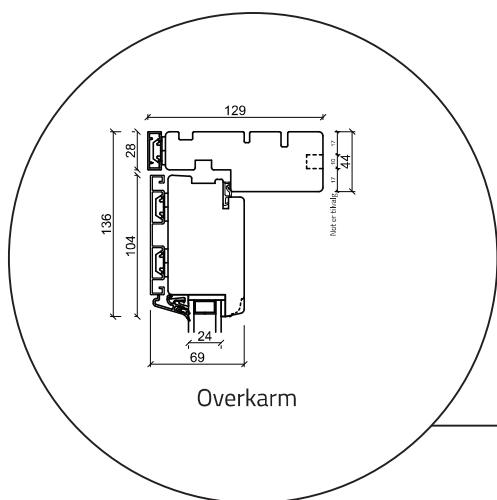

Vindue - 2 lag, træ/alu (gælder alle vinduestyper)

Terrassedør udadgående - 2 lag, træ/alu (gælder alle udadgående døre)

Dobbelt terrassedør udadgående - 2 lag, træ/alu (gælder alle udadgående døre)

Facadedør indadgående - 2 lag, træ/alu (gælder alle indadgående døre)

Udestueelement - 2 lag, træ/alu (gælder alle udestueelementer)