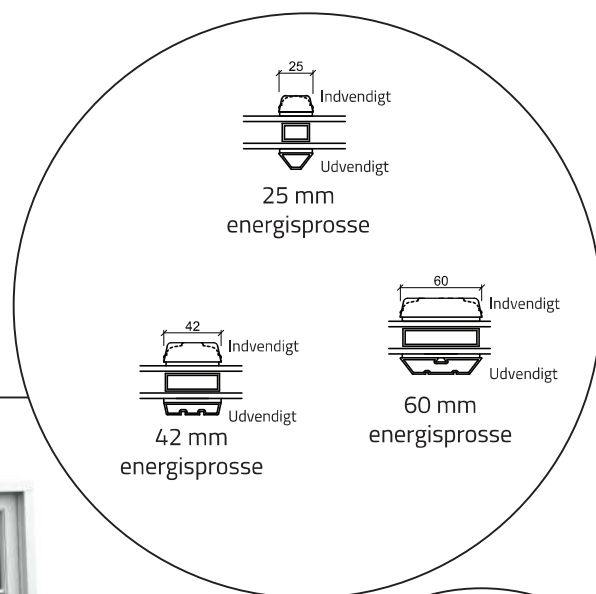

Vindue - 2 lag, træ/alu (gælder alle vinduestyper)

Terrassedør udadgående - 2 lag, træ/alu (gælder alle udadgående døre)

Dobbelt terrassedør udadgående - 2 lag, træ/alu (gælder alle udadgående døre)

Facadedør indadgående - 2 lag, træ/alu (gælder alle indadgående døre)

Udestueelement - 2 lag, træ/alu (gælder alle udestueelementer)