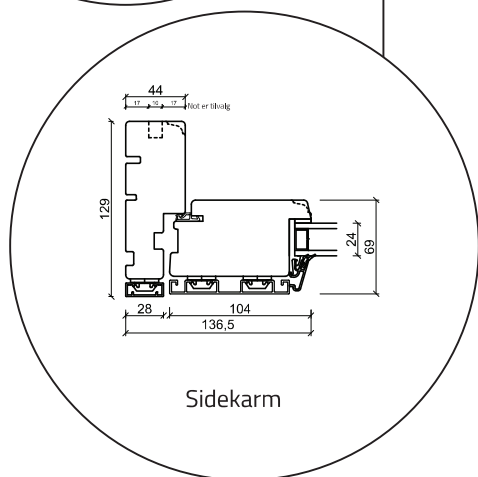

Vindue - 2 lag, træ/alu (gælder alle vinduestyper)

Terrassedør udadgående - 2 lag, træ/alu (gælder alle udadgående døre)

Dobbelt terrassedør udadgående - 2 lag, træ/alu (gælder alle udadgående døre)

Facadedør indadgående - 2 lag, træ/alu (gælder alle indadgående døre)

Udestueelement - 2 lag, træ/alu (gælder alle udestueelementer)