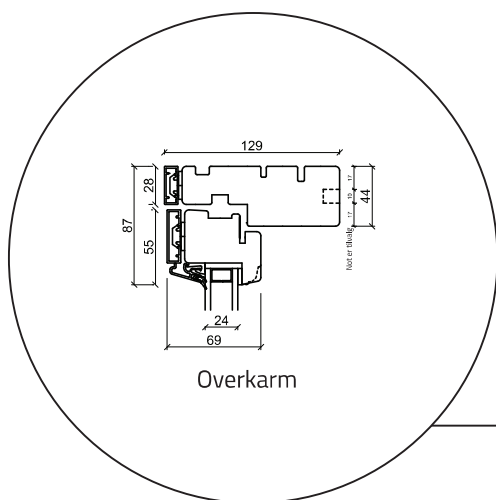

Vindue - 2 lag, træ/alu (gælder alle vinduestyper)

Terrassedør udadgående - 2 lag, træ/alu (gælder alle udadgående døre)

Dobbelt terrassedør udadgående - 2 lag, træ/alu (gælder alle udadgående døre)

Facadedør indadgående - 2 lag, træ/alu (gælder alle indadgående døre)

Udestueelement - 2 lag, træ/alu (gælder alle udestueelementer)