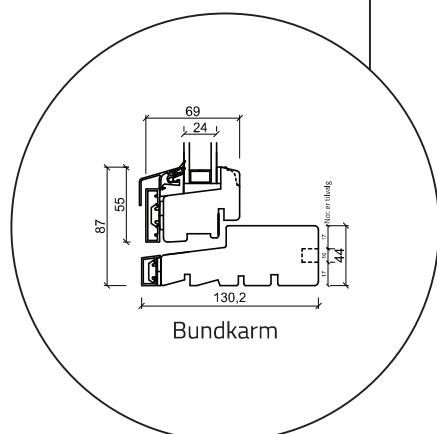

Vindue - 2 lag, træ/alu (gælder alle vinduestyper)

Terrassedør udadgående - 2 lag, træ/alu (gælder alle udadgående døre)

Dobbelt terrassedør udadgående - 2 lag, træ/alu (gælder alle udadgående døre)

Facadedør indadgående - 2 lag, træ/alu (gælder alle indadgående døre)

Udestueelement - 2 lag, træ/alu (gælder alle udestueelementer)