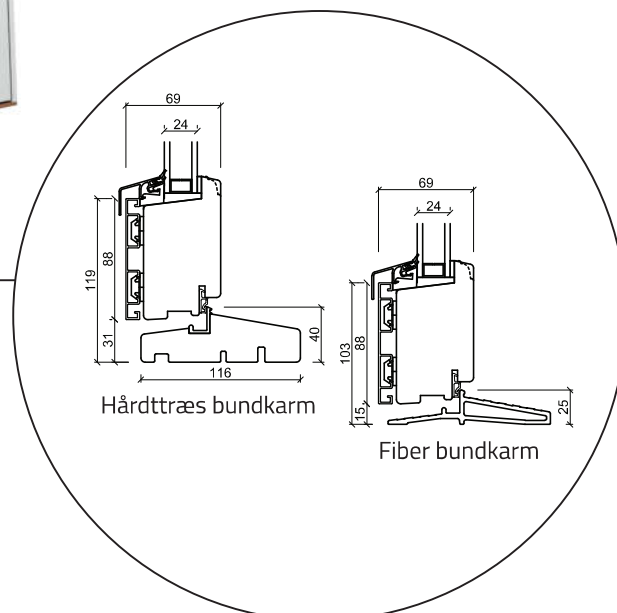

Vindue - 2 lag, træ/alu (gælder alle vinduestyper)

Terrassedør udadgående - 2 lag, træ/alu (gælder alle udadgående døre)

Dobbelt terrassedør udadgående - 2 lag, træ/alu (gælder alle udadgående døre)

Facadedør indadgående - 2 lag, træ/alu (gælder alle indadgående døre)

Udestueelement - 2 lag, træ/alu (gælder alle udestueelementer)