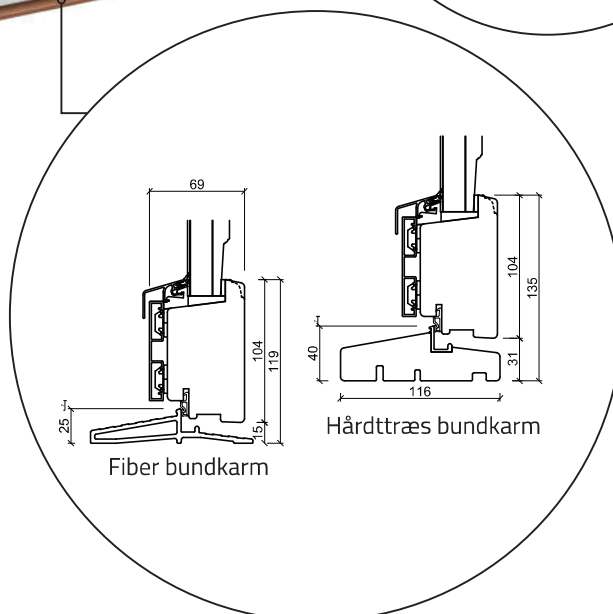

Vindue - 2 lag, træ/alu (gælder alle vinduestyper)

Terrassedør udadgående - 2 lag, træ/alu (gælder alle udadgående døre)

Dobbelt terrassedør udadgående - 2 lag, træ/alu (gælder alle udadgående døre)

Facadedør indadgående - 2 lag, træ/alu (gælder alle indadgående døre)

Udestueelement - 2 lag, træ/alu (gælder alle udestueelementer)