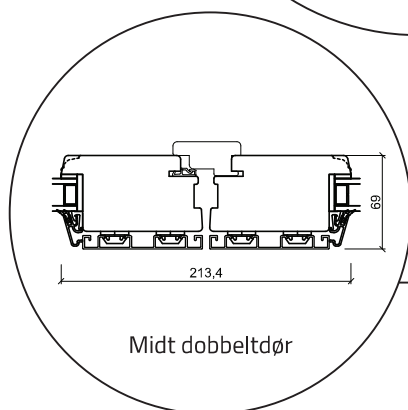

Vindue - 2 lag, træ/alu (gælder alle vinduestyper)

Terrassedør udadgående - 2 lag, træ/alu (gælder alle udadgående døre)

Dobbelt terrassedør udadgående - 2 lag, træ/alu (gælder alle udadgående døre)

Facadedør indadgående - 2 lag, træ/alu (gælder alle indadgående døre)

Udestueelement - 2 lag, træ/alu (gælder alle udestueelementer)