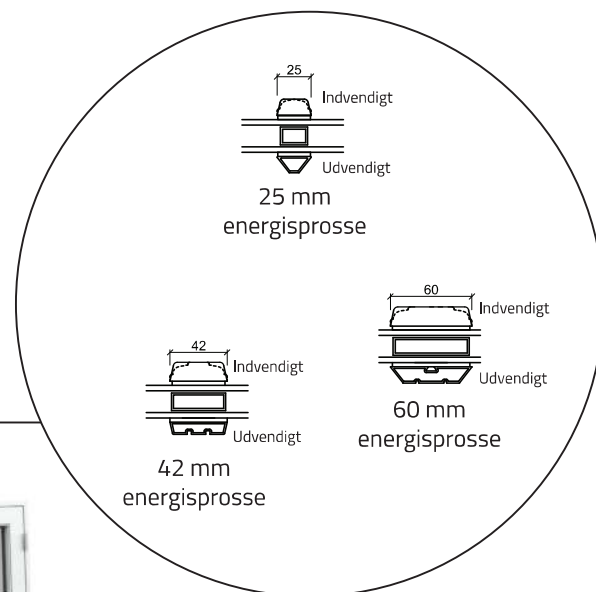

Vindue - 2 lag, træ/alu (gælder alle vinduestyper)

Terrassedør udadgående - 2 lag, træ/alu (gælder alle udadgående døre)

Dobbelt terrassedør udadgående - 2 lag, træ/alu (gælder alle udadgående døre)

Facadedør indadgående - 2 lag, træ/alu (gælder alle indadgående døre)

Udestueelement - 2 lag, træ/alu (gælder alle udestueelementer)