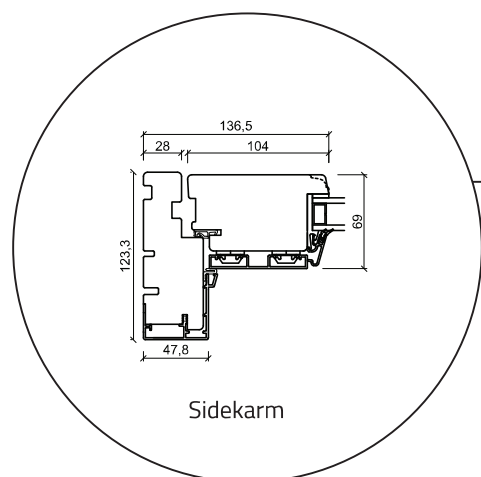

Vindue - 2 lag, træ/alu (gælder alle vinduestyper)

Terrassedør udadgående - 2 lag, træ/alu (gælder alle udadgående døre)

Dobbelt terrassedør udadgående - 2 lag, træ/alu (gælder alle udadgående døre)

Facadedør indadgående - 2 lag, træ/alu (gælder alle indadgående døre)

Udestueelement - 2 lag, træ/alu (gælder alle udestueelementer)