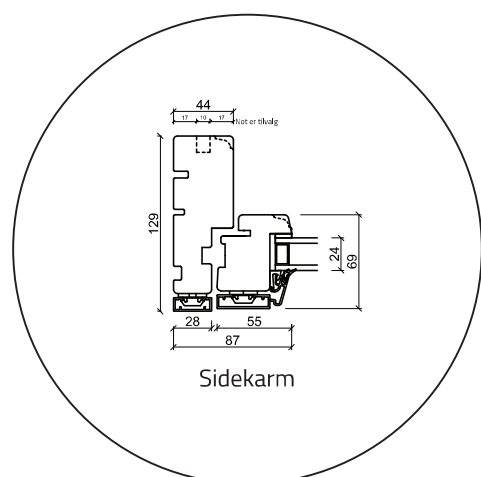

Vindue - 2 lag, træ/alu (gælder alle vinduestyper)

Terrassedør udadgående - 2 lag, træ/alu (gælder alle udadgående døre)

Dobbelt terrassedør udadgående - 2 lag, træ/alu (gælder alle udadgående døre)

Facadedør indadgående - 2 lag, træ/alu (gælder alle indadgående døre)

Udestueelement - 2 lag, træ/alu (gælder alle udestueelementer)