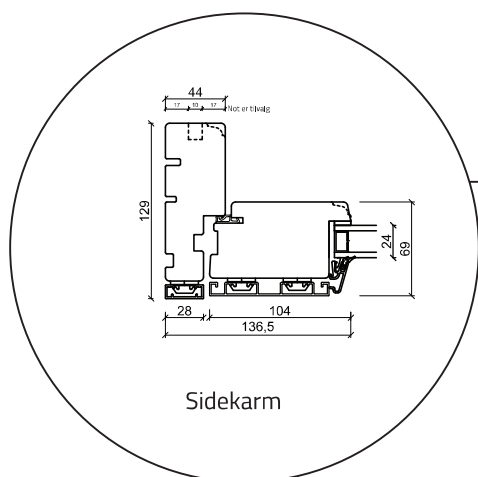

Vindue - 2 lag, træ/alu (gælder alle vinduestyper)

Terrassedør udadgående - 2 lag, træ/alu (gælder alle udadgående døre)

Dobbelt terrassedør udadgående - 2 lag, træ/alu (gælder alle udadgående døre)

Facadedør indadgående - 2 lag, træ/alu (gælder alle indadgående døre)

Udestueelement - 2 lag, træ/alu (gælder alle udestueelementer)