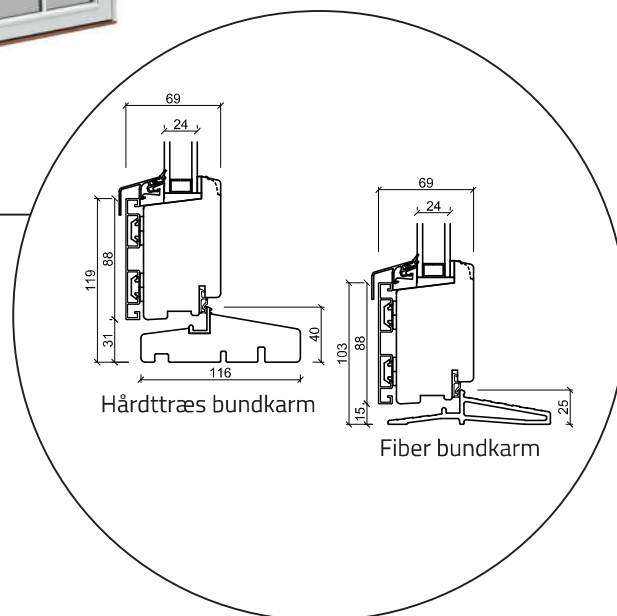

Vindue - 2 lag, træ/alu (gælder alle vinduestyper)

Terrassedør udadgående - 2 lag, træ/alu (gælder alle udadgående døre)

Dobbelt terrassedør udadgående - 2 lag, træ/alu (gælder alle udadgående døre)

Facadedør indadgående - 2 lag, træ/alu (gælder alle indadgående døre)

Udestueelement - 2 lag, træ/alu (gælder alle udestueelementer)