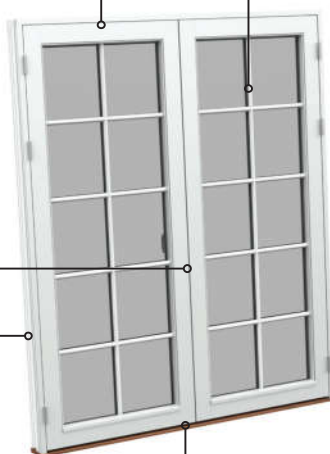

Vindue - 2 lag, træ/alu (gælder alle vinduestyper)

Terrassedør udadgående - 2 lag, træ/alu (gælder alle udadgående døre)

Dobbelt terrassedør udadgående - 2 lag, træ/alu (gælder alle udadgående døre)

Facadedør indadgående - 2 lag, træ/alu (gælder alle indadgående døre)

Udestueelement - 2 lag, træ/alu (gælder alle udestueelementer)