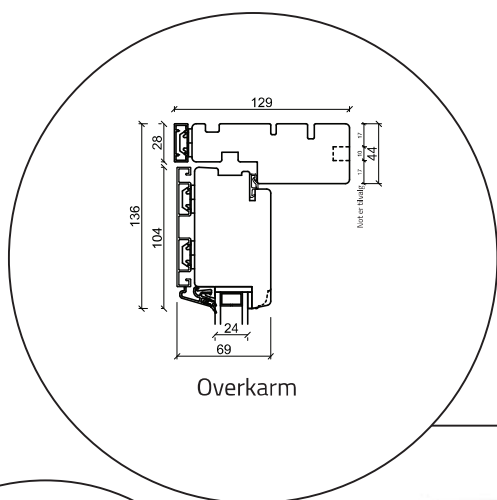

Vindue - 2 lag, træ/alu (gælder alle vinduestyper)

Terrassedør udadgående - 2 lag, træ/alu (gælder alle udadgående døre)

Dobbelt terrassedør udadgående - 2 lag, træ/alu (gælder alle udadgående døre)

Facadedør indadgående - 2 lag, træ/alu (gælder alle indadgående døre)

Udestueelement - 2 lag, træ/alu (gælder alle udestueelementer)