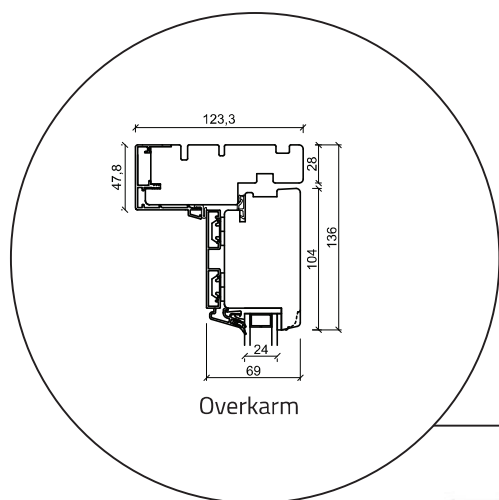

Vindue - 2 lag, træ/alu (gælder alle vinduestyper)

Terrassedør udadgående - 2 lag, træ/alu (gælder alle udadgående døre)

Dobbelt terrassedør udadgående - 2 lag, træ/alu (gælder alle udadgående døre)

Facadedør indadgående - 2 lag, træ/alu (gælder alle indadgående døre)

Udestueelement - 2 lag, træ/alu (gælder alle udestueelementer)