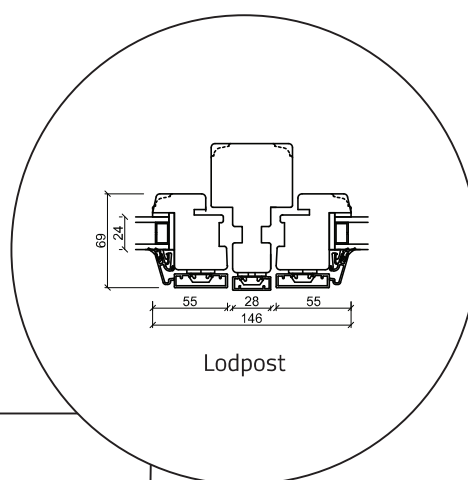

Vindue - 2 lag, træ/alu (gælder alle vinduestyper)

Terrassedør udadgående - 2 lag, træ/alu (gælder alle udadgående døre)

Dobbelt terrassedør udadgående - 2 lag, træ/alu (gælder alle udadgående døre)

Facadedør indadgående - 2 lag, træ/alu (gælder alle indadgående døre)

Udestueelement - 2 lag, træ/alu (gælder alle udestueelementer)