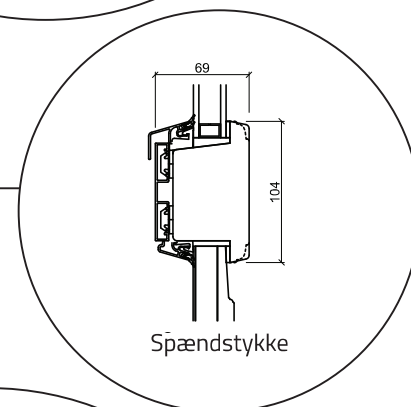

Vindue - 2 lag, træ/alu (gælder alle vinduestyper)

Terrassedør udadgående - 2 lag, træ/alu (gælder alle udadgående døre)

Dobbelt terrassedør udadgående - 2 lag, træ/alu (gælder alle udadgående døre)

Facadedør indadgående - 2 lag, træ/alu (gælder alle indadgående døre)

Udestueelement - 2 lag, træ/alu (gælder alle udestueelementer)