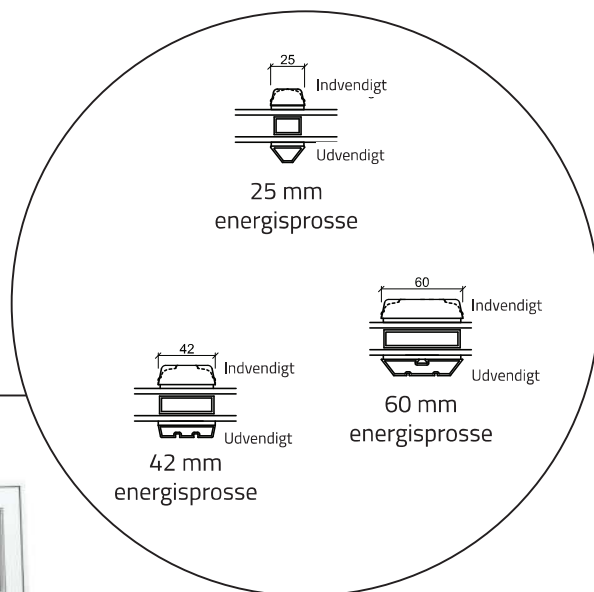

Vindue - 2 lag, træ/alu (gælder alle vinduestyper)

Terrassedør udadgående - 2 lag, træ/alu (gælder alle udadgående døre)

Dobbelt terrassedør udadgående - 2 lag, træ/alu (gælder alle udadgående døre)

Facadedør indadgående - 2 lag, træ/alu (gælder alle indadgående døre)

Udestueelement - 2 lag, træ/alu (gælder alle udestueelementer)