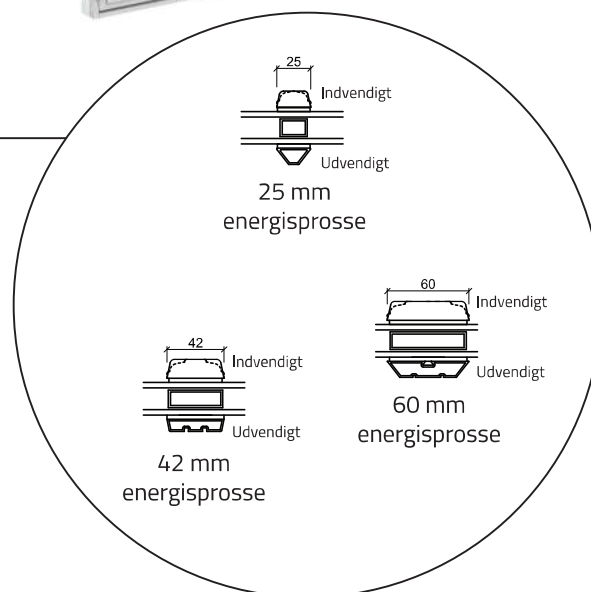

Vindue - 2 lag, træ/alu (gælder alle vinduestyper)

Terrassedør udadgående - 2 lag, træ/alu (gælder alle udadgående døre)

Dobbelt terrassedør udadgående - 2 lag, træ/alu (gælder alle udadgående døre)

Facadedør indadgående - 2 lag, træ/alu (gælder alle indadgående døre)

Udestueelement - 2 lag, træ/alu (gælder alle udestueelementer)