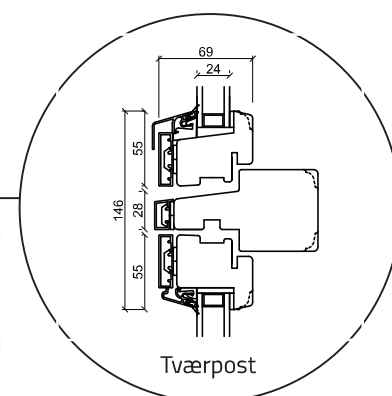

Vindue - 2 lag, træ/alu (gælder alle vinduestyper)

Terrassedør udadgående - 2 lag, træ/alu (gælder alle udadgående døre)

Dobbelt terrassedør udadgående - 2 lag, træ/alu (gælder alle udadgående døre)

Facadedør indadgående - 2 lag, træ/alu (gælder alle indadgående døre)

Udestueelement - 2 lag, træ/alu (gælder alle udestueelementer)