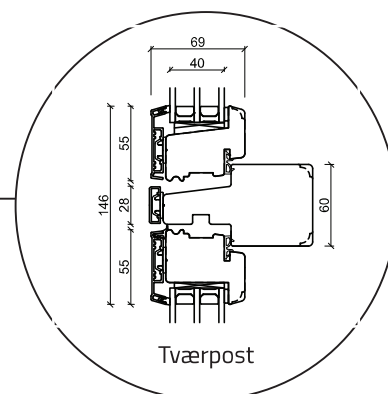

Vindue - 3 lag, træ/alu (gælder alle vinduestyper)