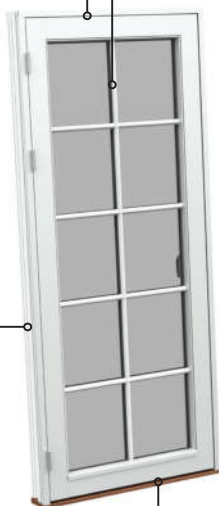

Vindue - 3 lag, træ/alu (gælder alle vinduestyper)

Terrassedør udadgående - 3 lag, træ/alu (gælder alle udadgående døre)

ASSA®

HOPPE®
Handle of excellence.

PRESSGLASS
LEADING IN EUROPE

RED HORSE

TEKNOS

Dobbelt terrassedør udadgående - 3 lag, træ/alu (gælder alle udadgående døre)

Facadedør indadgående - 3 lag, træ/alu (gælder alle indadgående døre)