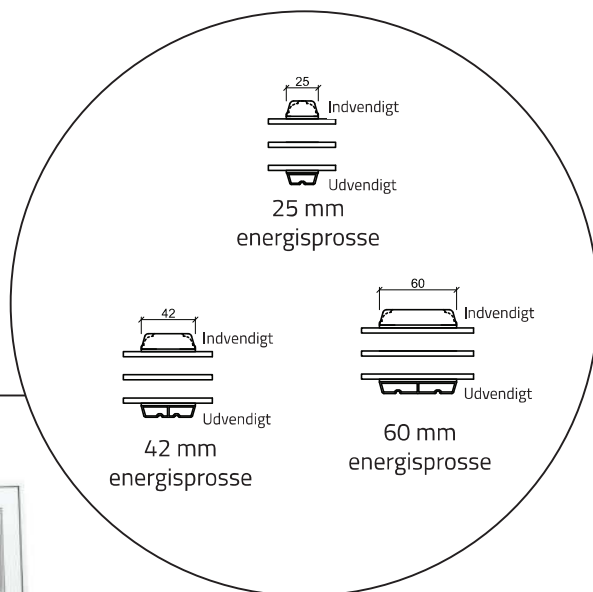

Terrassedør udadgående - 3 lag, træ/alu (gælder alle udadgående døre)

ASSA®

HOPPE®
Handle of excellence.

PRESSGLASS
LEADING IN EUROPE

RED HORSE

TEKNOS