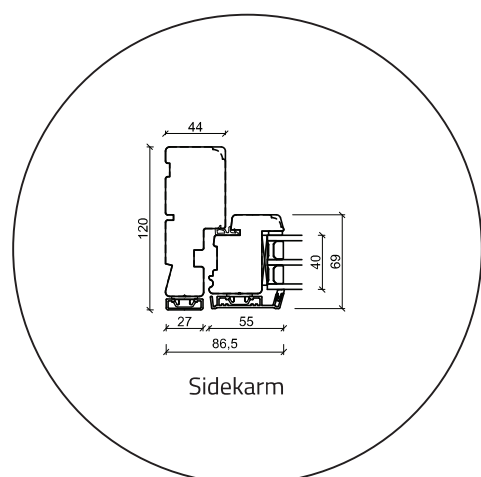

Vindue - 3 lag, træ/alu (gælder alle vinduestyper)