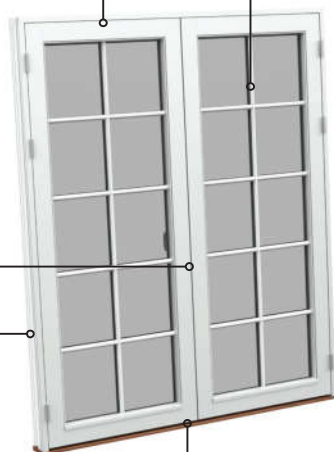

Vindue - 3 lag, træ/alu (gælder alle vinduestyper)

Terrassedør udadgående - 3 lag, træ/alu (gælder alle udadgående døre)

ASSA®

HOPPE®
Handle of excellence.

PRESSGLASS
LEADING IN EUROPE

RED HORSE

TEKNOS

Dobbelt terrassedør udadgående - 3 lag, træ/alu (gælder alle udadgående døre)

Facadedør indadgående - 3 lag, træ/alu (gælder alle indadgående døre)