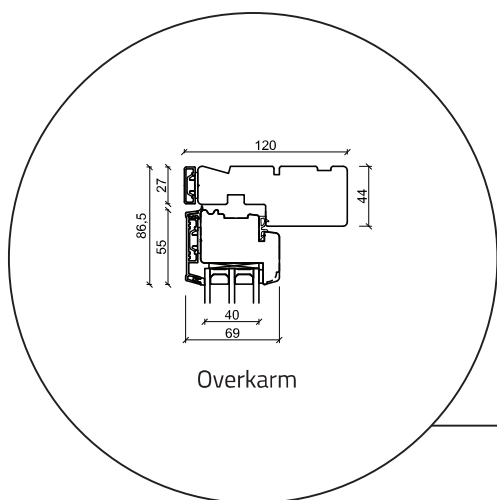

Vindue - 3 lag, træ/alu (gælder alle vinduestyper)