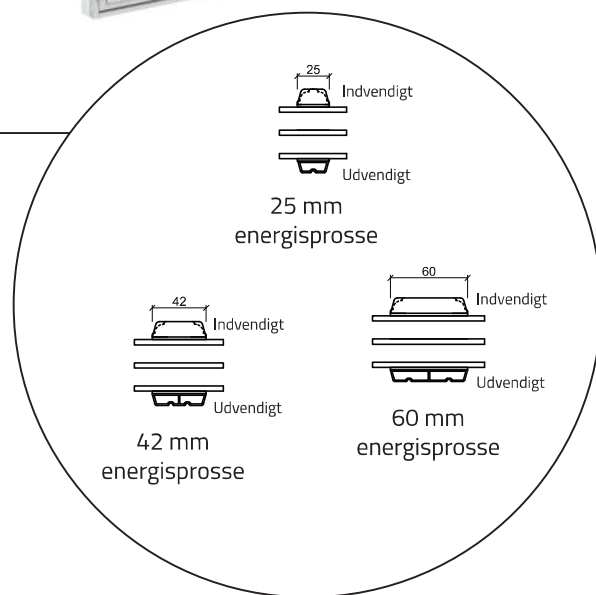

Vindue - 3 lag, træ/alu (gælder alle vinduestyper)