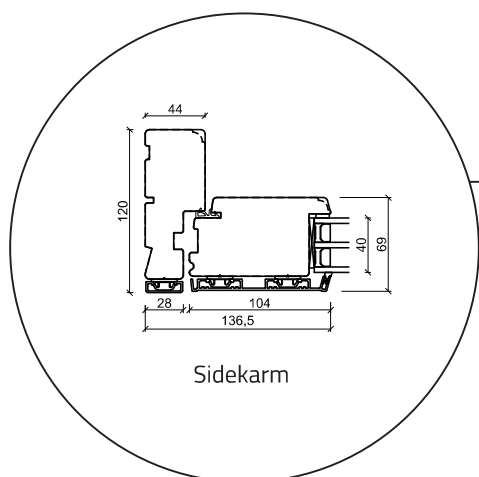

Terrassedør udadgående - 3 lag, træ/alu (gælder alle udadgående døre)

ASSA®

HOPPE®
Handle of excellence.

PRESSGLASS
LEADING IN EUROPE

RED HORSE

TEKNOS