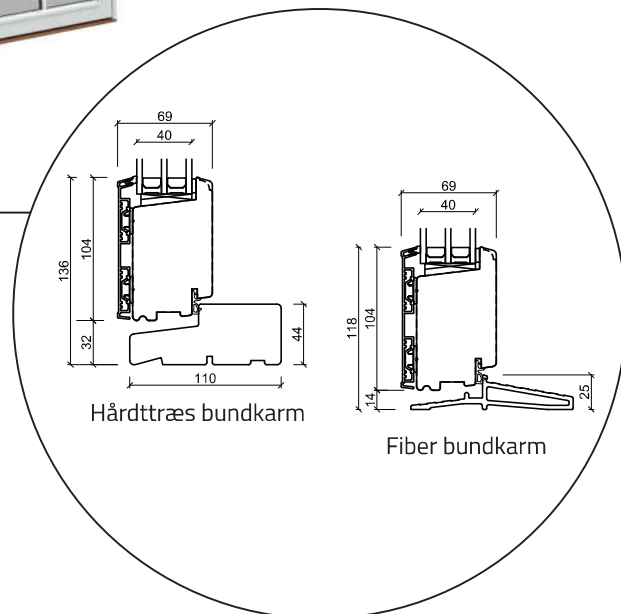

Facadedør indadgående - 3 lag, træ/alu (gælder alle indadgående døre)