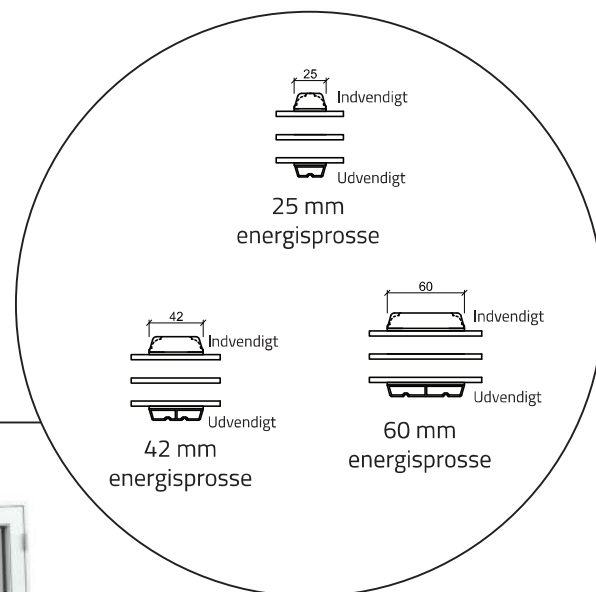

Facadedør indadgående - 3 lag, træ/alu (gælder alle indadgående døre)