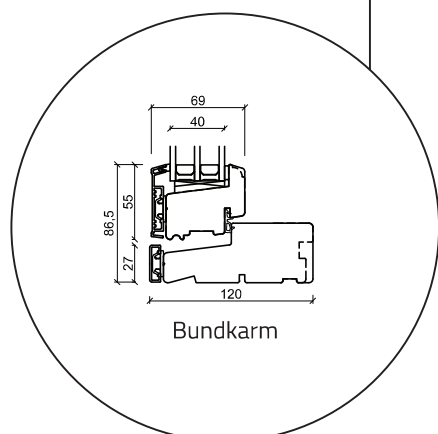

Vindue - 3 lag, træ/alu (gælder alle vinduestyper)