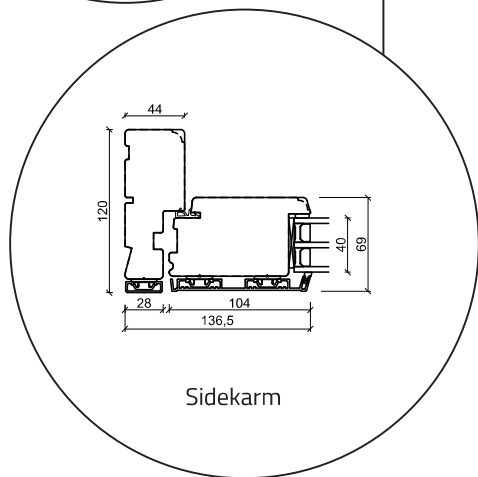

Facadedør indadgående - 3 lag, træ/alu (gælder alle indadgående døre)