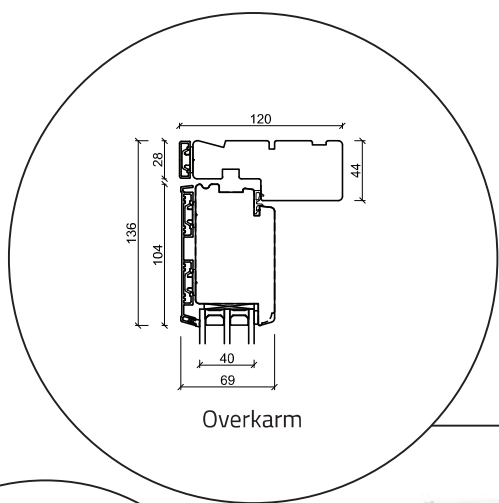

Facadedør indadgående - 3 lag, træ/alu (gælder alle indadgående døre)