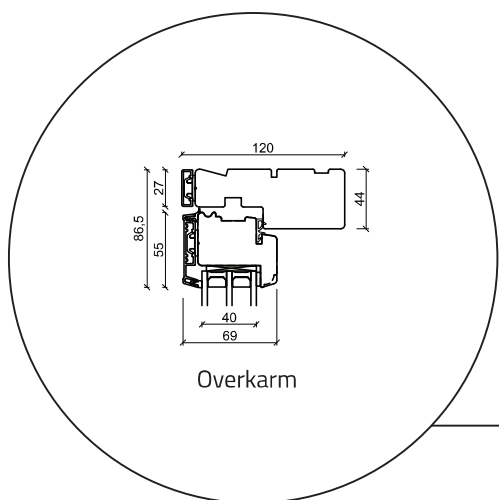

Terrassedør udadgående - 3 lag, træ/alu (gælder alle udadgående døre)

ASSA®

HOPPE®
Handle of excellence.

PRESSGLASS
LEADING IN EUROPE

RED HORSE

TEKNOS