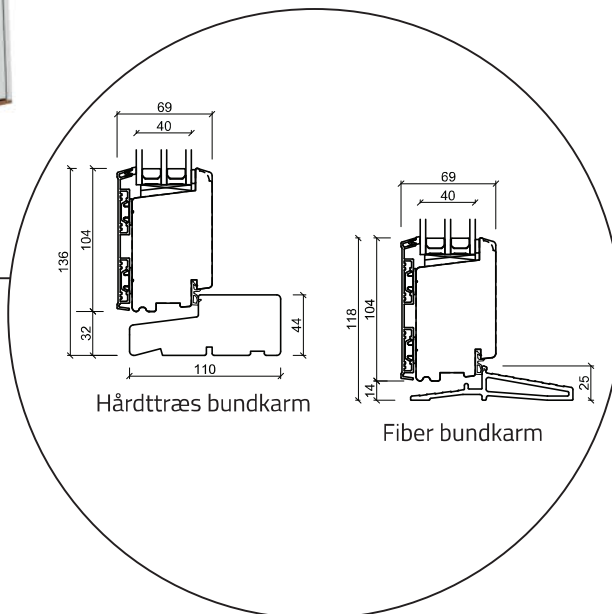

Terrassedør udadgående - 3 lag, træ/alu (gælder alle udadgående døre)

ASSA®

HOPPE®
Handle of excellence.

PRESSGLASS
LEADING IN EUROPE

RED HORSE

TEKNOS