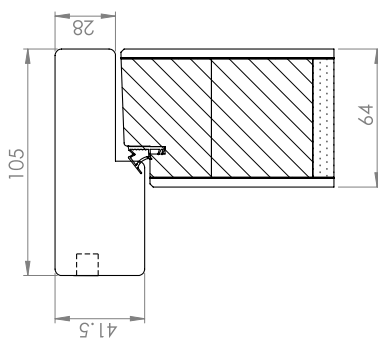

Teknisk katalog

Ytterdörr Öland Serie

FÖNSTER OCH DÖRRAR DIREKT TILL DIG

BonusFönster

Ytterdörr, utåtgående

105mm karmdjup, trä

Toppkarm

Sidokarm

Hårdträ bottenkarm 25mm Hårdträ bottenkarm 35 mm