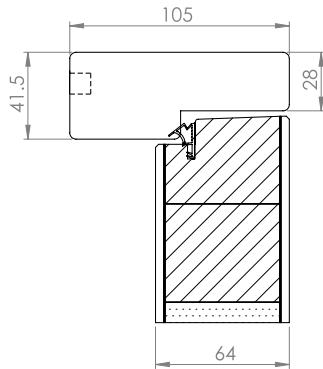

Teknisk katalog

Ytterdörr Öland Serie

FÖNSTER OCH DÖRRAR DIREKT TILL DIG

BonusFönster

Ytterdörr, utåtgående

105mm karmdjup, trä

Toppkarm

Sidokarm

Hårdträ bottenkarm 25mm Hårdträ bottenkarm 35 mm