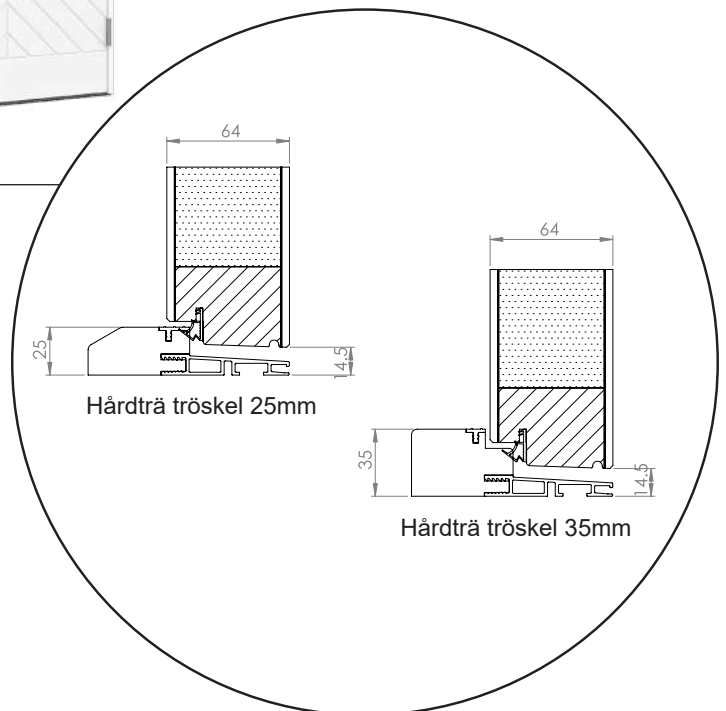

# Profil teckningar

Ytterdörr Öland Serie

**SPARFÖNSTER**

# Ytterdörr, utåtgående

105mm karmdjup, trä

036 293 72 01

info@sparfonster.se

**SPARFÖNSTER**