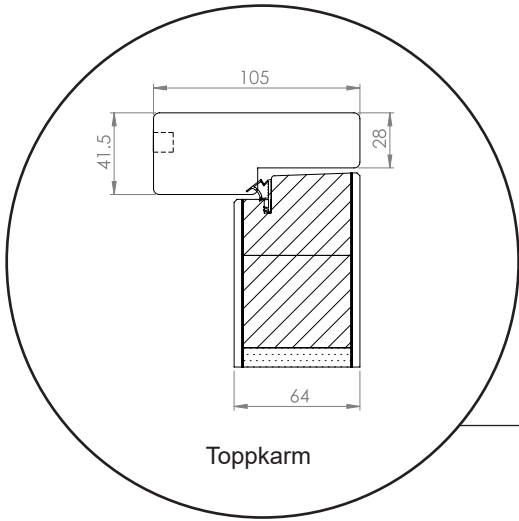

# Ytterdörr, utåtgående

105mm karmdjup, trä

036 293 72 01

info@sparfonster.se

**SPARFÖNSTER**