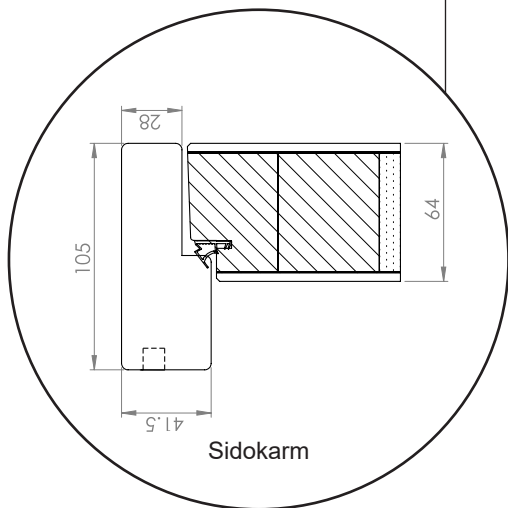

# Profil teckningar

Ytterdörr Öland Serie

**SPARFÖNSTER**

# Ytterdörr, utåtgående

105mm karmdjup, trä

036 293 72 01

info@sparfonster.se

**SPARFÖNSTER**