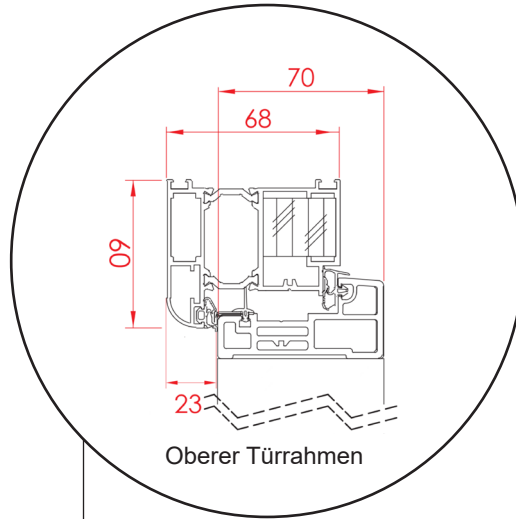

Technische Zeichnungen

Aluminium, 3 fach verglasung - 68 mm Einbautiefe

SPARFENSTER

Haustür, nach innen öffnend

68mm Türblatt mit Alu-Stahlschale, Aluminium Zarge

012 67 71 55

sparfenster@sparfenster.at

SPARFENSTER