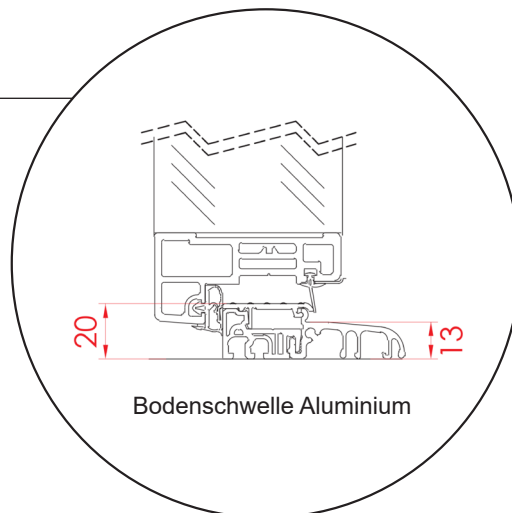

Technische Zeichnungen

Aluminium, 3 fach verglasung - 68 mm Einbautiefe

SPARFENSTER

Haustür, nach innen öffnend

68mm Türblatt mit Alu-Stahlschale, Aluminium Zarge

012 67 71 55

sparfenster@sparfenster.at

SPARFENSTER