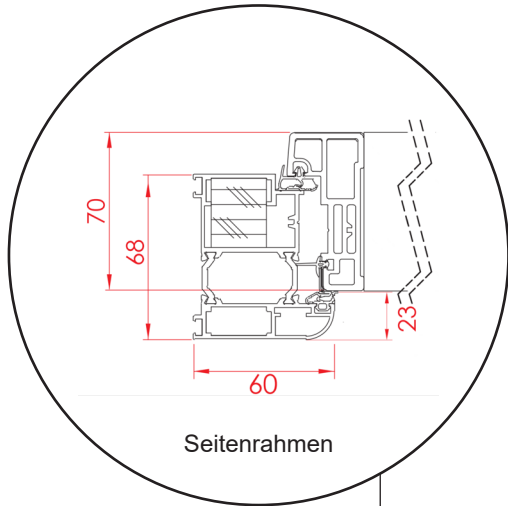

Technische Zeichnungen

Aluminium, 3 fach verglasung - 68 mm Einbautiefe

SPARFENSTER

Haustür, nach innen öffnend

68mm Türblatt mit Alu-Stahlschale, Aluminium Zarge

012 67 71 55

sparfenster@sparfenster.at

SPARFENSTER