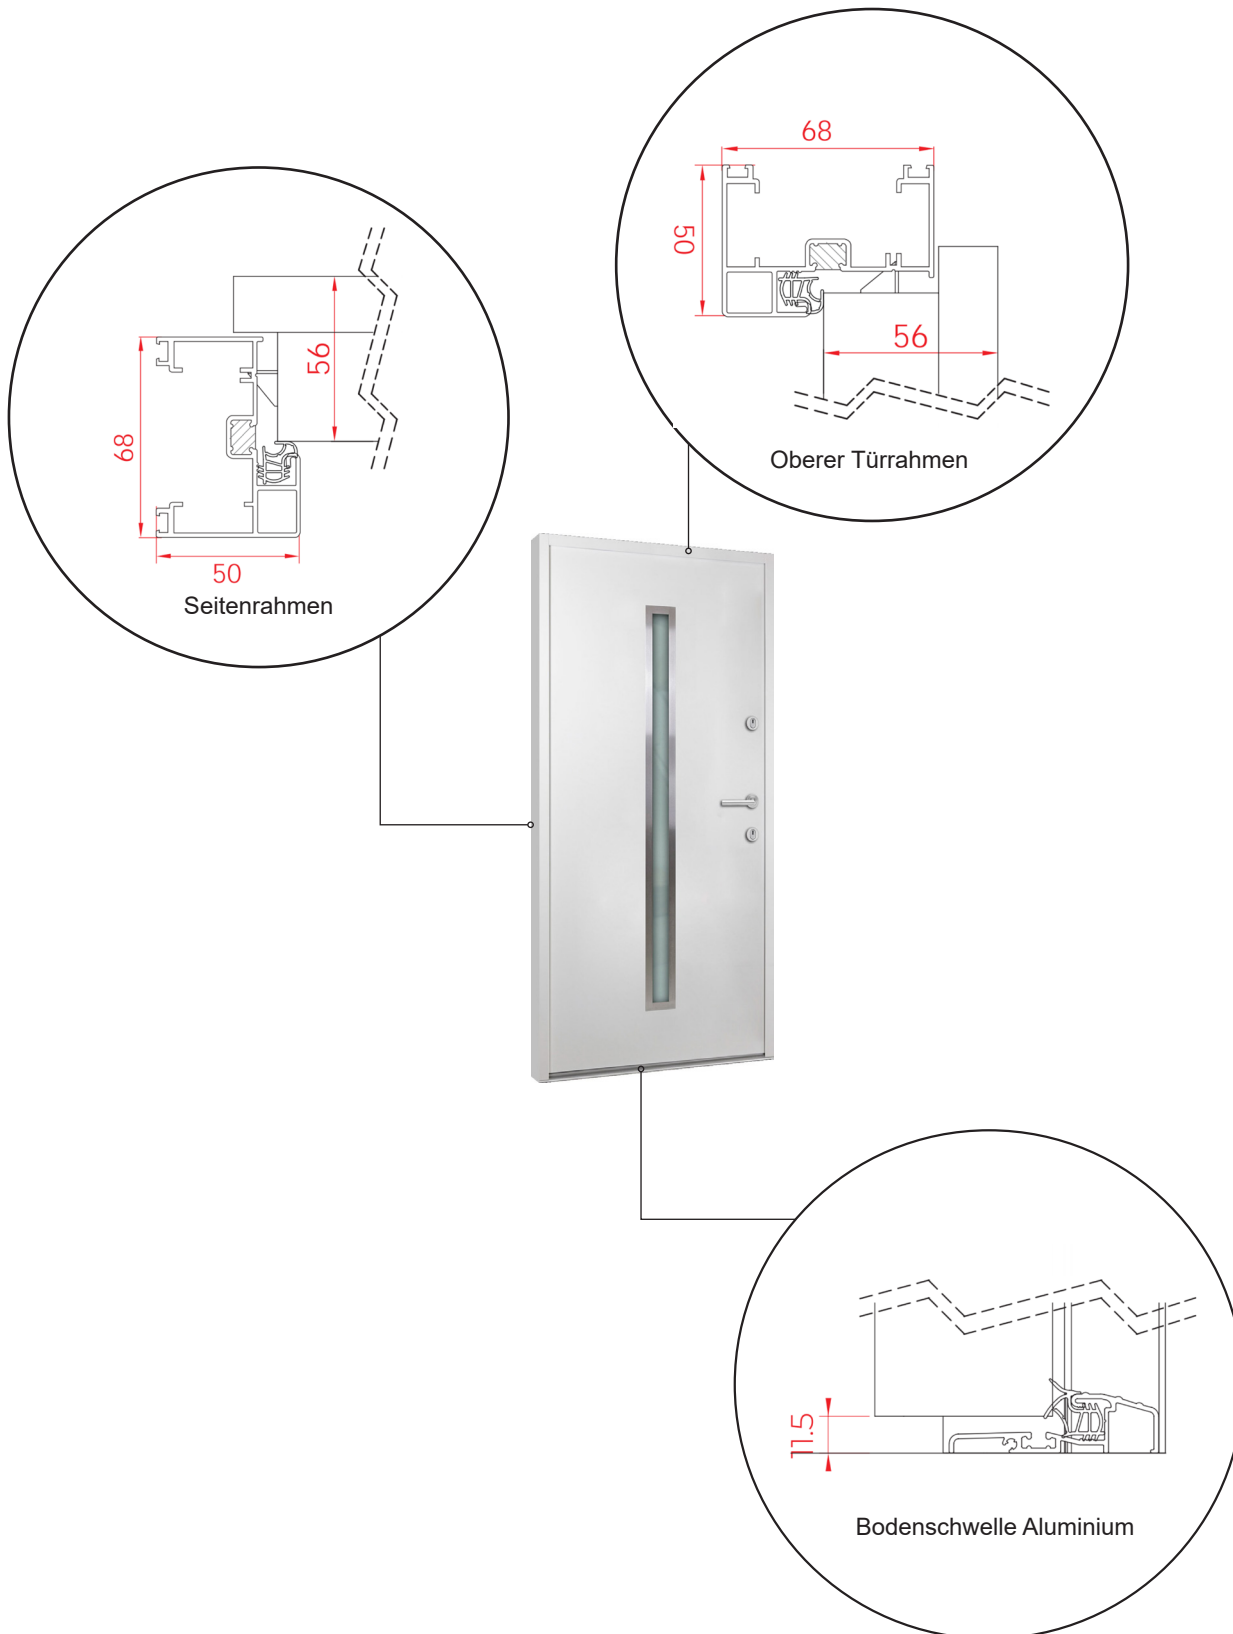

Nebeneingangstür, nach innen öffnend

56mm Türblatt mit Stahlschale, Aluminium Zarge

04620 14809000

spارفenster@spارفenster.de

SPARFENSTER