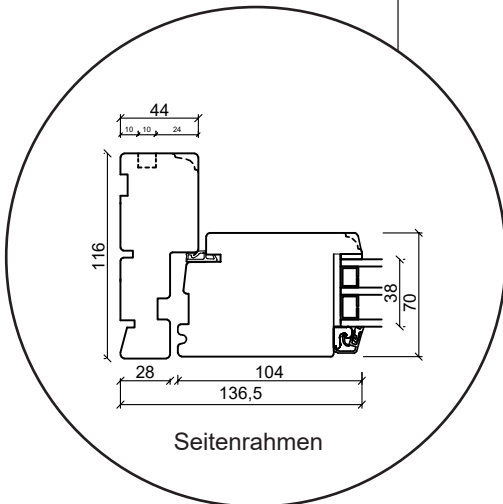

Technische Zeichnungen

Holz, 3-fach Verglasung - 116mm Einbautiefe

SPARFENSTER

Fenster

3-fach Verglasung, 116mm Einbautiefe, Holz

04620 14809000

sparfenster@sparfenster.de

SPARFENSTER

Terrassentür, nach außen öffnend

3-fach Verglasung, 116mm Einbautiefe, Holz

04620 14809000

sparfenster@sparfenster.de

SPARFENSTER

Doppelterrassentür, nach außen öffnend

3-fach Verglasung, 116mm Einbautiefe, Holz

04620 14809000

sparfenster@sparfenster.de

SPARFENSTER

Haustür, nach innen öffnend

3-fach Verglasung, 116mm Einbautiefe, Holz

04620 14809000

sparfenster@sparfenster.de

SPARFENSTER