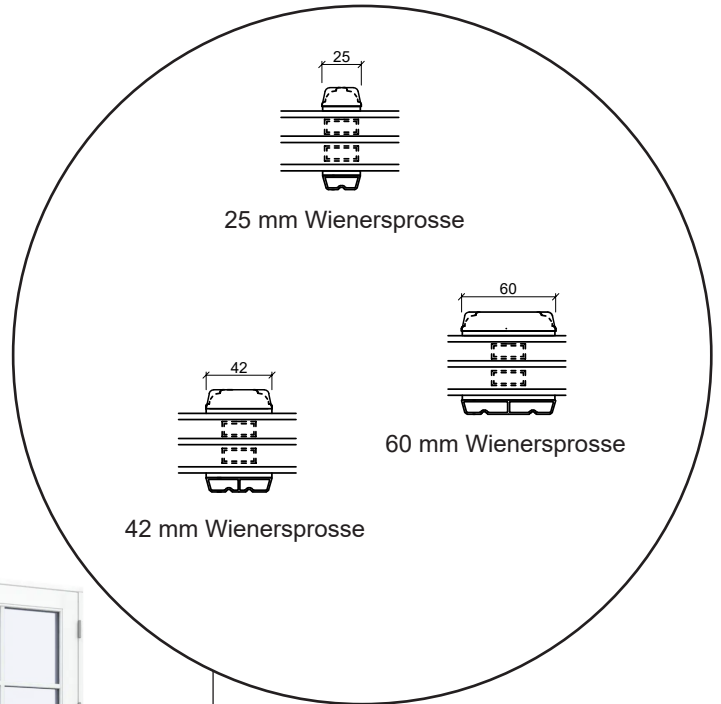

Terrassentür, nach außen öffnend

3-fach Verglasung, 116mm Einbautiefe, Holz

04620 14809000

sparfenster@sparfenster.de

SPARFENSTER

Doppelterrassentür, nach außen öffnend

3-fach Verglasung, 116mm Einbautiefe, Holz

04620 14809000

sparfenster@sparfenster.de

SPARFENSTER

Haustür, nach innen öffnend

3-fach Verglasung, 116mm Einbautiefe, Holz

04620 14809000

sparfenster@sparfenster.de

SPARFENSTER