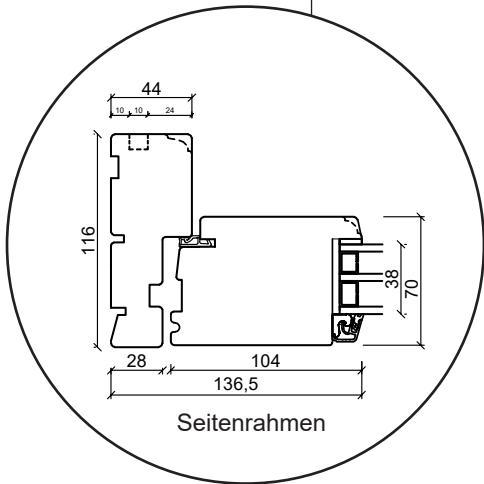

Technische Zeichnungen

Holz, 3-fach Verglasung - 116mm Einbautiefe

SPARFENSTER

Fenster

3-fach Verglasung, 116mm Einbautiefe, Holz

04620 14809000

sparfenster@sparfenster.de

SPARFENSTER

Terrassentür, nach außen öffnend

3-fach Verglasung, 116mm Einbautiefe, Holz

04620 14809000

sparfenster@sparfenster.de

SPARFENSTER

Doppelterrassentür, nach außen öffnend

3-fach Verglasung, 116mm Einbautiefe, Holz

04620 14809000

sparfenster@sparfenster.de

SPARFENSTER

Haustür, nach innen öffnend

3-fach Verglasung, 116mm Einbautiefe, Holz

04620 14809000

sparfenster@sparfenster.de

SPARFENSTER