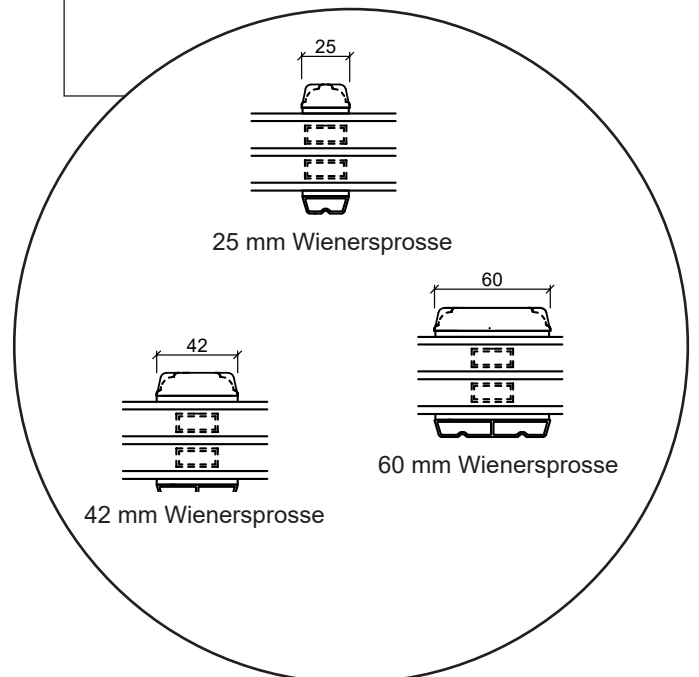

Fenstertür, nach außen öffnend

3-fach Verglasung, 116mm Einbautiefe, Holz

04620 14809000

sparfenster@sparfenster.de

SPARFENSTER

Festverglasung

3-fach Verglasung, 116mm Einbautiefe, Holz

Oberer Fensterrahmen

Seitenrahmen

Kämpfer

Unterer Fensterrahmen

25 mm Wienersprosse

42 mm Wienersprosse

60 mm Wienersprosse

04620 14809000

sparfenster@sparfenster.de

SPARFENSTER

Wintergartenelement

3-fach Verglasung, 116mm Einbautiefe, Holz

04620 14809000

sparfenster@sparfenster.de

SPARFENSTER

Holzhaustür, nach innen öffnend

3-fach Verglasung, 116mm Einbautiefe, Holz