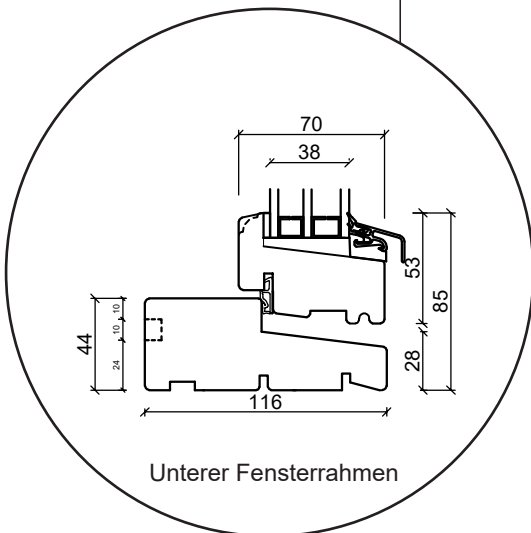

Technische Zeichnungen

Holz, 3-fach Verglasung - 116mm Einbautiefe

SPARFENSTER

Fenster

3-fach Verglasung, 116mm Einbautiefe, Holz

04620 14809000

sparfenster@sparfenster.de

SPARFENSTER

Terrassentür, nach außen öffnend

3-fach Verglasung, 116mm Einbautiefe, Holz

04620 14809000

sparfenster@sparfenster.de

SPARFENSTER

Doppelterrassentür, nach außen öffnend

3-fach Verglasung, 116mm Einbautiefe, Holz

04620 14809000

sparfenster@sparfenster.de

SPARFENSTER

Haustür, nach innen öffnend

3-fach Verglasung, 116mm Einbautiefe, Holz

04620 14809000

sparfenster@sparfenster.de

SPARFENSTER

Fenstertür, nach außen öffnend

3-fach Verglasung, 116mm Einbautiefe, Holz

04620 14809000

sparfenster@sparfenster.de

SPARFENSTER

Festverglasung

3-fach Verglasung, 116mm Einbautiefe, Holz

Oberer Fensterrahmen