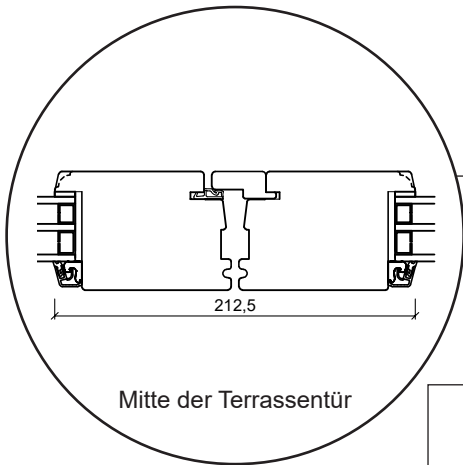

Technische Zeichnungen

Holz, 3-fach Verglasung - 116mm Einbautiefe

SPARFENSTER

Fenster

3-fach Verglasung, 116mm Einbautiefe, Holz

04620 14809000

sparfenster@sparfenster.de

SPARFENSTER

Terrassentür, nach außen öffnend

3-fach Verglasung, 116mm Einbautiefe, Holz

04620 14809000

sparfenster@sparfenster.de

SPARFENSTER

Doppelterrassentür, nach außen öffnend

3-fach Verglasung, 116mm Einbautiefe, Holz

04620 14809000

sparfenster@sparfenster.de

SPARFENSTER

Haustür, nach innen öffnend

3-fach Verglasung, 116mm Einbautiefe, Holz

04620 14809000

sparfenster@sparfenster.de

SPARFENSTER

Fenstertür, nach außen öffnend

3-fach Verglasung, 116mm Einbautiefe, Holz

04620 14809000

sparfenster@sparfenster.de

SPARFENSTER

Festverglasung

3-fach Verglasung, 116mm Einbautiefe, Holz

Oberer Fensterrahmen