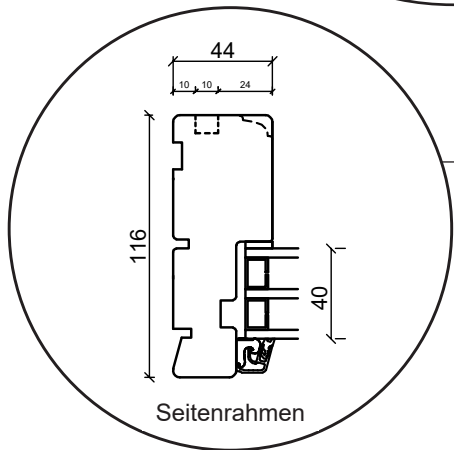

Fenstertür, nach außen öffnend

3-fach Verglasung, 116mm Einbautiefe, Holz

04620 14809000

sparfenster@sparfenster.de

SPARFENSTER

Festverglasung

3-fach Verglasung, 116mm Einbautiefe, Holz

Oberer Fensterrahmen

Seitenrahmen

Kämpfer

Unterer Fensterrahmen

25 mm Wienersprosse

42 mm Wienersprosse

60 mm Wienersprosse

04620 14809000

sparfenster@sparfenster.de

SPARFENSTER

Wintergartenelement

3-fach Verglasung, 116mm Einbautiefe, Holz

04620 14809000

sparfenster@sparfenster.de

SPARFENSTER

Holzhaustür, nach innen öffnend

3-fach Verglasung, 116mm Einbautiefe, Holz