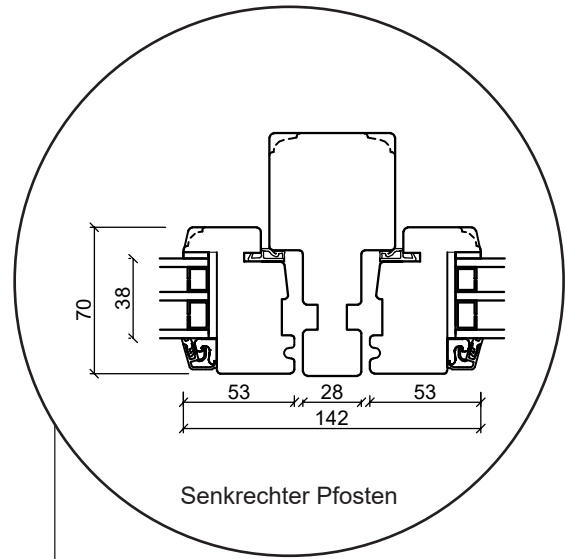

Technische Zeichnungen

Holz, 3-fach Verglasung - 116mm Einbautiefe

SPARFENSTER

Fenster

3-fach Verglasung, 116mm Einbautiefe, Holz

04620 14809000

sparfenster@sparfenster.de

SPARFENSTER

Terrassentür, nach außen öffnend

3-fach Verglasung, 116mm Einbautiefe, Holz

04620 14809000

sparfenster@sparfenster.de

SPARFENSTER

Doppelterrassentür, nach außen öffnend

3-fach Verglasung, 116mm Einbautiefe, Holz

04620 14809000

sparfenster@sparfenster.de

SPARFENSTER

Haustür, nach innen öffnend

3-fach Verglasung, 116mm Einbautiefe, Holz

04620 14809000

sparfenster@sparfenster.de

SPARFENSTER