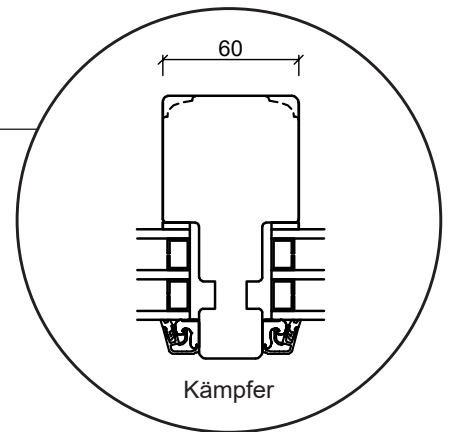

Fenstertür, nach außen öffnend

3-fach Verglasung, 116mm Einbautiefe, Holz

04620 14809000

sparfenster@sparfenster.de

SPARFENSTER

Festverglasung

3-fach Verglasung, 116mm Einbautiefe, Holz

Oberer Fensterrahmen

Seitenrahmen

Kämpfer

Unterer Fensterrahmen

25 mm Wienersprosse

42 mm Wienersprosse

60 mm Wienersprosse

04620 14809000

sparfenster@sparfenster.de

SPARFENSTER

Wintergartenelement

3-fach Verglasung, 116mm Einbautiefe, Holz

04620 14809000

sparfenster@sparfenster.de

SPARFENSTER

Holzhaustür, nach innen öffnend

3-fach Verglasung, 116mm Einbautiefe, Holz