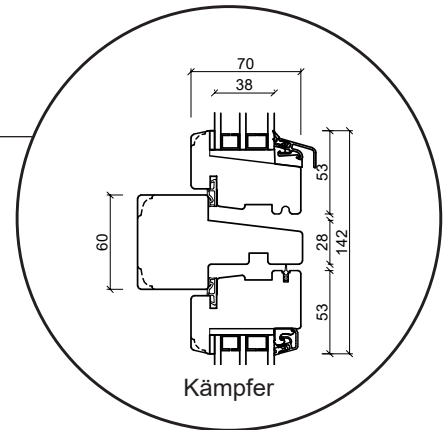

Technische Zeichnungen

Holz, 3-fach Verglasung - 116mm Einbautiefe

SPARFENSTER

Fenster

3-fach Verglasung, 116mm Einbautiefe, Holz

04620 14809000

sparfenster@sparfenster.de

SPARFENSTER

Terrassentür, nach außen öffnend

3-fach Verglasung, 116mm Einbautiefe, Holz

04620 14809000

sparfenster@sparfenster.de

SPARFENSTER

Doppelterrassentür, nach außen öffnend

3-fach Verglasung, 116mm Einbautiefe, Holz

04620 14809000

sparfenster@sparfenster.de

SPARFENSTER

Haustür, nach innen öffnend

3-fach Verglasung, 116mm Einbautiefe, Holz

04620 14809000

sparfenster@sparfenster.de

SPARFENSTER