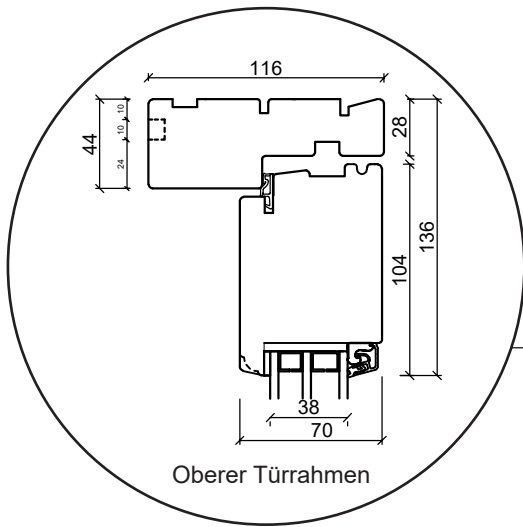

Terrassentür, nach außen öffnend

3-fach Verglasung, 116mm Einbautiefe, Holz

04620 14809000

sparfenster@sparfenster.de

SPARFENSTER

Doppelterrassentür, nach außen öffnend

3-fach Verglasung, 116mm Einbautiefe, Holz

04620 14809000

sparfenster@sparfenster.de

SPARFENSTER

Haustür, nach innen öffnend

3-fach Verglasung, 116mm Einbautiefe, Holz

04620 14809000

sparfenster@sparfenster.de

SPARFENSTER