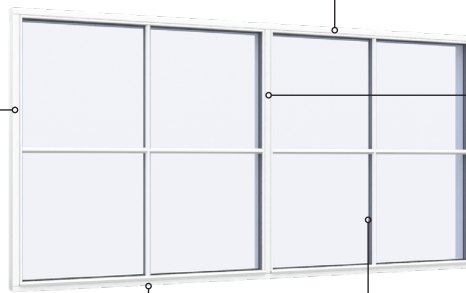

25 mm Wienersprosse

42 mm Wienersprosse

60 mm Wienersprosse

04620 14809000

sparfenster@sparfenster.de

SPARFENSTER