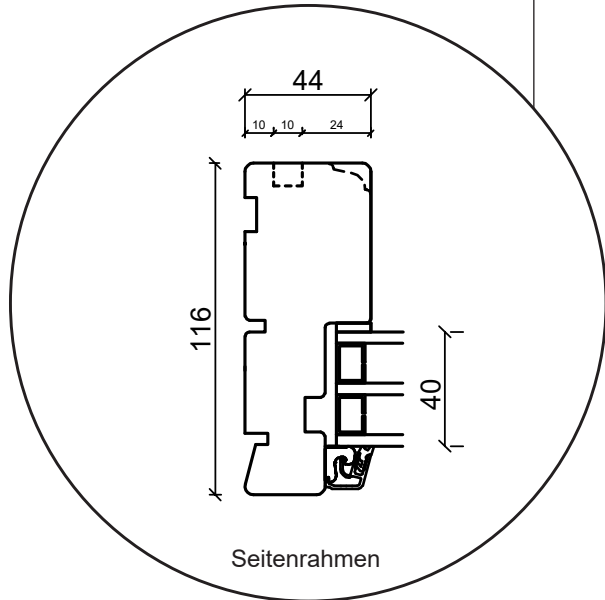

Fenstertür, nach außen öffnend

3-fach Verglasung, 116mm Einbautiefe, Holz

04620 14809000

sparfenster@sparfenster.de

SPARFENSTER

Festverglasung

3-fach Verglasung, 116mm Einbautiefe, Holz

Oberer Fensterrahmen

Seitenrahmen

Kämpfer

Unterer Fensterrahmen

25 mm Wienersprosse

42 mm Wienersprosse

60 mm Wienersprosse

04620 14809000

sparfenster@sparfenster.de

SPARFENSTER

Wintergartenelement

3-fach Verglasung, 116mm Einbautiefe, Holz

04620 14809000

sparfenster@sparfenster.de

SPARFENSTER

Holzhaustür, nach innen öffnend

3-fach Verglasung, 116mm Einbautiefe, Holz