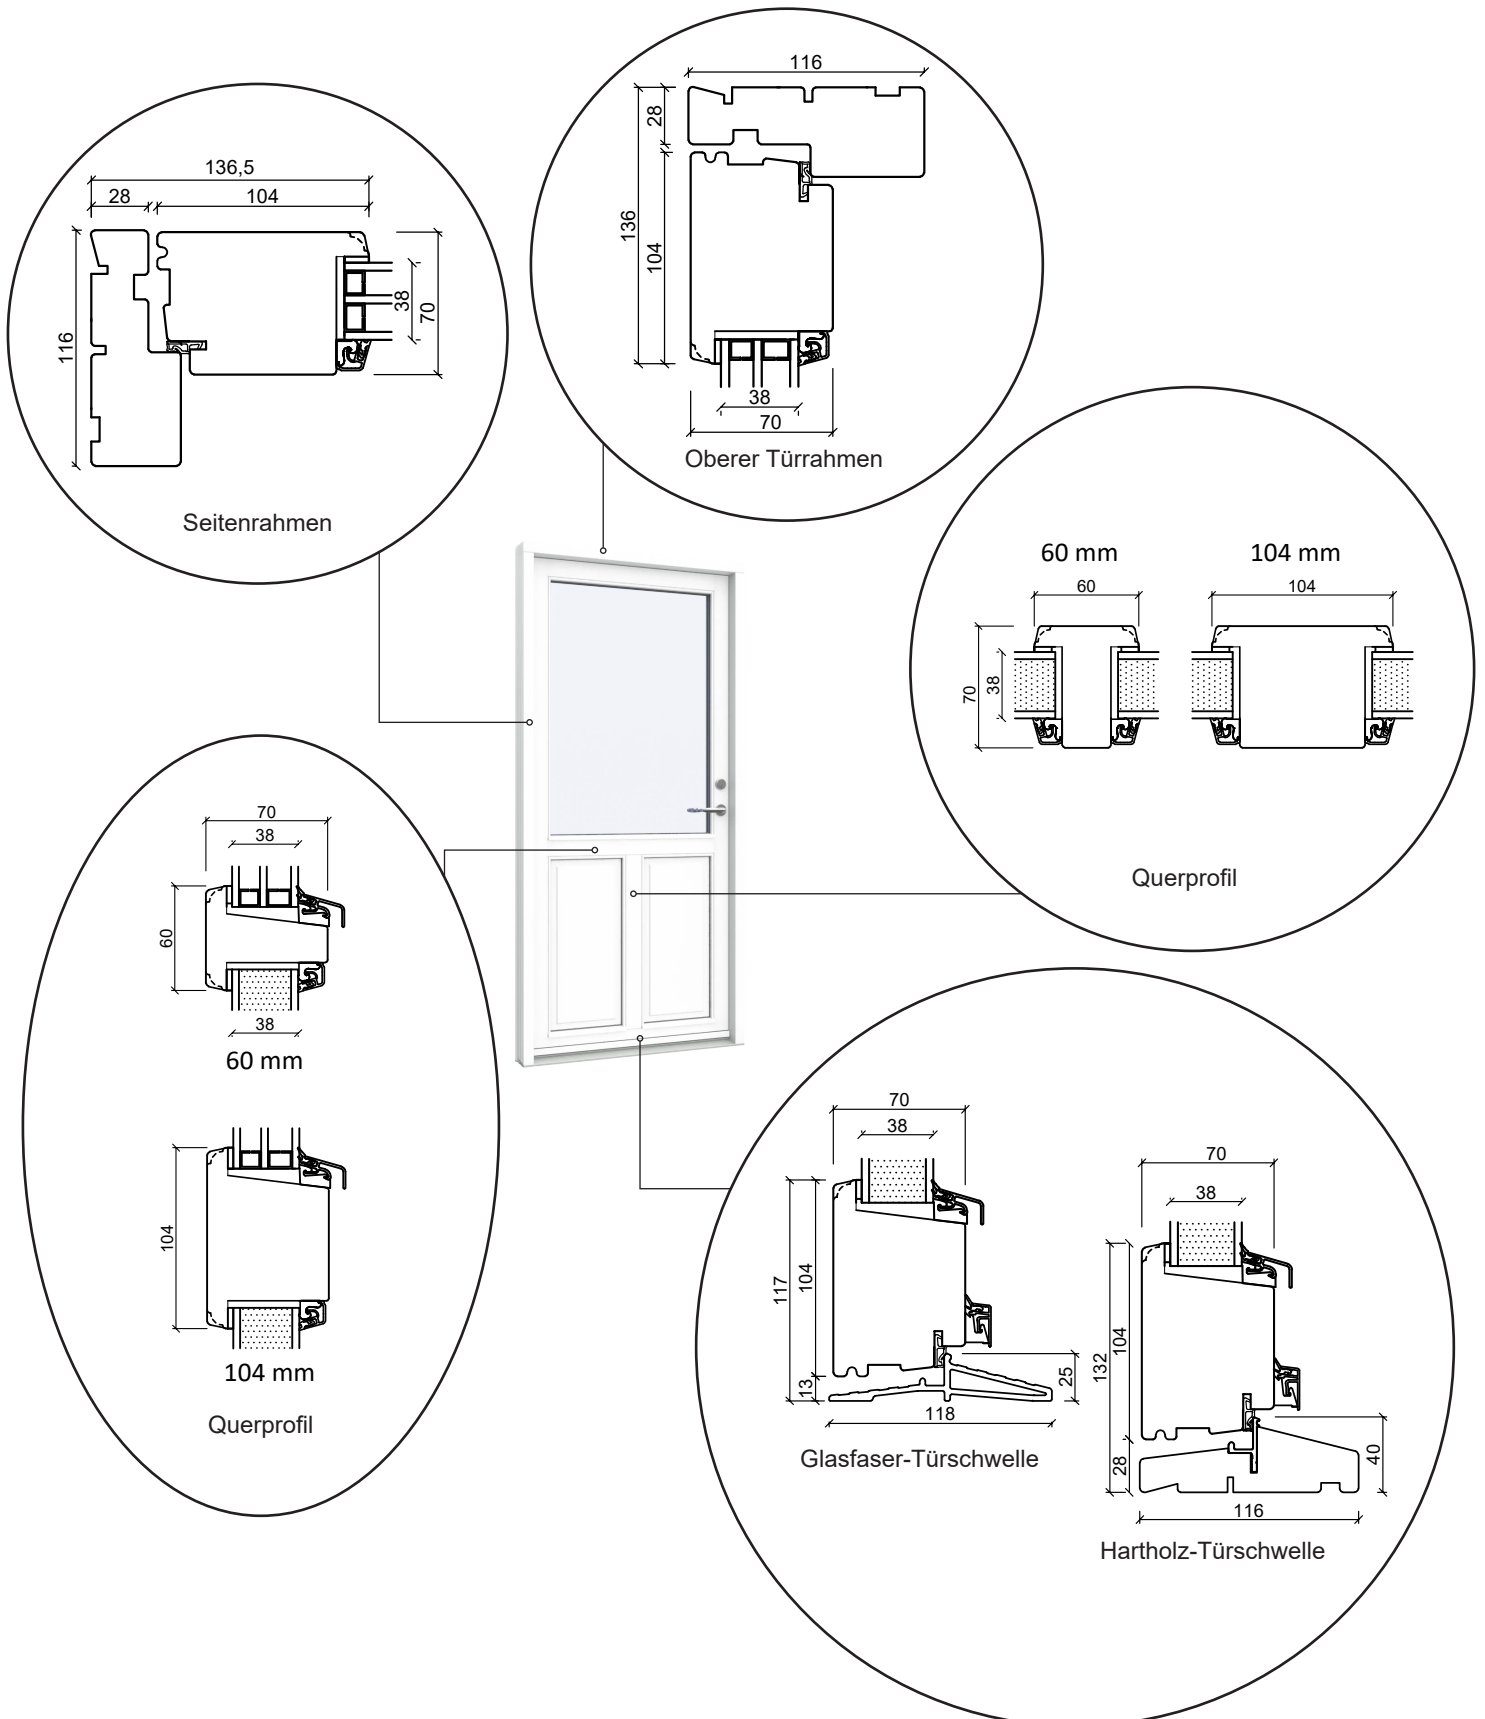

04620 14809000

sparfenster@sparfenster.de

SPARFENSTER

Haustür, nach innen öffnend

3-fach Verglasung, 116mm Einbautiefe, Holz

04620 14809000

sparfenster@sparfenster.de

SPARFENSTER

Fenstertür, nach außen öffnend

3-fach Verglasung, 116mm Einbautiefe, Holz

04620 14809000

sparfenster@sparfenster.de

SPARFENSTER

Festverglasung

3-fach Verglasung, 116mm Einbautiefe, Holz

Oberer Fensterrahmen