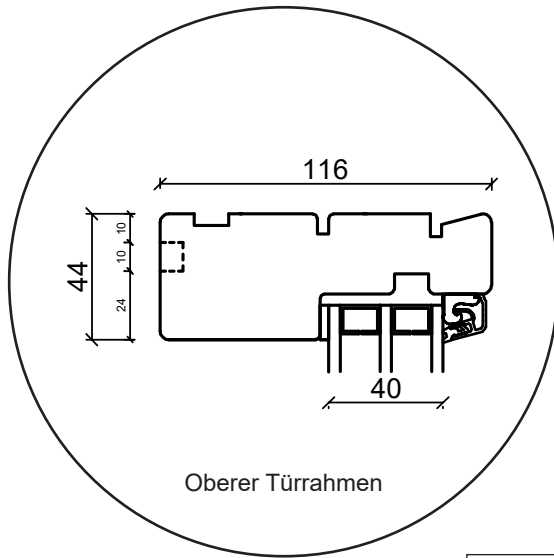

Seitenrahmen

Kämpfer

Unterer Fensterrahmen

25 mm Wienersprosse

42 mm Wienersprosse

60 mm Wienersprosse

04620 14809000

sparfenster@sparfenster.de

SPARFENSTER

Wintergartenelement

3-fach Verglasung, 116mm Einbautiefe, Holz

04620 14809000

sparfenster@sparfenster.de

SPARFENSTER

Holzhaustür, nach innen öffnend

3-fach Verglasung, 116mm Einbautiefe, Holz