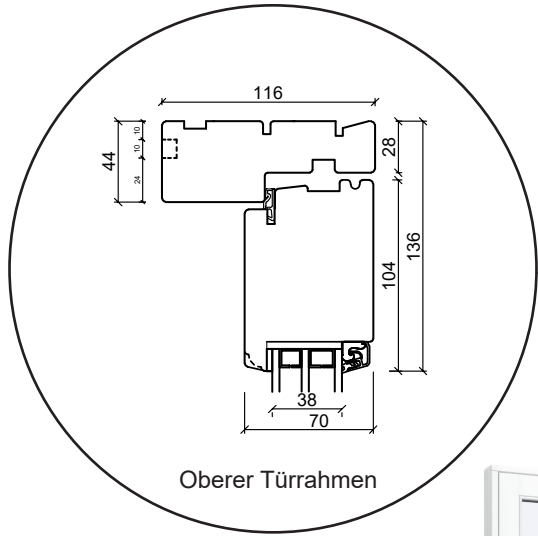

Technische Zeichnungen

Holz, 3-fach Verglasung - 116mm Einbautiefe

SPARFENSTER

Fenster

3-fach Verglasung, 116mm Einbautiefe, Holz

04620 14809000

sparfenster@sparfenster.de

SPARFENSTER

Terrassentür, nach außen öffnend

3-fach Verglasung, 116mm Einbautiefe, Holz

04620 14809000

sparfenster@sparfenster.de

SPARFENSTER

Doppelterrassentür, nach außen öffnend

3-fach Verglasung, 116mm Einbautiefe, Holz

04620 14809000

sparfenster@sparfenster.de

SPARFENSTER

Haustür, nach innen öffnend

3-fach Verglasung, 116mm Einbautiefe, Holz

04620 14809000

sparfenster@sparfenster.de

SPARFENSTER