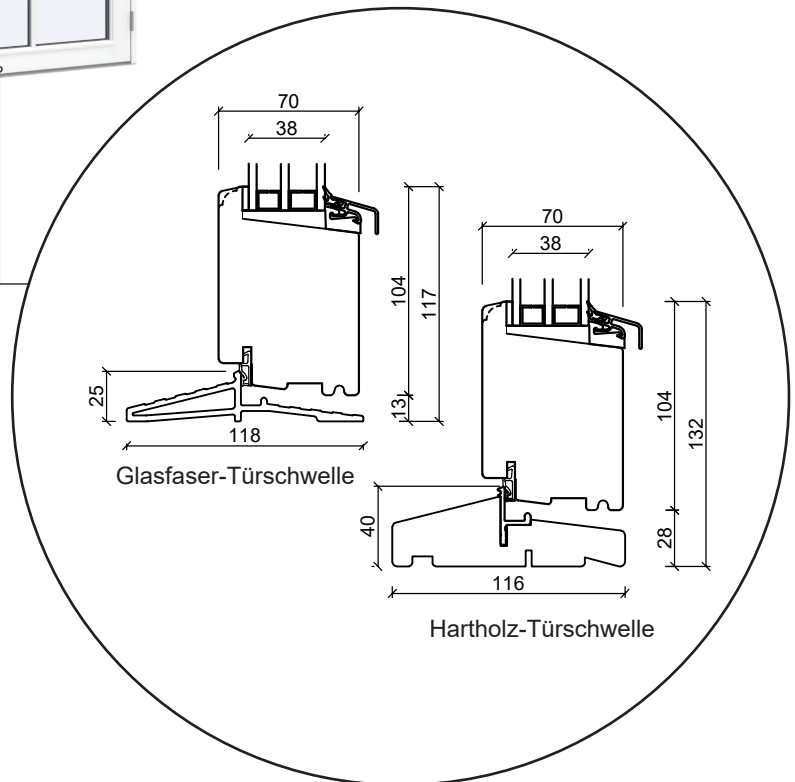

Technische Zeichnungen

Holz, 3-fach Verglasung - 116mm Einbautiefe

SPARFENSTER

Fenster

3-fach Verglasung, 116mm Einbautiefe, Holz

04620 14809000

sparfenster@sparfenster.de

SPARFENSTER

Terrassentür, nach außen öffnend

3-fach Verglasung, 116mm Einbautiefe, Holz

04620 14809000

sparfenster@sparfenster.de

SPARFENSTER

Doppelterrassentür, nach außen öffnend

3-fach Verglasung, 116mm Einbautiefe, Holz

04620 14809000

sparfenster@sparfenster.de

SPARFENSTER

Haustür, nach innen öffnend

3-fach Verglasung, 116mm Einbautiefe, Holz

04620 14809000

sparfenster@sparfenster.de

SPARFENSTER