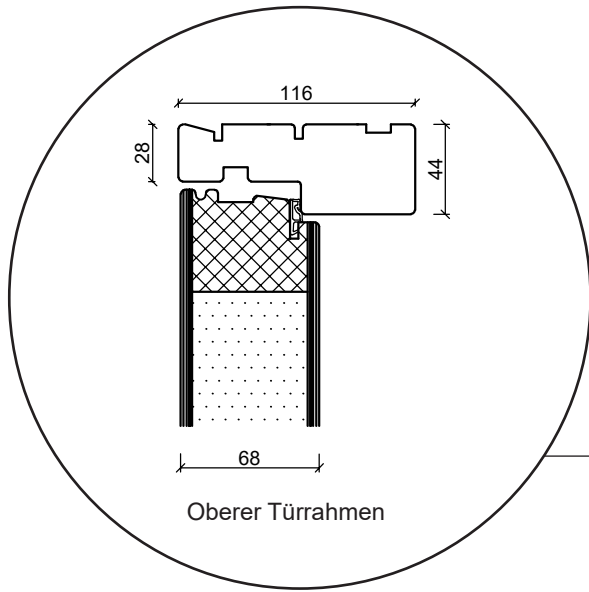

Seitenrahmen

Kämpfer

Unterer Fensterrahmen

25 mm Wienersprosse

42 mm Wienersprosse

60 mm Wienersprosse

04620 14809000

sparfenster@sparfenster.de

SPARFENSTER

Wintergartenelement

3-fach Verglasung, 116mm Einbautiefe, Holz

04620 14809000

sparfenster@sparfenster.de

SPARFENSTER

Holzhaustür, nach innen öffnend

3-fach Verglasung, 116mm Einbautiefe, Holz