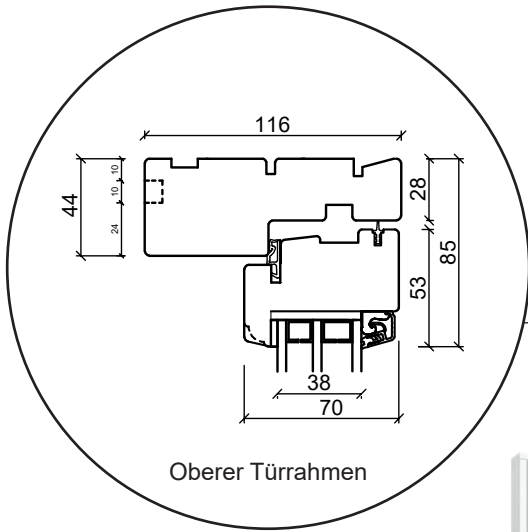

04620 14809000

sparfenster@sparfenster.de

SPARFENSTER

Haustür, nach innen öffnend

3-fach Verglasung, 116mm Einbautiefe, Holz

04620 14809000

sparfenster@sparfenster.de

SPARFENSTER

Fenstertür, nach außen öffnend

3-fach Verglasung, 116mm Einbautiefe, Holz

04620 14809000

sparfenster@sparfenster.de

SPARFENSTER

Festverglasung

3-fach Verglasung, 116mm Einbautiefe, Holz

Oberer Fensterrahmen