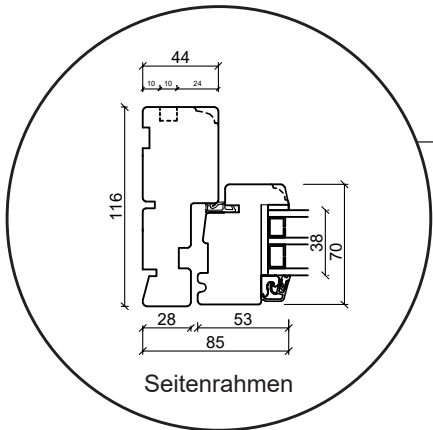

Technische Zeichnungen

Holz, 3-fach Verglasung - 116mm Einbautiefe

SPARFENSTER

Fenster

3-fach Verglasung, 116mm Einbautiefe, Holz

04620 14809000

sparfenster@sparfenster.de

SPARFENSTER

Terrassentür, nach außen öffnend

3-fach Verglasung, 116mm Einbautiefe, Holz

04620 14809000

sparfenster@sparfenster.de

SPARFENSTER

Doppelterrassentür, nach außen öffnend

3-fach Verglasung, 116mm Einbautiefe, Holz

04620 14809000

sparfenster@sparfenster.de

SPARFENSTER

Haustür, nach innen öffnend

3-fach Verglasung, 116mm Einbautiefe, Holz

04620 14809000

sparfenster@sparfenster.de

SPARFENSTER