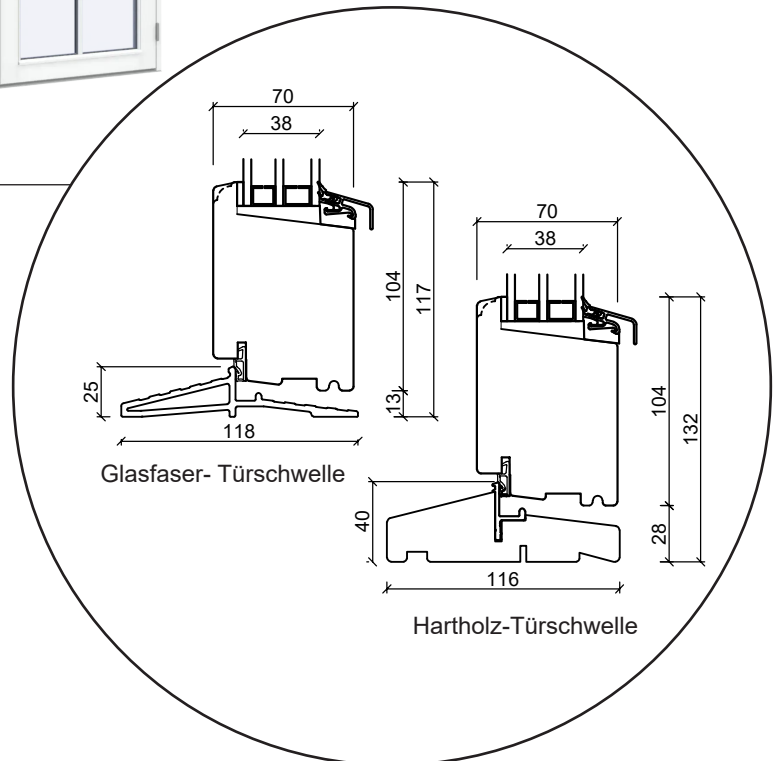

Terrassentür, nach außen öffnend

3-fach Verglasung, 116mm Einbautiefe, Holz

04620 14809000

sparfenster@sparfenster.de

SPARFENSTER

Doppelterrassentür, nach außen öffnend

3-fach Verglasung, 116mm Einbautiefe, Holz

04620 14809000

sparfenster@sparfenster.de

SPARFENSTER

Haustür, nach innen öffnend

3-fach Verglasung, 116mm Einbautiefe, Holz

04620 14809000

sparfenster@sparfenster.de

SPARFENSTER

Fenstertür, nach außen öffnend

3-fach Verglasung, 116mm Einbautiefe, Holz

04620 14809000

sparfenster@sparfenster.de

SPARFENSTER

Festverglasung

3-fach Verglasung, 116mm Einbautiefe, Holz

Oberer Fensterrahmen

SPARFENSTER

Wintergartenelement

3-fach Verglasung, 116mm Einbautiefe, Holz

04620 14809000

sparfenster@sparfenster.de

SPARFENSTER

Holzhaustür, nach innen öffnend

3-fach Verglasung, 116mm Einbautiefe, Holz