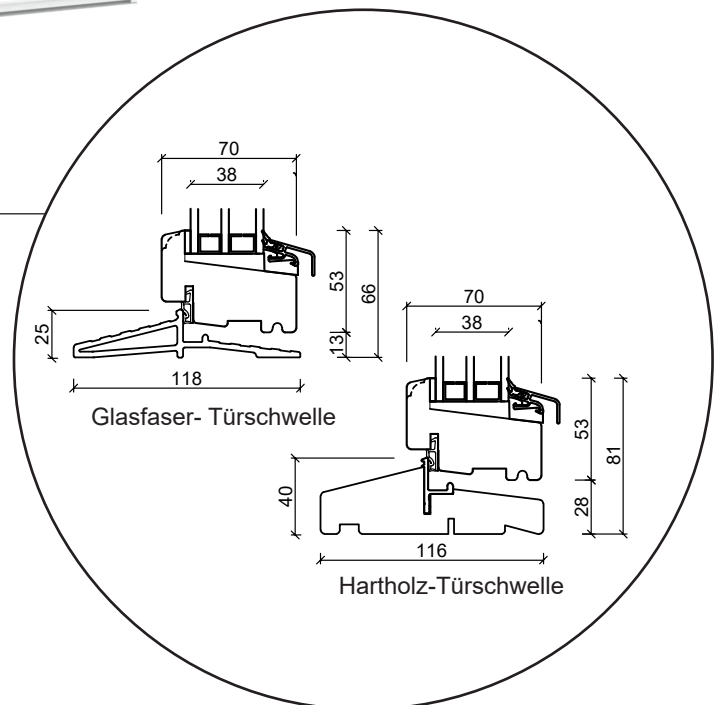

04620 14809000

sparfenster@sparfenster.de

SPARFENSTER

Haustür, nach innen öffnend

3-fach Verglasung, 116mm Einbautiefe, Holz

04620 14809000

sparfenster@sparfenster.de

SPARFENSTER

Fenstertür, nach außen öffnend

3-fach Verglasung, 116mm Einbautiefe, Holz

04620 14809000

sparfenster@sparfenster.de

SPARFENSTER

Festverglasung

3-fach Verglasung, 116mm Einbautiefe, Holz

Oberer Fensterrahmen

Seitenrahmen

Kämpfer

Unterer Fensterrahmen

25 mm Wienersprosse

42 mm Wienersprosse

60 mm Wienersprosse

04620 14809000

sparfenster@sparfenster.de

SPARFENSTER

Wintergartenelement

3-fach Verglasung, 116mm Einbautiefe, Holz

04620 14809000

sparfenster@sparfenster.de

SPARFENSTER

Holzhaustür, nach innen öffnend

3-fach Verglasung, 116mm Einbautiefe, Holz