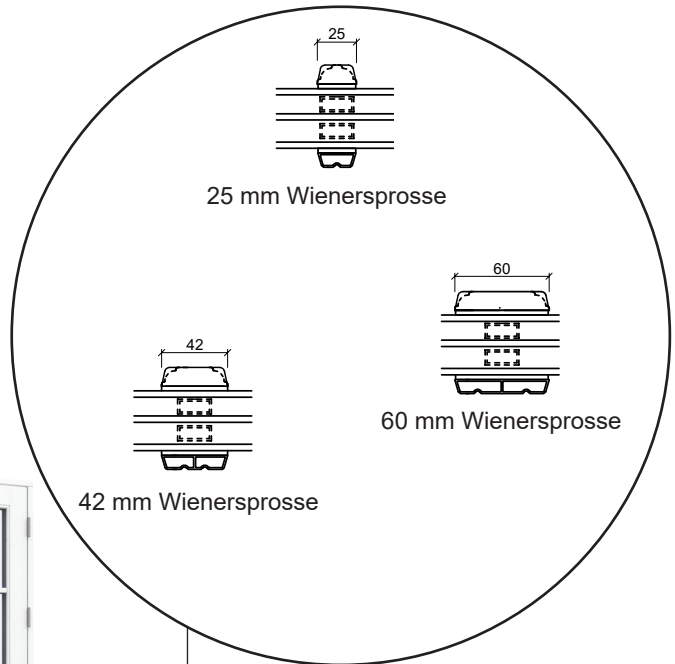

Technische Zeichnungen

Holz, 3-fach Verglasung - 116mm Einbautiefe

SPARFENSTER

Fenster

3-fach Verglasung, 116mm Einbautiefe, Holz

04620 14809000

sparfenster@sparfenster.de

SPARFENSTER

Terrassentür, nach außen öffnend

3-fach Verglasung, 116mm Einbautiefe, Holz

04620 14809000

sparfenster@sparfenster.de

SPARFENSTER

Doppelterrassentür, nach außen öffnend

3-fach Verglasung, 116mm Einbautiefe, Holz

04620 14809000

sparfenster@sparfenster.de

SPARFENSTER

Haustür, nach innen öffnend

3-fach Verglasung, 116mm Einbautiefe, Holz

04620 14809000

sparfenster@sparfenster.de

SPARFENSTER

Fenstertür, nach außen öffnend

3-fach Verglasung, 116mm Einbautiefe, Holz

04620 14809000

sparfenster@sparfenster.de

SPARFENSTER

Festverglasung

3-fach Verglasung, 116mm Einbautiefe, Holz

Oberer Fensterrahmen