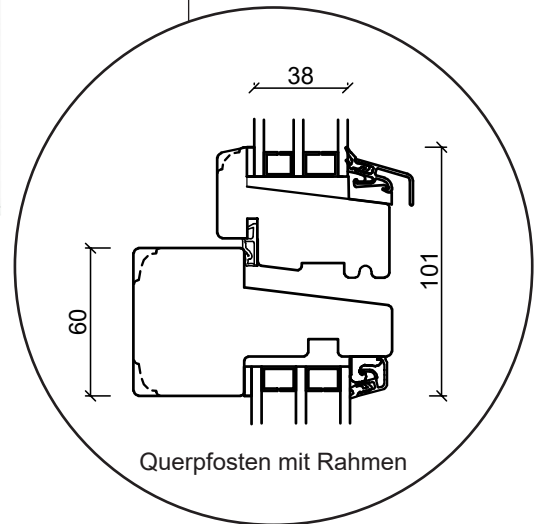

Fenstertür, nach außen öffnend

3-fach Verglasung, 116mm Einbautiefe, Holz

04620 14809000

sparfenster@sparfenster.de

SPARFENSTER

Festverglasung

3-fach Verglasung, 116mm Einbautiefe, Holz

Oberer Fensterrahmen

Seitenrahmen

Kämpfer

Unterer Fensterrahmen

25 mm Wienersprosse

42 mm Wienersprosse

60 mm Wienersprosse

04620 14809000

sparfenster@sparfenster.de

SPARFENSTER

Wintergartenelement

3-fach Verglasung, 116mm Einbautiefe, Holz

04620 14809000

sparfenster@sparfenster.de

SPARFENSTER

Holzhaustür, nach innen öffnend

3-fach Verglasung, 116mm Einbautiefe, Holz