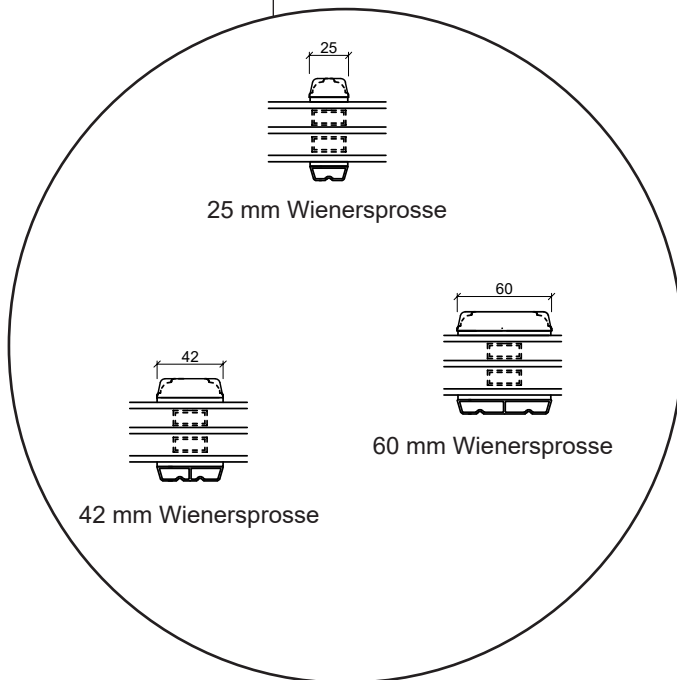

Technische Zeichnungen

Holz, 3-fach Verglasung - 116mm Einbautiefe

SPARFENSTER

Fenster

3-fach Verglasung, 116mm Einbautiefe, Holz

04620 14809000

sparfenster@sparfenster.de

SPARFENSTER

Terrassentür, nach außen öffnend

3-fach Verglasung, 116mm Einbautiefe, Holz

04620 14809000

sparfenster@sparfenster.de

SPARFENSTER

Doppelterrassentür, nach außen öffnend

3-fach Verglasung, 116mm Einbautiefe, Holz

04620 14809000

sparfenster@sparfenster.de

SPARFENSTER

Haustür, nach innen öffnend

3-fach Verglasung, 116mm Einbautiefe, Holz

04620 14809000

sparfenster@sparfenster.de

SPARFENSTER