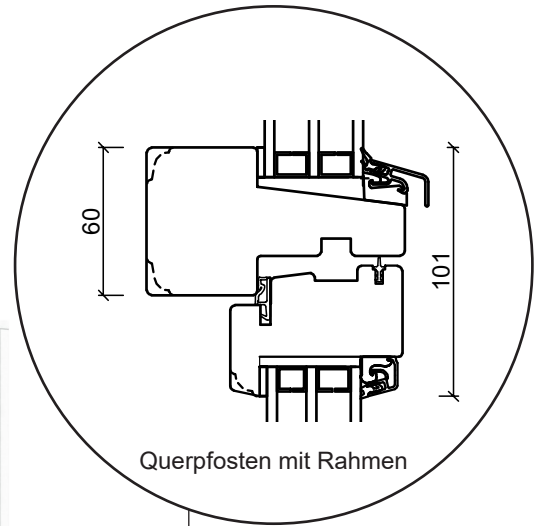

Fenstertür, nach außen öffnend

3-fach Verglasung, 116mm Einbautiefe, Holz

04620 14809000

sparfenster@sparfenster.de

SPARFENSTER

Festverglasung

3-fach Verglasung, 116mm Einbautiefe, Holz

Oberer Fensterrahmen

Seitenrahmen

Kämpfer

Unterer Fensterrahmen

25 mm Wienersprosse

42 mm Wienersprosse

60 mm Wienersprosse

04620 14809000

sparfenster@sparfenster.de

SPARFENSTER

Wintergartenelement

3-fach Verglasung, 116mm Einbautiefe, Holz

04620 14809000

sparfenster@sparfenster.de

SPARFENSTER

Holzhaustür, nach innen öffnend

3-fach Verglasung, 116mm Einbautiefe, Holz