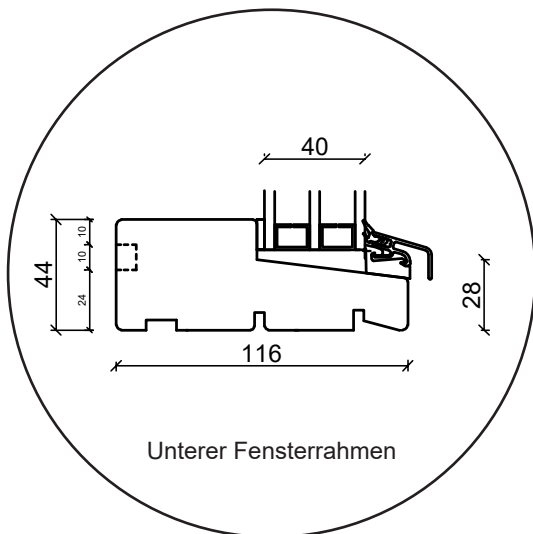

Seitenrahmen

Kämpfer

Unterer Fensterrahmen

25 mm Wienersprosse

42 mm Wienersprosse

60 mm Wienersprosse

04620 14809000

sparfenster@sparfenster.de

SPARFENSTER

Wintergartenelement

3-fach Verglasung, 116mm Einbautiefe, Holz

04620 14809000

sparfenster@sparfenster.de

SPARFENSTER

Holzhaustür, nach innen öffnend

3-fach Verglasung, 116mm Einbautiefe, Holz