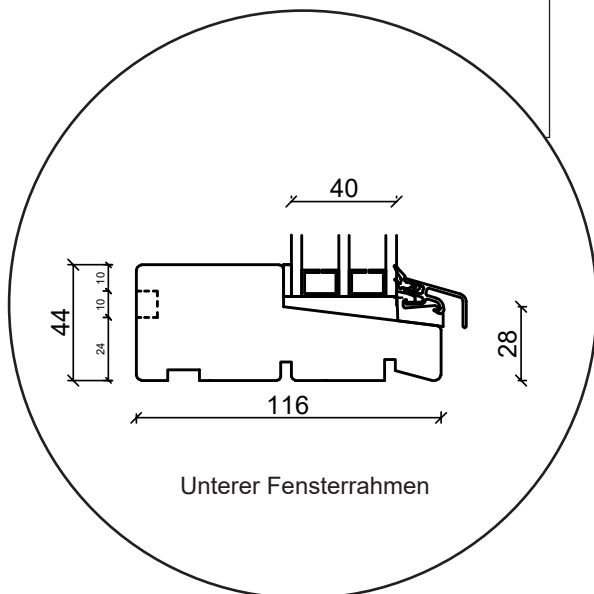

Fenstertür, nach außen öffnend

3-fach Verglasung, 116mm Einbautiefe, Holz

04620 14809000

sparfenster@sparfenster.de

SPARFENSTER

Festverglasung

3-fach Verglasung, 116mm Einbautiefe, Holz

Oberer Fensterrahmen

Seitenrahmen

Kämpfer

Unterer Fensterrahmen

25 mm Wienersprosse

42 mm Wienersprosse

60 mm Wienersprosse

04620 14809000

sparfenster@sparfenster.de

SPARFENSTER

Wintergartenelement

3-fach Verglasung, 116mm Einbautiefe, Holz

04620 14809000

sparfenster@sparfenster.de

SPARFENSTER

Holzhaustür, nach innen öffnend

3-fach Verglasung, 116mm Einbautiefe, Holz