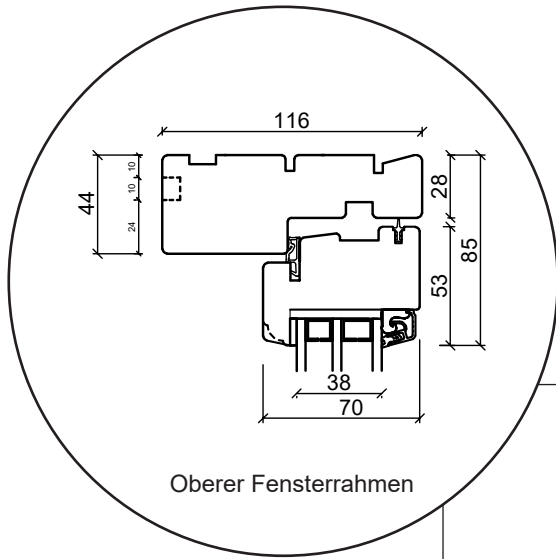

Technische Zeichnungen

Holz, 3-fach Verglasung - 116mm Einbautiefe

SPARFENSTER

Fenster

3-fach Verglasung, 116mm Einbautiefe, Holz

04620 14809000

sparfenster@sparfenster.de

SPARFENSTER

Terrassentür, nach außen öffnend

3-fach Verglasung, 116mm Einbautiefe, Holz

04620 14809000

sparfenster@sparfenster.de

SPARFENSTER

Doppelterrassentür, nach außen öffnend

3-fach Verglasung, 116mm Einbautiefe, Holz

04620 14809000

sparfenster@sparfenster.de

SPARFENSTER

Haustür, nach innen öffnend

3-fach Verglasung, 116mm Einbautiefe, Holz

04620 14809000

sparfenster@sparfenster.de

SPARFENSTER