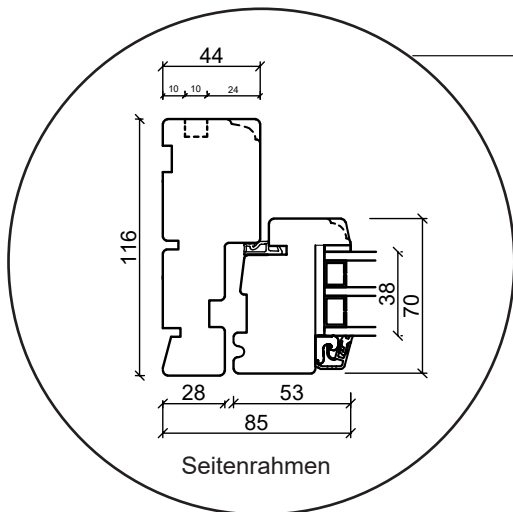

Terrassentür, nach außen öffnend

3-fach Verglasung, 116mm Einbautiefe, Holz

04620 14809000

sparfenster@sparfenster.de

SPARFENSTER

Doppelterrassentür, nach außen öffnend

3-fach Verglasung, 116mm Einbautiefe, Holz

04620 14809000

sparfenster@sparfenster.de

SPARFENSTER

Haustür, nach innen öffnend

3-fach Verglasung, 116mm Einbautiefe, Holz

04620 14809000

sparfenster@sparfenster.de

SPARFENSTER

Fenstertür, nach außen öffnend

3-fach Verglasung, 116mm Einbautiefe, Holz

04620 14809000

sparfenster@sparfenster.de

SPARFENSTER

Festverglasung

3-fach Verglasung, 116mm Einbautiefe, Holz

Oberer Fensterrahmen