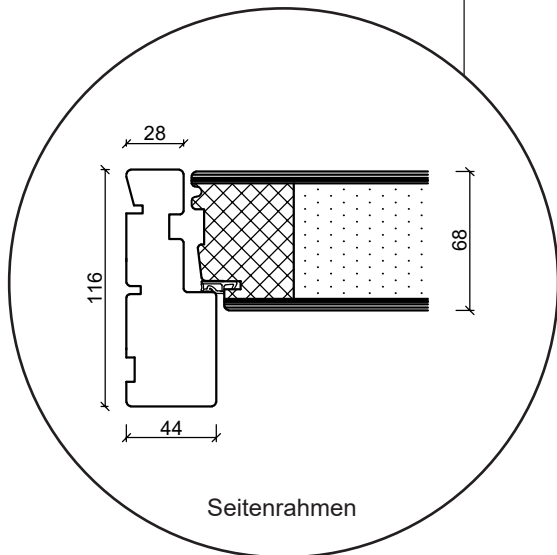

Seitenrahmen

Kämpfer

Unterer Fensterrahmen

25 mm Wienersprosse

42 mm Wienersprosse

60 mm Wienersprosse

04620 14809000

sparfenster@sparfenster.de

SPARFENSTER

Wintergartenelement

3-fach Verglasung, 116mm Einbautiefe, Holz

04620 14809000

sparfenster@sparfenster.de

SPARFENSTER

Holzhaustür, nach innen öffnend

3-fach Verglasung, 116mm Einbautiefe, Holz