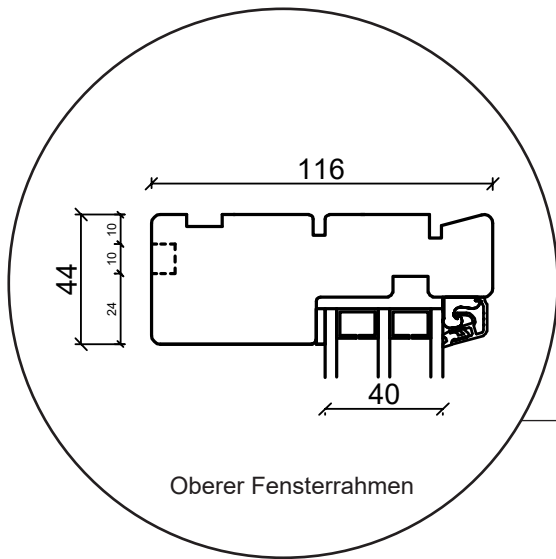

Fenstertür, nach außen öffnend

3-fach Verglasung, 116mm Einbautiefe, Holz

04620 14809000

sparfenster@sparfenster.de

SPARFENSTER

Festverglasung

3-fach Verglasung, 116mm Einbautiefe, Holz

Oberer Fensterrahmen

Seitenrahmen

Kämpfer

Unterer Fensterrahmen

25 mm Wienersprosse

42 mm Wienersprosse

60 mm Wienersprosse

04620 14809000

sparfenster@sparfenster.de

SPARFENSTER

Wintergartenelement

3-fach Verglasung, 116mm Einbautiefe, Holz

04620 14809000

sparfenster@sparfenster.de

SPARFENSTER

Holzhaustür, nach innen öffnend

3-fach Verglasung, 116mm Einbautiefe, Holz