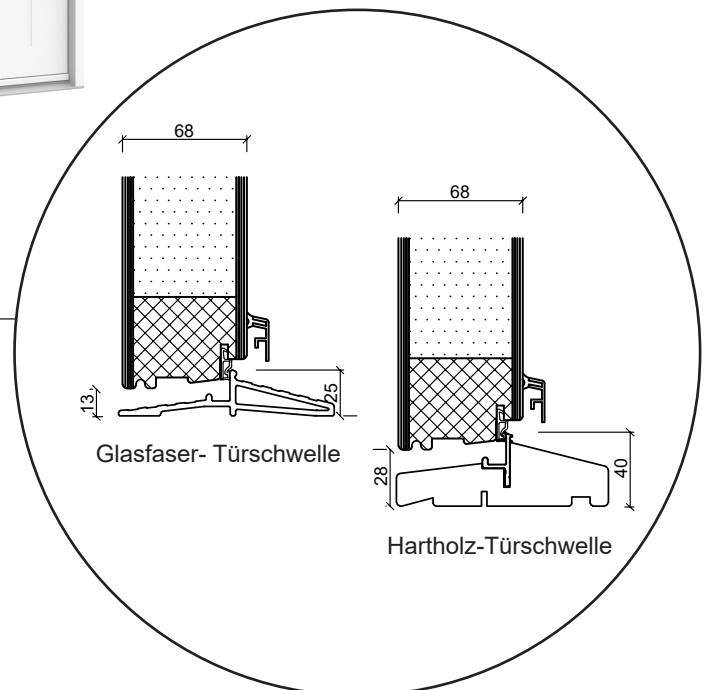

Seitenrahmen

Kämpfer

Unterer Fensterrahmen

25 mm Wienersprosse

42 mm Wienersprosse

60 mm Wienersprosse

04620 14809000

sparfenster@sparfenster.de

SPARFENSTER

Wintergartenelement

3-fach Verglasung, 116mm Einbautiefe, Holz

04620 14809000

sparfenster@sparfenster.de

SPARFENSTER

Holzhaustür, nach innen öffnend

3-fach Verglasung, 116mm Einbautiefe, Holz