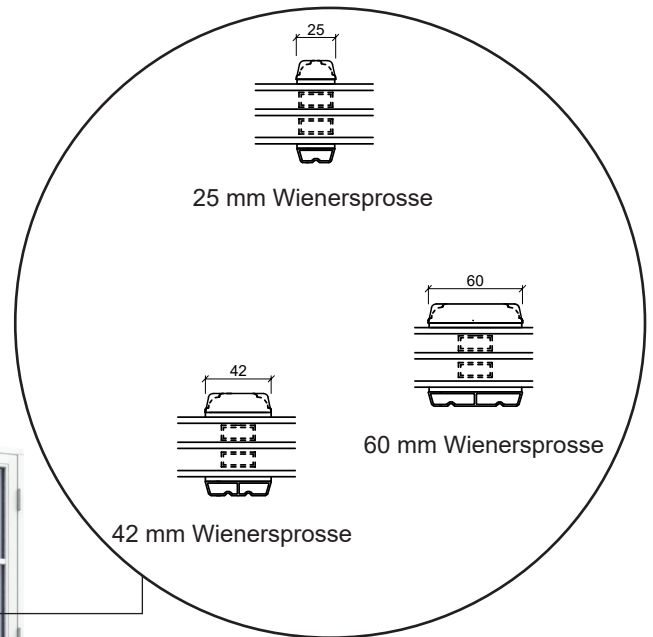

04620 14809000

sparfenster@sparfenster.de

SPARFENSTER

Haustür, nach innen öffnend

3-fach Verglasung, 116mm Einbautiefe, Holz

04620 14809000

sparfenster@sparfenster.de

SPARFENSTER

Fenstertür, nach außen öffnend

3-fach Verglasung, 116mm Einbautiefe, Holz

04620 14809000

sparfenster@sparfenster.de

SPARFENSTER

Festverglasung

3-fach Verglasung, 116mm Einbautiefe, Holz

Oberer Fensterrahmen