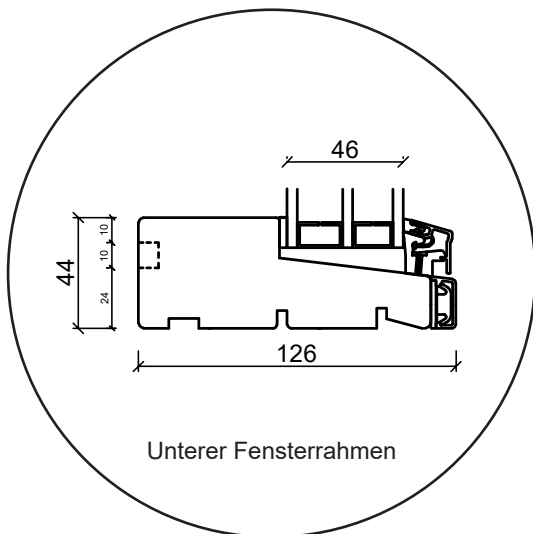

04620 14809000

sparfenster@sparfenster.de

SPARFENSTER

Haustür, nach innen öffnend

3-fach Verglasung, 116mm Einbautiefe, Holz/Alu

04620 14809000

sparfenster@sparfenster.de

SPARFENSTER

Fenstertür, nach außen öffnend

3-fach Verglasung, 116mm Einbautiefe, Holz/Alu

04620 14809000

sparfenster@sparfenster.de

SPARFENSTER

Festverglasung

3-fach Verglasung, 116mm Einbautiefe, Holz/Alu

04620 14809000

sparfenster@sparfenster.de

SPARFENSTER

Wintergartenelement

3-fach Verglasung, 116mm Einbautiefe, Holz/Alu

04620 14809000

sparfenster@sparfenster.de

SPARFENSTER