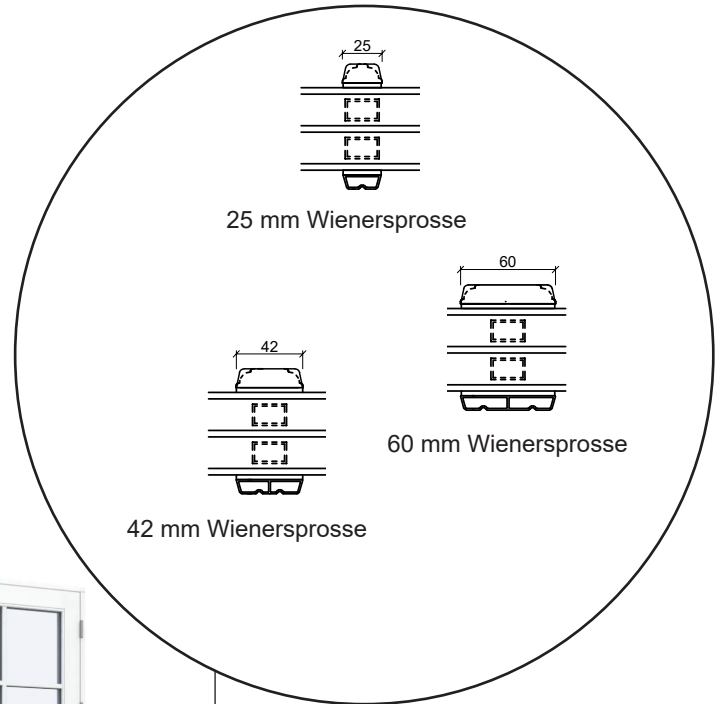

Terrassentür, nach außen öffnend

3-fach Verglasung, 116mm Einbautiefe, Holz/Alu

04620 14809000

sparfenster@sparfenster.de

SPARFENSTER

Doppelterrassentür, nach außen öffnend

3-fach Verglasung, 116mm Einbautiefe, Holz/Alu

04620 14809000

sparfenster@sparfenster.de

SPARFENSTER

Haustür, nach innen öffnend

3-fach Verglasung, 116mm Einbautiefe, Holz/Alu

04620 14809000

sparfenster@sparfenster.de

SPARFENSTER