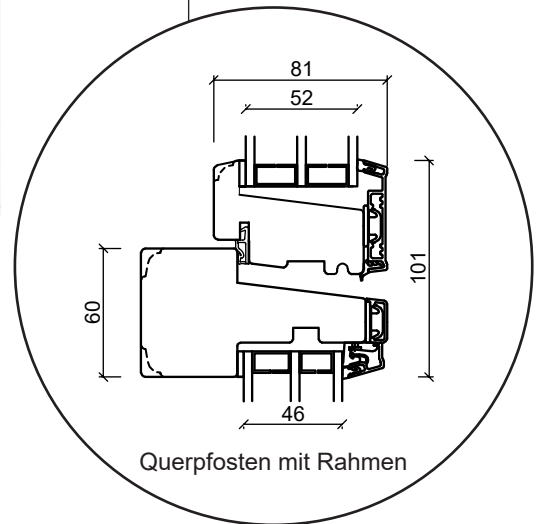

Fenstertür, nach außen öffnend

3-fach Verglasung, 116mm Einbautiefe, Holz/Alu

04620 14809000

sparfenster@sparfenster.de

SPARFENSTER

Festverglasung

3-fach Verglasung, 116mm Einbautiefe, Holz/Alu

04620 14809000

sparfenster@sparfenster.de

SPARFENSTER

Wintergartenelement

3-fach Verglasung, 116mm Einbautiefe, Holz/Alu

04620 14809000

sparfenster@sparfenster.de

SPARFENSTER