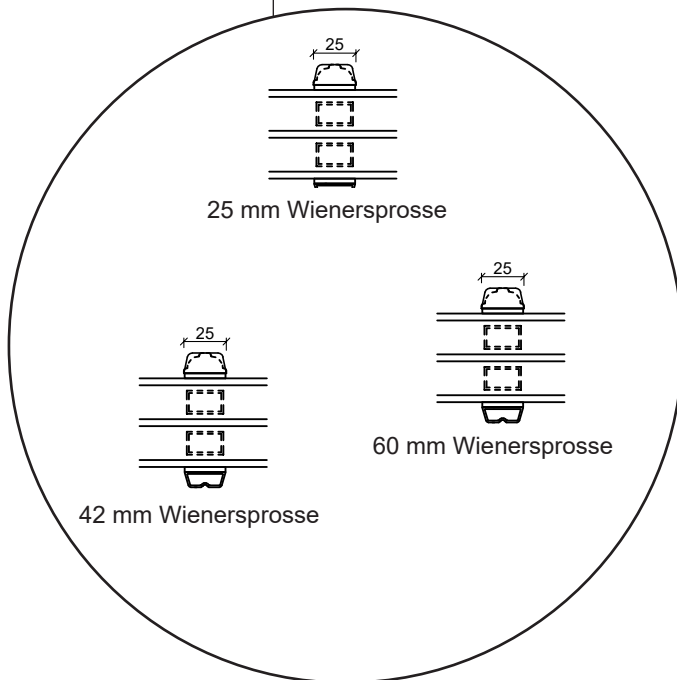

Technische Zeichnungen

Holz/Alu, 3-fach Verglasung - 116mm Einbautiefe

SPARFENSTER

Fenster

3-fach Verglasung, 116mm Einbautiefe, Holz/Alu

04620 14809000

spارفenster@spارفenster.de

SPARFENSTER

Terrassentür, nach außen öffnend

3-fach Verglasung, 116mm Einbautiefe, Holz/Alu

04620 14809000

sparfenster@sparfenster.de

SPARFENSTER

Doppelterrassentür, nach außen öffnend

3-fach Verglasung, 116mm Einbautiefe, Holz/Alu

04620 14809000

sparfenster@sparfenster.de

SPARFENSTER

Haustür, nach innen öffnend

3-fach Verglasung, 116mm Einbautiefe, Holz/Alu

04620 14809000

sparfenster@sparfenster.de

SPARFENSTER