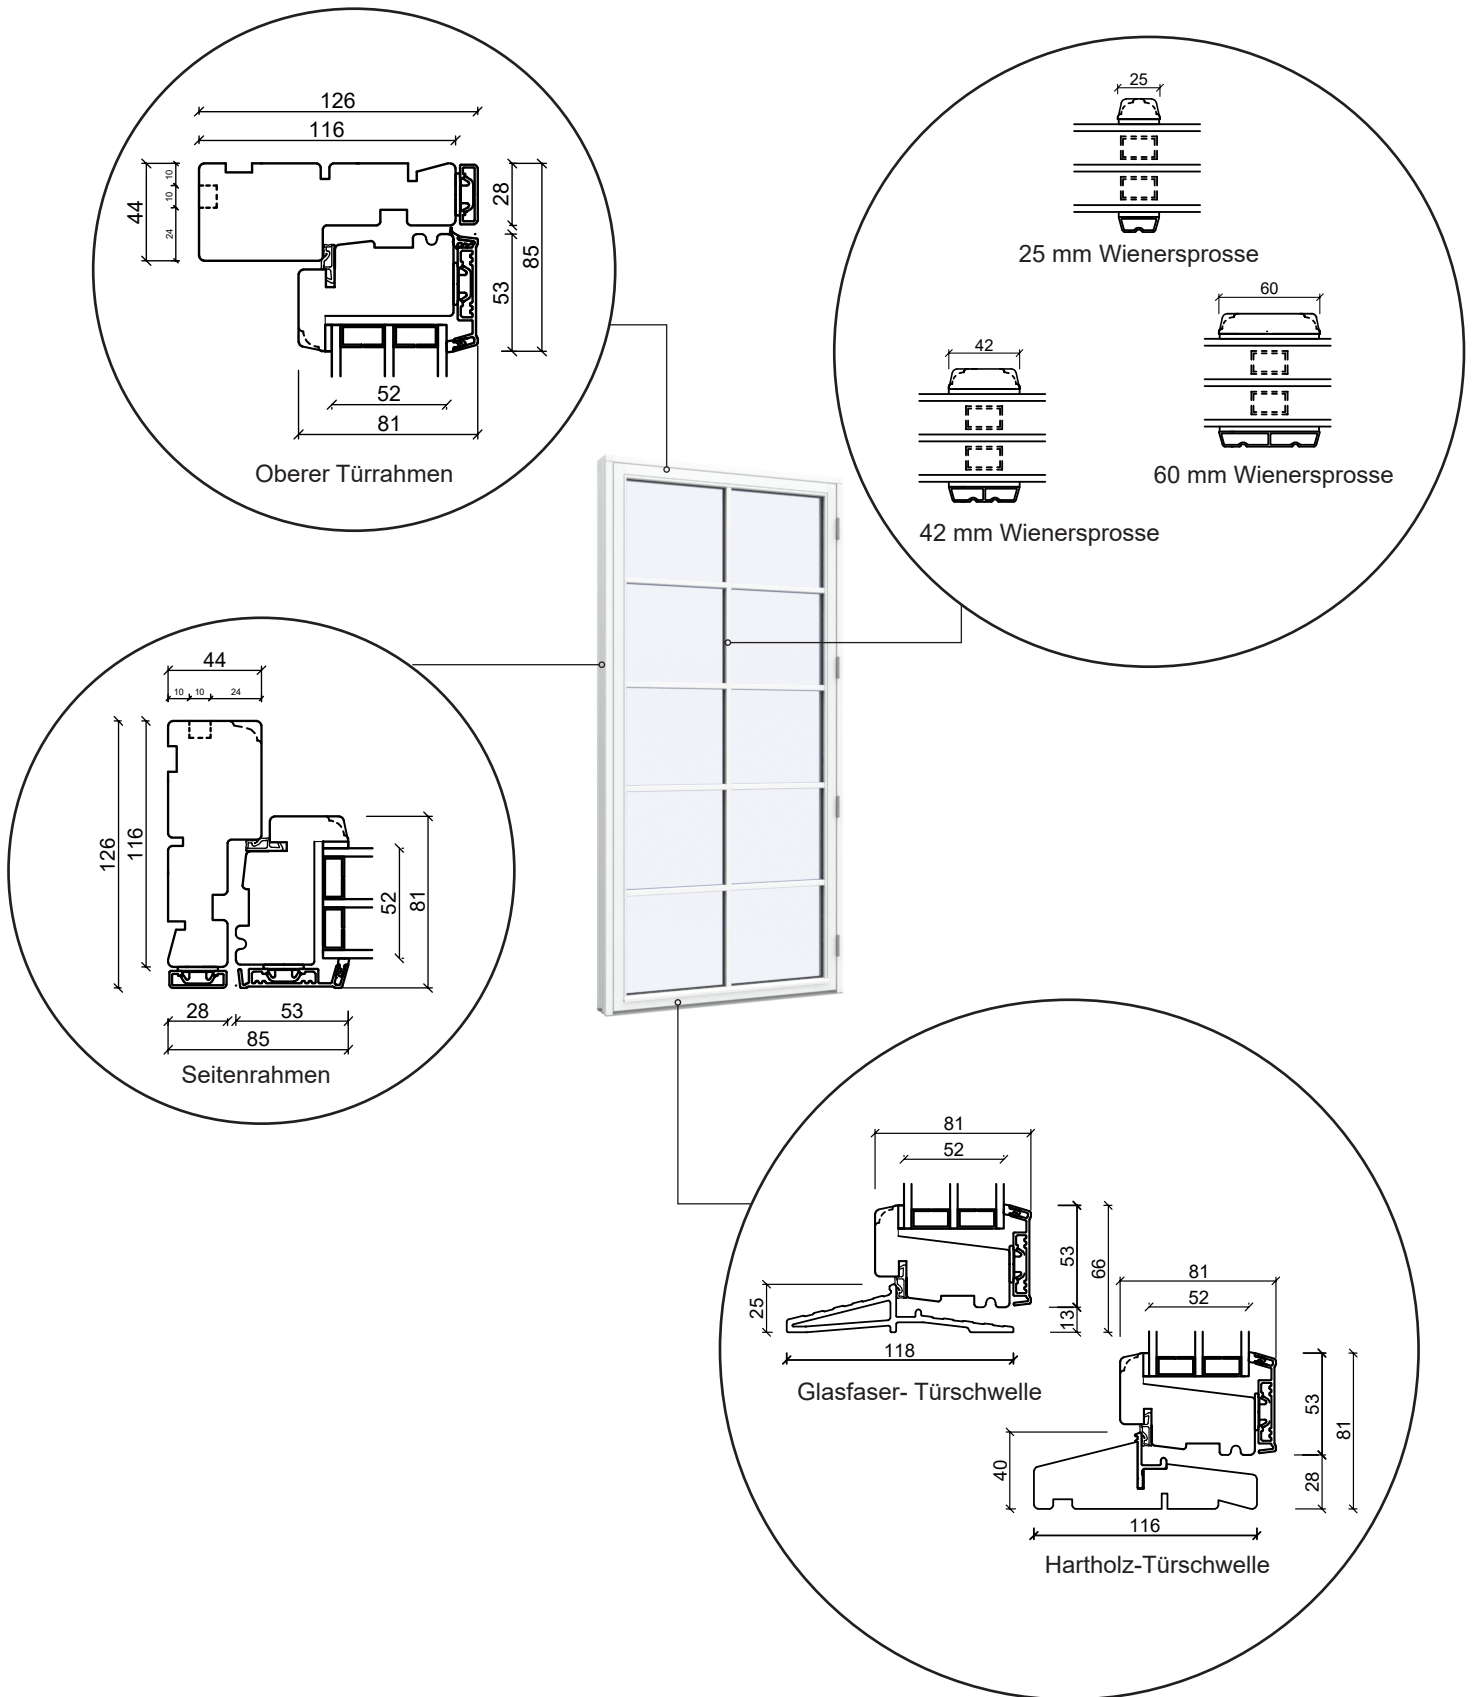

Fenstertür, nach außen öffnend

3-fach Verglasung, 116mm Einbautiefe, Holz/Alu

04620 14809000

sparfenster@sparfenster.de

SPARFENSTER

Festverglasung

3-fach Verglasung, 116mm Einbautiefe, Holz/Alu

04620 14809000