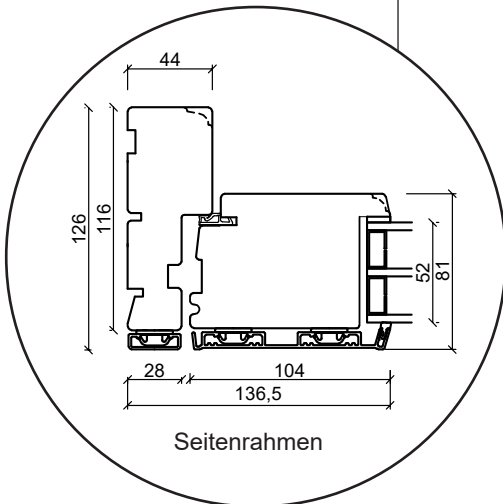

Terrassentür, nach außen öffnend

3-fach Verglasung, 116mm Einbautiefe, Holz/Alu

04620 14809000

sparfenster@sparfenster.de

SPARFENSTER

Doppelterrassentür, nach außen öffnend

3-fach Verglasung, 116mm Einbautiefe, Holz/Alu

04620 14809000

sparfenster@sparfenster.de

SPARFENSTER

Haustür, nach innen öffnend

3-fach Verglasung, 116mm Einbautiefe, Holz/Alu

04620 14809000

sparfenster@sparfenster.de

SPARFENSTER