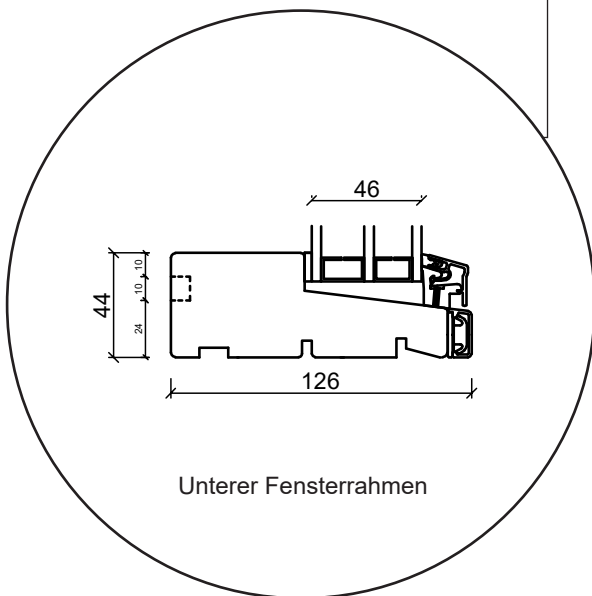

04620 14809000

sparfenster@sparfenster.de

SPARFENSTER

Haustür, nach innen öffnend

3-fach Verglasung, 116mm Einbautiefe, Holz/Alu

04620 14809000

sparfenster@sparfenster.de

SPARFENSTER

Fenstertür, nach außen öffnend

3-fach Verglasung, 116mm Einbautiefe, Holz/Alu

04620 14809000

sparfenster@sparfenster.de

SPARFENSTER

Festverglasung

3-fach Verglasung, 116mm Einbautiefe, Holz/Alu

04620 14809000

sparfenster@sparfenster.de

SPARFENSTER

Wintergartenelement

3-fach Verglasung, 116mm Einbautiefe, Holz/Alu

04620 14809000

sparfenster@sparfenster.de

SPARFENSTER