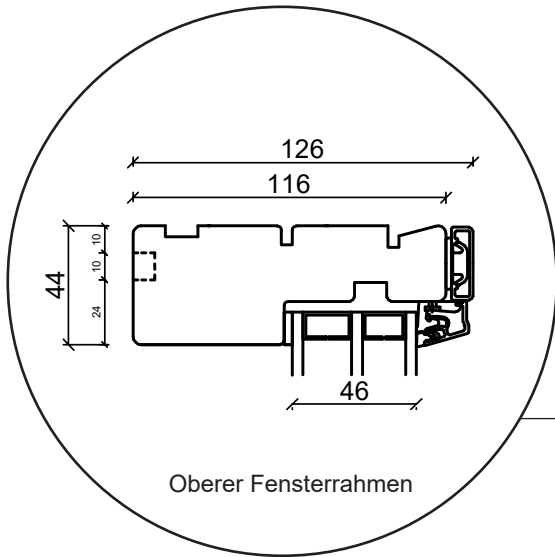

Fenstertür, nach außen öffnend

3-fach Verglasung, 116mm Einbautiefe, Holz/Alu

04620 14809000

sparfenster@sparfenster.de

SPARFENSTER

Festverglasung

3-fach Verglasung, 116mm Einbautiefe, Holz/Alu

04620 14809000

sparfenster@sparfenster.de

SPARFENSTER

Wintergartenelement

3-fach Verglasung, 116mm Einbautiefe, Holz/Alu

04620 14809000

sparfenster@sparfenster.de

SPARFENSTER