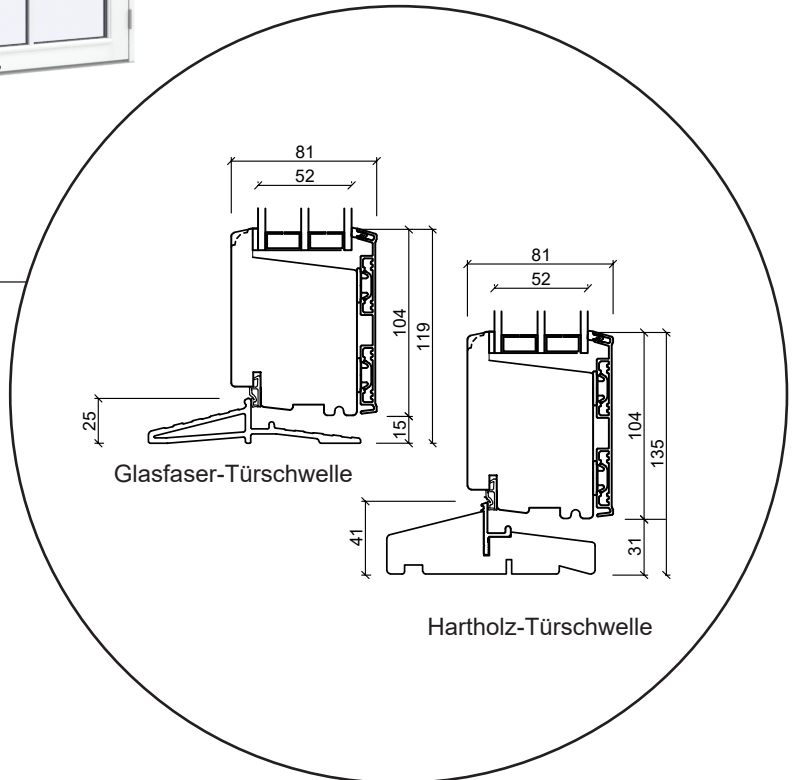

Technische Zeichnungen

Holz/Alu, 3-fach Verglasung - 116mm Einbautiefe

SPARFENSTER

Fenster

3-fach Verglasung, 116mm Einbautiefe, Holz/Alu

04620 14809000

spارفenster@spارفenster.de

SPARFENSTER

Terrassentür, nach außen öffnend

3-fach Verglasung, 116mm Einbautiefe, Holz/Alu

04620 14809000

sparfenster@sparfenster.de

SPARFENSTER

Doppelterrassentür, nach außen öffnend

3-fach Verglasung, 116mm Einbautiefe, Holz/Alu

04620 14809000

sparfenster@sparfenster.de

SPARFENSTER

Haustür, nach innen öffnend

3-fach Verglasung, 116mm Einbautiefe, Holz/Alu

04620 14809000

sparfenster@sparfenster.de

SPARFENSTER

Fenstertür, nach außen öffnend

3-fach Verglasung, 116mm Einbautiefe, Holz/Alu

04620 14809000

sparfenster@sparfenster.de

SPARFENSTER

Festverglasung

3-fach Verglasung, 116mm Einbautiefe, Holz/Alu

04620 14809000