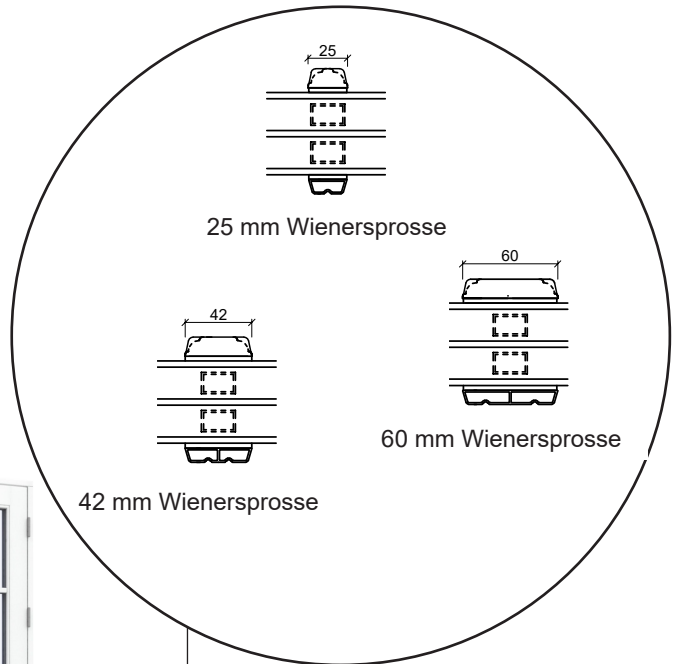

Technische Zeichnungen

Holz/Alu, 3-fach Verglasung - 116mm Einbautiefe

SPARFENSTER

Fenster

3-fach Verglasung, 116mm Einbautiefe, Holz/Alu

04620 14809000

spارفenster@spارفenster.de

SPARFENSTER

Terrassentür, nach außen öffnend

3-fach Verglasung, 116mm Einbautiefe, Holz/Alu

04620 14809000

sparfenster@sparfenster.de

SPARFENSTER

Doppelterrassentür, nach außen öffnend

3-fach Verglasung, 116mm Einbautiefe, Holz/Alu

04620 14809000

sparfenster@sparfenster.de

SPARFENSTER

Haustür, nach innen öffnend

3-fach Verglasung, 116mm Einbautiefe, Holz/Alu

04620 14809000

sparfenster@sparfenster.de

SPARFENSTER

Fenstertür, nach außen öffnend

3-fach Verglasung, 116mm Einbautiefe, Holz/Alu

04620 14809000

sparfenster@sparfenster.de

SPARFENSTER

Festverglasung

3-fach Verglasung, 116mm Einbautiefe, Holz/Alu

04620 14809000