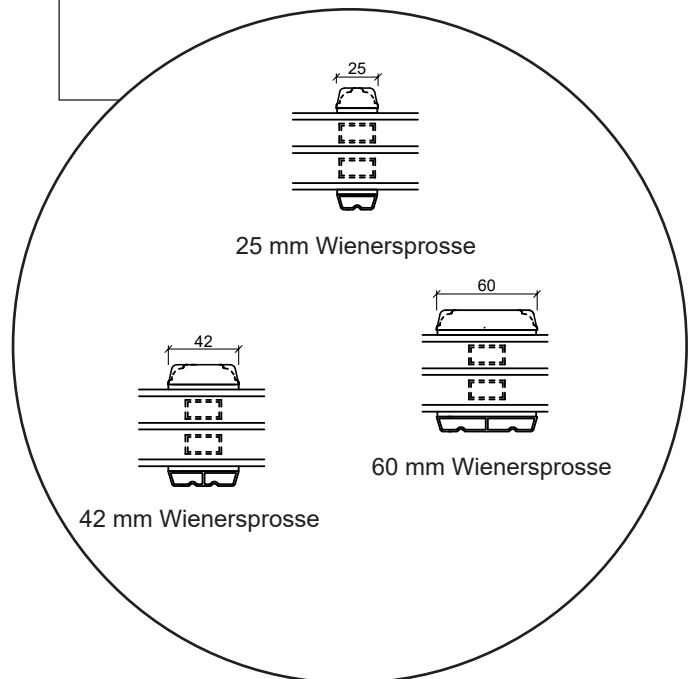

Fenstertür, nach außen öffnend

3-fach Verglasung, 116mm Einbautiefe, Holz/Alu

04620 14809000

sparfenster@sparfenster.de

SPARFENSTER

Festverglasung

3-fach Verglasung, 116mm Einbautiefe, Holz/Alu

04620 14809000

sparfenster@sparfenster.de

SPARFENSTER

Wintergartenelement

3-fach Verglasung, 116mm Einbautiefe, Holz/Alu

04620 14809000

sparfenster@sparfenster.de

SPARFENSTER