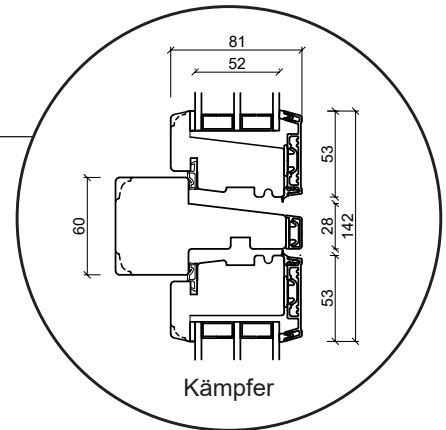

Technische Zeichnungen

Holz/Alu, 3-fach Verglasung - 116mm Einbautiefe

SPARFENSTER

Fenster

3-fach Verglasung, 116mm Einbautiefe, Holz/Alu

04620 14809000

spارفenster@spارفenster.de

SPARFENSTER

Terrassentür, nach außen öffnend

3-fach Verglasung, 116mm Einbautiefe, Holz/Alu

04620 14809000

sparfenster@sparfenster.de

SPARFENSTER

Doppelterrassentür, nach außen öffnend

3-fach Verglasung, 116mm Einbautiefe, Holz/Alu

04620 14809000

sparfenster@sparfenster.de

SPARFENSTER

Haustür, nach innen öffnend

3-fach Verglasung, 116mm Einbautiefe, Holz/Alu

04620 14809000

sparfenster@sparfenster.de

SPARFENSTER

Fenstertür, nach außen öffnend

3-fach Verglasung, 116mm Einbautiefe, Holz/Alu

04620 14809000

sparfenster@sparfenster.de

SPARFENSTER

Festverglasung

3-fach Verglasung, 116mm Einbautiefe, Holz/Alu

04620 14809000