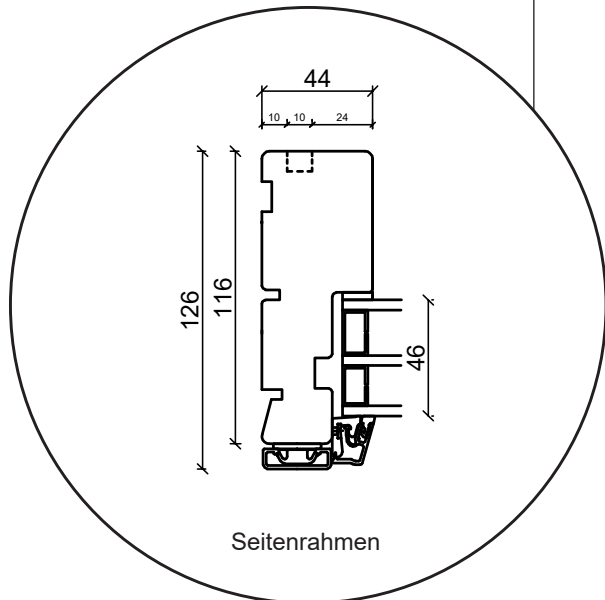

Fenstertür, nach außen öffnend

3-fach Verglasung, 116mm Einbautiefe, Holz/Alu

04620 14809000

sparfenster@sparfenster.de

SPARFENSTER

Festverglasung

3-fach Verglasung, 116mm Einbautiefe, Holz/Alu

04620 14809000

sparfenster@sparfenster.de

SPARFENSTER

Wintergartenelement

3-fach Verglasung, 116mm Einbautiefe, Holz/Alu

04620 14809000

sparfenster@sparfenster.de

SPARFENSTER