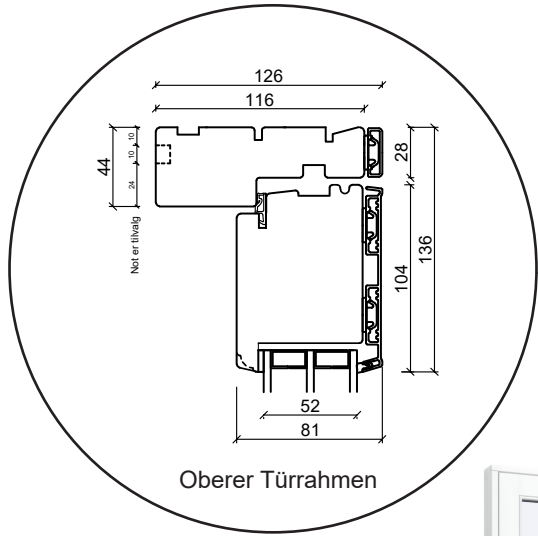

Technische Zeichnungen

Holz/Alu, 3-fach Verglasung - 116mm Einbautiefe

SPARFENSTER

Fenster

3-fach Verglasung, 116mm Einbautiefe, Holz/Alu

04620 14809000

spارفenster@spارفenster.de

SPARFENSTER

Terrassentür, nach außen öffnend

3-fach Verglasung, 116mm Einbautiefe, Holz/Alu

04620 14809000

sparfenster@sparfenster.de

SPARFENSTER

Doppelterrassentür, nach außen öffnend

3-fach Verglasung, 116mm Einbautiefe, Holz/Alu

04620 14809000

sparfenster@sparfenster.de

SPARFENSTER

Haustür, nach innen öffnend

3-fach Verglasung, 116mm Einbautiefe, Holz/Alu

04620 14809000

sparfenster@sparfenster.de

SPARFENSTER