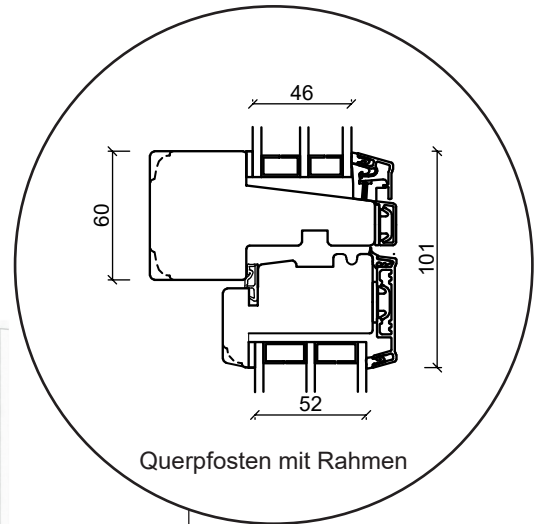

Fenstertür, nach außen öffnend

3-fach Verglasung, 116mm Einbautiefe, Holz/Alu

04620 14809000

sparfenster@sparfenster.de

SPARFENSTER

Festverglasung

3-fach Verglasung, 116mm Einbautiefe, Holz/Alu

04620 14809000

sparfenster@sparfenster.de

SPARFENSTER

Wintergartenelement

3-fach Verglasung, 116mm Einbautiefe, Holz/Alu

04620 14809000

sparfenster@sparfenster.de

SPARFENSTER