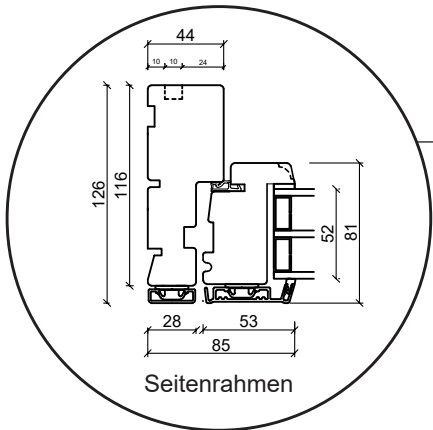

Technische Zeichnungen

Holz/Alu, 3-fach Verglasung - 116mm Einbautiefe

SPARFENSTER

Fenster

3-fach Verglasung, 116mm Einbautiefe, Holz/Alu

04620 14809000

spارفenster@spارفenster.de

SPARFENSTER

Terrassentür, nach außen öffnend

3-fach Verglasung, 116mm Einbautiefe, Holz/Alu

04620 14809000

sparfenster@sparfenster.de

SPARFENSTER

Doppelterrassentür, nach außen öffnend

3-fach Verglasung, 116mm Einbautiefe, Holz/Alu

04620 14809000

sparfenster@sparfenster.de

SPARFENSTER

Haustür, nach innen öffnend

3-fach Verglasung, 116mm Einbautiefe, Holz/Alu

04620 14809000

sparfenster@sparfenster.de

SPARFENSTER