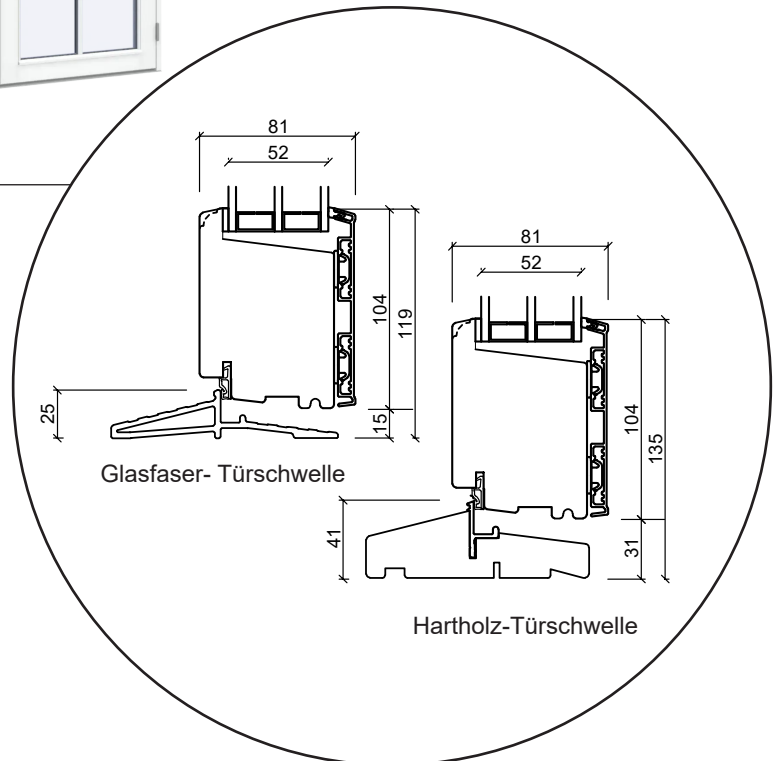

Terrassentür, nach außen öffnend

3-fach Verglasung, 116mm Einbautiefe, Holz/Alu

04620 14809000

sparfenster@sparfenster.de

SPARFENSTER

Doppelterrassentür, nach außen öffnend

3-fach Verglasung, 116mm Einbautiefe, Holz/Alu

04620 14809000

sparfenster@sparfenster.de

SPARFENSTER

Haustür, nach innen öffnend

3-fach Verglasung, 116mm Einbautiefe, Holz/Alu

04620 14809000

sparfenster@sparfenster.de

SPARFENSTER

Fenstertür, nach außen öffnend

3-fach Verglasung, 116mm Einbautiefe, Holz/Alu

04620 14809000

sparfenster@sparfenster.de

SPARFENSTER

Festverglasung

3-fach Verglasung, 116mm Einbautiefe, Holz/Alu

04620 14809000