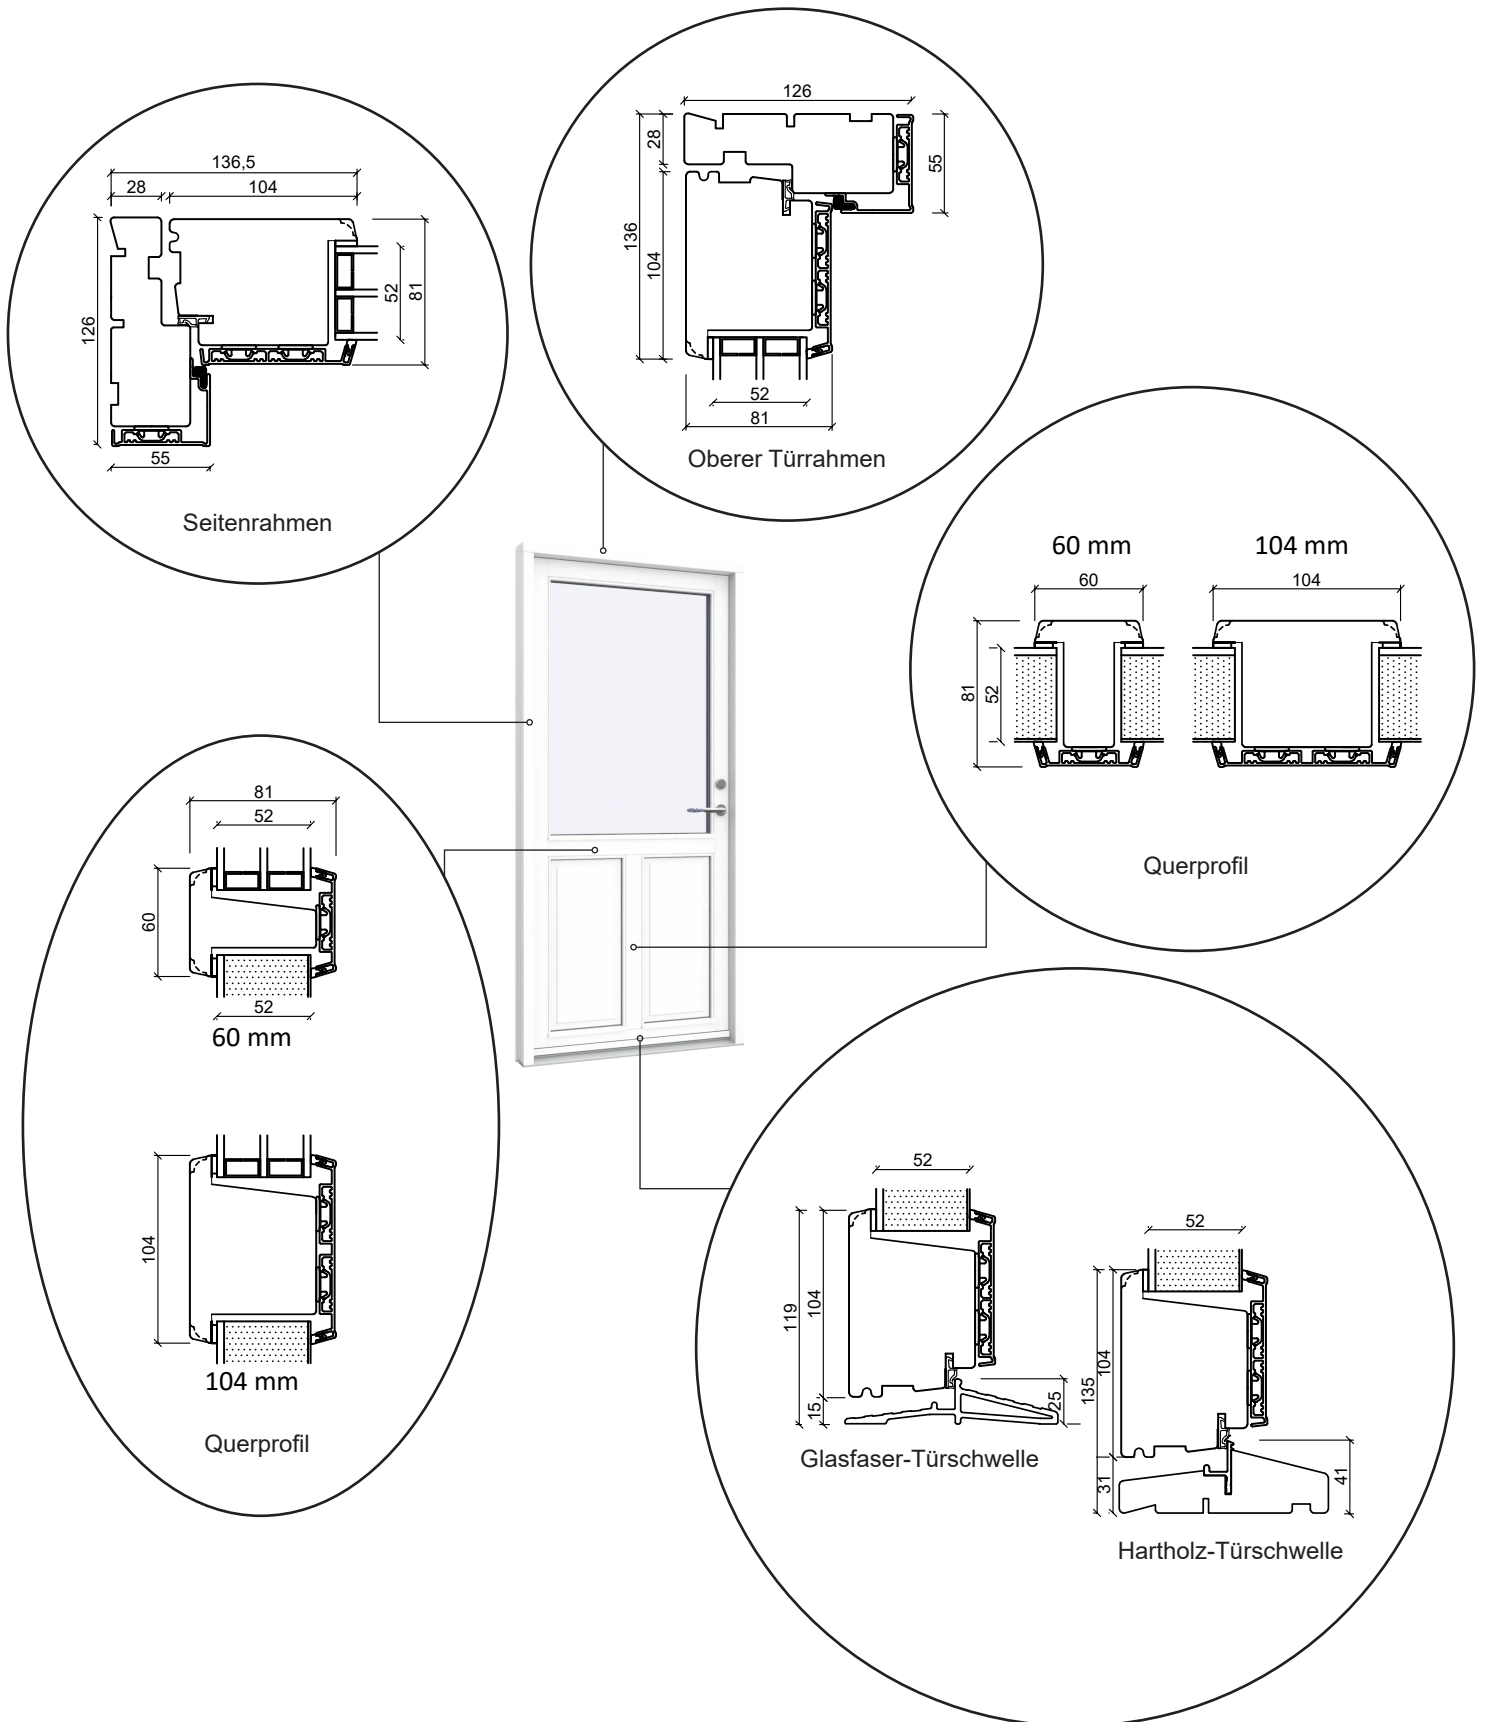

04620 14809000

sparfenster@sparfenster.de

SPARFENSTER

Haustür, nach innen öffnend

3-fach Verglasung, 116mm Einbautiefe, Holz/Alu

04620 14809000

sparfenster@sparfenster.de

SPARFENSTER

Fenstertür, nach außen öffnend

3-fach Verglasung, 116mm Einbautiefe, Holz/Alu

04620 14809000

sparfenster@sparfenster.de

SPARFENSTER

Festverglasung

3-fach Verglasung, 116mm Einbautiefe, Holz/Alu

04620 14809000