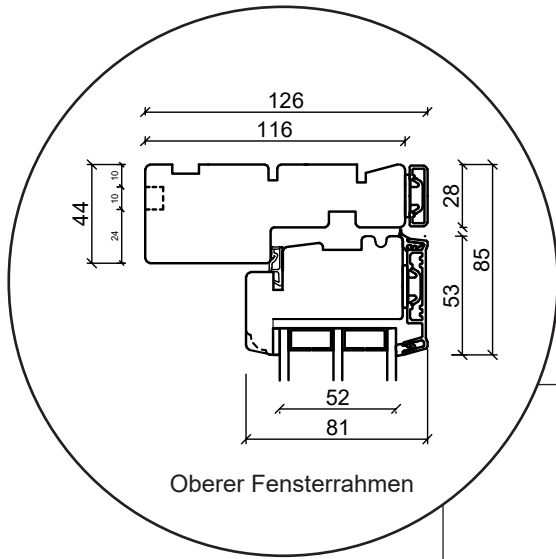

Technische Zeichnungen

Holz/Alu, 3-fach Verglasung - 116mm Einbautiefe

SPARFENSTER

Fenster

3-fach Verglasung, 116mm Einbautiefe, Holz/Alu

04620 14809000

spارفenster@spارفenster.de

SPARFENSTER

Terrassentür, nach außen öffnend

3-fach Verglasung, 116mm Einbautiefe, Holz/Alu

04620 14809000

sparfenster@sparfenster.de

SPARFENSTER

Doppelterrassentür, nach außen öffnend

3-fach Verglasung, 116mm Einbautiefe, Holz/Alu

04620 14809000

sparfenster@sparfenster.de

SPARFENSTER

Haustür, nach innen öffnend

3-fach Verglasung, 116mm Einbautiefe, Holz/Alu

04620 14809000

sparfenster@sparfenster.de

SPARFENSTER

Fenstertür, nach außen öffnend

3-fach Verglasung, 116mm Einbautiefe, Holz/Alu

04620 14809000

sparfenster@sparfenster.de

SPARFENSTER

Festverglasung

3-fach Verglasung, 116mm Einbautiefe, Holz/Alu

04620 14809000