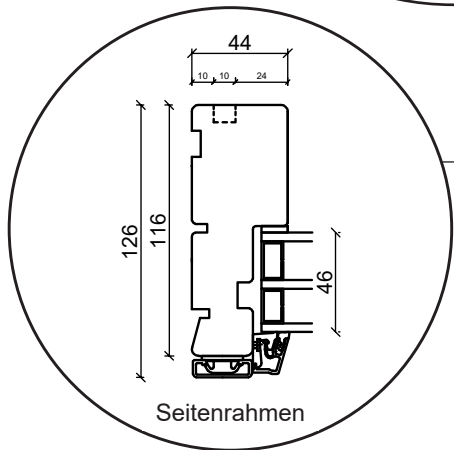

Fenstertür, nach außen öffnend

3-fach Verglasung, 116mm Einbautiefe, Holz/Alu

04620 14809000

sparfenster@sparfenster.de

SPARFENSTER

Festverglasung

3-fach Verglasung, 116mm Einbautiefe, Holz/Alu

04620 14809000

sparfenster@sparfenster.de

SPARFENSTER

Wintergartenelement

3-fach Verglasung, 116mm Einbautiefe, Holz/Alu

04620 14809000

sparfenster@sparfenster.de

SPARFENSTER