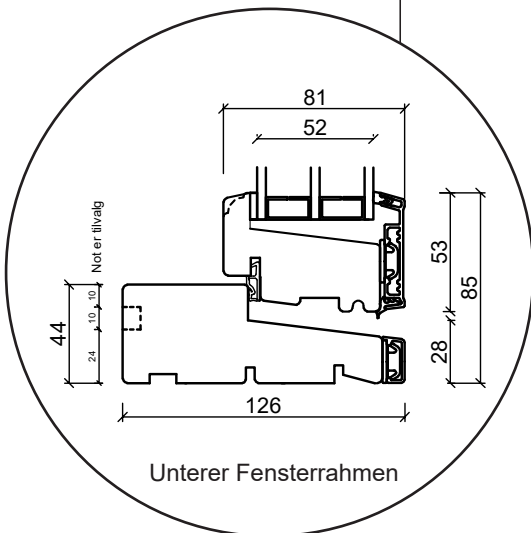

Technische Zeichnungen

Holz/Alu, 3-fach Verglasung - 116mm Einbautiefe

SPARFENSTER

Fenster

3-fach Verglasung, 116mm Einbautiefe, Holz/Alu

04620 14809000

spارفenster@spارفenster.de

SPARFENSTER

Terrassentür, nach außen öffnend

3-fach Verglasung, 116mm Einbautiefe, Holz/Alu

04620 14809000

sparfenster@sparfenster.de

SPARFENSTER

Doppelterrassentür, nach außen öffnend

3-fach Verglasung, 116mm Einbautiefe, Holz/Alu

04620 14809000

sparfenster@sparfenster.de

SPARFENSTER

Haustür, nach innen öffnend

3-fach Verglasung, 116mm Einbautiefe, Holz/Alu

04620 14809000

sparfenster@sparfenster.de

SPARFENSTER

Fenstertür, nach außen öffnend

3-fach Verglasung, 116mm Einbautiefe, Holz/Alu

04620 14809000

sparfenster@sparfenster.de

SPARFENSTER

Festverglasung

3-fach Verglasung, 116mm Einbautiefe, Holz/Alu

04620 14809000