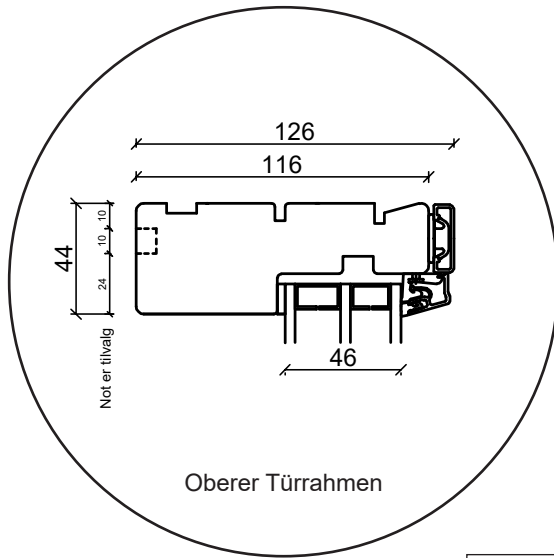

Fenstertür, nach außen öffnend

3-fach Verglasung, 116mm Einbautiefe, Holz/Alu

04620 14809000

sparfenster@sparfenster.de

SPARFENSTER

Festverglasung

3-fach Verglasung, 116mm Einbautiefe, Holz/Alu

04620 14809000

sparfenster@sparfenster.de

SPARFENSTER

Wintergartenelement

3-fach Verglasung, 116mm Einbautiefe, Holz/Alu

04620 14809000

sparfenster@sparfenster.de

SPARFENSTER