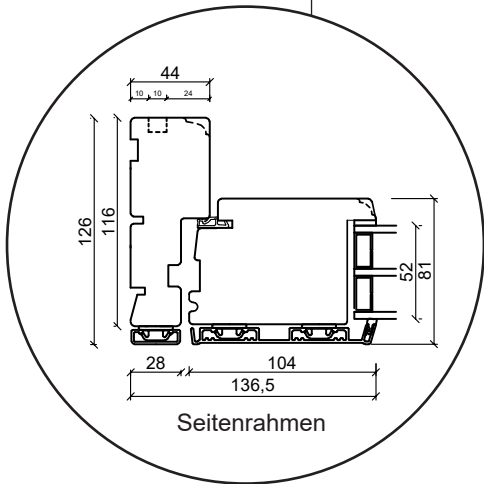

Technische Zeichnungen

Holz/Alu, 3-fach Verglasung - 116mm Einbautiefe

SPARFENSTER

Fenster

3-fach Verglasung, 116mm Einbautiefe, Holz/Alu

04620 14809000

spارفenster@spارفenster.de

SPARFENSTER

Terrassentür, nach außen öffnend

3-fach Verglasung, 116mm Einbautiefe, Holz/Alu

04620 14809000

sparfenster@sparfenster.de

SPARFENSTER

Doppelterrassentür, nach außen öffnend

3-fach Verglasung, 116mm Einbautiefe, Holz/Alu

04620 14809000

sparfenster@sparfenster.de

SPARFENSTER

Haustür, nach innen öffnend

3-fach Verglasung, 116mm Einbautiefe, Holz/Alu

04620 14809000

sparfenster@sparfenster.de

SPARFENSTER