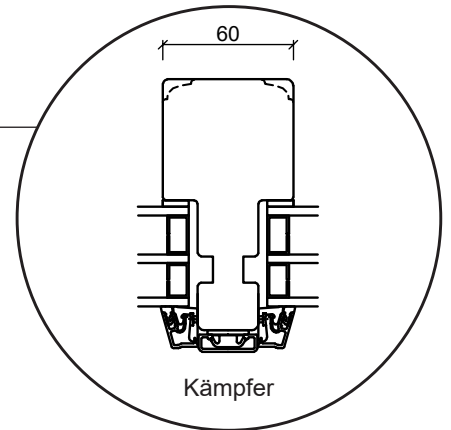

Fenstertür, nach außen öffnend

3-fach Verglasung, 116mm Einbautiefe, Holz/Alu

04620 14809000

sparfenster@sparfenster.de

SPARFENSTER

Festverglasung

3-fach Verglasung, 116mm Einbautiefe, Holz/Alu

04620 14809000

sparfenster@sparfenster.de

SPARFENSTER

Wintergartenelement

3-fach Verglasung, 116mm Einbautiefe, Holz/Alu

04620 14809000

sparfenster@sparfenster.de

SPARFENSTER