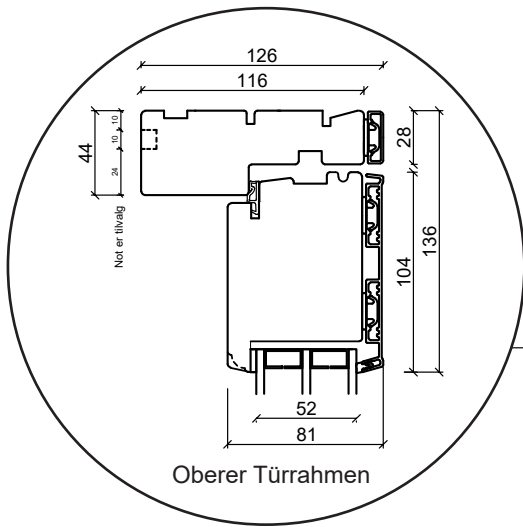

Terrassentür, nach außen öffnend

3-fach Verglasung, 116mm Einbautiefe, Holz/Alu

04620 14809000

sparfenster@sparfenster.de

SPARFENSTER

Doppelterrassentür, nach außen öffnend

3-fach Verglasung, 116mm Einbautiefe, Holz/Alu

04620 14809000

sparfenster@sparfenster.de

SPARFENSTER

Haustür, nach innen öffnend

3-fach Verglasung, 116mm Einbautiefe, Holz/Alu

04620 14809000

sparfenster@sparfenster.de

SPARFENSTER