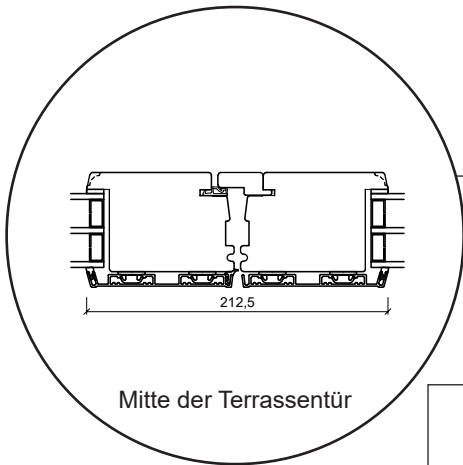

Terrassentür, nach außen öffnend

3-fach Verglasung, 116mm Einbautiefe, Holz/Alu

04620 14809000

sparfenster@sparfenster.de

SPARFENSTER

Doppelterrassentür, nach außen öffnend

3-fach Verglasung, 116mm Einbautiefe, Holz/Alu

04620 14809000

sparfenster@sparfenster.de

SPARFENSTER

Haustür, nach innen öffnend

3-fach Verglasung, 116mm Einbautiefe, Holz/Alu

04620 14809000

sparfenster@sparfenster.de

SPARFENSTER

Fenstertür, nach außen öffnend

3-fach Verglasung, 116mm Einbautiefe, Holz/Alu

04620 14809000

sparfenster@sparfenster.de

SPARFENSTER

Festverglasung

3-fach Verglasung, 116mm Einbautiefe, Holz/Alu

04620 14809000