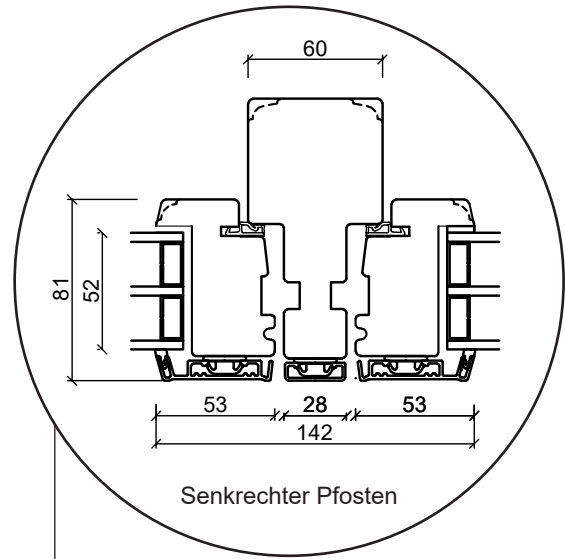

Technische Zeichnungen

Holz/Alu, 3-fach Verglasung - 116mm Einbautiefe

SPARFENSTER

Fenster

3-fach Verglasung, 116mm Einbautiefe, Holz/Alu

04620 14809000

spارفenster@spارفenster.de

SPARFENSTER

Terrassentür, nach außen öffnend

3-fach Verglasung, 116mm Einbautiefe, Holz/Alu

04620 14809000

sparfenster@sparfenster.de

SPARFENSTER

Doppelterrassentür, nach außen öffnend

3-fach Verglasung, 116mm Einbautiefe, Holz/Alu

04620 14809000

sparfenster@sparfenster.de

SPARFENSTER

Haustür, nach innen öffnend

3-fach Verglasung, 116mm Einbautiefe, Holz/Alu

04620 14809000

sparfenster@sparfenster.de

SPARFENSTER

Fenstertür, nach außen öffnend

3-fach Verglasung, 116mm Einbautiefe, Holz/Alu

04620 14809000

sparfenster@sparfenster.de

SPARFENSTER

Festverglasung

3-fach Verglasung, 116mm Einbautiefe, Holz/Alu

04620 14809000