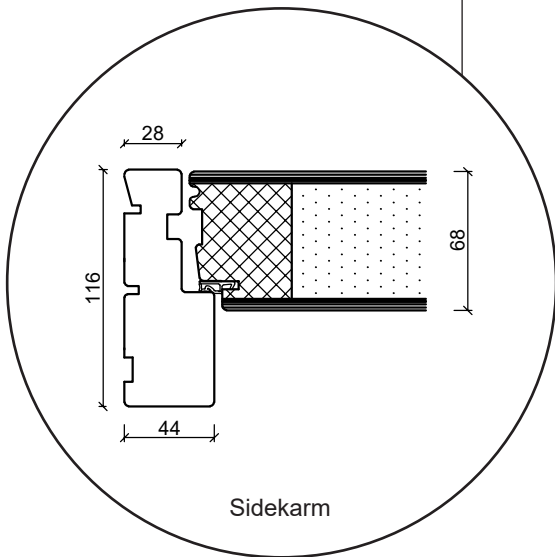

# Glassfasade

3-lags glass, 116mm karmdybde, furu

+47 66 90 03 03

post@sparevinduer.no

**SPAREVINDUER**

# Ytterdør, innoverslående

3-lags glass, 116mm karmdybde, furu

+47 66 90 03 03

post@sparevinduer.no

**SPAREVINDUER**