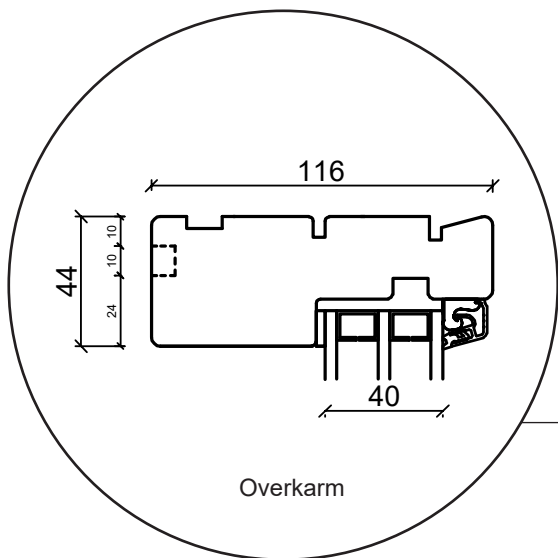

Festverglasung

3-lags glass, 116mm karmdybde, furu

+47 66 90 03 03

post@sparevinduer.no

SPAREVINDUER