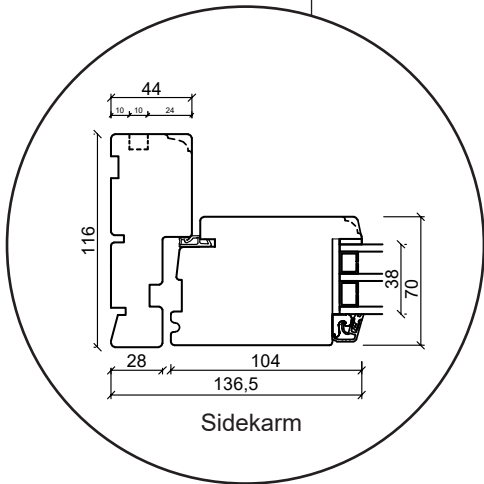

Balkongdør, utoverslående

3-lags glass, 116mm karmdybde, furu

+47 66 90 03 03

post@sparevinduer.no

SPAREVINDUER