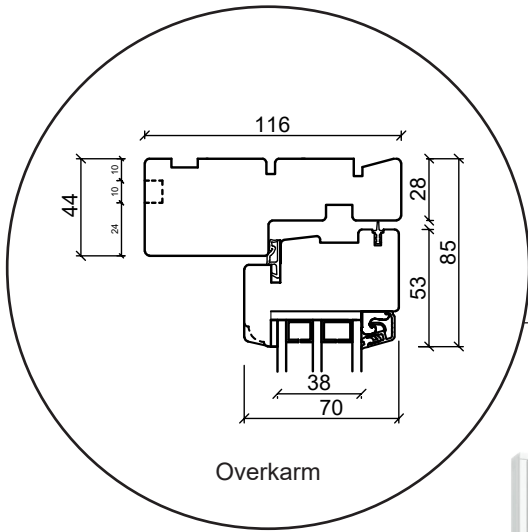

Vindusdør, utoverslående

3-lags glass, 116mm karmdybde, furu

+47 66 90 03 03

post@sparevinduer.no

SPAREVINDUER