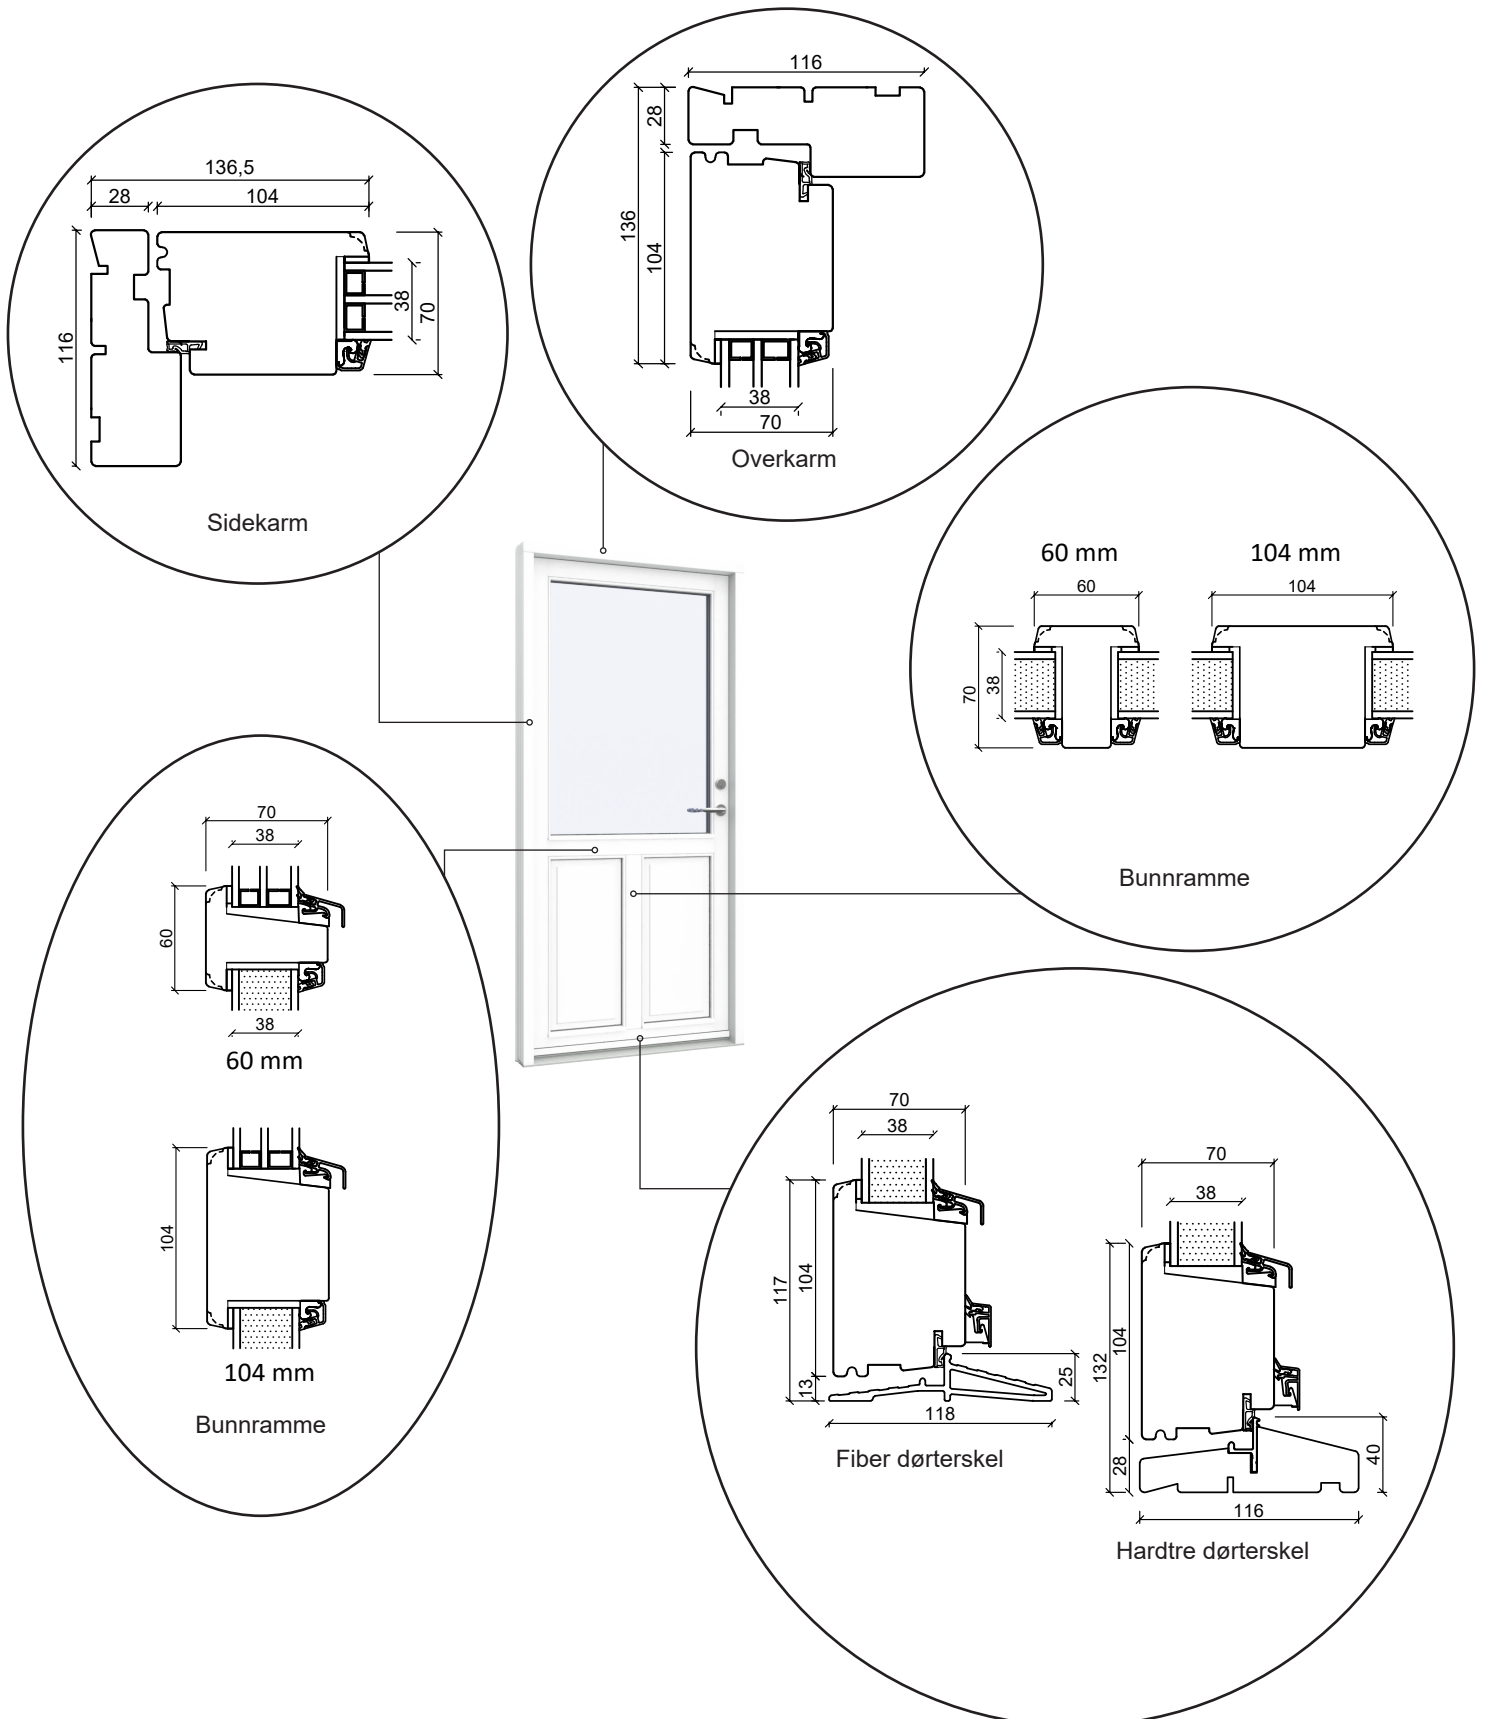

# Ytterdør, innoverslående

3-lags glass, 116mm karmdybde, furu

+47 66 90 03 03

post@sparevinduer.no

**SPAREVINDUER**