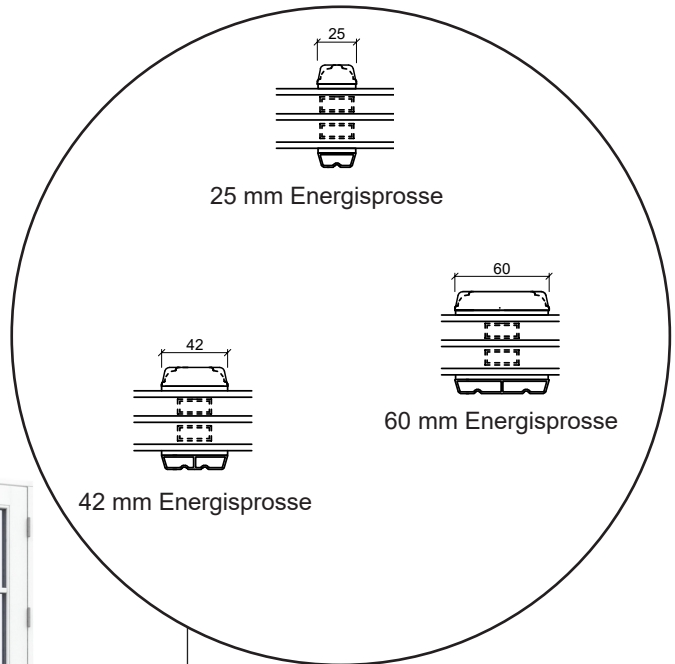

Balkongdør, utoverslående

3-lags glass, 116mm karmdybde, furu

+47 66 90 03 03

post@sparevinduer.no

SPAREVINDUER