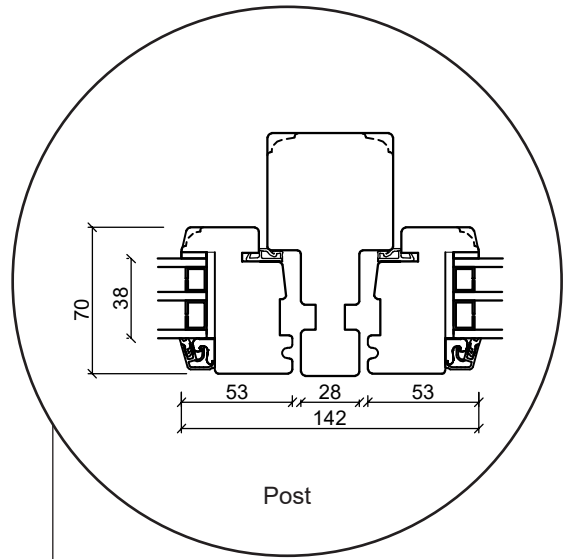

Vindu

3-lags glass, 116mm karmdybde, furu

+47 66 90 03 03

post@sparevinduer.no

SPAREVINDUER