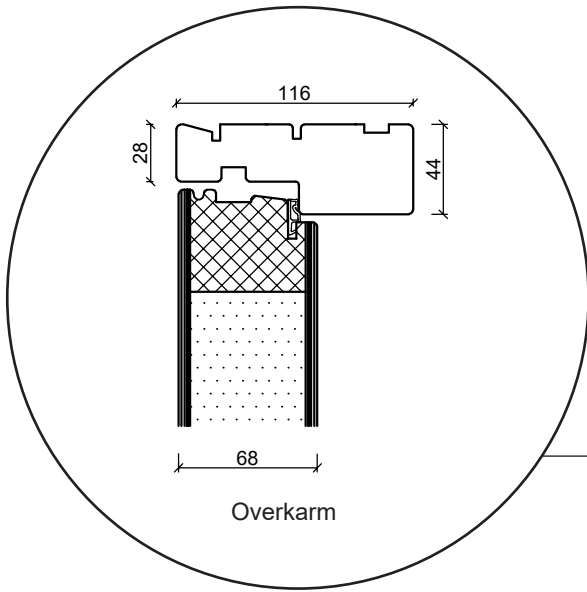

Ytterdør, innoverslående

3-lags glass, 116mm karmdybde, furu

+47 66 90 03 03

post@sparevinduer.no

SPAREVINDUER