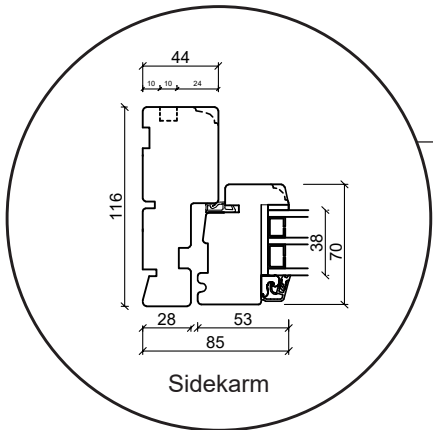

Vindu

3-lags glass, 116mm karmdybde, furu

+47 66 90 03 03

post@sparevinduer.no

SPAREVINDUER