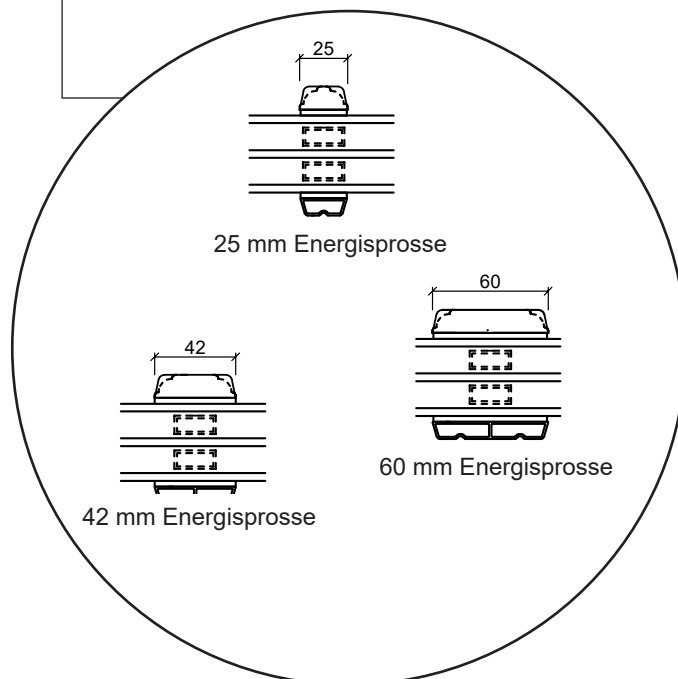

Festverglasung

3-lags glass, 116mm karmdybde, furu

+47 66 90 03 03

post@sparevinduer.no

SPAREVINDUER