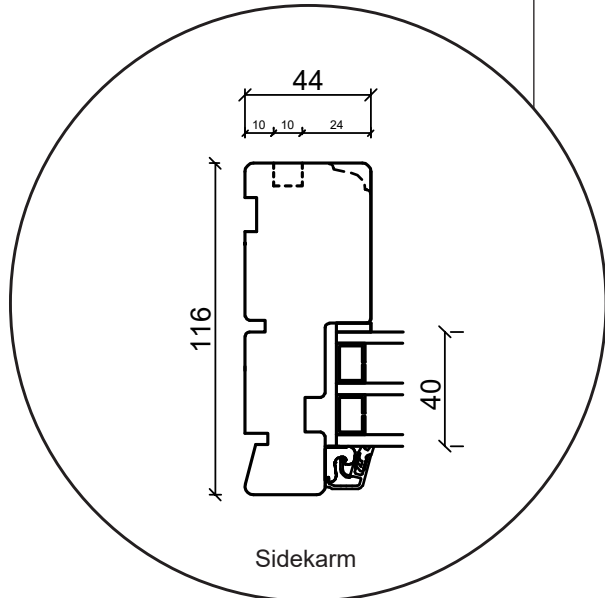

# Festverglasung

3-lags glass, 116mm karmdybde, furu

+47 66 90 03 03

post@sparevinduer.no

**SPAREVINDUER**

# Glassfasade

3-lags glass, 116mm karmdybde, furu

+47 66 90 03 03

post@sparevinduer.no

**SPAREVINDUER**