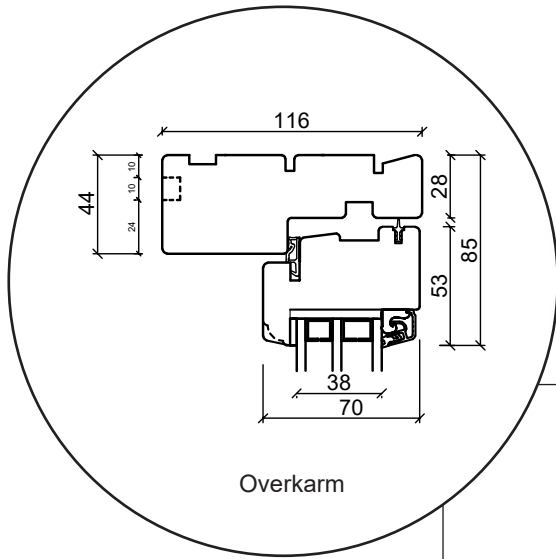

Vindu

3-lags glass, 116mm karmdybde, furu

+47 66 90 03 03

post@sparevinduer.no

SPAREVINDUER