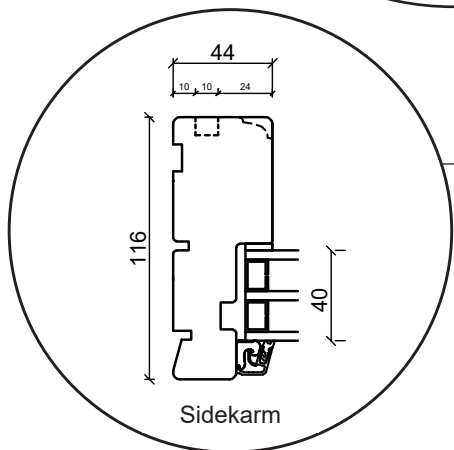

Festverglasung

3-lags glass, 116mm karmdybde, furu

+47 66 90 03 03

post@sparevinduer.no

SPAREVINDUER