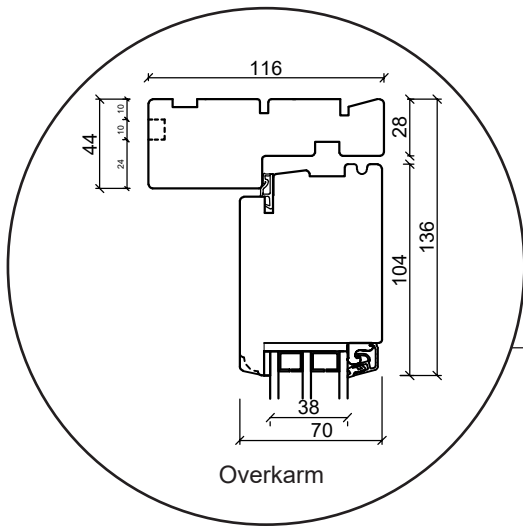

Dobbel balkongdør, utoverslående

3-lags glass, 116mm karmdybde, furu

+47 66 90 03 03

post@sparevinduer.no

SPAREVINDUER