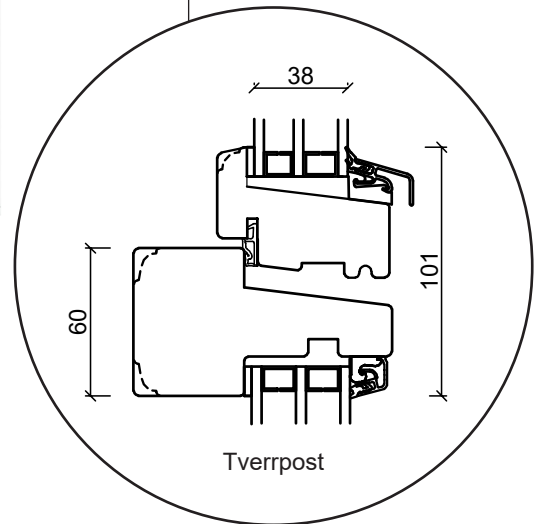

Glassfasade

3-lags glass, 116mm karmdybde, furu

+47 66 90 03 03

post@sparevinduer.no

SPAREVINDUER