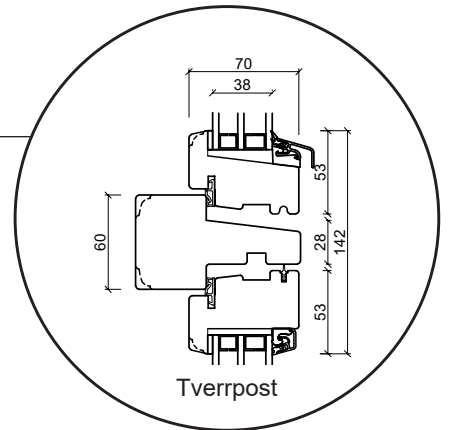

Vindu

3-lags glass, 116mm karmdybde, furu

+47 66 90 03 03

post@sparevinduer.no

SPAREVINDUER