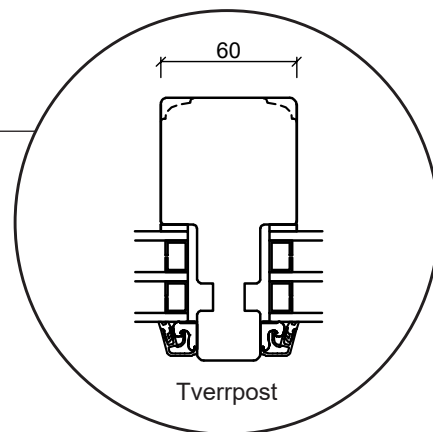

Festverglasung

3-lags glass, 116mm karmdybde, furu

+47 66 90 03 03

post@sparevinduer.no

SPAREVINDUER