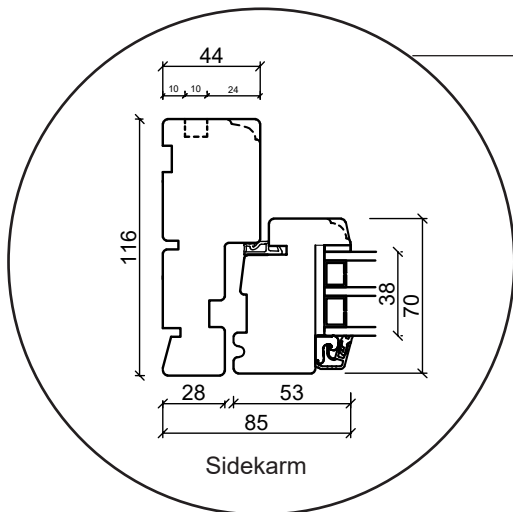

Vindusdør, utoverslående

3-lags glass, 116mm karmdybde, furu

+47 66 90 03 03

post@sparevinduer.no

SPAREVINDUER