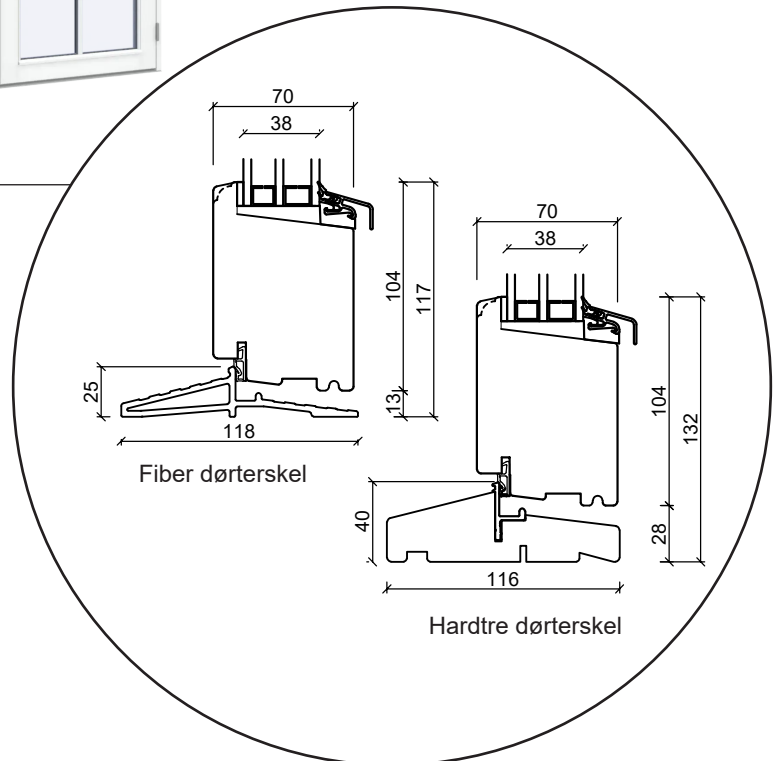

Dobbel balkongdør, utoverslående

3-lags glass, 116mm karmdybde, furu

+47 66 90 03 03

post@sparevinduer.no

SPAREVINDUER