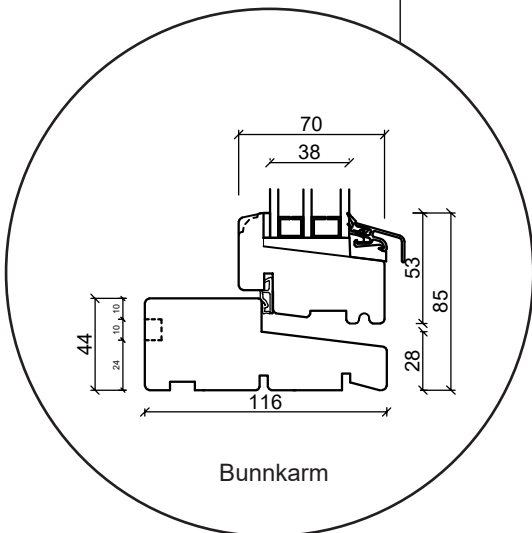

Vindu

3-lags glass, 116mm karmdybde, furu

+47 66 90 03 03

post@sparevinduer.no

SPAREVINDUER