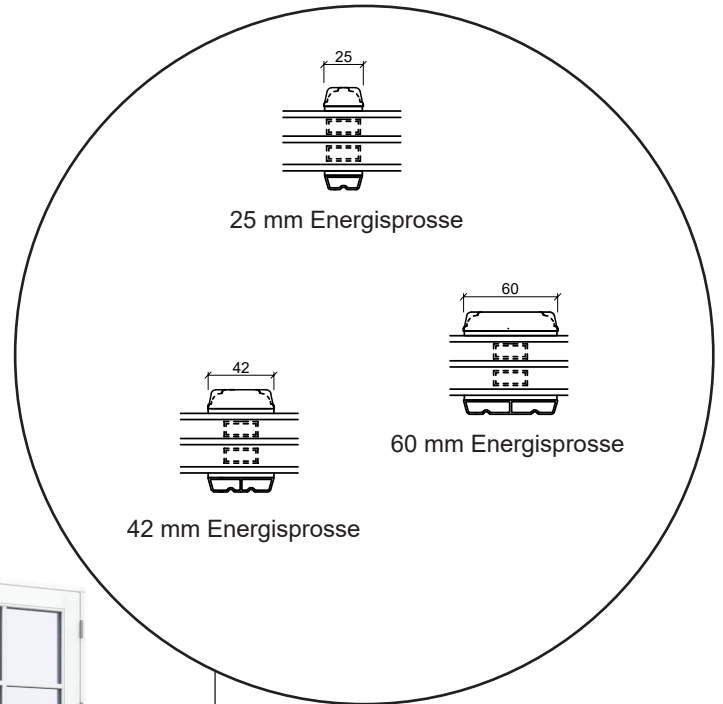

Dobbel balkongdør, utoverslående

3-lags glass, 116mm karmdybde, furu

+47 66 90 03 03

post@sparevinduer.no

SPAREVINDUER