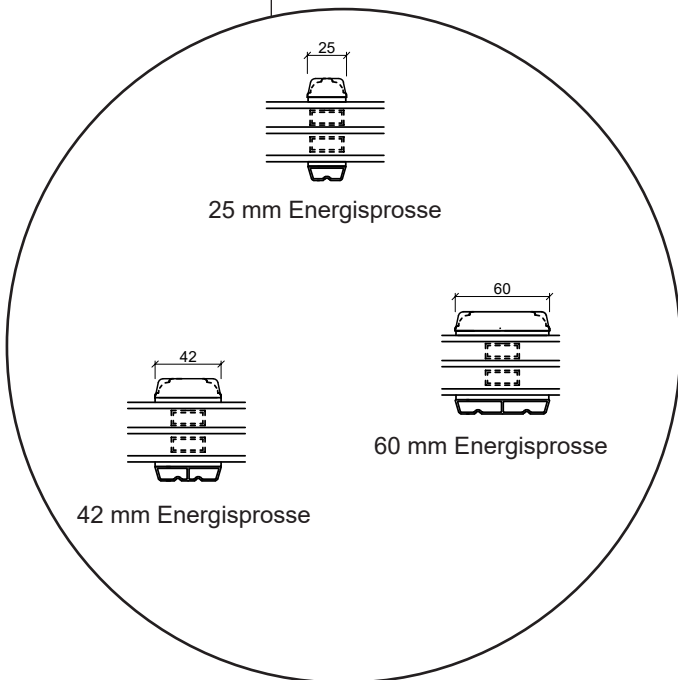

Vindu

3-lags glass, 116mm karmdybde, furu

+47 66 90 03 03

post@sparevinduer.no

SPAREVINDUER