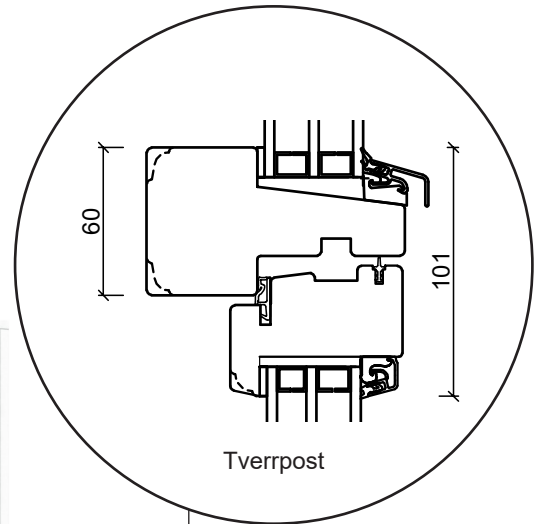

Glassfasade

3-lags glass, 116mm karmdybde, furu

+47 66 90 03 03

post@sparevinduer.no

SPAREVINDUER