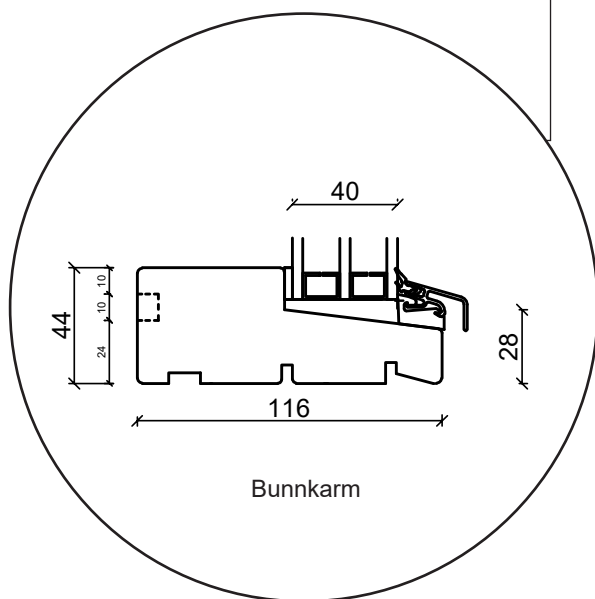

Festverglasung

3-lags glass, 116mm karmdybde, furu

+47 66 90 03 03

post@sparevinduer.no

SPAREVINDUER