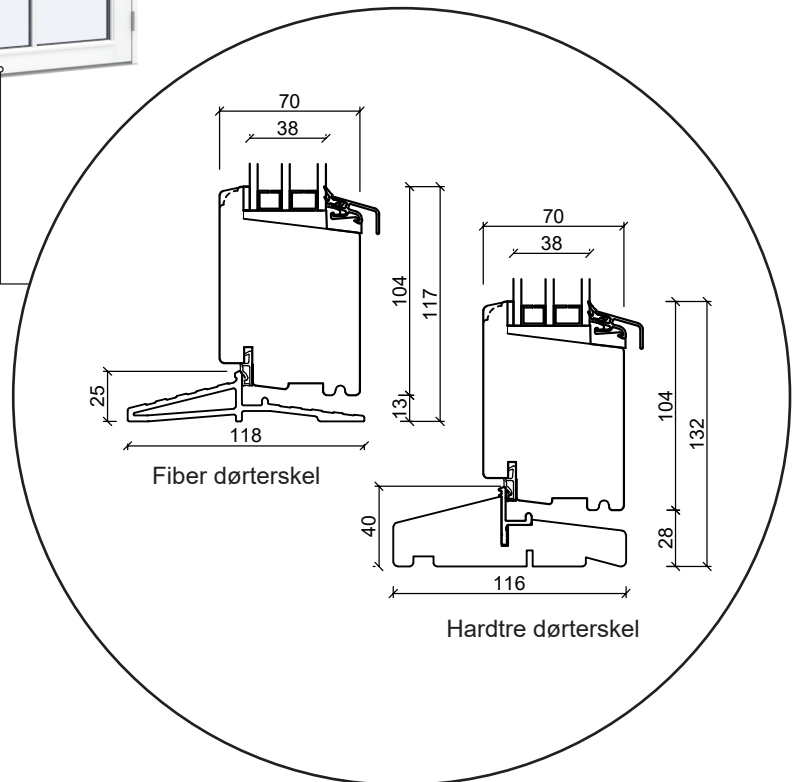

Balkongdør, utoverslående

3-lags glass, 116mm karmdybde, furu

+47 66 90 03 03

post@sparevinduer.no

SPAREVINDUER