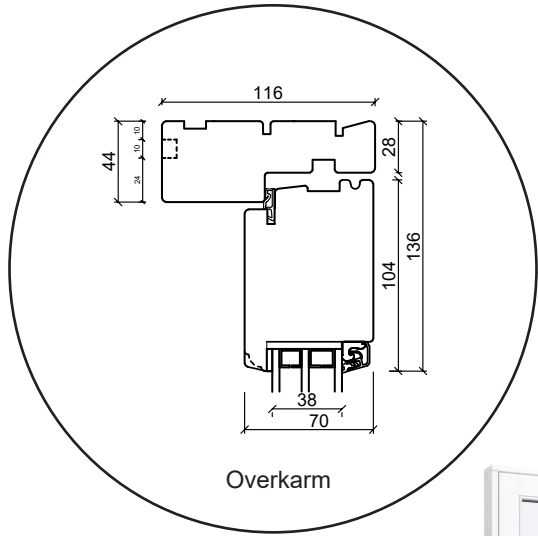

Balkongdør, utoverslående

3-lags glass, 116mm karmdybde, furu

+47 66 90 03 03

post@sparevinduer.no

SPAREVINDUER