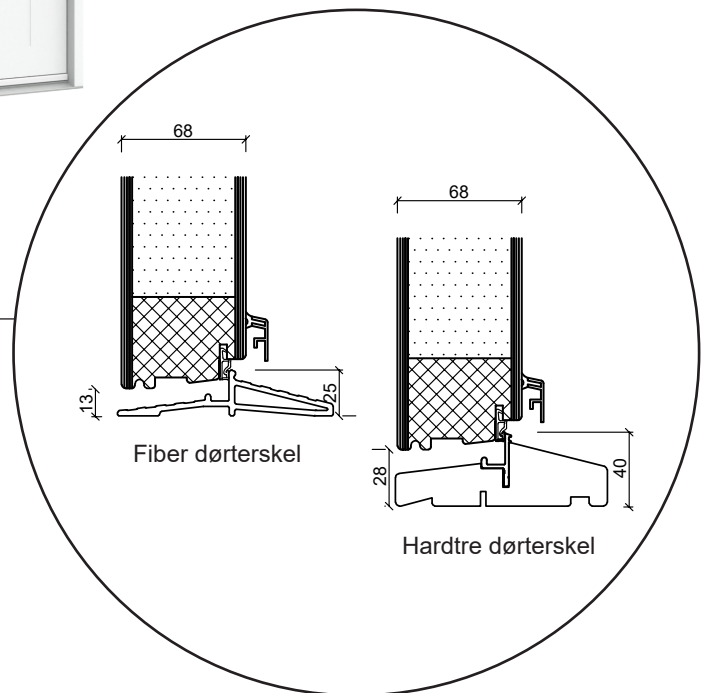

# Glassfasade

3-lags glass, 116mm karmdybde, furu

+47 66 90 03 03

post@sparevinduer.no

**SPAREVINDUER**

# Ytterdør, innoverslående

3-lags glass, 116mm karmdybde, furu

+47 66 90 03 03

post@sparevinduer.no

**SPAREVINDUER**