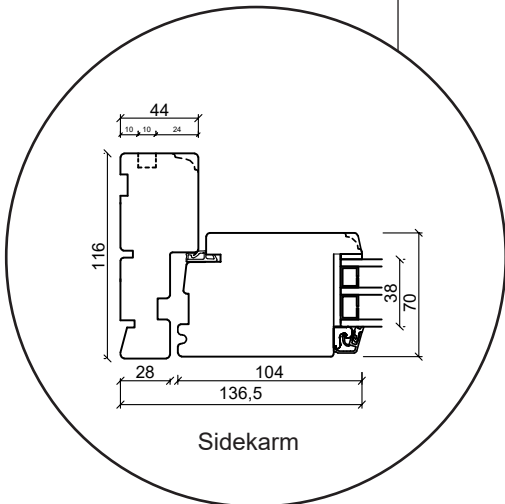

Dobbel balkongdør, utoverslående

3-lags glass, 116mm karmdybde, furu

+47 66 90 03 03

post@sparevinduer.no

SPAREVINDUER