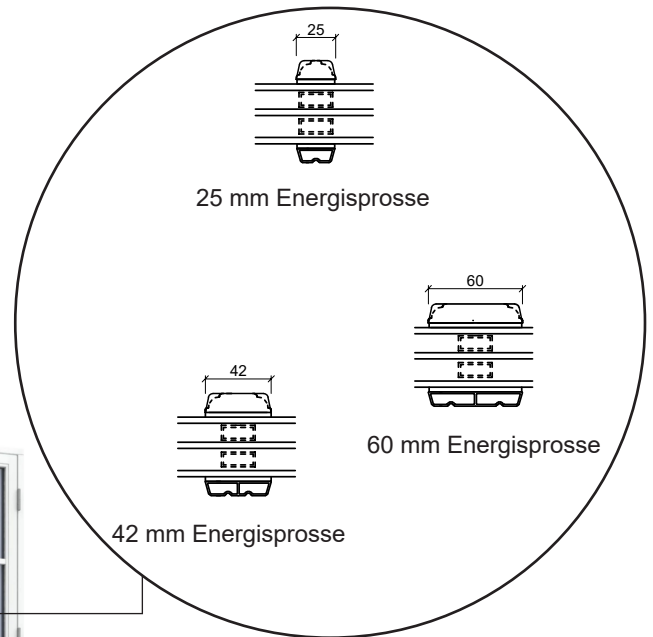

Vindusdør, utoverslående

3-lags glass, 116mm karmdybde, furu

+47 66 90 03 03

post@sparevinduer.no

SPAREVINDUER