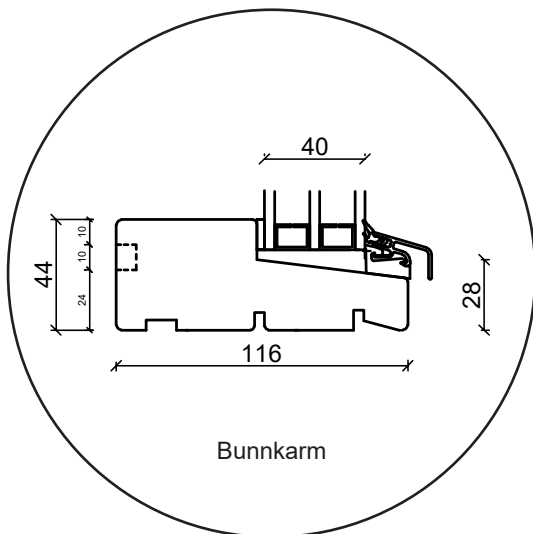

# Glassfasade

3-lags glass, 116mm karmdybde, furu

+47 66 90 03 03

post@sparevinduer.no

**SPAREVINDUER**