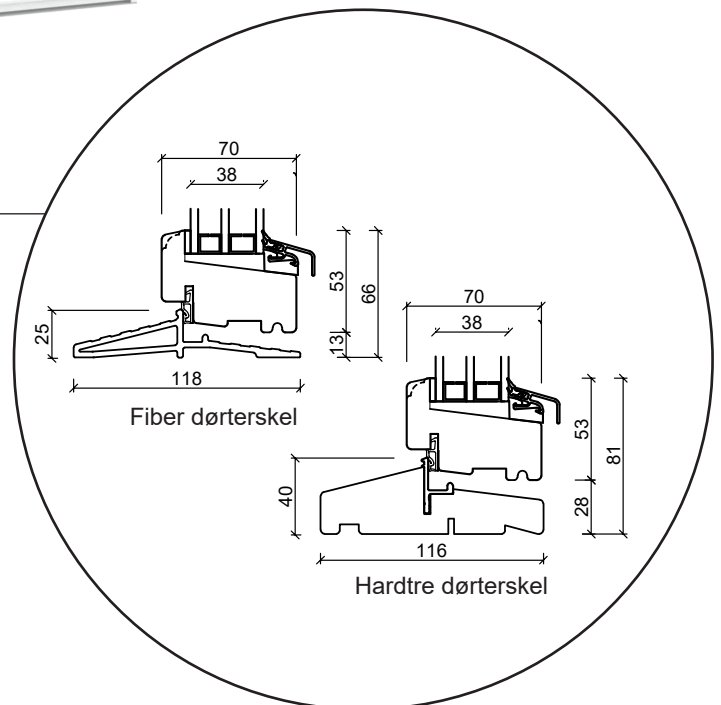

Vindusdør, utoverslående

3-lags glass, 116mm karmdybde, furu

+47 66 90 03 03

post@sparevinduer.no

SPAREVINDUER