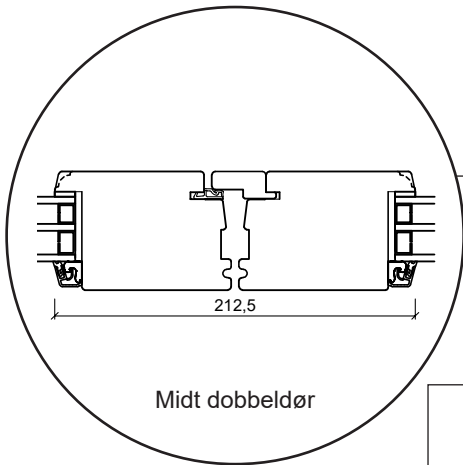

Dobbel balkongdør, utoverslående

3-lags glass, 116mm karmdybde, furu

+47 66 90 03 03

post@sparevinduer.no

SPAREVINDUER