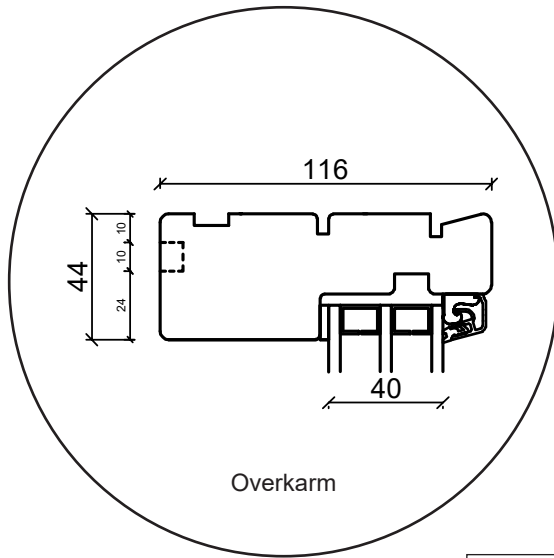

Glassfasade

3-lags glass, 116mm karmdybde, furu

+47 66 90 03 03

post@sparevinduer.no

SPAREVINDUER