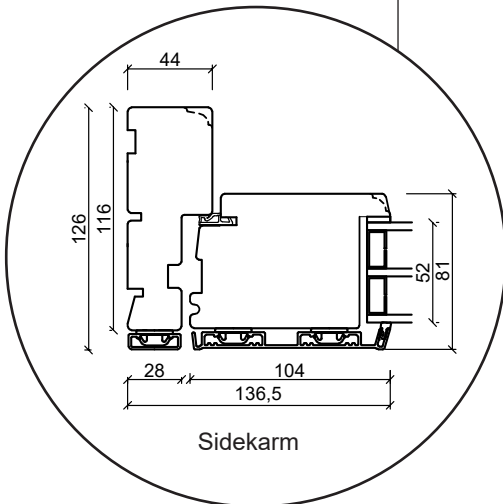

Balkongdør, utoverslående

3-lags glass, 116mm karmdybde, Tre/alu

+47 66 90 03 03

post@sparevinduer.no

SPAREVINDUER

Dobbel balkongdør, utoverslående

3-lags glass, 116mm karmdybde, Tre/alu

+47 66 90 03 03

post@sparevinduer.no

SPAREVINDUER

Ytterdør, innoverslående

3-lags glass, 116mm karmdybde, Tre/alu

+47 66 90 03 03

post@sparevinduer.no

SPAREVINDUER

Vindusdør, utoverslående