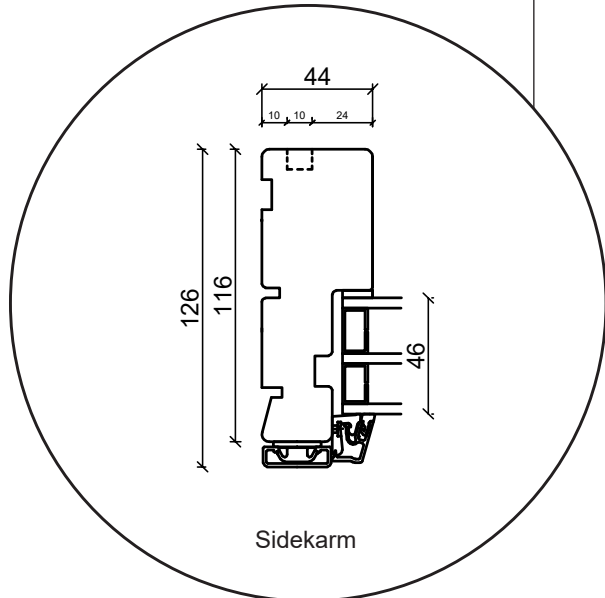

Glassfasade

3-lags glass, 116mm karmdybde, Tre/alu

+47 66 90 03 03

post@sparevinduer.no

SPAREVINDUER