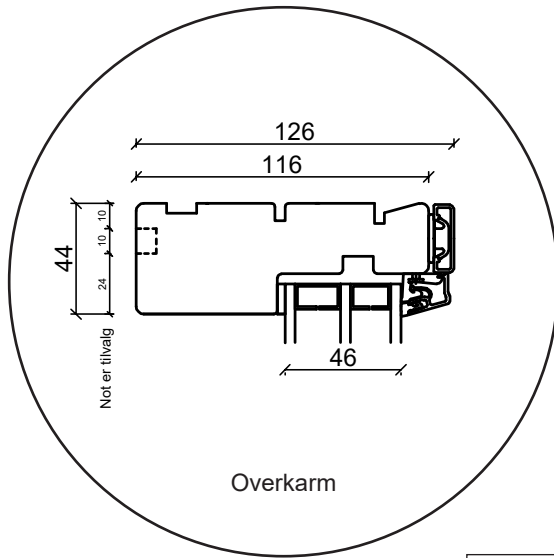

Glassfasade

3-lags glass, 116mm karmdybde, Tre/alu

+47 66 90 03 03

post@sparevinduer.no

SPAREVINDUER