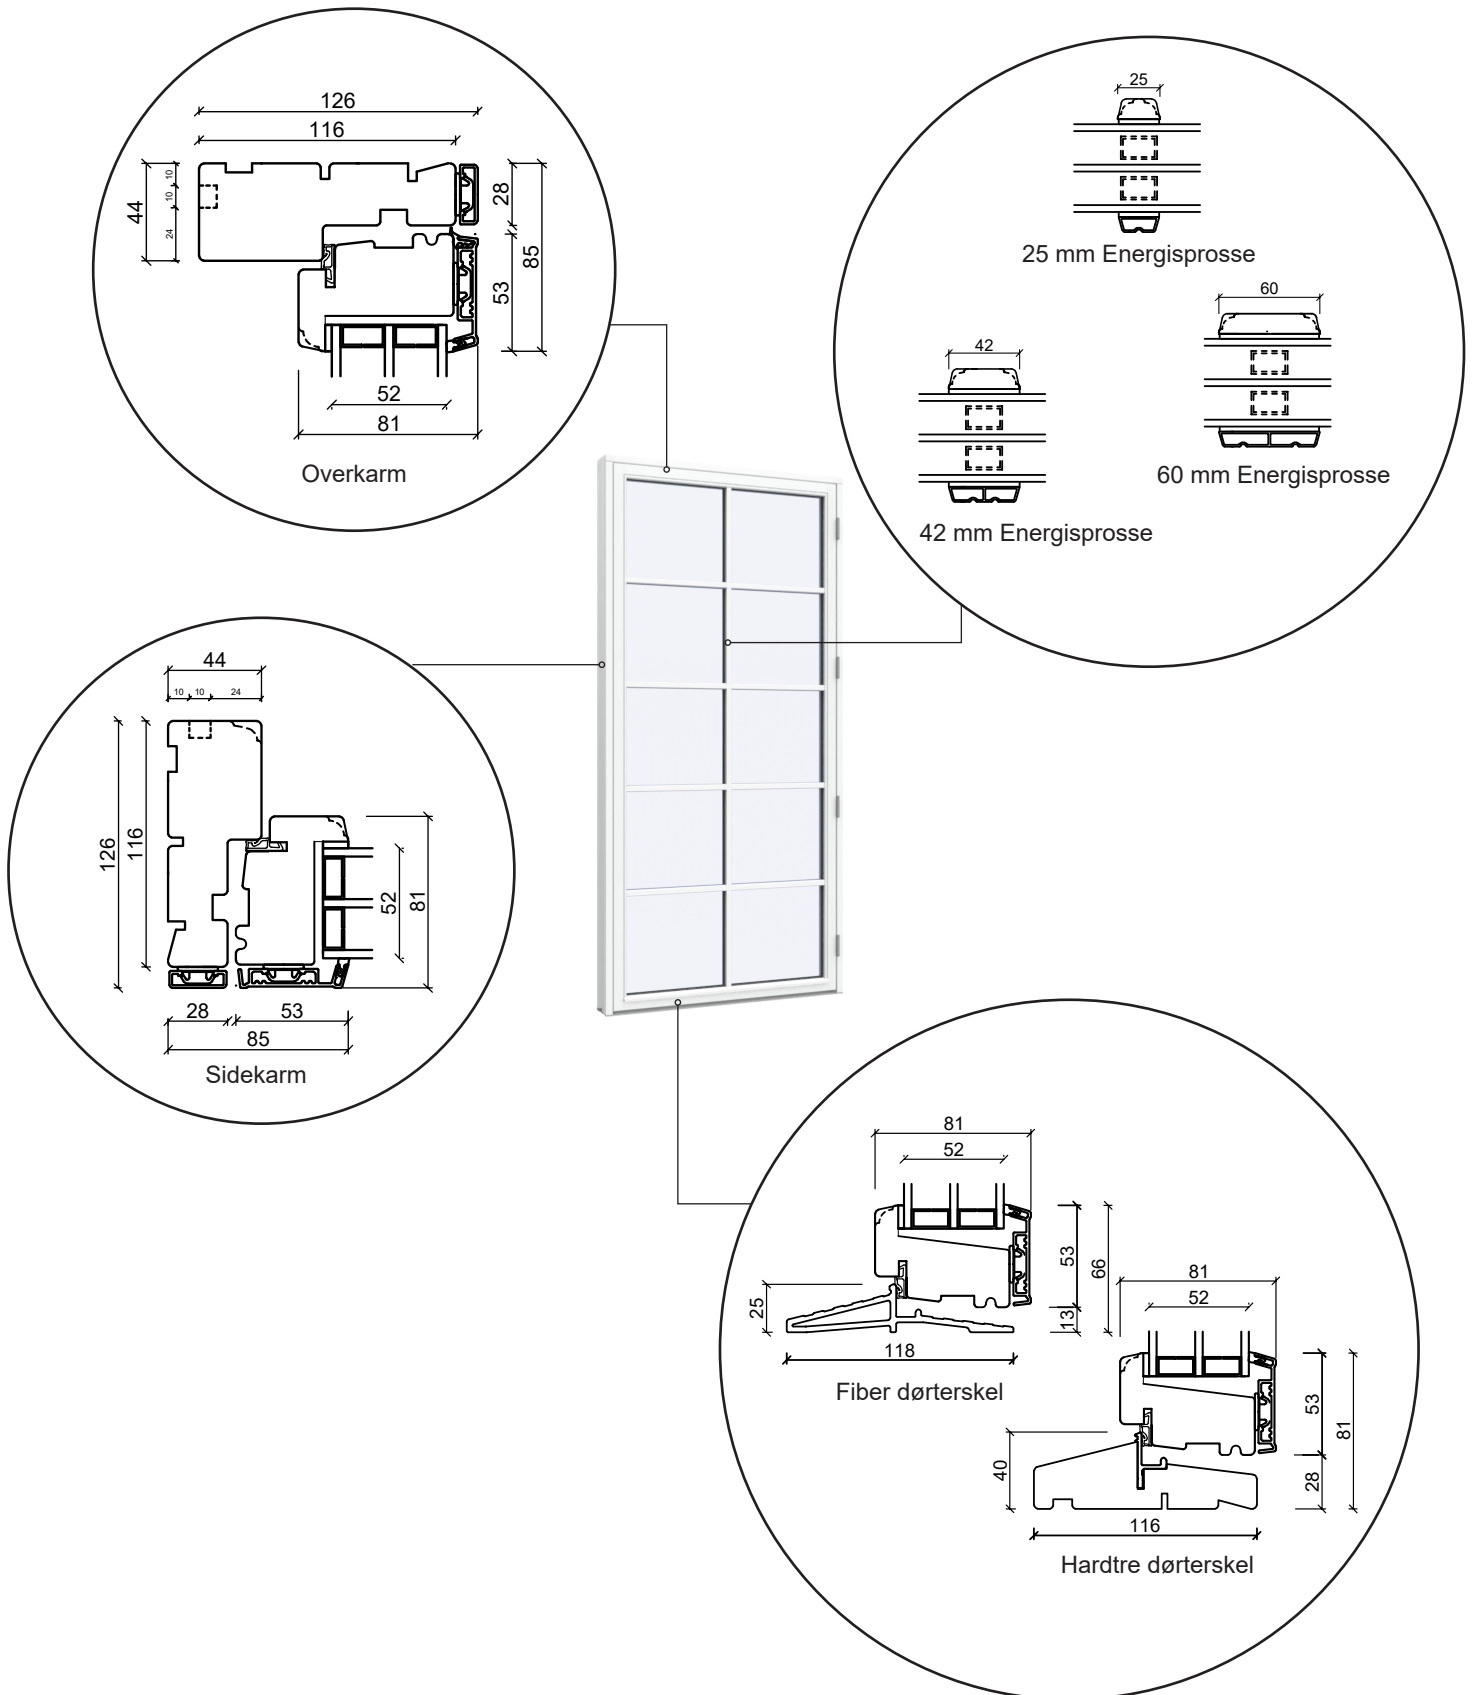

3-lags glass, 116mm karmdybde, Tre/alu

+47 66 90 03 03

post@sparevinduer.no

SPAREVINDUER

Fastkarm

3-lags glass, 116mm karmdybde, Tre/alu

+47 66 90 03 03

post@sparevinduer.no