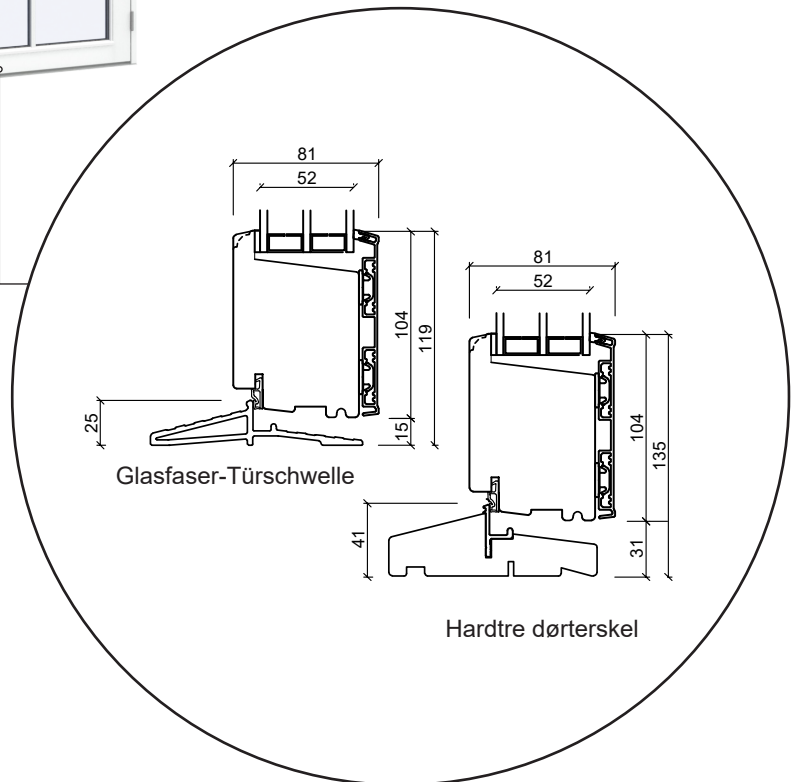

Balkongdør, utoverslående

3-lags glass, 116mm karmdybde, Tre/alu

+47 66 90 03 03

post@sparevinduer.no

SPAREVINDUER