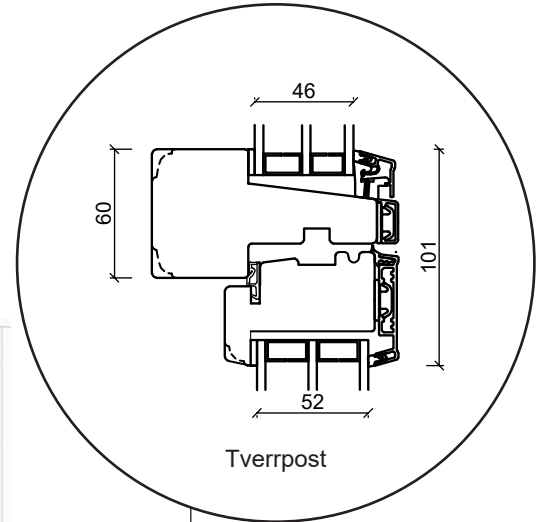

Glassfasade

3-lags glass, 116mm karmdybde, Tre/alu

+47 66 90 03 03

post@sparevinduer.no

SPAREVINDUER