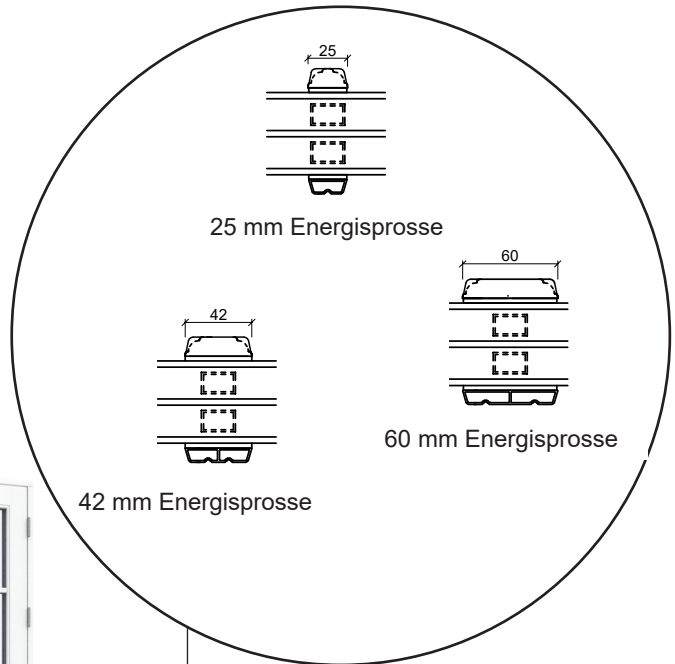

Balkongdør, utoverslående

3-lags glass, 116mm karmdybde, Tre/alu

+47 66 90 03 03

post@sparevinduer.no

SPAREVINDUER