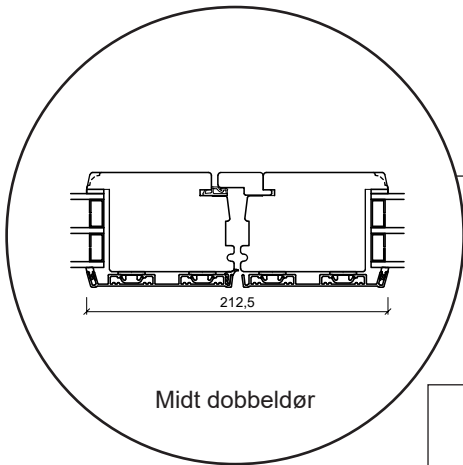

Balkongdør, utoverslående

3-lags glass, 116mm karmdybde, Tre/alu

+47 66 90 03 03

post@sparevinduer.no

SPAREVINDUER

Dobbel balkongdør, utoverslående

3-lags glass, 116mm karmdybde, Tre/alu

+47 66 90 03 03

post@sparevinduer.no

SPAREVINDUER

Ytterdør, innoverslående

3-lags glass, 116mm karmdybde, Tre/alu

+47 66 90 03 03

post@sparevinduer.no

SPAREVINDUER

Vindusdør, utoverslående