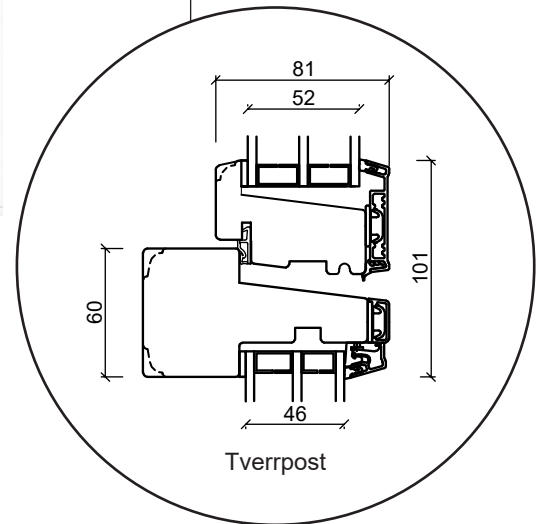

Glassfasade

3-lags glass, 116mm karmdybde, Tre/alu

+47 66 90 03 03

post@sparevinduer.no

SPAREVINDUER