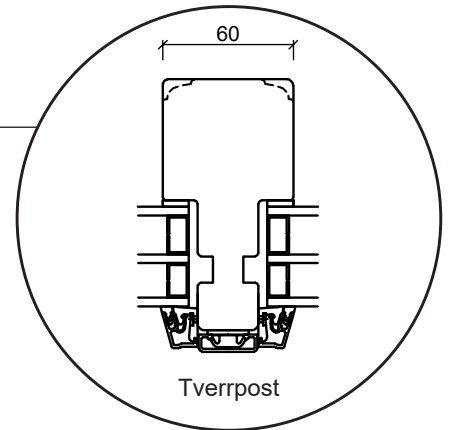

3-lags glass, 116mm karmdybde, Tre/alu

+47 66 90 03 03

post@sparevinduer.no

SPAREVINDUER

Fastkarm

3-lags glass, 116mm karmdybde, Tre/alu

+47 66 90 03 03

post@sparevinduer.no