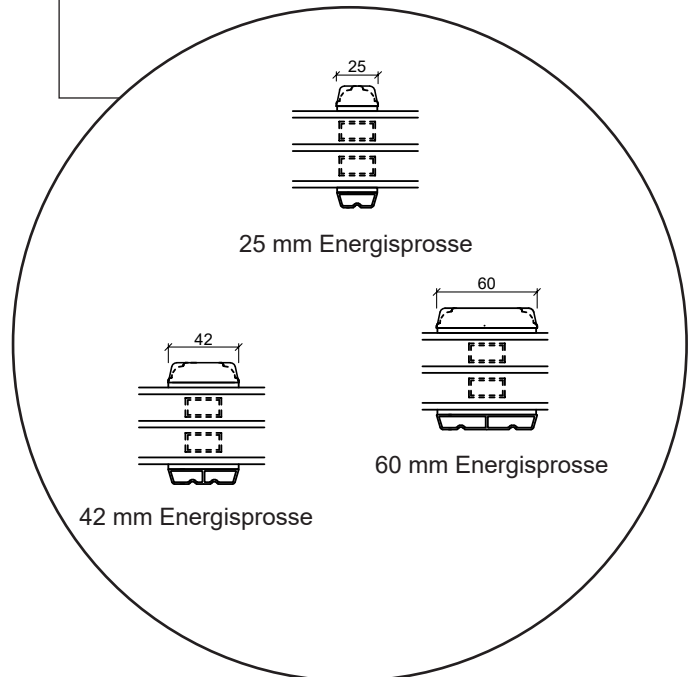

3-lags glass, 116mm karmdybde, Tre/alu

+47 66 90 03 03

post@sparevinduer.no

SPAREVINDUER

Fastkarm

3-lags glass, 116mm karmdybde, Tre/alu

+47 66 90 03 03

post@sparevinduer.no