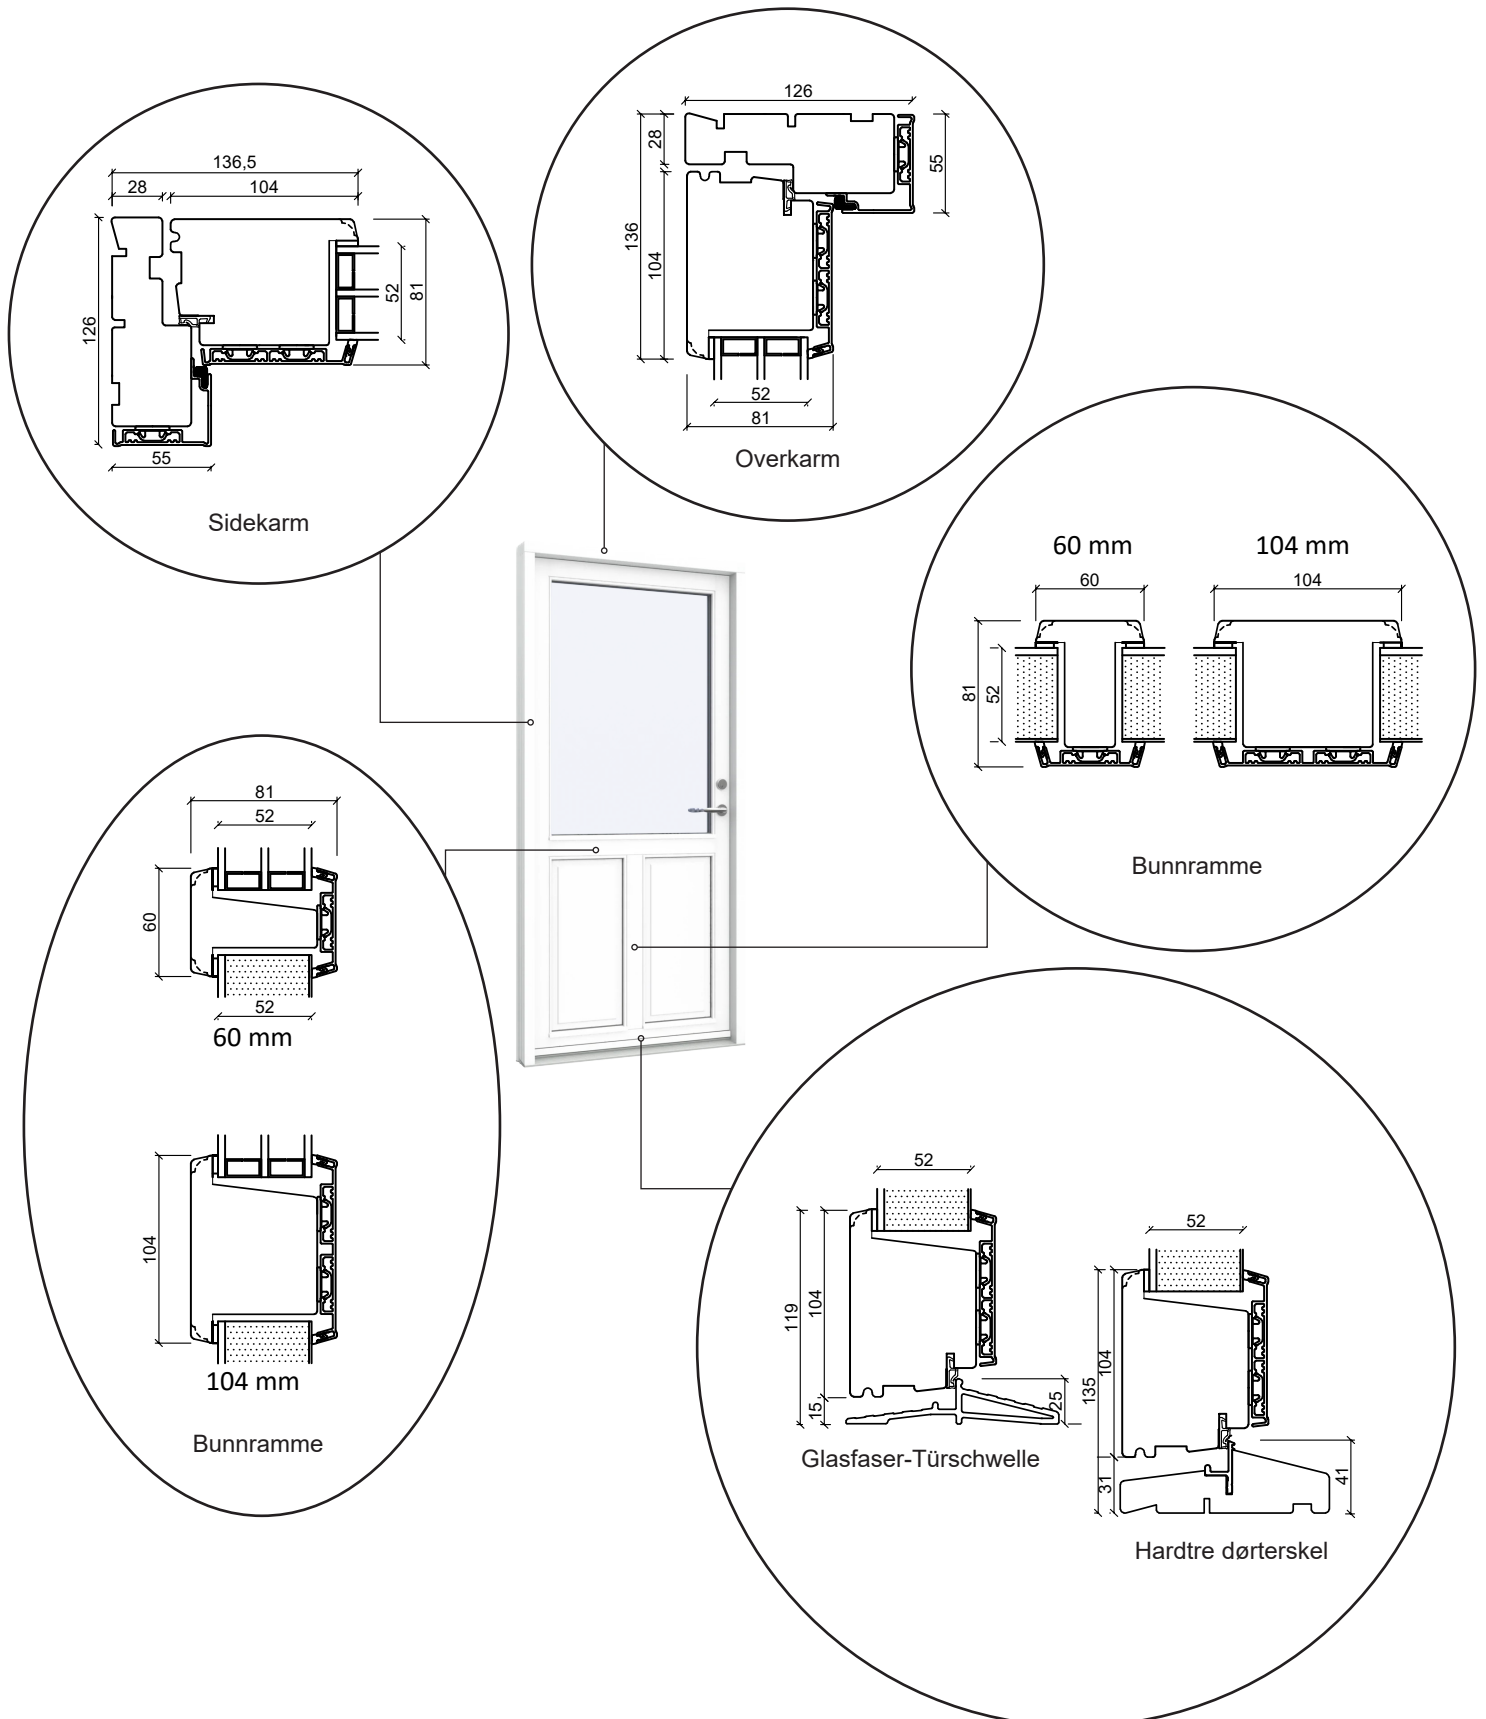

Ytterdør, innoverslående

3-lags glass, 116mm karmdybde, Tre/alu

+47 66 90 03 03

post@sparevinduer.no

SPAREVINDUER