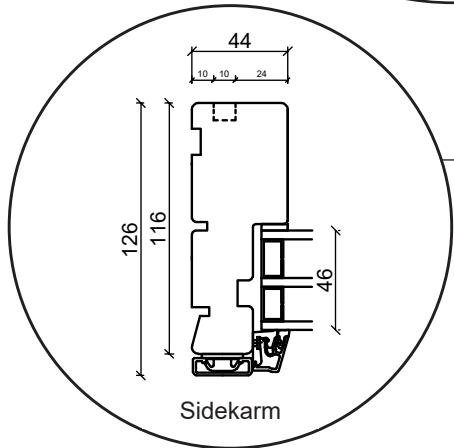

3-lags glass, 116mm karmdybde, Tre/alu

+47 66 90 03 03

post@sparevinduer.no

SPAREVINDUER

Fastkarm

3-lags glass, 116mm karmdybde, Tre/alu

+47 66 90 03 03

post@sparevinduer.no

SPAREVINDUER

Glassfasade

3-lags glass, 116mm karmdybde, Tre/alu

+47 66 90 03 03

post@sparevinduer.no

SPAREVINDUER