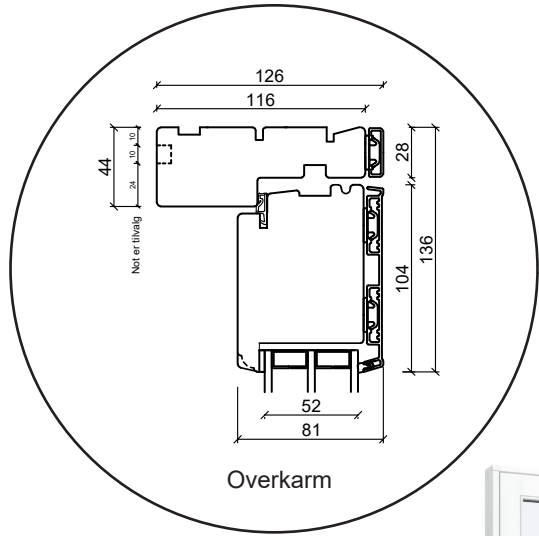

Balkongdør, utoverslående

3-lags glass, 116mm karmdybde, Tre/alu

+47 66 90 03 03

post@sparevinduer.no

SPAREVINDUER