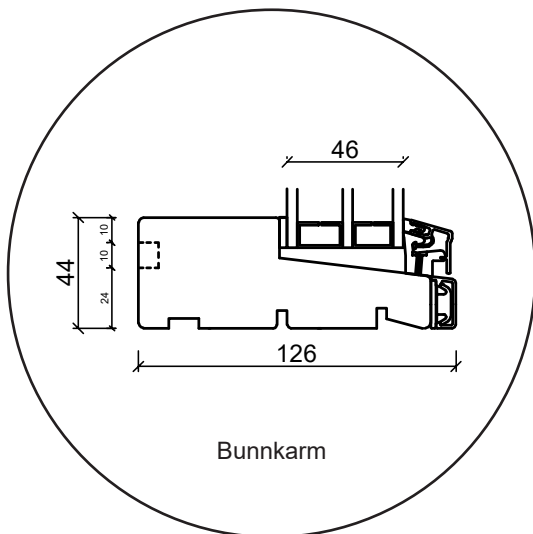

3-lags glass, 116mm karmdybde, Tre/alu

+47 66 90 03 03

post@sparevinduer.no

SPAREVINDUER

Fastkarm

3-lags glass, 116mm karmdybde, Tre/alu

+47 66 90 03 03

post@sparevinduer.no

SPAREVINDUER

Glassfasade

3-lags glass, 116mm karmdybde, Tre/alu

+47 66 90 03 03

post@sparevinduer.no

SPAREVINDUER