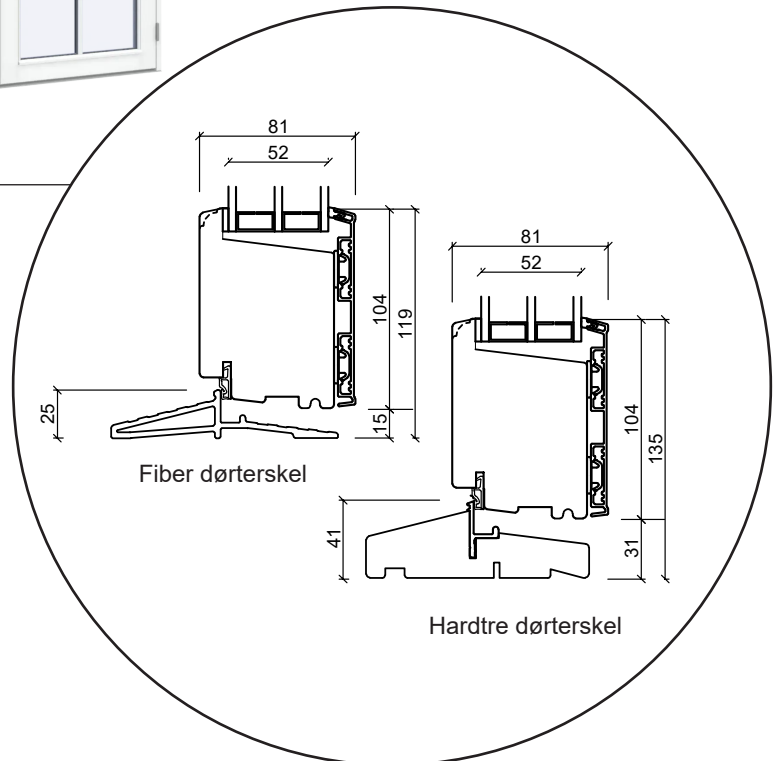

Balkongdør, utoverslående

3-lags glass, 116mm karmdybde, Tre/alu

+47 66 90 03 03

post@sparevinduer.no

SPAREVINDUER

Dobbel balkongdør, utoverslående

3-lags glass, 116mm karmdybde, Tre/alu

+47 66 90 03 03

post@sparevinduer.no

SPAREVINDUER

Ytterdør, innoverslående

3-lags glass, 116mm karmdybde, Tre/alu

+47 66 90 03 03

post@sparevinduer.no

SPAREVINDUER

Vindusdør, utoverslående

3-lags glass, 116mm karmdybde, Tre/alu

+47 66 90 03 03

post@sparevinduer.no

SPAREVINDUER

Fastkarm

3-lags glass, 116mm karmdybde, Tre/alu

+47 66 90 03 03

post@sparevinduer.no