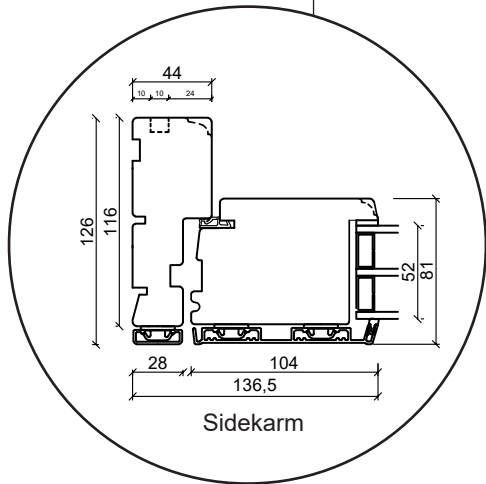

Tekniske tegninger

Tre/alu, 3-lags glass - 116 mm Karmdybde

SPAREVINDUER

Vindu

3-lags glass, 116mm karmdybde, Tre/alu

+47 66 90 03 03

post@sparevinduer.no

SPAREVINDUER

Balkongdør, utoverslående

3-lags glass, 116mm karmdybde, Tre/alu

+47 66 90 03 03

post@sparevinduer.no

SPAREVINDUER

Dobbel balkongdør, utoverslående

3-lags glass, 116mm karmdybde, Tre/alu

+47 66 90 03 03