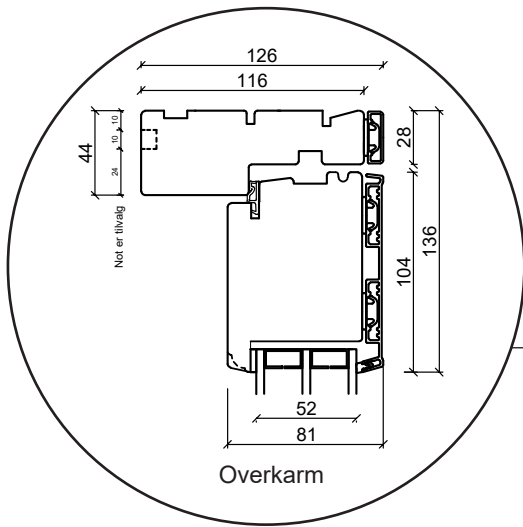

Balkongdør, utoverslående

3-lags glass, 116mm karmdybde, Tre/alu

+47 66 90 03 03

post@sparevinduer.no

SPAREVINDUER

Dobbel balkongdør, utoverslående

3-lags glass, 116mm karmdybde, Tre/alu

+47 66 90 03 03