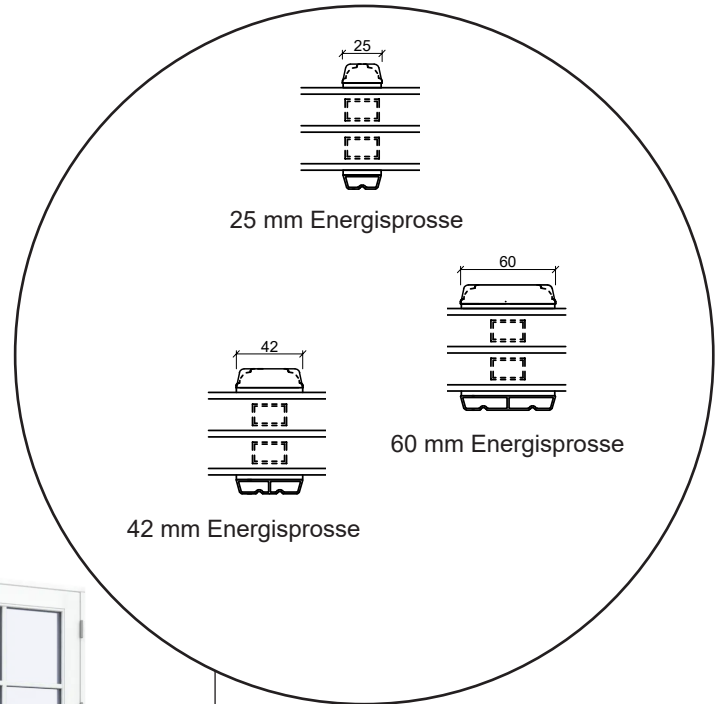

Dobbel balkongdør, utoverslående

3-lags glass, 116mm karmdybde, Tre/alu

+47 66 90 03 03

post@sparevinduer.no

SPAREVINDUER