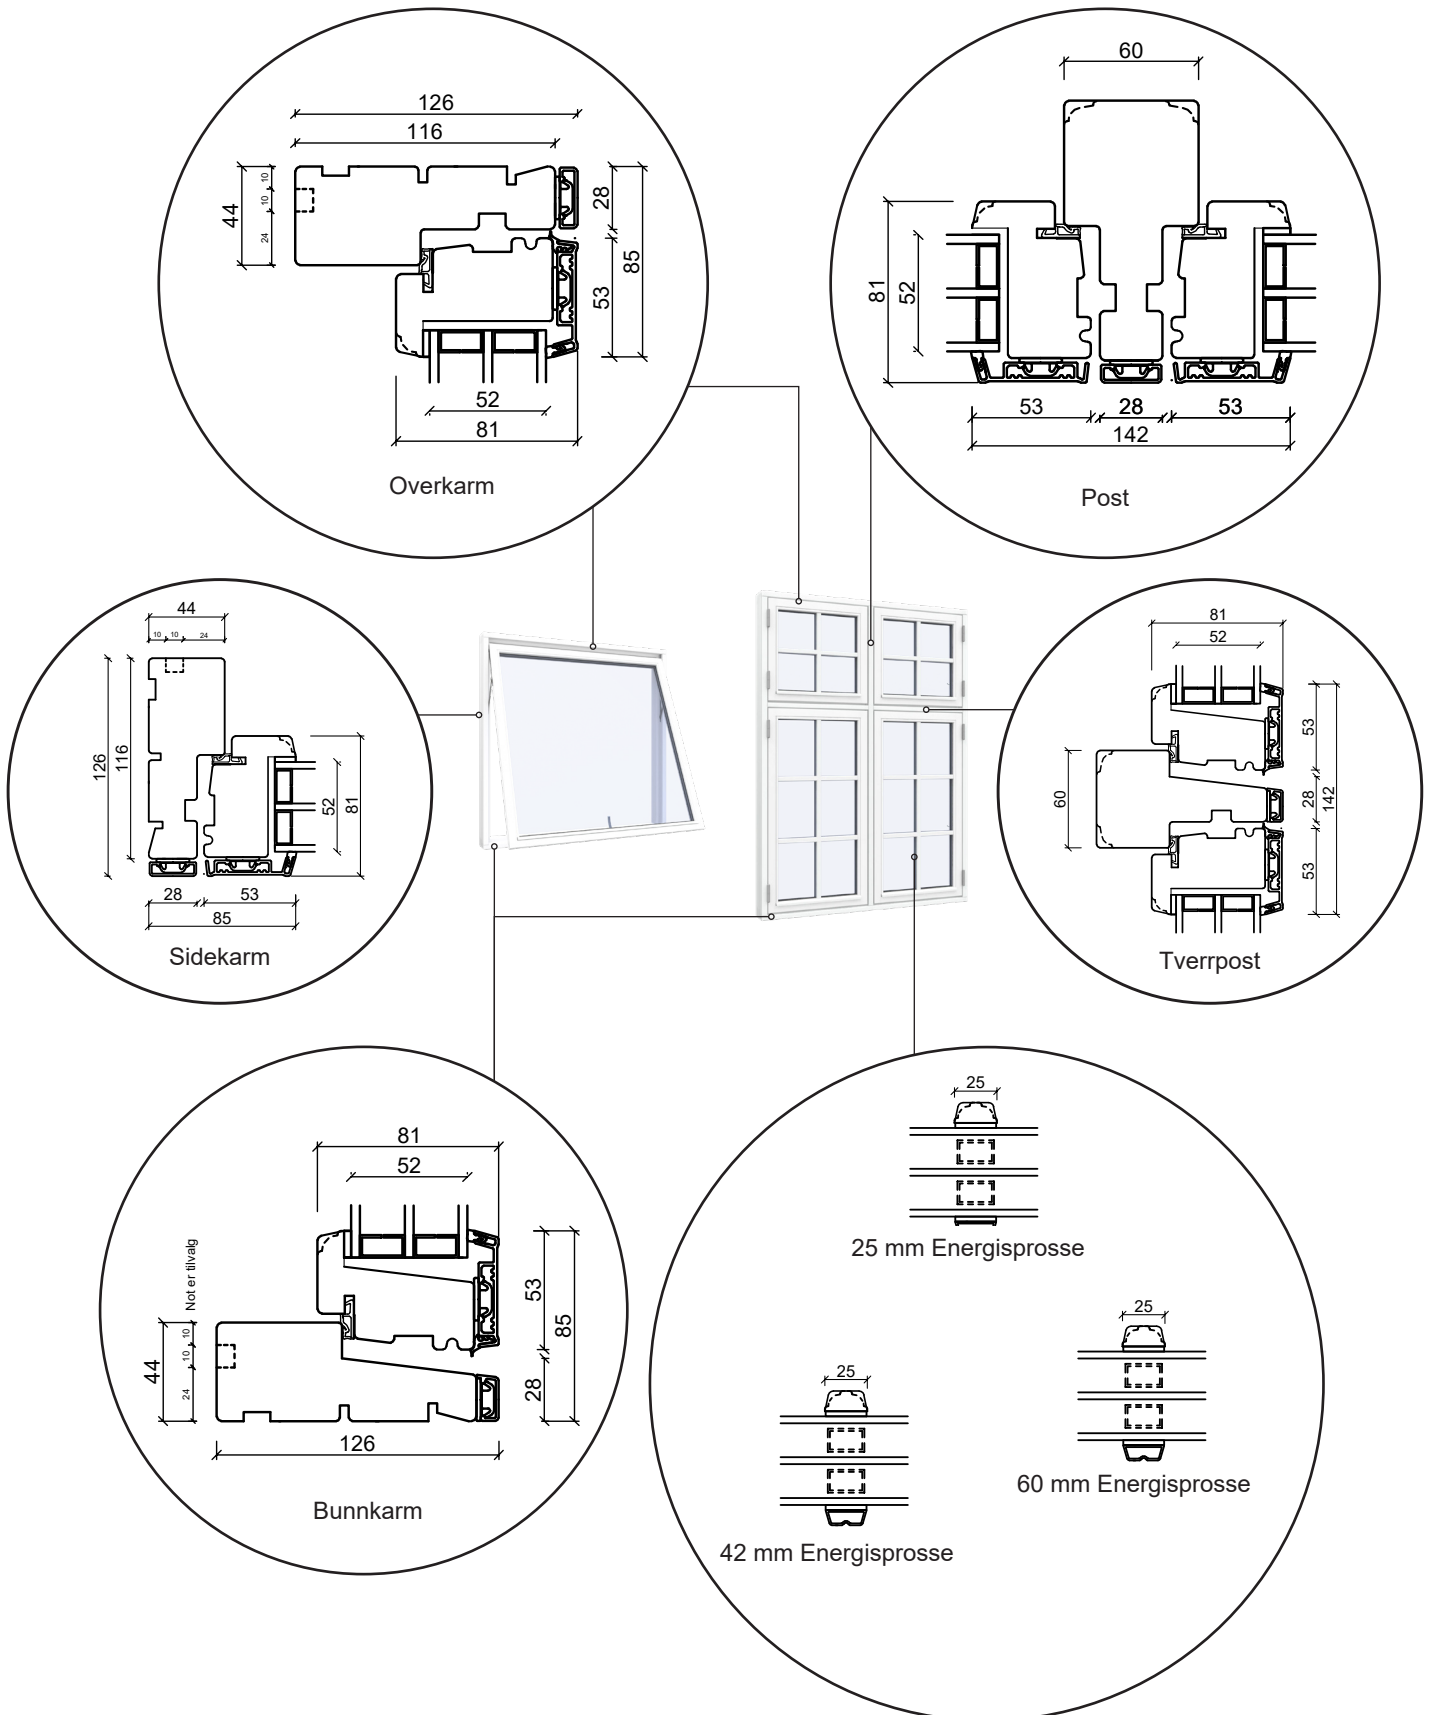

Tekniske tegninger

Tre/alu, 3-lags glass - 116 mm Karmdybde

SPAREVINDUER

Vindu

3-lags glass, 116mm karmdybde, Tre/alu

+47 66 90 03 03

post@sparevinduer.no

SPAREVINDUER

3-lags glass, 116mm karmdybde, Tre/alu

+47 66 90 03 03

post@sparevinduer.no

SPAREVINDUER

Fastkarm

3-lags glass, 116mm karmdybde, Tre/alu

+47 66 90 03 03

post@sparevinduer.no