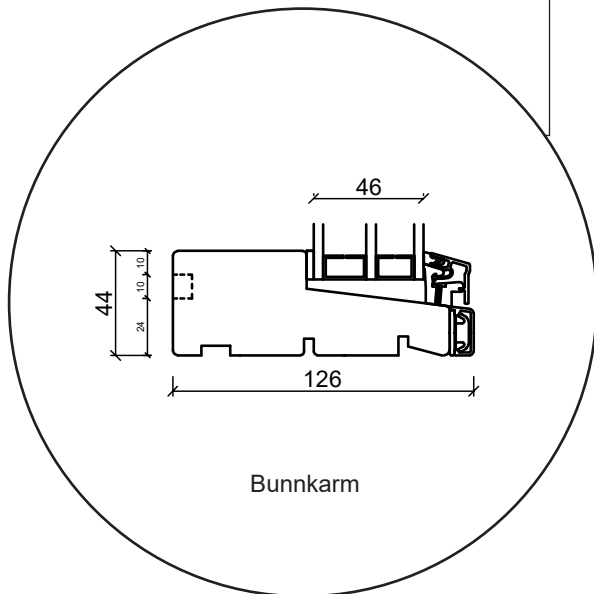

3-lags glass, 116mm karmdybde, Tre/alu

+47 66 90 03 03

post@sparevinduer.no

SPAREVINDUER

Fastkarm

3-lags glass, 116mm karmdybde, Tre/alu

+47 66 90 03 03

post@sparevinduer.no