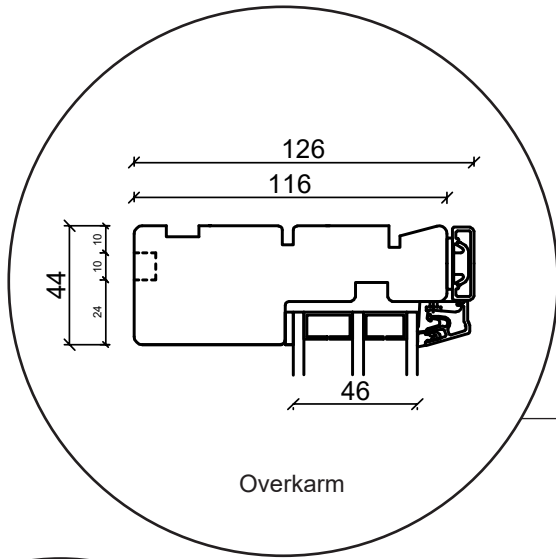

3-lags glass, 116mm karmdybde, Tre/alu

+47 66 90 03 03

post@sparevinduer.no

SPAREVINDUER

Fastkarm

3-lags glass, 116mm karmdybde, Tre/alu

+47 66 90 03 03

post@sparevinduer.no