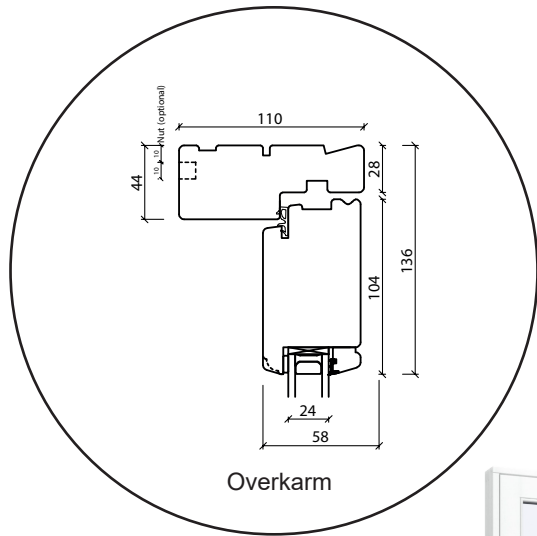

Teknisk katalog

Træ, 2-lags glas - 110mm Karmdybde

JNA
VINDUER & DØRE

Vindue

2-lags glas, 110mm karmdybde, træ

Terrassedør, udadgående

2-lags glas, 110mm karmdybde, træ

Dobbelt terrassedør, udadgående

2-lags glas, 110mm karmdybde, træ

Facadedør, indadgående

2-lags glas, 110mm karmdybde, træ

Vinduesdør, udadgående

2-lags glas, 110mm karmdybde, træ

Udestueelement

2-lags glas, 110mm karmdybde, træ

New Yorker vindue

2-lags glas, 110mm karmdybde, træ