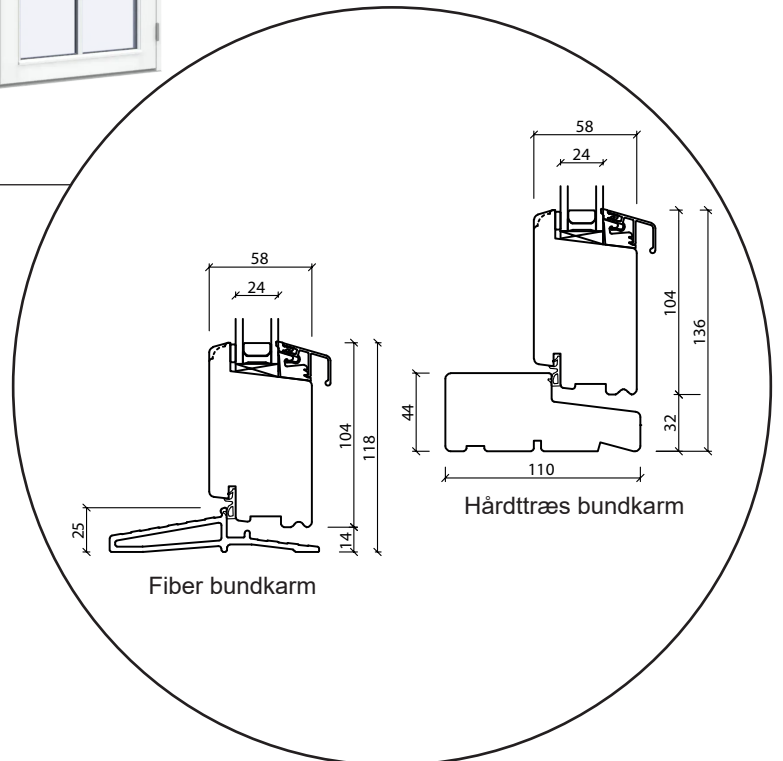

Teknisk katalog

Træ, 2-lags glas - 110mm Karmdybde

JNA
VINDUER & DØRE

Vindue

2-lags glas, 110mm karmdybde, træ

Terrassedør, udadgående

2-lags glas, 110mm karmdybde, træ

Dobbelt terrassedør, udadgående

2-lags glas, 110mm karmdybde, træ

Facadedør, indadgående

2-lags glas, 110mm karmdybde, træ

Vinduesdør, udadgående

2-lags glas, 110mm karmdybde, træ

Udestueelement

2-lags glas, 110mm karmdybde, træ

New Yorker vindue

2-lags glas, 110mm karmdybde, træ