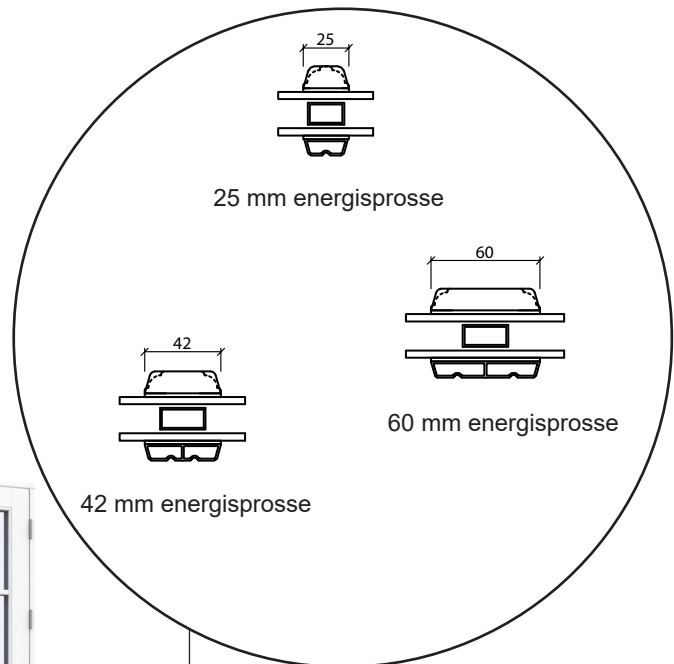

Teknisk katalog

Træ, 2-lags glas - 110mm Karmdybde

JNA
VINDUER & DØRE

Vindue

2-lags glas, 110mm karmdybde, træ

Terrassedør, udadgående

2-lags glas, 110mm karmdybde, træ

Dobbelt terrassedør, udadgående

2-lags glas, 110mm karmdybde, træ

Facadedør, indadgående

2-lags glas, 110mm karmdybde, træ

Vinduesdør, udadgående

2-lags glas, 110mm karmdybde, træ

Udestueelement

2-lags glas, 110mm karmdybde, træ

New Yorker vindue

2-lags glas, 110mm karmdybde, træ