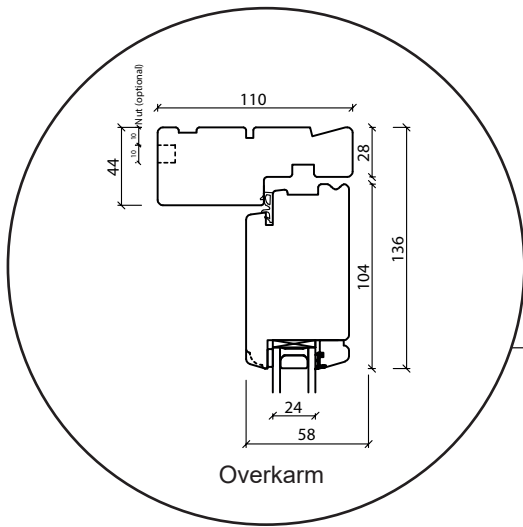

Teknisk katalog

Træ, 2-lags glas - 110mm Karmdybde

JNA
VINDUER & DØRE

Vindue

2-lags glas, 110mm karmdybde, træ

Terrassedør, udadgående

2-lags glas, 110mm karmdybde, træ

Dobbelt terrassedør, udadgående

2-lags glas, 110mm karmdybde, træ

Facadedør, indadgående

2-lags glas, 110mm karmdybde, træ

Vinduesdør, udadgående

2-lags glas, 110mm karmdybde, træ

Udestueelement

2-lags glas, 110mm karmdybde, træ

New Yorker vindue

2-lags glas, 110mm karmdybde, træ