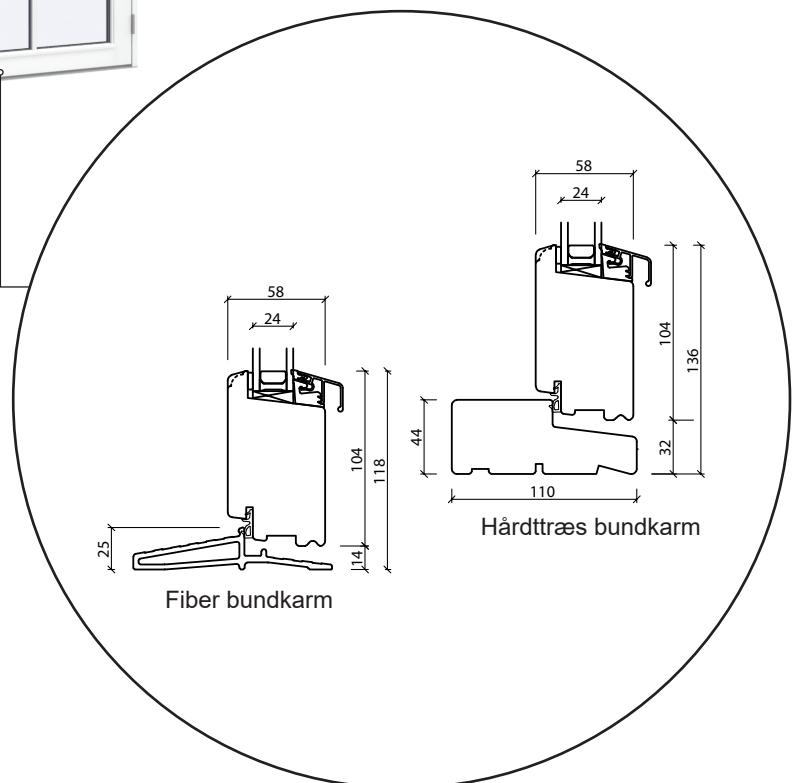

Teknisk katalog

Træ, 2-lags glas - 110mm Karmdybde

JNA
VINDUER & DØRE

Vindue

2-lags glas, 110mm karmdybde, træ

Terrassedør, udadgående

2-lags glas, 110mm karmdybde, træ

Dobbelt terrassedør, udadgående

2-lags glas, 110mm karmdybde, træ

Facadedør, indadgående

2-lags glas, 110mm karmdybde, træ

Vinduesdør, udadgående

2-lags glas, 110mm karmdybde, træ

Udestueelement

2-lags glas, 110mm karmdybde, træ

New Yorker vindue

2-lags glas, 110mm karmdybde, træ