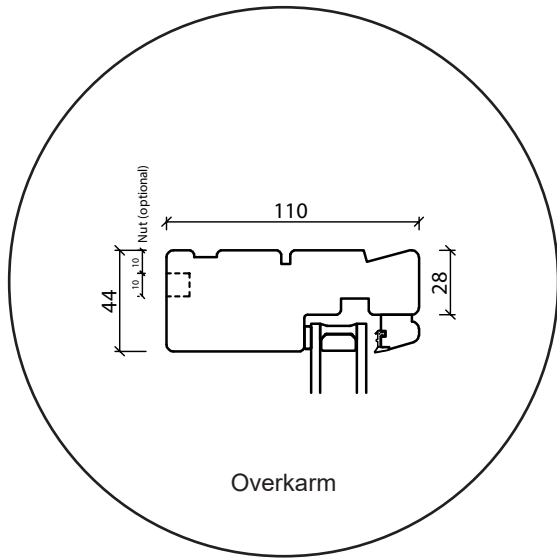

2-lags glas, 110mm karmdybde, træ

Facadedør, indadgående

2-lags glas, 110mm karmdybde, træ

Vinduesdør, udadgående

2-lags glas, 110mm karmdybde, træ

Udestueelement

2-lags glas, 110mm karmdybde, træ

New Yorker vindue

2-lags glas, 110mm karmdybde, træ