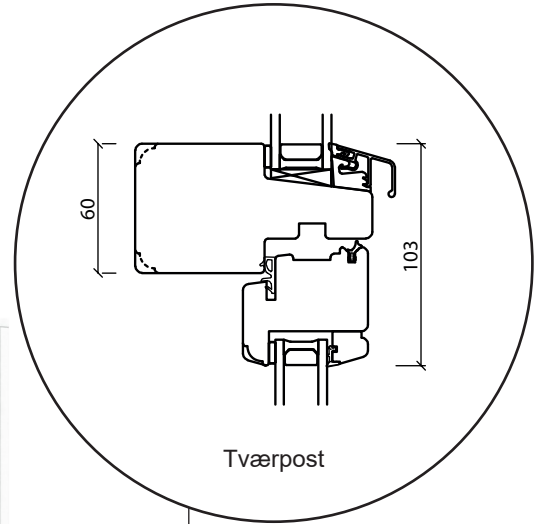

2-lags glas, 110mm karmdybde, træ

Facadedør, indadgående

2-lags glas, 110mm karmdybde, træ

Vinduesdør, udadgående

2-lags glas, 110mm karmdybde, træ

Udestueelement

2-lags glas, 110mm karmdybde, træ

New Yorker vindue

2-lags glas, 110mm karmdybde, træ