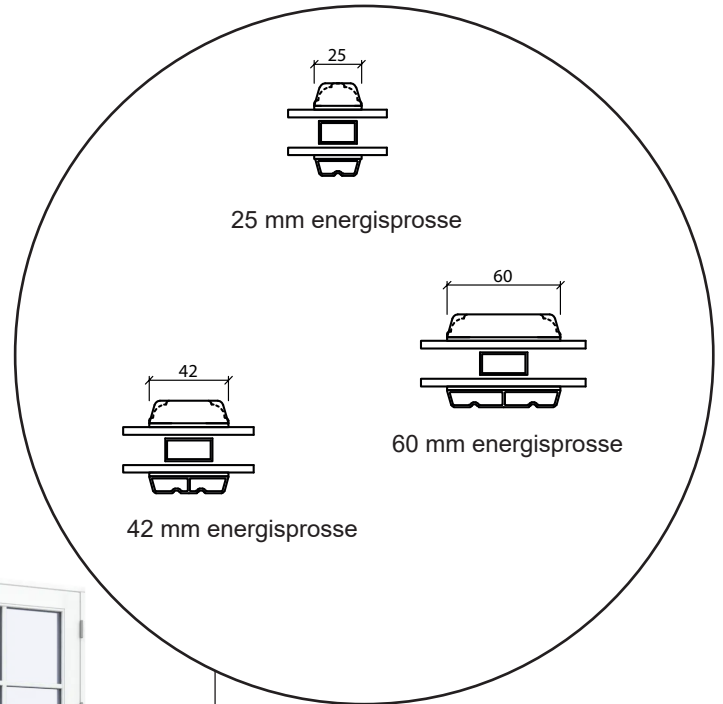

Teknisk katalog

Træ, 2-lags glas - 110mm Karmdybde

JNA
VINDUER & DØRE

Vindue

2-lags glas, 110mm karmdybde, træ

Terrassedør, udadgående

2-lags glas, 110mm karmdybde, træ

Dobbelt terrassedør, udadgående

2-lags glas, 110mm karmdybde, træ

Facadedør, indadgående

2-lags glas, 110mm karmdybde, træ

Vinduesdør, udadgående

2-lags glas, 110mm karmdybde, træ

Udestueelement

2-lags glas, 110mm karmdybde, træ

New Yorker vindue

2-lags glas, 110mm karmdybde, træ