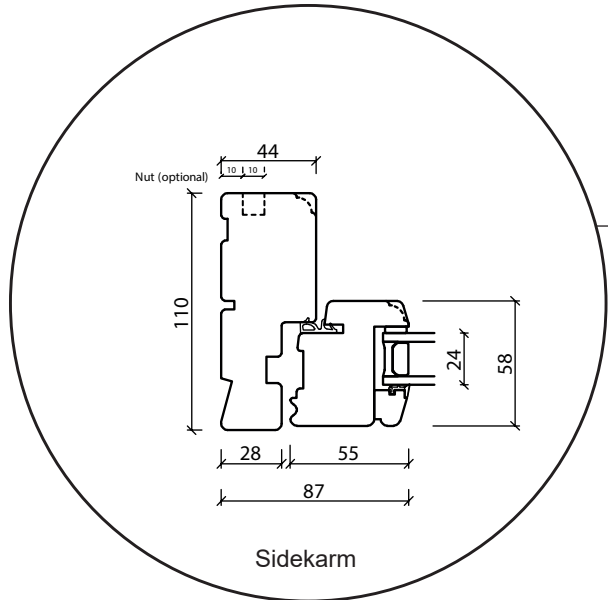

Teknisk katalog

Træ, 2-lags glas - 110mm Karmdybde

JNA
VINDUER & DØRE

Vindue

2-lags glas, 110mm karmdybde, træ

Terrassedør, udadgående

2-lags glas, 110mm karmdybde, træ

Dobbelt terrassedør, udadgående

2-lags glas, 110mm karmdybde, træ

Facadedør, indadgående

2-lags glas, 110mm karmdybde, træ

Vinduesdør, udadgående

2-lags glas, 110mm karmdybde, træ

Udestueelement

2-lags glas, 110mm karmdybde, træ

New Yorker vindue

2-lags glas, 110mm karmdybde, træ