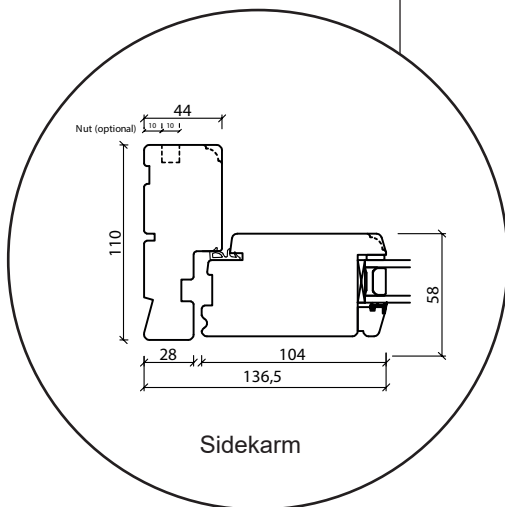

Teknisk katalog

Træ, 2-lags glas - 110mm Karmdybde

JNA
VINDUER & DØRE

Vindue

2-lags glas, 110mm karmdybde, træ

Terrassedør, udadgående

2-lags glas, 110mm karmdybde, træ

Dobbelt terrassedør, udadgående

2-lags glas, 110mm karmdybde, træ

Facadedør, indadgående

2-lags glas, 110mm karmdybde, træ

Vinduesdør, udadgående

2-lags glas, 110mm karmdybde, træ

Udestueelement

2-lags glas, 110mm karmdybde, træ

New Yorker vindue

2-lags glas, 110mm karmdybde, træ