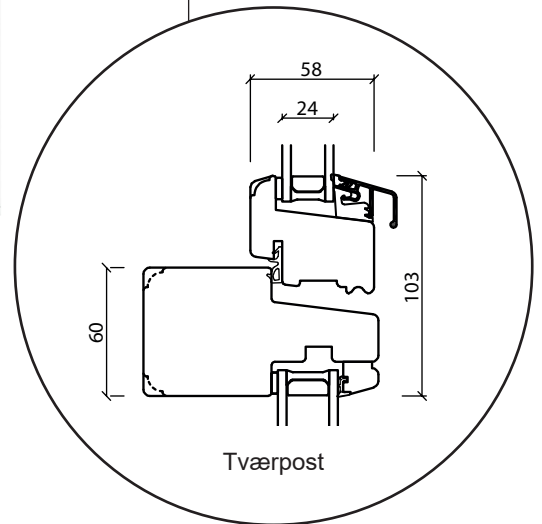

2-lags glas, 110mm karmdybde, træ

Facadedør, indadgående

2-lags glas, 110mm karmdybde, træ

Vinduesdør, udadgående

2-lags glas, 110mm karmdybde, træ

Udestueelement

2-lags glas, 110mm karmdybde, træ

New Yorker vindue

2-lags glas, 110mm karmdybde, træ