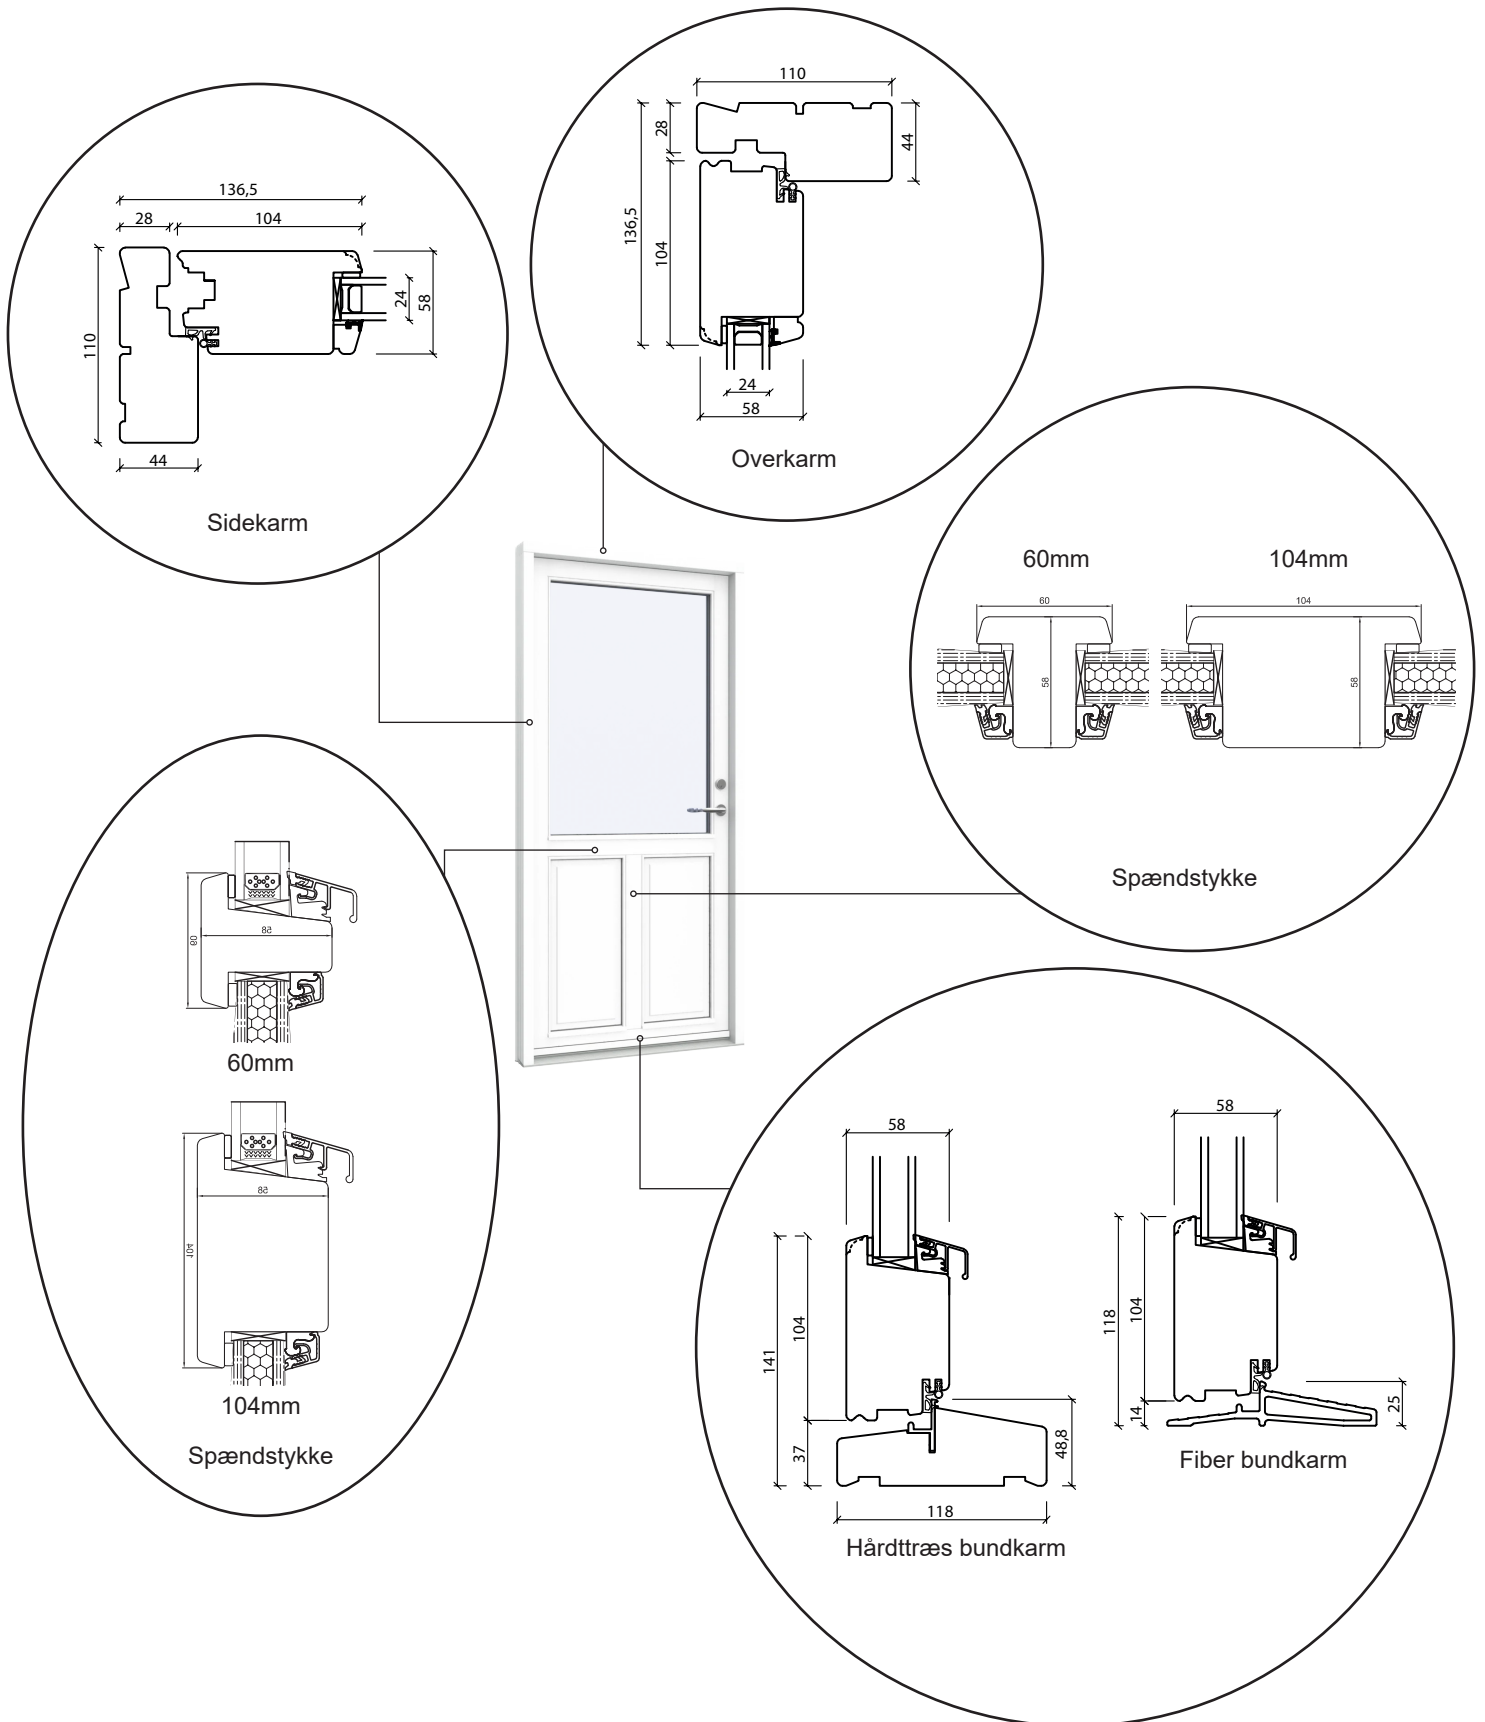

Teknisk katalog

Træ, 2-lags glas - 110mm Karmdybde

JNA
VINDUER & DØRE

Vindue

2-lags glas, 110mm karmdybde, træ

Terrassedør, udadgående

2-lags glas, 110mm karmdybde, træ

Dobbelt terrassedør, udadgående

2-lags glas, 110mm karmdybde, træ

Facadedør, indadgående

2-lags glas, 110mm karmdybde, træ

Vinduesdør, udadgående

2-lags glas, 110mm karmdybde, træ

Udestueelement

2-lags glas, 110mm karmdybde, træ

New Yorker vindue

2-lags glas, 110mm karmdybde, træ