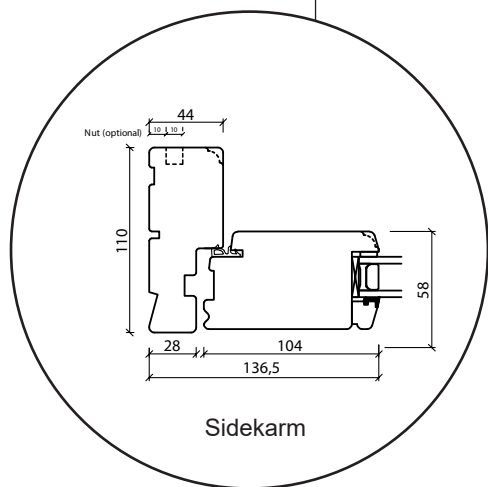

Teknisk katalog

Træ, 2-lags glas - 110mm Karmdybde

JNA
VINDUER & DØRE

Vindue

2-lags glas, 110mm karmdybde, træ

Terrassedør, udadgående

2-lags glas, 110mm karmdybde, træ

Dobbelt terrassedør, udadgående

2-lags glas, 110mm karmdybde, træ

Facadedør, indadgående

2-lags glas, 110mm karmdybde, træ

Vinduesdør, udadgående

2-lags glas, 110mm karmdybde, træ

Udestueelement

2-lags glas, 110mm karmdybde, træ

New Yorker vindue

2-lags glas, 110mm karmdybde, træ