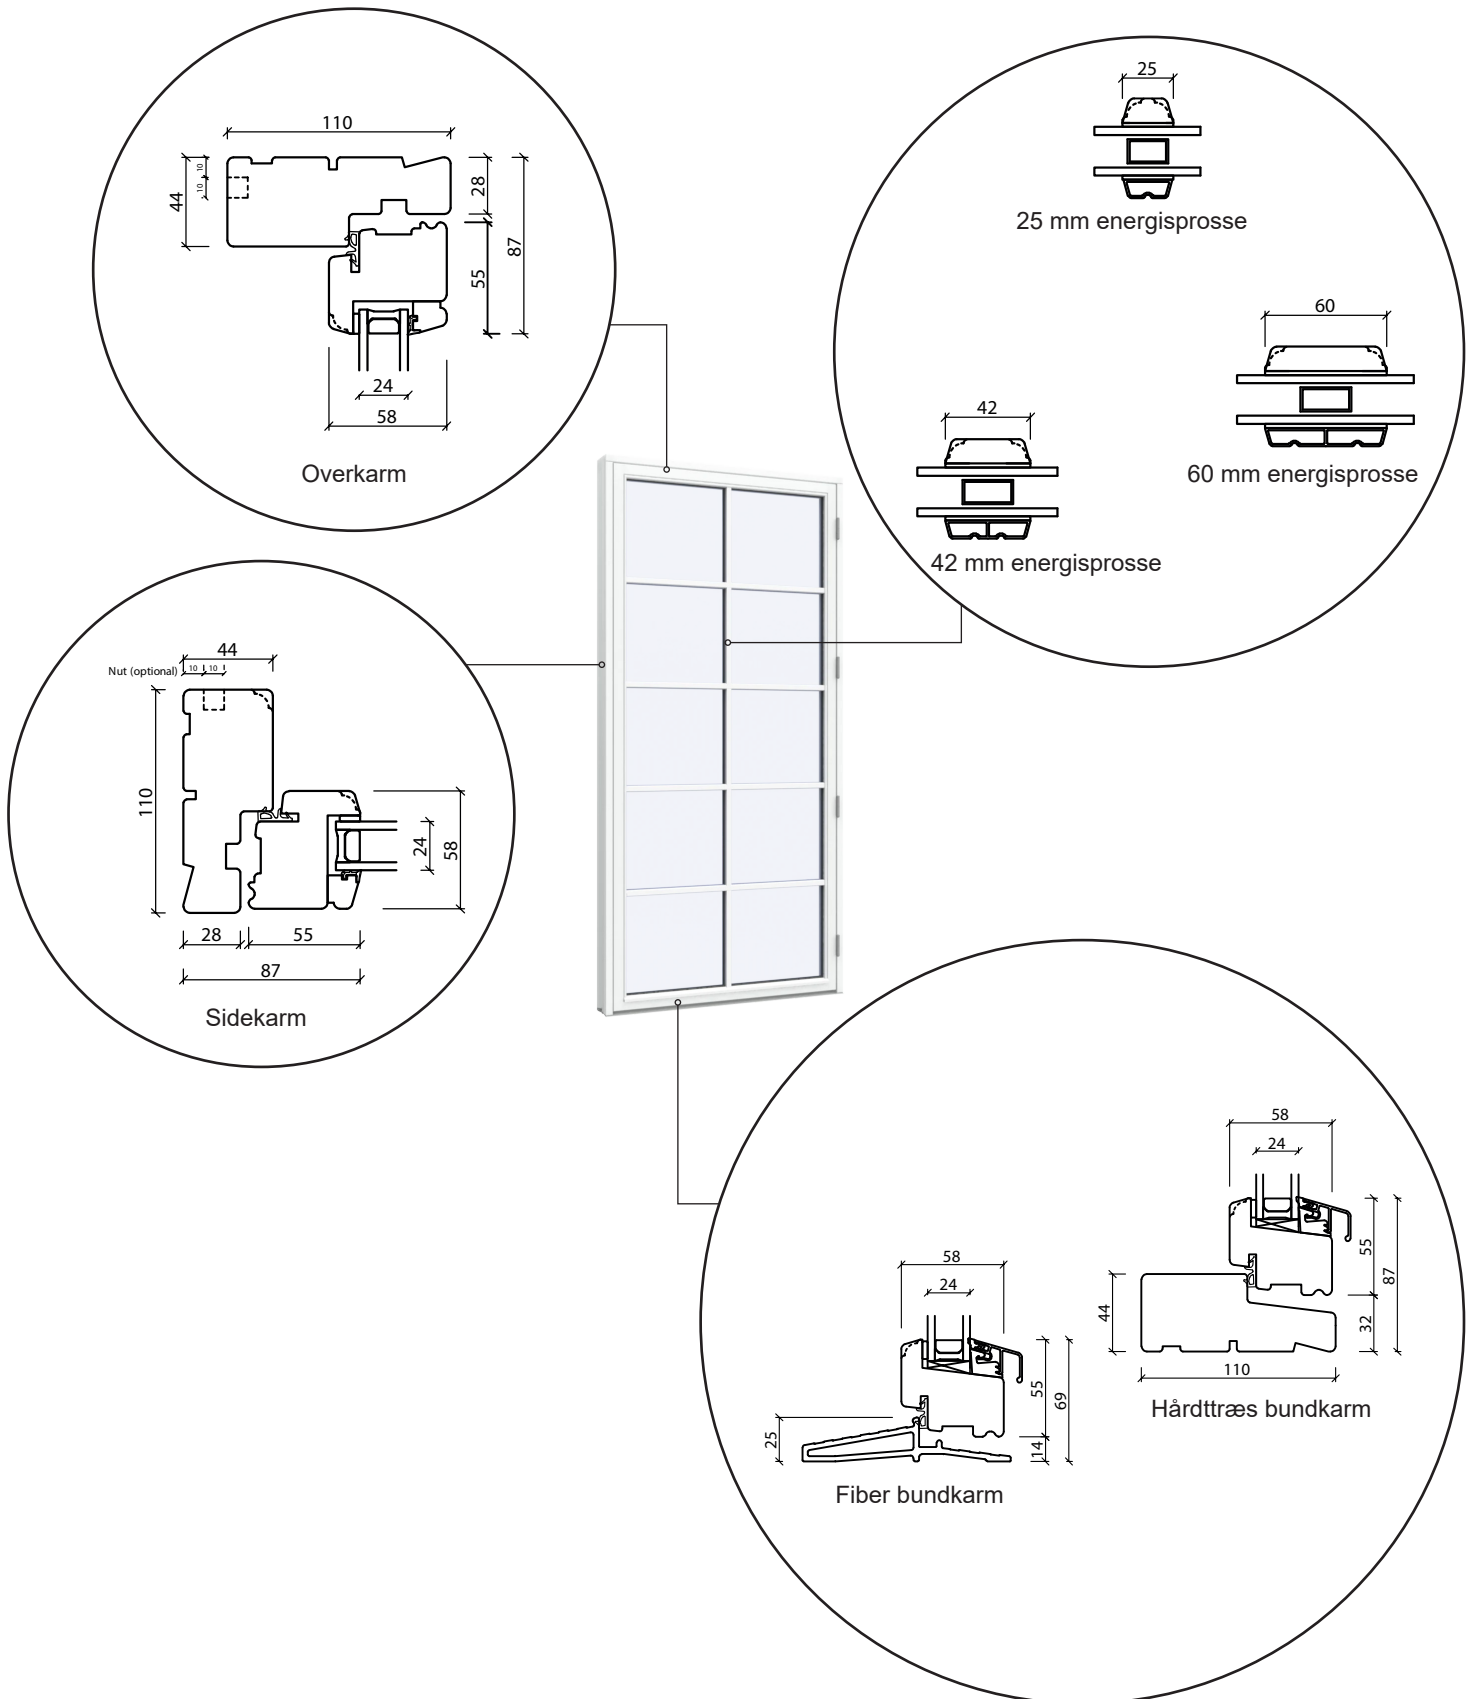

Teknisk katalog

Træ, 2-lags glas - 110mm Karmdybde

JNA
VINDUER & DØRE

Vindue

2-lags glas, 110mm karmdybde, træ

Terrassedør, udadgående

2-lags glas, 110mm karmdybde, træ

Dobbelt terrassedør, udadgående

2-lags glas, 110mm karmdybde, træ

Facadedør, indadgående

2-lags glas, 110mm karmdybde, træ

Vinduesdør, udadgående

2-lags glas, 110mm karmdybde, træ

Udestueelement

2-lags glas, 110mm karmdybde, træ

New Yorker vindue

2-lags glas, 110mm karmdybde, træ