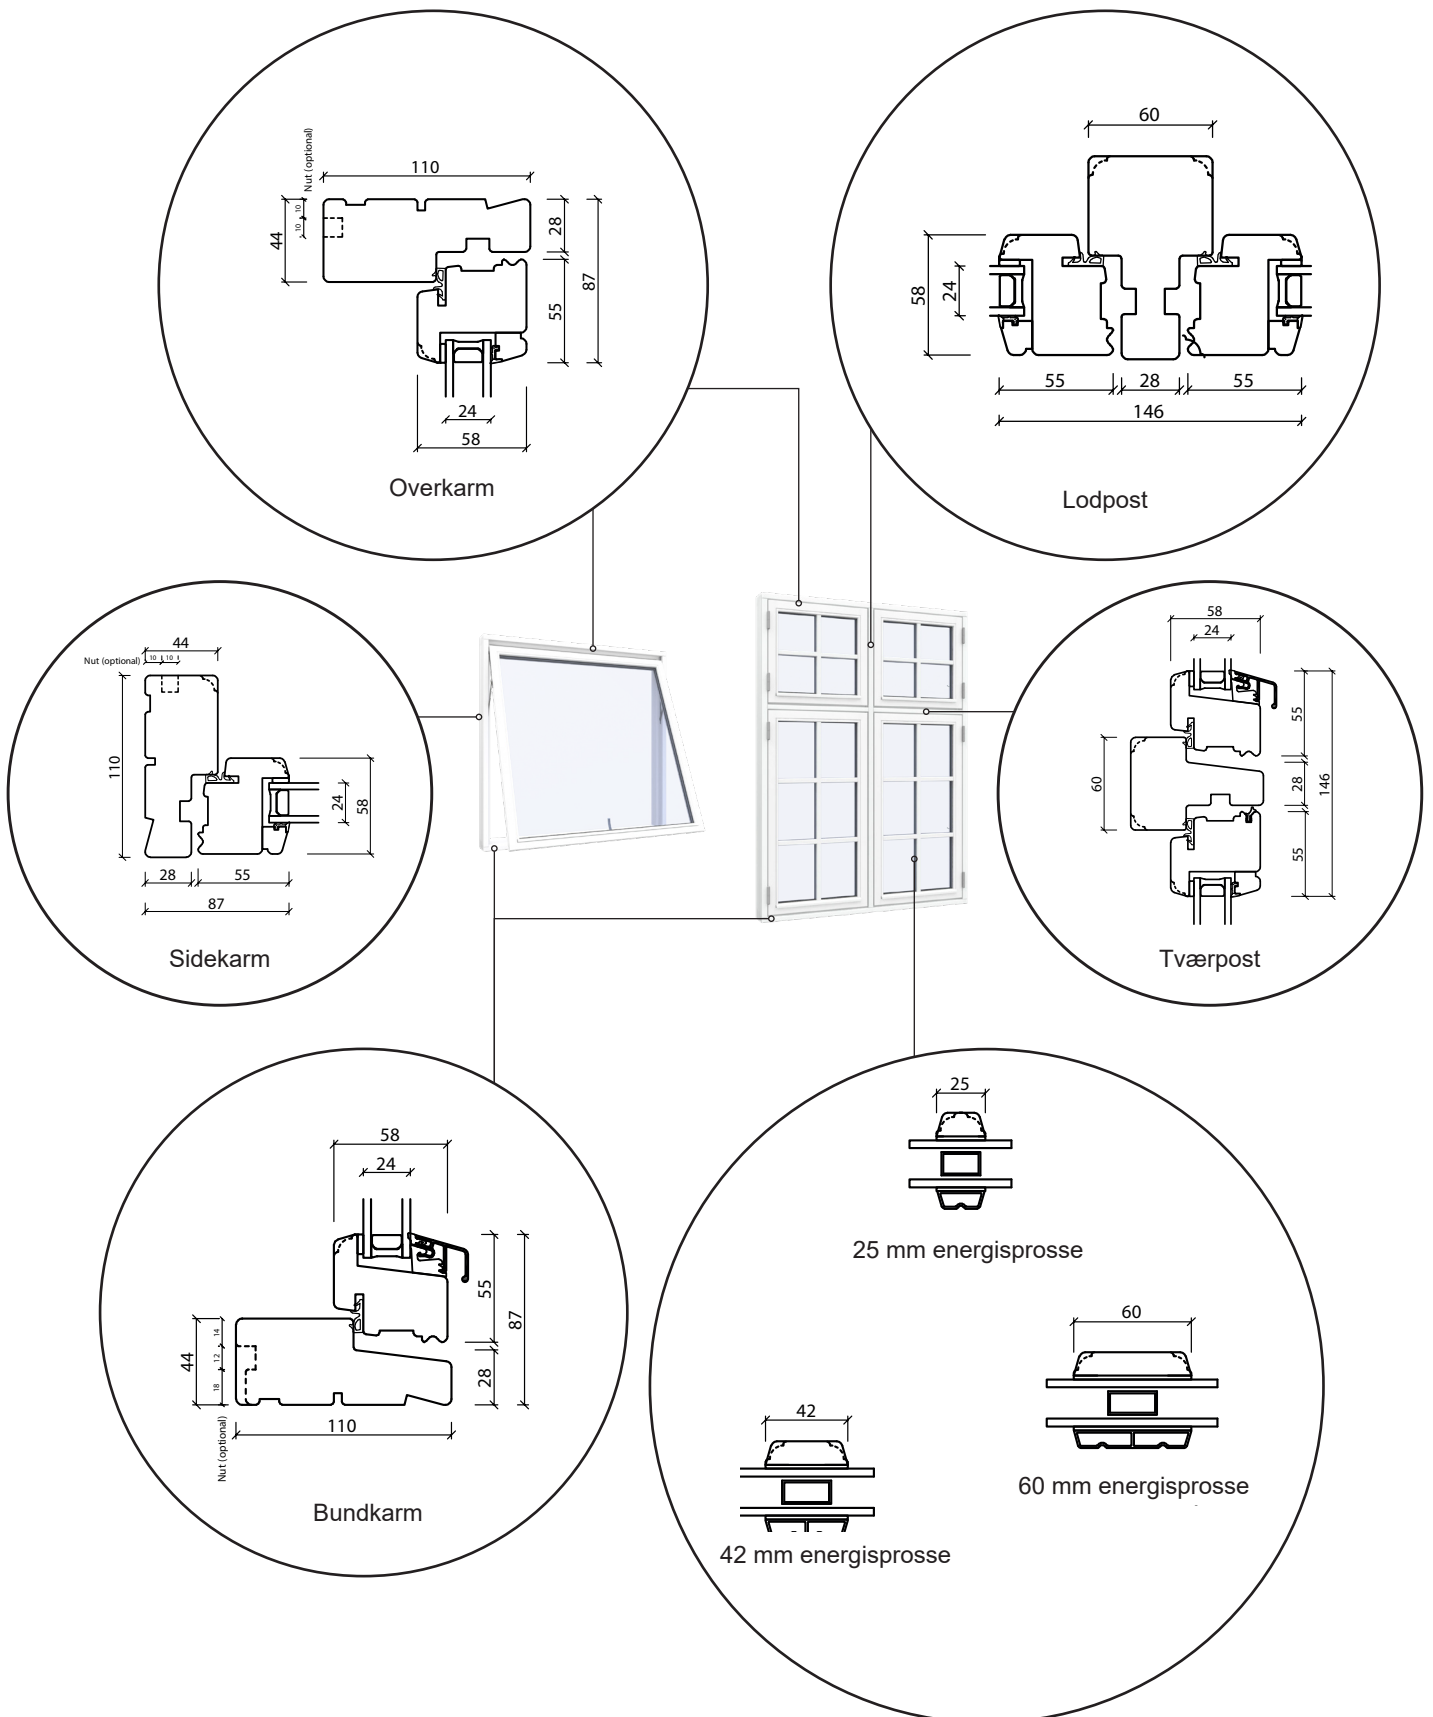

Teknisk katalog

Træ, 2-lags glas - 110mm Karmdybde

JNA
VINDUER & DØRE

Vindue

2-lags glas, 110mm karmdybde, træ

Terrassedør, udadgående

2-lags glas, 110mm karmdybde, træ

Dobbelt terrassedør, udadgående

2-lags glas, 110mm karmdybde, træ

Facadedør, indadgående

2-lags glas, 110mm karmdybde, træ

Vinduesdør, udadgående

2-lags glas, 110mm karmdybde, træ

Udestueelement

2-lags glas, 110mm karmdybde, træ

New Yorker vindue

2-lags glas, 110mm karmdybde, træ