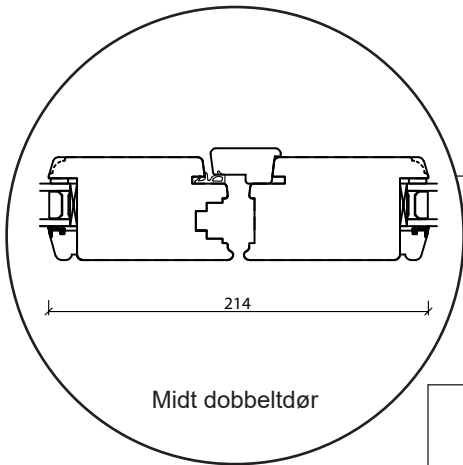

Teknisk katalog

Træ, 2-lags glas - 110mm Karmdybde

JNA
VINDUER & DØRE

Vindue

2-lags glas, 110mm karmdybde, træ

Terrassedør, udadgående

2-lags glas, 110mm karmdybde, træ

Dobbelt terrassedør, udadgående

2-lags glas, 110mm karmdybde, træ

Facadedør, indadgående

2-lags glas, 110mm karmdybde, træ

Vinduesdør, udadgående

2-lags glas, 110mm karmdybde, træ

Udestueelement

2-lags glas, 110mm karmdybde, træ

New Yorker vindue

2-lags glas, 110mm karmdybde, træ