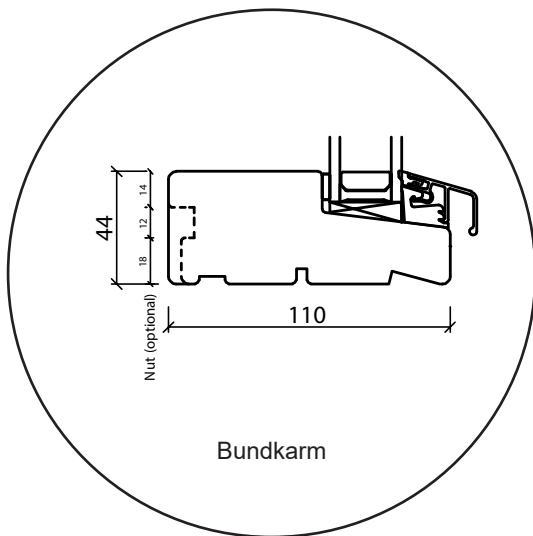

2-lags glas, 110mm karmdybde, træ

Facadedør, indadgående

2-lags glas, 110mm karmdybde, træ

Vinduesdør, udadgående

2-lags glas, 110mm karmdybde, træ

Udestueelement

2-lags glas, 110mm karmdybde, træ

New Yorker vindue

2-lags glas, 110mm karmdybde, træ