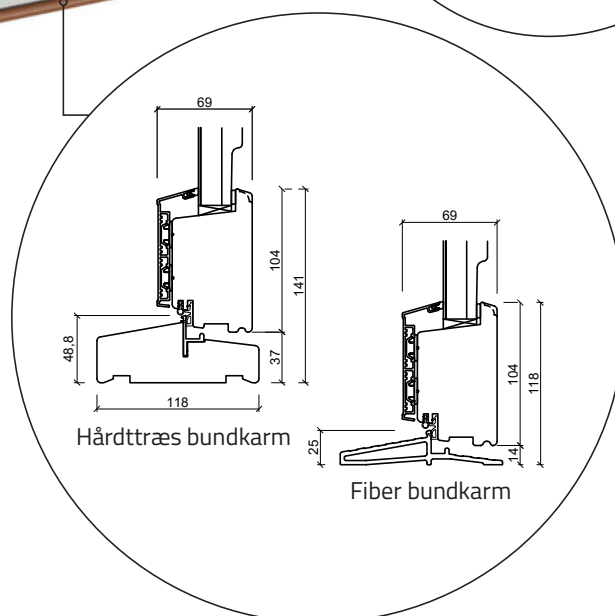

Vindue - 2 lag, træ/alu

Terrassedør udadgående - 2 lag, træ/alu

Dobbelt terrassedør udadgående - 2 lag, træ/alu

Facadedør indadgående - 2 lag, træ/alu

Udestueelement - 2 lag, træ/alu