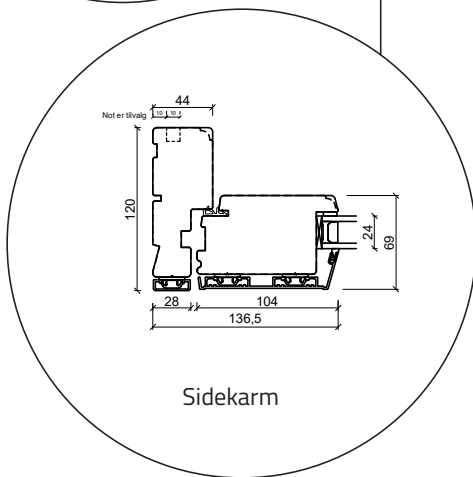

Vindue - 2 lag, træ/alu

Terrassedør udadgående - 2 lag, træ/alu

Dobbelt terrassedør udadgående - 2 lag, træ/alu

Facadedør indadgående - 2 lag, træ/alu

Udestueelement - 2 lag, træ/alu