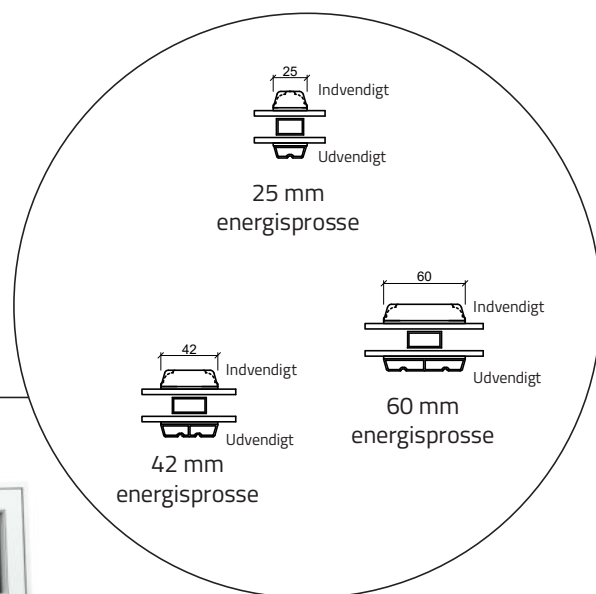

Vindue - 2 lag, træ/alu

Terrassedør udadgående - 2 lag, træ/alu

Dobbelt terrassedør udadgående - 2 lag, træ/alu

Facadedør indadgående - 2 lag, træ/alu

Udestueelement - 2 lag, træ/alu