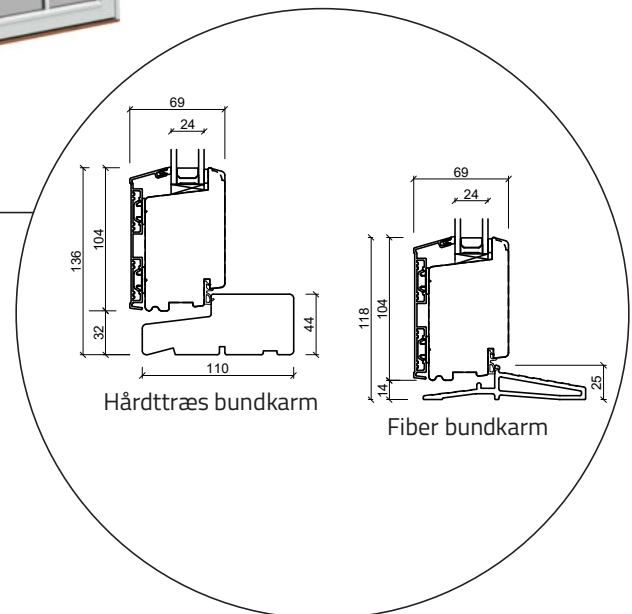

Vindue - 2 lag, træ/alu

Terrassedør udadgående - 2 lag, træ/alu

Dobbelt terrassedør udadgående - 2 lag, træ/alu

Facadedør indadgående - 2 lag, træ/alu

Udestueelement - 2 lag, træ/alu