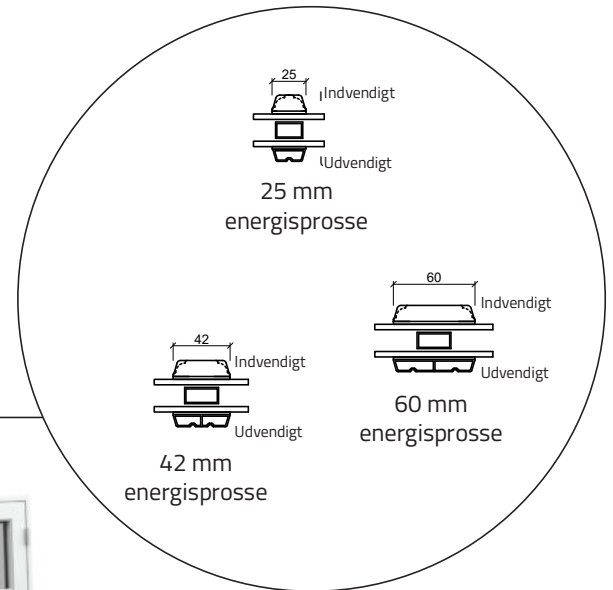

Vindue - 2 lag, træ/alu

Terrassedør udadgående - 2 lag, træ/alu

Dobbelt terrassedør udadgående - 2 lag, træ/alu

Facadedør indadgående - 2 lag, træ/alu

Udestueelement - 2 lag, træ/alu