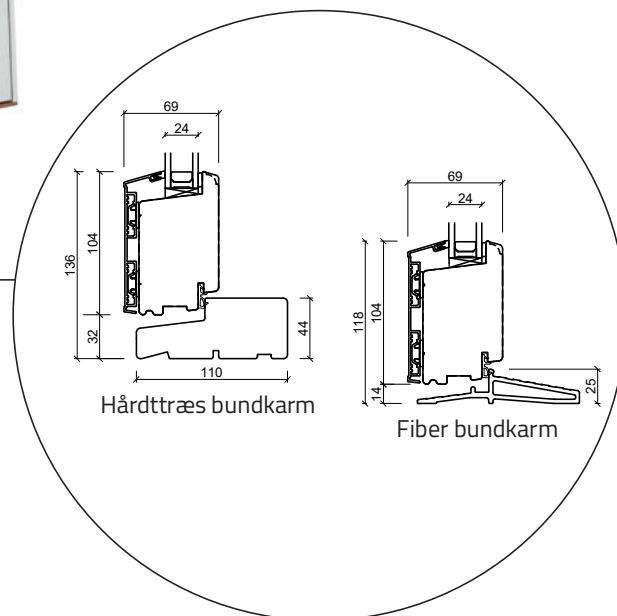

Vindue - 2 lag, træ/alu

Terrassedør udadgående - 2 lag, træ/alu

Dobbelt terrassedør udadgående - 2 lag, træ/alu

Facadedør indadgående - 2 lag, træ/alu

Udestueelement - 2 lag, træ/alu