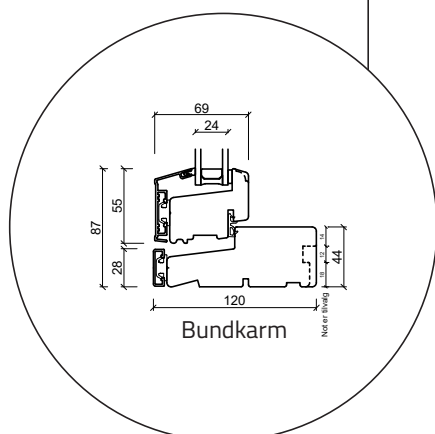

Vindue - 2 lag, træ/alu

Terrassedør udadgående - 2 lag, træ/alu

Dobbelt terrassedør udadgående - 2 lag, træ/alu

Facadedør indadgående - 2 lag, træ/alu

Udestueelement - 2 lag, træ/alu