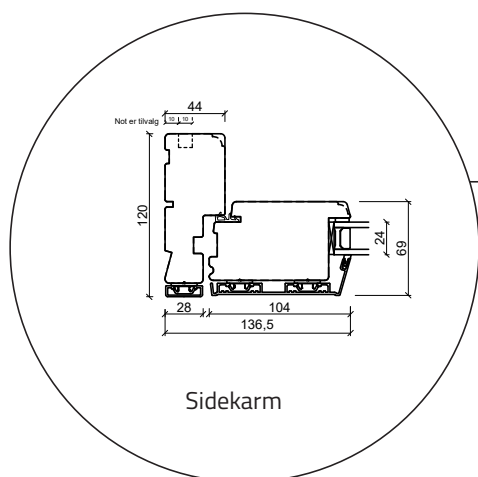

Vindue - 2 lag, træ/alu

Terrassedør udadgående - 2 lag, træ/alu

Dobbelt terrassedør udadgående - 2 lag, træ/alu

Facadedør indadgående - 2 lag, træ/alu

Udestueelement - 2 lag, træ/alu