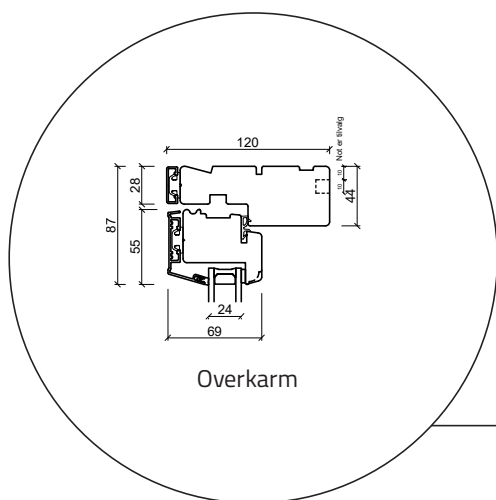

Vindue - 2 lag, træ/alu

Terrassedør udadgående - 2 lag, træ/alu

Dobbelt terrassedør udadgående - 2 lag, træ/alu

Facadedør indadgående - 2 lag, træ/alu

Udestueelement - 2 lag, træ/alu