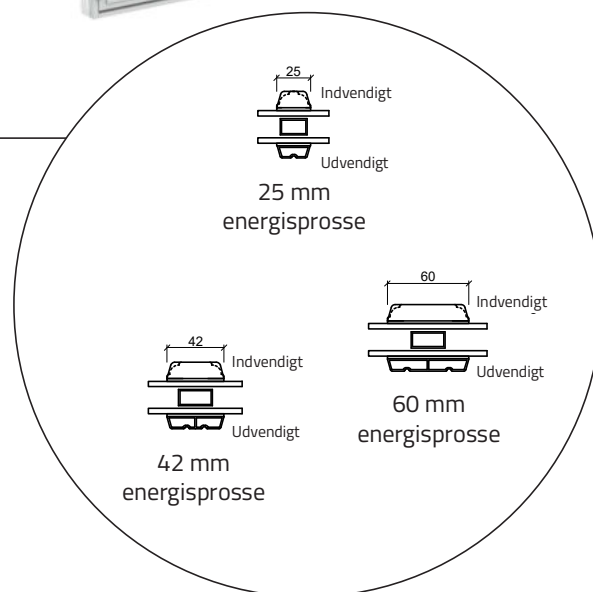

Vindue - 2 lag, træ/alu

Terrassedør udadgående - 2 lag, træ/alu

Dobbelt terrassedør udadgående - 2 lag, træ/alu

Facadedør indadgående - 2 lag, træ/alu

Udestueelement - 2 lag, træ/alu