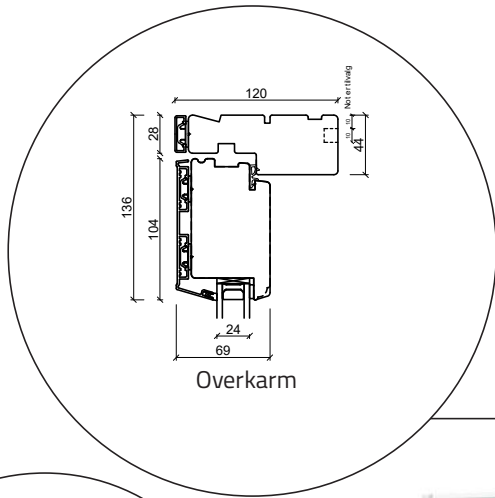

Vindue - 2 lag, træ/alu

Terrassedør udadgående - 2 lag, træ/alu

Dobbelt terrassedør udadgående - 2 lag, træ/alu

Facadedør indadgående - 2 lag, træ/alu

Udestueelement - 2 lag, træ/alu