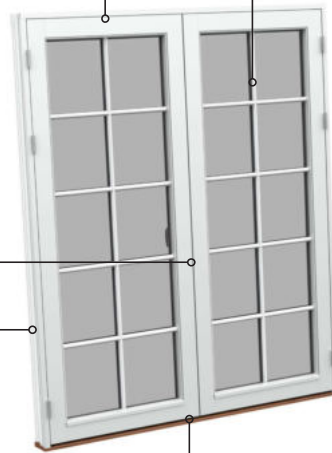

Vindue - 2 lag, træ/alu

Terrassedør udadgående - 2 lag, træ/alu

Dobbelt terrassedør udadgående - 2 lag, træ/alu

Facadedør indadgående - 2 lag, træ/alu

Udestueelement - 2 lag, træ/alu