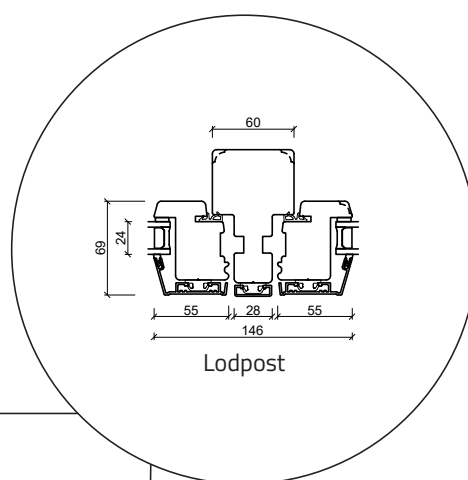

Vindue - 2 lag, træ/alu

Terrassedør udadgående - 2 lag, træ/alu

Dobbelt terrassedør udadgående - 2 lag, træ/alu

Facadedør indadgående - 2 lag, træ/alu

Udestueelement - 2 lag, træ/alu