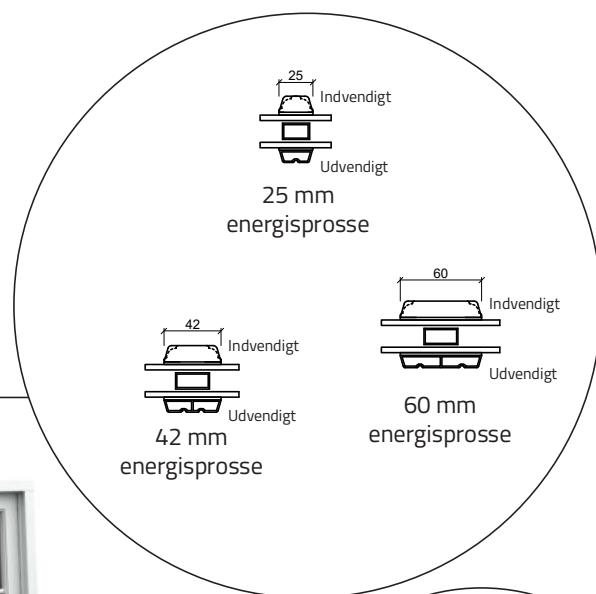

Vindue - 2 lag, træ/alu

Terrassedør udadgående - 2 lag, træ/alu

Dobbelt terrassedør udadgående - 2 lag, træ/alu

Facadedør indadgående - 2 lag, træ/alu

Udestueelement - 2 lag, træ/alu