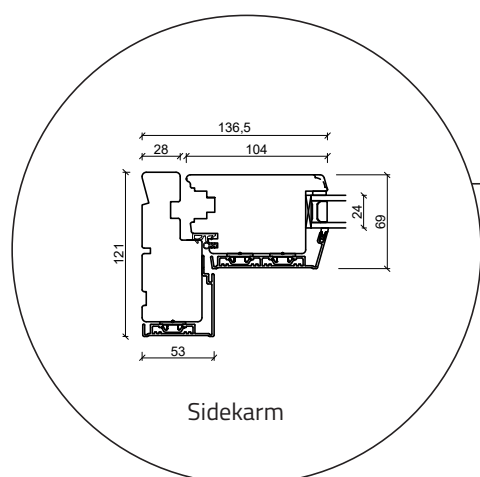

Vindue - 2 lag, træ/alu

Terrassedør udadgående - 2 lag, træ/alu

Dobbelt terrassedør udadgående - 2 lag, træ/alu

Facadedør indadgående - 2 lag, træ/alu

Udestueelement - 2 lag, træ/alu