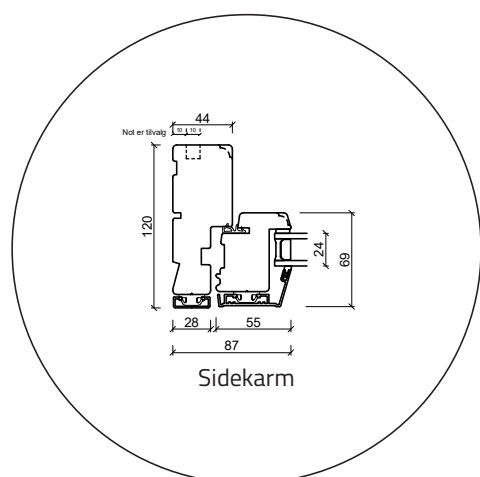

Vindue - 2 lag, træ/alu

Terrassedør udadgående - 2 lag, træ/alu

Dobbelt terrassedør udadgående - 2 lag, træ/alu

Facadedør indadgående - 2 lag, træ/alu

Udestueelement - 2 lag, træ/alu