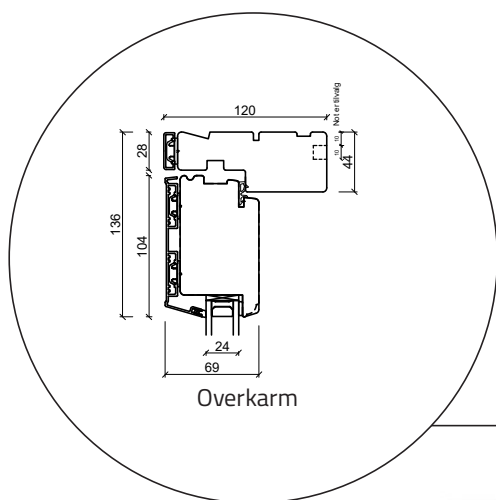

Vindue - 2 lag, træ/alu

Terrassedør udadgående - 2 lag, træ/alu

Dobbelt terrassedør udadgående - 2 lag, træ/alu

Facadedør indadgående - 2 lag, træ/alu

Udestueelement - 2 lag, træ/alu