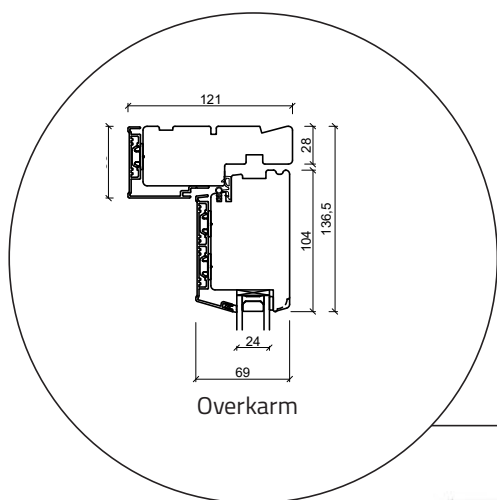

Vindue - 2 lag, træ/alu

Terrassedør udadgående - 2 lag, træ/alu

Dobbelt terrassedør udadgående - 2 lag, træ/alu

Facadedør indadgående - 2 lag, træ/alu

Udestueelement - 2 lag, træ/alu