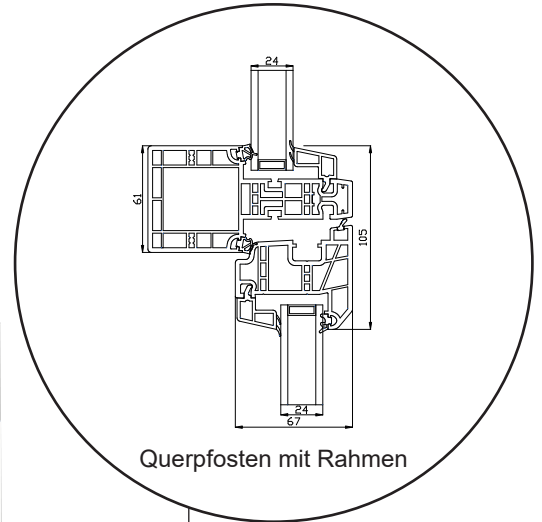

# Doppelterrassentür, nach außen öffnend

2-fach Verglasung, 120mm Einbautiefe, Kunststoff

Oberer Türrahmen

27 mm Wienersprosse

47 mm Wienersprosse

Mitte der Terrassentür

Bodenschwelle Aluminium

Seitenrahmen

# Haustür, nach innen öffnend

2-fach Verglasung, 120mm Einbautiefe, Kunststoff

Oberer Türrahmen

27 mm Wienerprosse

47 mm Wienerprosse

Seitenrahmen

Querprofil

Türschwelle

# Wintergartenelement

2-fach Verglasung, 120mm Einbautiefe, Kunststoff

Oberer Türrahmen

Querpfosten mit Rahmen

Seitenrahmen

Unterer Fensterrahmen

Querpfosten mit Rahmen

04620 14809000