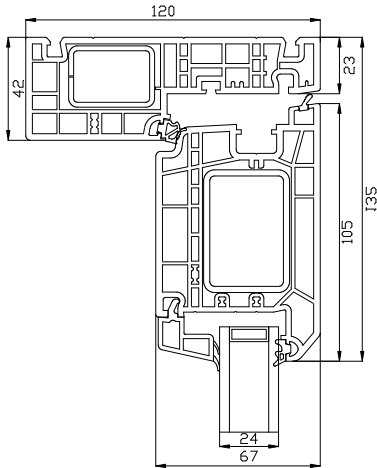

# Fenster, nach außen öffnend

2-fach Verglasung, 120mm Einbautiefe, Kunststoff

04620 14809000

sparfenster@sparfenster.de

**SPARFENSTER**

# Terrassentür, nach außen öffnend

2-fach Verglasung, 120mm Einbautiefe, Kunststoff

Oberer Türrahmen

27 mm Wienerprosse

47 mm Wienerprosse

Seitenrahmen

Türschwelle

Bodenschwelle Aluminium

# Doppelterrassentür, nach außen öffnend

2-fach Verglasung, 120mm Einbautiefe, Kunststoff

Oberer Türrahmen

27 mm Wienersprosse

47 mm Wienersprosse

Mitte der Terrassentür

Bodenschwelle Aluminium

Seitenrahmen

# Haustür, nach innen öffnend

2-fach Verglasung, 120mm Einbautiefe, Kunststoff

Oberer Türrahmen

27 mm Wienerprosse

47 mm Wienerprosse

Seitenrahmen

Querprofil

Türschwelle