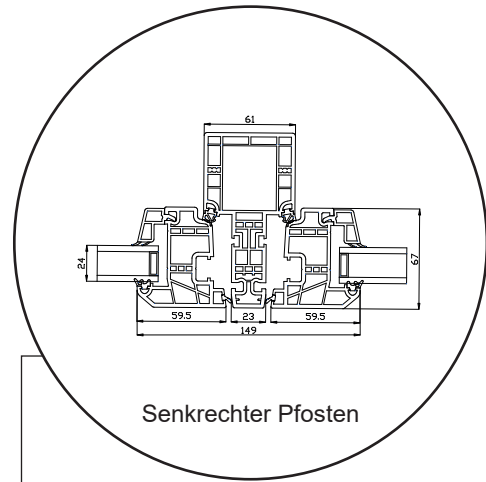

Fenster, nach außen öffnend

2-fach Verglasung, 120mm Einbautiefe, Kunststoff

04620 14809000

sparfenster@sparfenster.de

SPARFENSTER