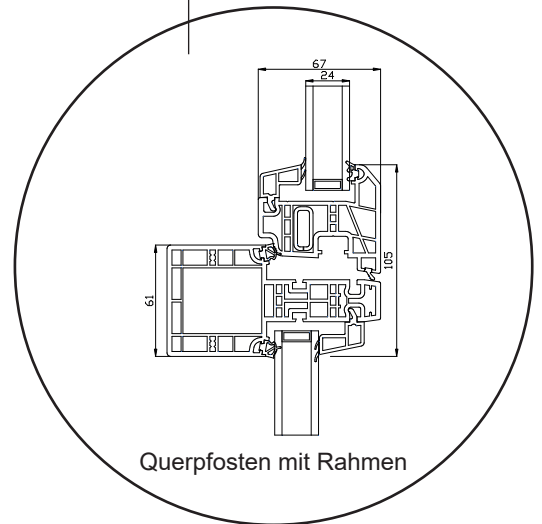

# Doppelterrassentür, nach außen öffnend

2-fach Verglasung, 120mm Einbautiefe, Kunststoff

Oberer Türrahmen

27 mm Wienersprosse

47 mm Wienersprosse

Mitte der Terrassentür

Bodenschwelle Aluminium

Seitenrahmen

# Haustür, nach innen öffnend

2-fach Verglasung, 120mm Einbautiefe, Kunststoff

Oberer Türrahmen

27 mm Wienerprosse

47 mm Wienerprosse

Seitenrahmen

Querprofil

Türschwelle

# Wintergartenelement

2-fach Verglasung, 120mm Einbautiefe, Kunststoff

Oberer Türrahmen

Querpfosten mit Rahmen

Seitenrahmen

Unterer Fensterrahmen

Querpfosten mit Rahmen

04620 14809000