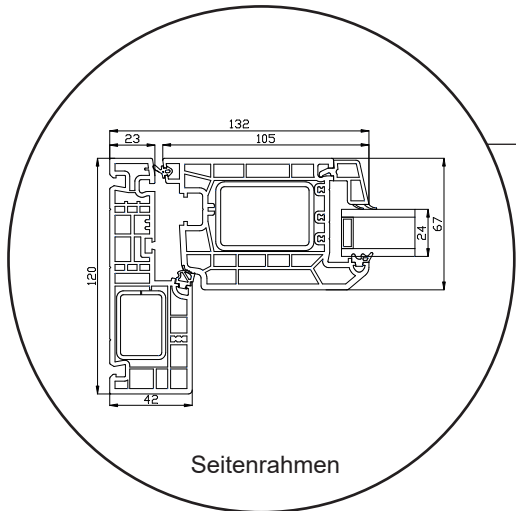

# Doppelterrassentür, nach außen öffnend

2-fach Verglasung, 120mm Einbautiefe, Kunststoff

Oberer Türrahmen

27 mm Wienersprosse

47 mm Wienersprosse

Mitte der Terrassentür

Bodenschwelle Aluminium

Seitenrahmen

# Haustür, nach innen öffnend

2-fach Verglasung, 120mm Einbautiefe, Kunststoff

Oberer Türrahmen

27 mm Wienerprosse

47 mm Wienerprosse

Seitenrahmen

Querprofil

Türschwelle