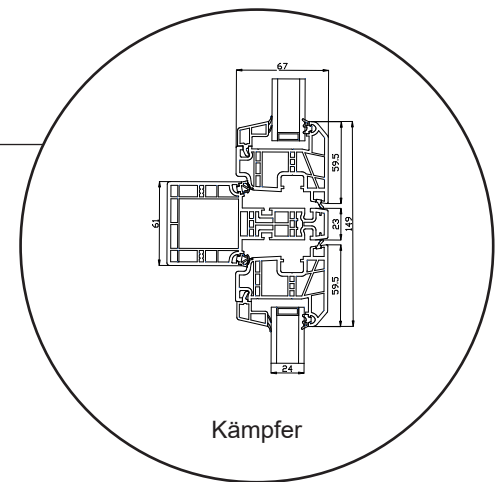

# Technische Zeichnungen

Kunststoff, 2-fach Verglasung - 120mm Einbautiefe

**SPARFENSTER**

# Fenster, nach außen öffnend

2-fach Verglasung, 120mm Einbautiefe, Kunststoff

04620 14809000

sparfenster@sparfenster.de

**SPARFENSTER**

# Terrassentür, nach außen öffnend

2-fach Verglasung, 120mm Einbautiefe, Kunststoff

Oberer Türrahmen

27 mm Wienerprosse

47 mm Wienerprosse

Seitenrahmen

Türschwelle

Bodenschwelle Aluminium

# Haustür, nach innen öffnend

2-fach Verglasung, 120mm Einbautiefe, Kunststoff

Oberer Türrahmen

27 mm Wienerprosse

47 mm Wienerprosse

Seitenrahmen

Querprofil

Türschwelle