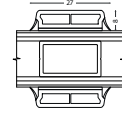

# Doppelterrassentür, nach außen öffnend

2-fach Verglasung, 120mm Einbautiefe, Kunststoff

Oberer Türrahmen

27 mm Wienersprosse

47 mm Wienersprosse

Mitte der Terrassentür

Bodenschwelle Aluminium

Seitenrahmen