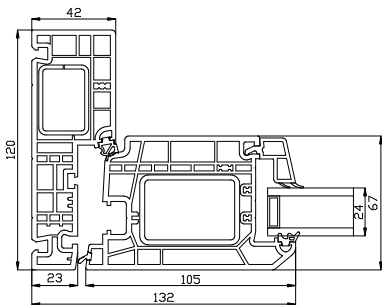

# Terrassentür, nach außen öffnend

2-fach Verglasung, 120mm Einbautiefe, Kunststoff

Oberer Türrahmen

27 mm Wienerprosse

47 mm Wienerprosse

Seitenrahmen

Türschwelle

Bodenschwelle Aluminium

# Doppelterrassentür, nach außen öffnend

2-fach Verglasung, 120mm Einbautiefe, Kunststoff

Oberer Türrahmen

27 mm Wienersprosse

47 mm Wienersprosse

Mitte der Terrassentür

Bodenschwelle Aluminium

Seitenrahmen

# Haustür, nach innen öffnend

2-fach Verglasung, 120mm Einbautiefe, Kunststoff

Oberer Türrahmen

27 mm Wienerprosse

47 mm Wienerprosse

Seitenrahmen

Querprofil

Türschwelle