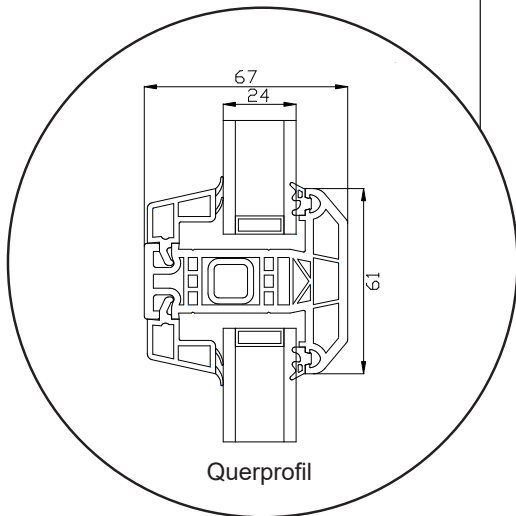

# Doppelterrassentür, nach außen öffnend

2-fach Verglasung, 120mm Einbautiefe, Kunststoff

Oberer Türrahmen

27 mm Wienersprosse

47 mm Wienersprosse

Mitte der Terrassentür

Bodenschwelle Aluminium

Seitenrahmen

# Haustür, nach innen öffnend

2-fach Verglasung, 120mm Einbautiefe, Kunststoff

Oberer Türrahmen

27 mm Wienerprosse

47 mm Wienerprosse

Seitenrahmen

Querprofil

Türschwelle