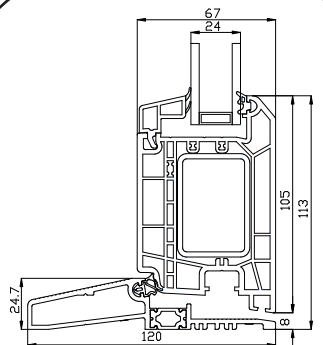

# Doppelterrassentür, nach außen öffnend

2-fach Verglasung, 120mm Einbautiefe, Kunststoff

Oberer Türrahmen

27 mm Wienersprosse

47 mm Wienersprosse

Mitte der Terrassentür

Bodenschwelle Aluminium

Seitenrahmen

# Haustür, nach innen öffnend

2-fach Verglasung, 120mm Einbautiefe, Kunststoff

Oberer Türrahmen

27 mm Wienerprosse

47 mm Wienerprosse

Seitenrahmen

Querprofil

Türschwelle