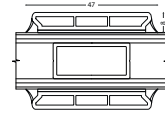

# Doppelterrassentür, nach außen öffnend

2-fach Verglasung, 120mm Einbautiefe, Kunststoff

Oberer Türrahmen

27 mm Wienersprosse

47 mm Wienersprosse

Mitte der Terrassentür

Bodenschwelle Aluminium

Seitenrahmen

# Haustür, nach innen öffnend

2-fach Verglasung, 120mm Einbautiefe, Kunststoff

Oberer Türrahmen

27 mm Wienerprosse

47 mm Wienerprosse

Seitenrahmen

Querprofil

Türschwelle