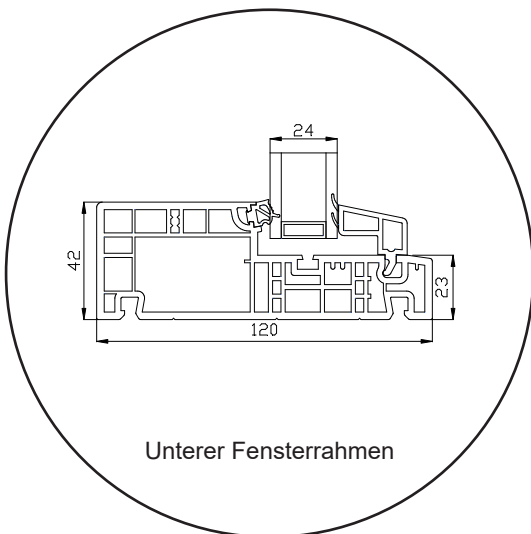

# Haustür, nach innen öffnend

2-fach Verglasung, 120mm Einbautiefe, Kunststoff

Oberer Türrahmen

27 mm Wienerprosse

47 mm Wienerprosse

Seitenrahmen

Querprofil

Türschwelle

# Wintergartenelement

2-fach Verglasung, 120mm Einbautiefe, Kunststoff

Oberer Türrahmen

Querpfosten mit Rahmen

Seitenrahmen

Unterer Fensterrahmen

Querpfosten mit Rahmen

04620 14809000