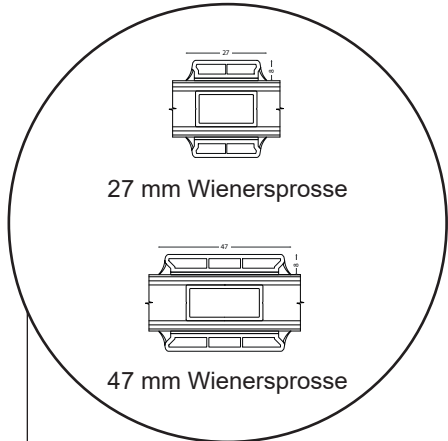

# Doppelterrassentür, nach außen öffnend

2-fach Verglasung, 120mm Einbautiefe, Kunststoff

Oberer Türrahmen

27 mm Wienersprosse

47 mm Wienersprosse

Mitte der Terrassentür

Bodenschwelle Aluminium

Seitenrahmen

# Haustür, nach innen öffnend

2-fach Verglasung, 120mm Einbautiefe, Kunststoff

Oberer Türrahmen

27 mm Wienerprosse

47 mm Wienerprosse

Seitenrahmen

Querprofil

Türschwelle