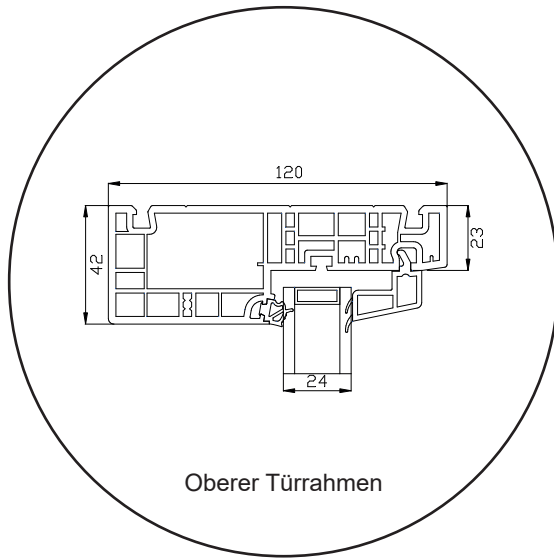

# Doppelterrassentür, nach außen öffnend

2-fach Verglasung, 120mm Einbautiefe, Kunststoff

Oberer Türrahmen

27 mm Wienersprosse

47 mm Wienersprosse

Mitte der Terrassentür

Bodenschwelle Aluminium

Seitenrahmen

# Haustür, nach innen öffnend

2-fach Verglasung, 120mm Einbautiefe, Kunststoff

Oberer Türrahmen

27 mm Wienerprosse

47 mm Wienerprosse

Seitenrahmen

Querprofil

Türschwelle

# Wintergartenelement

2-fach Verglasung, 120mm Einbautiefe, Kunststoff

Oberer Türrahmen

Querpfosten mit Rahmen

Seitenrahmen

Unterer Fensterrahmen

Querpfosten mit Rahmen

04620 14809000