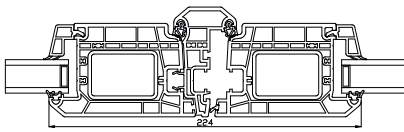

# Doppelterrassentür, nach außen öffnend

2-fach Verglasung, 120mm Einbautiefe, Kunststoff

Oberer Türrahmen

27 mm Wienersprosse

47 mm Wienersprosse

Mitte der Terrassentür

Bodenschwelle Aluminium

Seitenrahmen

# Haustür, nach innen öffnend

2-fach Verglasung, 120mm Einbautiefe, Kunststoff

Oberer Türrahmen

27 mm Wienerprosse

47 mm Wienerprosse

Seitenrahmen

Querprofil

Türschwelle