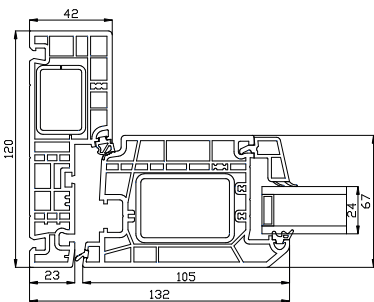

# Doppelterrassentür, nach außen öffnend

2-fach Verglasung, 120mm Einbautiefe, Kunststoff

Oberer Türrahmen

27 mm Wienersprosse

47 mm Wienersprosse

Mitte der Terrassentür

Bodenschwelle Aluminium

Seitenrahmen

# Haustür, nach innen öffnend

2-fach Verglasung, 120mm Einbautiefe, Kunststoff

Oberer Türrahmen

27 mm Wienerprosse

47 mm Wienerprosse

Seitenrahmen

Querprofil

Türschwelle