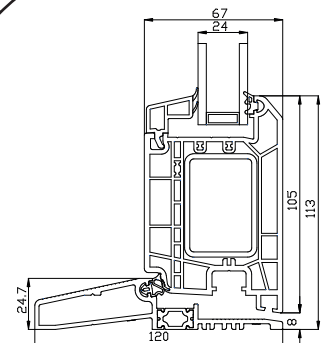

# Terrassentür, nach außen öffnend

2-fach Verglasung, 120mm Einbautiefe, Kunststoff

Oberer Türrahmen

27 mm Wienerprosse

47 mm Wienerprosse

Seitenrahmen

Türschwelle

Bodenschwelle Aluminium

# Doppelterrassentür, nach außen öffnend

2-fach Verglasung, 120mm Einbautiefe, Kunststoff

Oberer Türrahmen

27 mm Wienersprosse

47 mm Wienersprosse

Mitte der Terrassentür

Bodenschwelle Aluminium

Seitenrahmen

# Haustür, nach innen öffnend

2-fach Verglasung, 120mm Einbautiefe, Kunststoff

Oberer Türrahmen

27 mm Wienerprosse

47 mm Wienerprosse

Seitenrahmen

Querprofil

Türschwelle