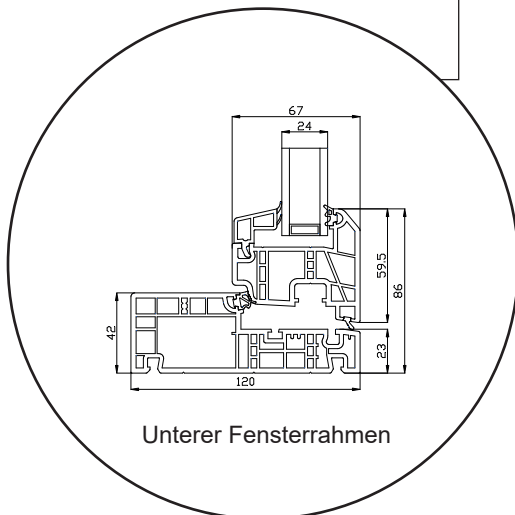

# Technische Zeichnungen

Kunststoff, 2-fach Verglasung - 120mm Einbautiefe

**SPARFENSTER**

# Fenster, nach außen öffnend

2-fach Verglasung, 120mm Einbautiefe, Kunststoff

04620 14809000

sparfenster@sparfenster.de

**SPARFENSTER**

# Terrassentür, nach außen öffnend

2-fach Verglasung, 120mm Einbautiefe, Kunststoff

Oberer Türrahmen

27 mm Wienerprosse

47 mm Wienerprosse

Seitenrahmen

Türschwelle

Bodenschwelle Aluminium

# Haustür, nach innen öffnend

2-fach Verglasung, 120mm Einbautiefe, Kunststoff

Oberer Türrahmen

27 mm Wienerprosse

47 mm Wienerprosse

Seitenrahmen

Querprofil

Türschwelle