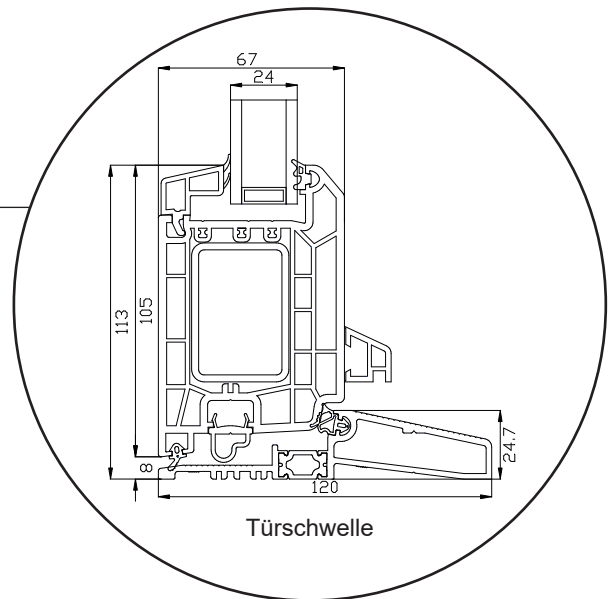

# Doppelterrassentür, nach außen öffnend

2-fach Verglasung, 120mm Einbautiefe, Kunststoff

Oberer Türrahmen

27 mm Wienersprosse

47 mm Wienersprosse

Mitte der Terrassentür

Bodenschwelle Aluminium

Seitenrahmen

# Haustür, nach innen öffnend

2-fach Verglasung, 120mm Einbautiefe, Kunststoff

Oberer Türrahmen

27 mm Wienerprosse

47 mm Wienerprosse

Seitenrahmen

Querprofil

Türschwelle

# Wintergartenelement

2-fach Verglasung, 120mm Einbautiefe, Kunststoff

Oberer Türrahmen

Querpfosten mit Rahmen

Seitenrahmen

Unterer Fensterrahmen

Querpfosten mit Rahmen

04620 14809000