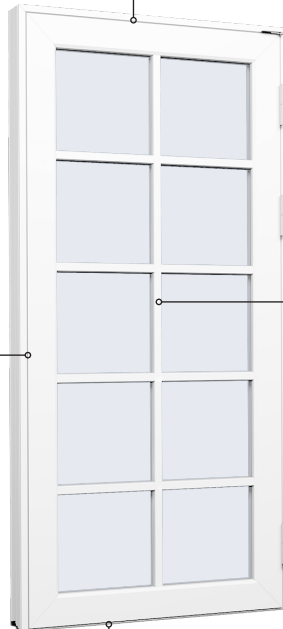

# Fenster, nach außen öffnend

2-fach Verglasung, 120mm Einbautiefe, Kunststoff

04620 14809000

sparfenster@sparfenster.de

**SPARFENSTER**

# Terrassentür, nach außen öffnend

2-fach Verglasung, 120mm Einbautiefe, Kunststoff

Oberer Türrahmen

27 mm Wienerprosse

47 mm Wienerprosse

Seitenrahmen

Türschwelle

Bodenschwelle Aluminium

# Doppelterrassentür, nach außen öffnend

2-fach Verglasung, 120mm Einbautiefe, Kunststoff

Oberer Türrahmen

27 mm Wienersprosse

47 mm Wienersprosse

Mitte der Terrassentür

Bodenschwelle Aluminium

Seitenrahmen

# Haustür, nach innen öffnend

2-fach Verglasung, 120mm Einbautiefe, Kunststoff

Oberer Türrahmen

27 mm Wienerprosse

47 mm Wienerprosse

Seitenrahmen

Querprofil

Türschwelle