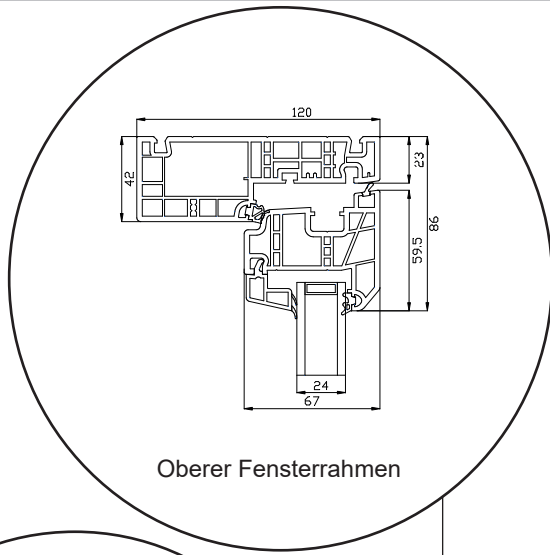

# Technische Zeichnungen

Kunststoff, 2-fach Verglasung - 120mm Einbautiefe

**SPARFENSTER**

# Fenster, nach außen öffnend

2-fach Verglasung, 120mm Einbautiefe, Kunststoff

04620 14809000

sparfenster@sparfenster.de

**SPARFENSTER**

# Terrassentür, nach außen öffnend

2-fach Verglasung, 120mm Einbautiefe, Kunststoff

Oberer Türrahmen

27 mm Wienerprosse

47 mm Wienerprosse

Seitenrahmen

Türschwelle

Bodenschwelle Aluminium

# Haustür, nach innen öffnend

2-fach Verglasung, 120mm Einbautiefe, Kunststoff

Oberer Türrahmen

27 mm Wienerprosse

47 mm Wienerprosse

Seitenrahmen

Querprofil

Türschwelle