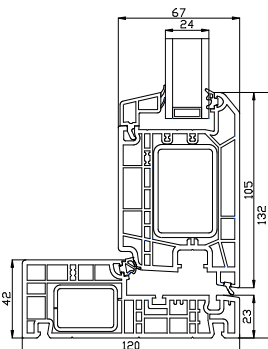

# Terrassentür, nach außen öffnend

2-fach Verglasung, 120mm Einbautiefe, Kunststoff

Oberer Türrahmen

27 mm Wienerprosse

47 mm Wienerprosse

Seitenrahmen

Türschwelle

Bodenschwelle Aluminium

# Doppelterrassentür, nach außen öffnend

2-fach Verglasung, 120mm Einbautiefe, Kunststoff

Oberer Türrahmen

27 mm Wienersprosse

47 mm Wienersprosse

Mitte der Terrassentür

Bodenschwelle Aluminium

Seitenrahmen

# Haustür, nach innen öffnend

2-fach Verglasung, 120mm Einbautiefe, Kunststoff

Oberer Türrahmen

27 mm Wienerprosse

47 mm Wienerprosse

Seitenrahmen

Querprofil

Türschwelle