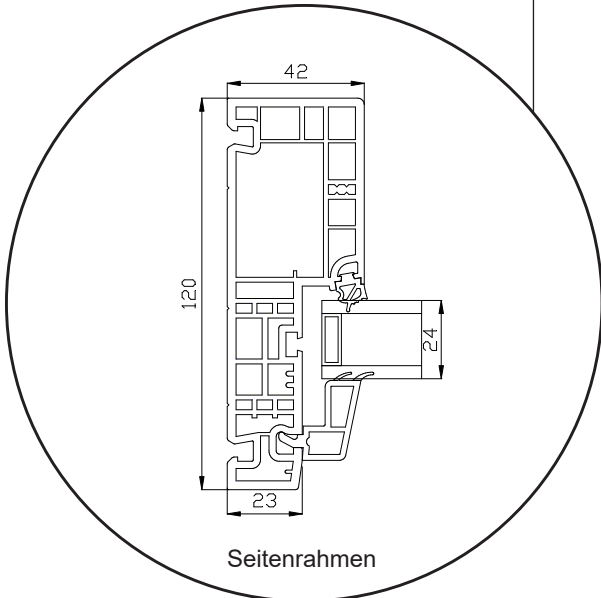

# Terrassentür, nach außen öffnend

2-fach Verglasung, 120mm Einbautiefe, Kunststoff

Oberer Türrahmen

27 mm Wienerprosse

47 mm Wienerprosse

Seitenrahmen

Türschwelle

Bodenschwelle Aluminium

# Doppelterrassentür, nach außen öffnend

2-fach Verglasung, 120mm Einbautiefe, Kunststoff

Oberer Türrahmen

27 mm Wienersprosse

47 mm Wienersprosse

Mitte der Terrassentür

Bodenschwelle Aluminium

Seitenrahmen

# Haustür, nach innen öffnend

2-fach Verglasung, 120mm Einbautiefe, Kunststoff

Oberer Türrahmen

27 mm Wienerprosse

47 mm Wienerprosse

Seitenrahmen

Querprofil

Türschwelle

# Wintergartenelement

2-fach Verglasung, 120mm Einbautiefe, Kunststoff

Oberer Türrahmen

Querpfosten mit Rahmen

Seitenrahmen

Unterer Fensterrahmen

Querpfosten mit Rahmen

04620 14809000