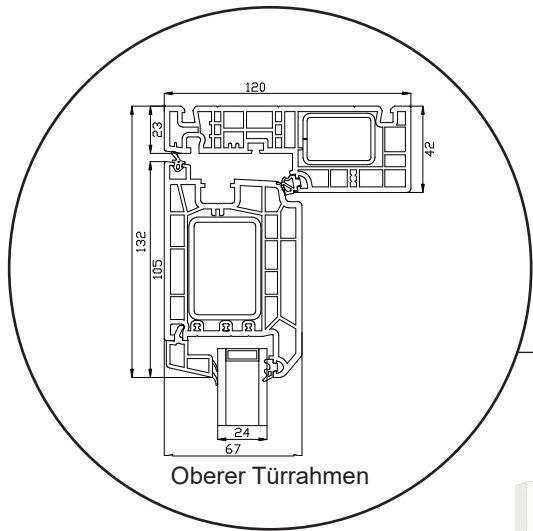

# Doppelterrassentür, nach außen öffnend

2-fach Verglasung, 120mm Einbautiefe, Kunststoff

Oberer Türrahmen

27 mm Wienersprosse

47 mm Wienersprosse

Mitte der Terrassentür

Bodenschwelle Aluminium

Seitenrahmen

# Haustür, nach innen öffnend

2-fach Verglasung, 120mm Einbautiefe, Kunststoff

Oberer Türrahmen

27 mm Wienerprosse

47 mm Wienerprosse

Seitenrahmen

Querprofil

Türschwelle