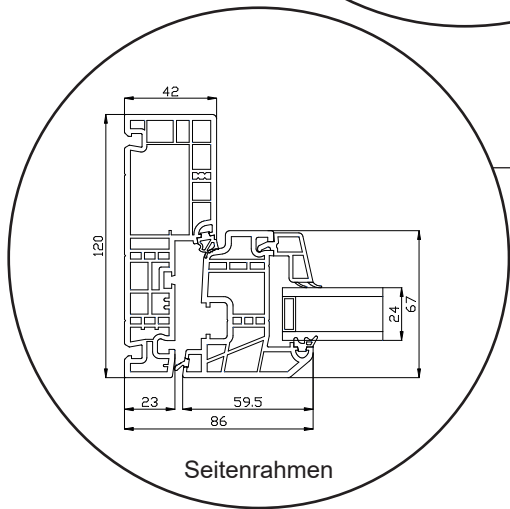

Fenster, nach außen öffnend

2-fach Verglasung, 120mm Einbautiefe, Kunststoff

04620 14809000

sparfenster@sparfenster.de

SPARFENSTER