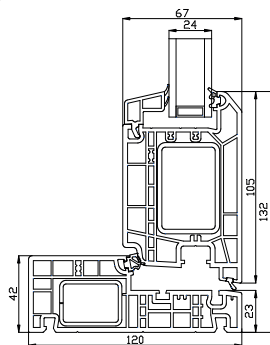

# Doppelterrassentür, nach außen öffnend

2-fach Verglasung, 120mm Einbautiefe, Kunststoff

Oberer Türrahmen

27 mm Wienersprosse

47 mm Wienersprosse

Mitte der Terrassentür

Bodenschwelle Aluminium

Seitenrahmen

# Haustür, nach innen öffnend

2-fach Verglasung, 120mm Einbautiefe, Kunststoff

Oberer Türrahmen

27 mm Wienerprosse

47 mm Wienerprosse

Seitenrahmen

Querprofil

Türschwelle