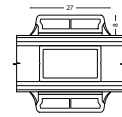

# Terrassentür, nach außen öffnend

2-fach Verglasung, 120mm Einbautiefe, Kunststoff

Oberer Türrahmen

27 mm Wienerprosse

47 mm Wienerprosse

Seitenrahmen

Türschwelle

Bodenschwelle Aluminium