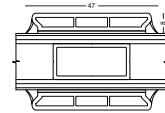

# Terrassentür, nach außen öffnend

2-fach Verglasung, 120mm Einbautiefe, Kunststoff

Oberer Türrahmen

27 mm Wienerprosse

47 mm Wienerprosse

Seitenrahmen

Türschwelle

Bodenschwelle Aluminium