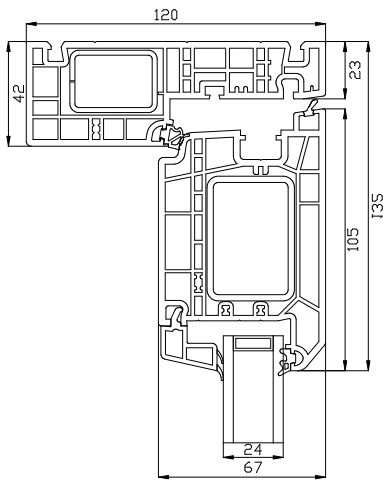

# Terrassentür, nach außen öffnend

2-fach Verglasung, 120mm Einbautiefe, Kunststoff

Oberer Türrahmen

27 mm Wienerprosse

47 mm Wienerprosse

Seitenrahmen

Türschwelle

Bodenschwelle Aluminium

# Doppelterrassentür, nach außen öffnend

2-fach Verglasung, 120mm Einbautiefe, Kunststoff

Oberer Türrahmen

27 mm Wienersprosse

47 mm Wienersprosse

Mitte der Terrassentür

Bodenschwelle Aluminium

Seitenrahmen

# Haustür, nach innen öffnend

2-fach Verglasung, 120mm Einbautiefe, Kunststoff

Oberer Türrahmen

27 mm Wienerprosse

47 mm Wienerprosse

Seitenrahmen

Querprofil

Türschwelle