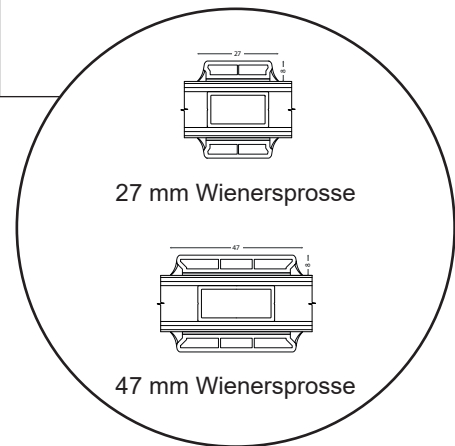

Fenster, nach außen öffnend

2-fach Verglasung, 120mm Einbautiefe, Kunststoff

04620 14809000

sparfenster@sparfenster.de

SPARFENSTER