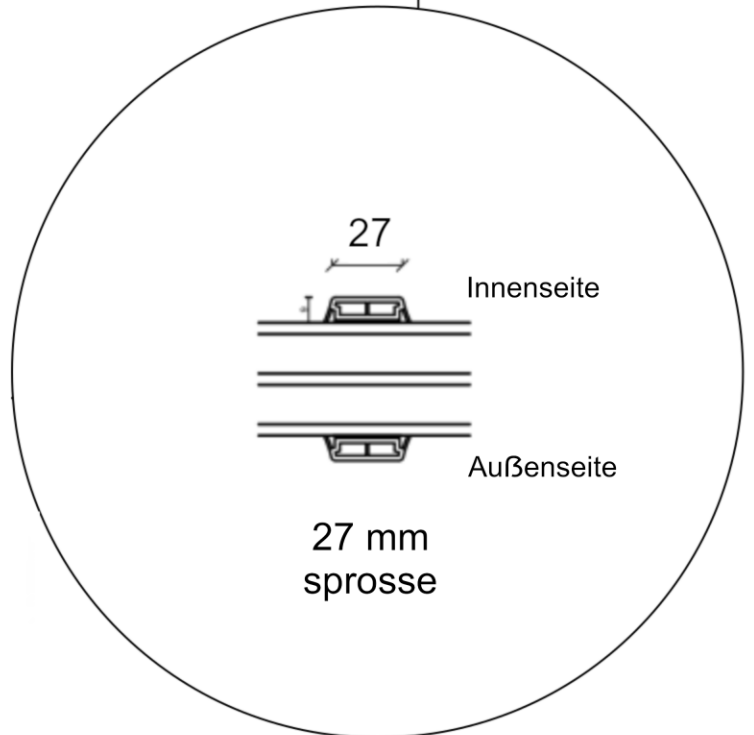

## 3-fach verglasung

Oberer Fensterrahmen

Senkrechter Pfosten

Seitenrahmen

Unterer Fensterrahmen

27 mm  
sprosse