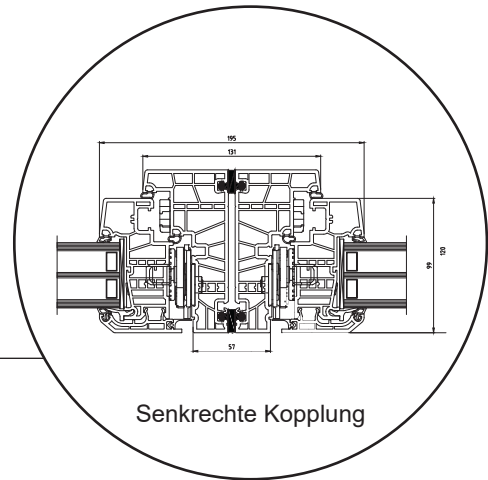

Technische Zeichnungen

Kunststoff, 3-fach Verglasung - 120mm Einbautiefe

SPARFENSTER

Swingfenster

3-fach Verglasung, 120mm Einbautiefe, Kunststoff

04620 14809000

sparfenster@sparfenster.de

SPARFENSTER