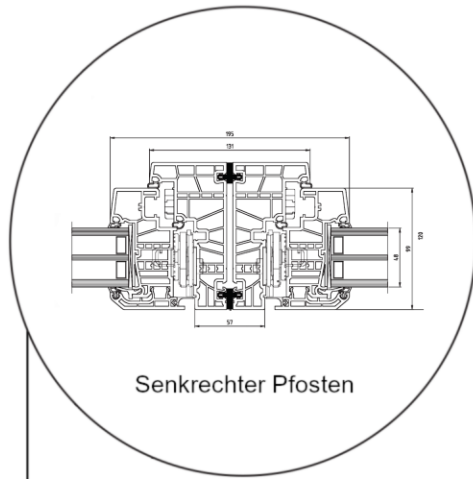

## 3-fach verglasung

Oberer Fensterrahmen

Senkrechter Pfosten

Seitenrahmen

Unterer Fensterrahmen

27 mm  
sprosse