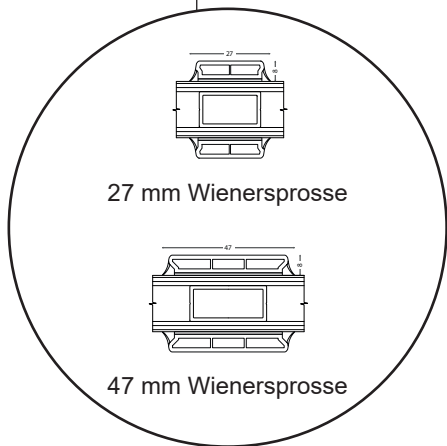

Technische Zeichnungen

Kunststoff, 3-fach Verglasung - 120mm Einbautiefe

SPARFENSTER

Swingfenster

3-fach Verglasung, 120mm Einbautiefe, Kunststoff

04620 14809000

sparfenster@sparfenster.de

SPARFENSTER