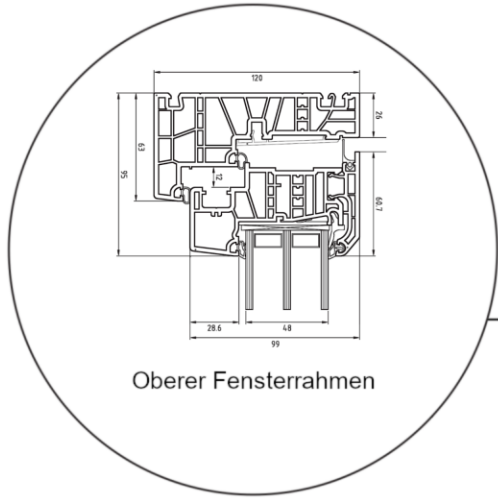

## 3-fach verglasung

Oberer Fensterrahmen

Senkrechter Pfosten

Seitenrahmen

Unterer Fensterrahmen

27 mm  
sprosse