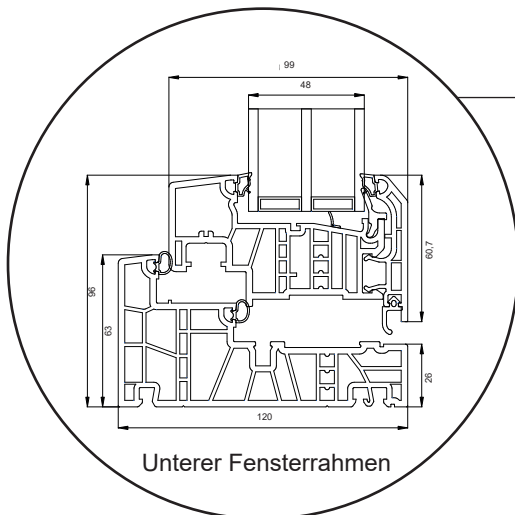

Technische Zeichnungen

Kunststoff, 3-fach Verglasung - 120mm Einbautiefe

SPARFENSTER

Swingfenster

3-fach Verglasung, 120mm Einbautiefe, Kunststoff

04620 14809000

sparfenster@sparfenster.de

SPARFENSTER