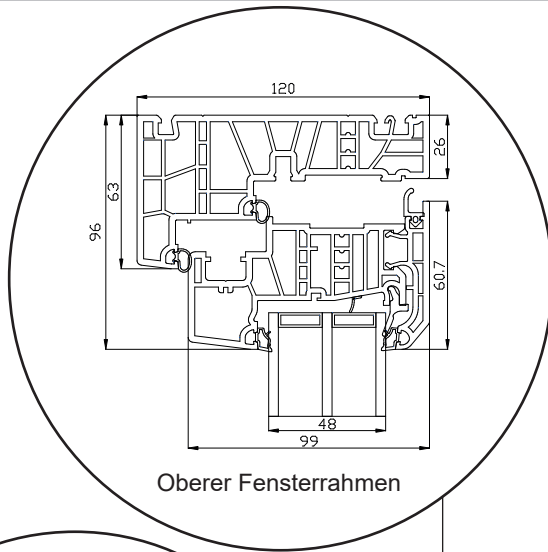

Technische Zeichnungen

Kunststoff, 3-fach Verglasung - 120mm Einbautiefe

SPARFENSTER

Swingfenster

3-fach Verglasung, 120mm Einbautiefe, Kunststoff

04620 14809000

sparfenster@sparfenster.de

SPARFENSTER