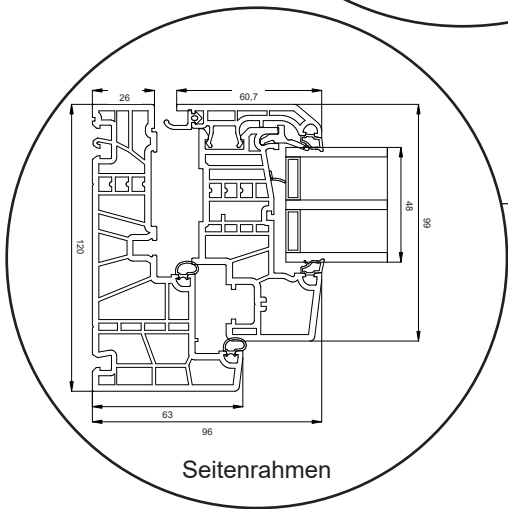

Technische Zeichnungen

Kunststoff, 3-fach Verglasung - 120mm Einbautiefe

SPARFENSTER

Swingfenster

3-fach Verglasung, 120mm Einbautiefe, Kunststoff

04620 14809000

sparfenster@sparfenster.de

SPARFENSTER