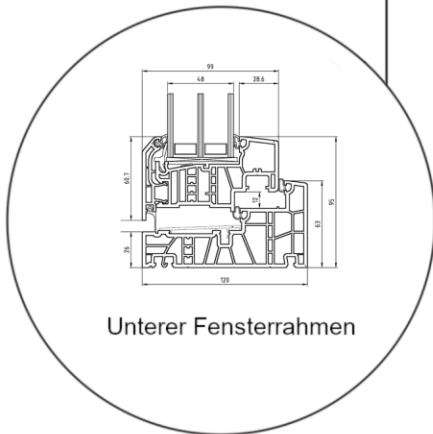

## 3-fach verglasung

Oberer Fensterrahmen

Senkrechter Pfosten

Seitenrahmen

Unterer Fensterrahmen

27 mm  
sprosse