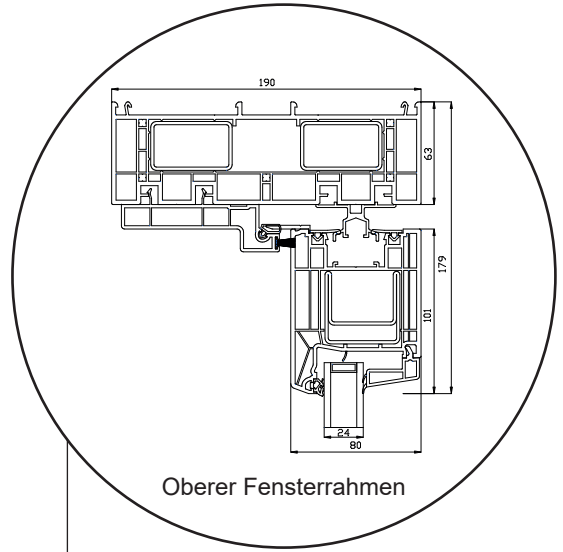

Technische Zeichnungen

Kunststoff, 2 und 3-fach Verglasung,
190mm Einbautiefe

SPARFENSTER

Hebeschiebetür

2-fach Verglasung, 190mm Einbautiefe, Kunststoff

04620 14809000

sparfenster@sparfenster.de

SPARFENSTER

Hebeschiebetür

3-fach Verglasung, 190mm Einbautiefe, Kunststoff

04620 14809000

sparfenster@sparfenster.de

SPARFENSTER