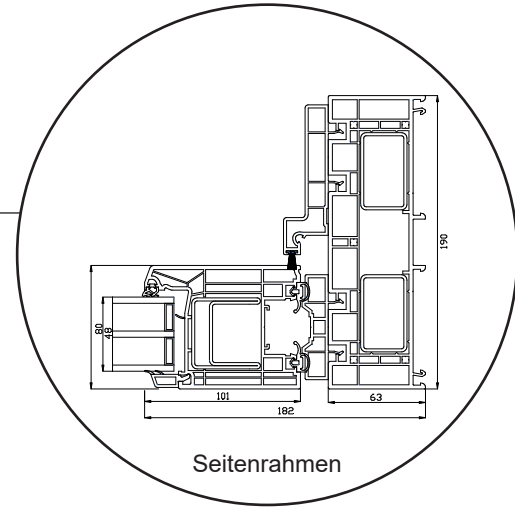

Technische Zeichnungen

Kunststoff, 2 und 3-fach Verglasung,
190mm Einbautiefe

SPARFENSTER

Hebeschiebetür

2-fach Verglasung, 190mm Einbautiefe, Kunststoff

04620 14809000

sparfenster@sparfenster.de

SPARFENSTER

Hebeschiebetür

3-fach Verglasung, 190mm Einbautiefe, Kunststoff

04620 14809000

sparfenster@sparfenster.de

SPARFENSTER