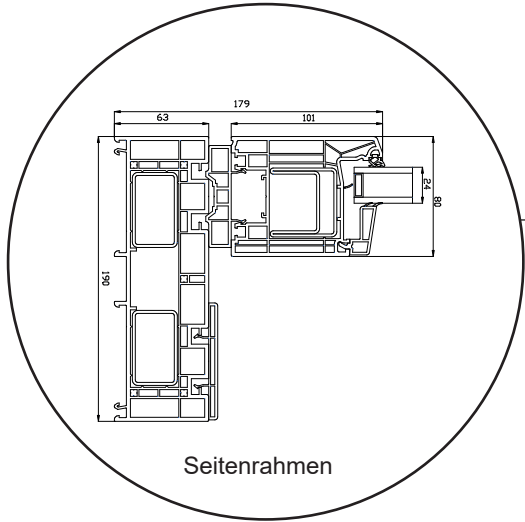

Technische Zeichnungen

Kunststoff, 2 und 3-fach Verglasung,
190mm Einbautiefe

SPARFENSTER

Hebeschiebetür

2-fach Verglasung, 190mm Einbautiefe, Kunststoff

04620 14809000

sparfenster@sparfenster.de

SPARFENSTER

Hebeschiebetür

3-fach Verglasung, 190mm Einbautiefe, Kunststoff

04620 14809000

sparfenster@sparfenster.de

SPARFENSTER