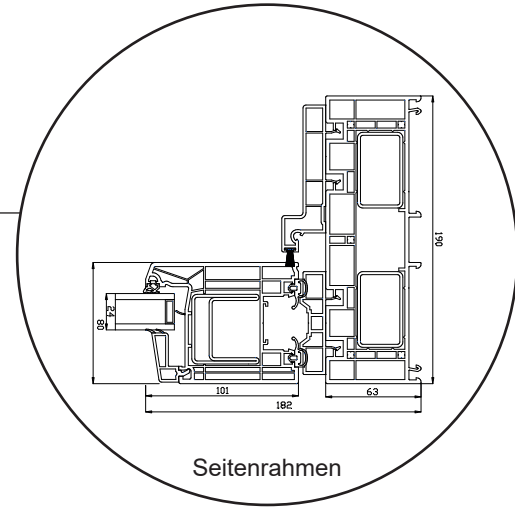

Technische Zeichnungen

Kunststoff, 2 und 3-fach Verglasung,
190mm Einbautiefe

SPARFENSTER

Hebeschiebetür

2-fach Verglasung, 190mm Einbautiefe, Kunststoff

04620 14809000

sparfenster@sparfenster.de

SPARFENSTER

Hebeschiebetür

3-fach Verglasung, 190mm Einbautiefe, Kunststoff

04620 14809000

sparfenster@sparfenster.de

SPARFENSTER