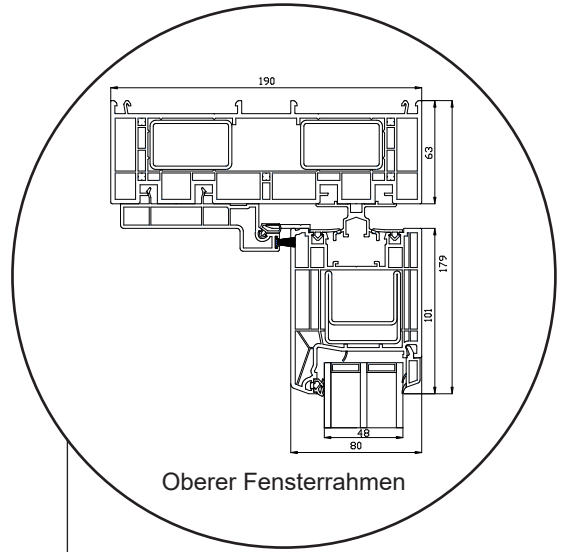

Technische Zeichnungen

Kunststoff, 2 und 3-fach Verglasung,
190mm Einbautiefe

SPARFENSTER

Hebeschiebetür

2-fach Verglasung, 190mm Einbautiefe, Kunststoff

04620 14809000

sparfenster@sparfenster.de

SPARFENSTER

Hebeschiebetür

3-fach Verglasung, 190mm Einbautiefe, Kunststoff

04620 14809000

sparfenster@sparfenster.de

SPARFENSTER