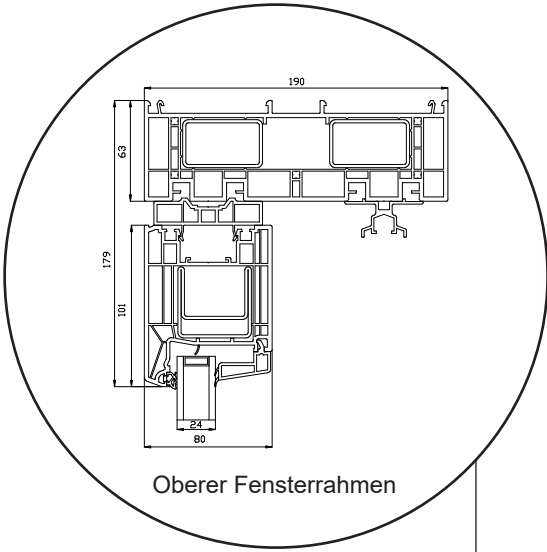

Technische Zeichnungen

Kunststoff, 2 und 3-fach Verglasung,
190mm Einbautiefe

SPARFENSTER

Hebeschiebetür

2-fach Verglasung, 190mm Einbautiefe, Kunststoff

04620 14809000

sparfenster@sparfenster.de

SPARFENSTER

Hebeschiebetür

3-fach Verglasung, 190mm Einbautiefe, Kunststoff

04620 14809000

sparfenster@sparfenster.de

SPARFENSTER