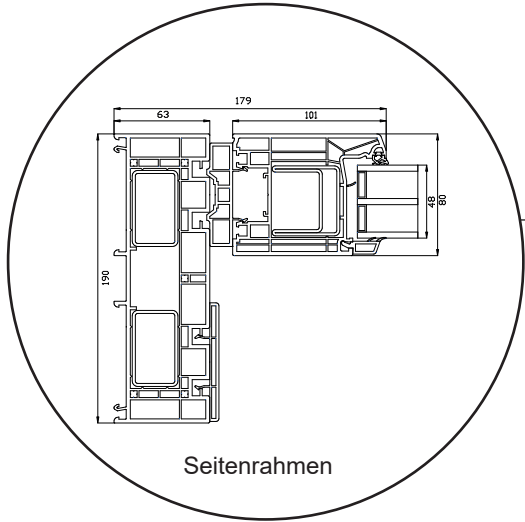

Technische Zeichnungen

Kunststoff, 2 und 3-fach Verglasung,
190mm Einbautiefe

SPARFENSTER

Hebeschiebetür

2-fach Verglasung, 190mm Einbautiefe, Kunststoff

04620 14809000

sparfenster@sparfenster.de

SPARFENSTER

Hebeschiebetür

3-fach Verglasung, 190mm Einbautiefe, Kunststoff

04620 14809000

sparfenster@sparfenster.de

SPARFENSTER