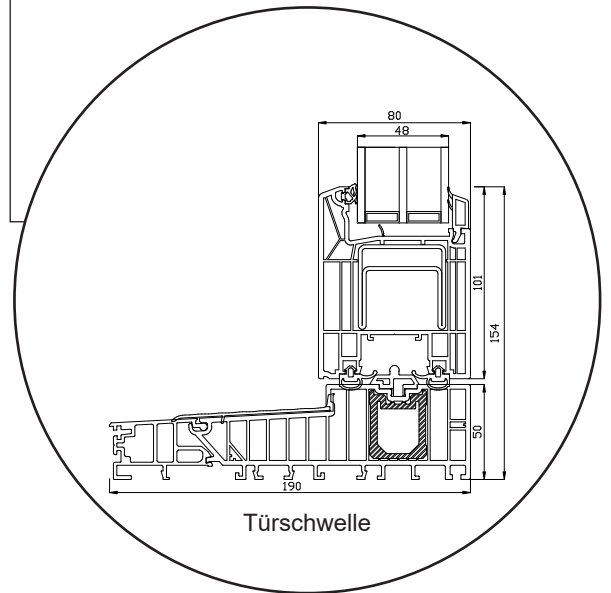

Technische Zeichnungen

Kunststoff, 2 und 3-fach Verglasung,
190mm Einbautiefe

SPARFENSTER

Hebeschiebetür

2-fach Verglasung, 190mm Einbautiefe, Kunststoff

04620 14809000

sparfenster@sparfenster.de

SPARFENSTER

Hebeschiebetür

3-fach Verglasung, 190mm Einbautiefe, Kunststoff

04620 14809000

sparfenster@sparfenster.de

SPARFENSTER