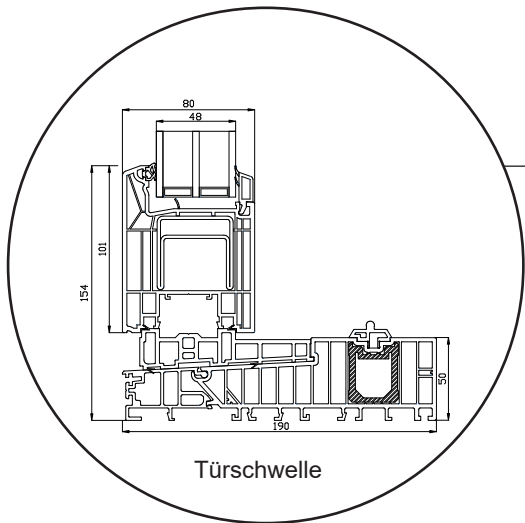

Technische Zeichnungen

Kunststoff, 2 und 3-fach Verglasung,
190mm Einbautiefe

SPARFENSTER

Hebeschiebetür

2-fach Verglasung, 190mm Einbautiefe, Kunststoff

04620 14809000

sparfenster@sparfenster.de

SPARFENSTER

Hebeschiebetür

3-fach Verglasung, 190mm Einbautiefe, Kunststoff

04620 14809000

sparfenster@sparfenster.de

SPARFENSTER