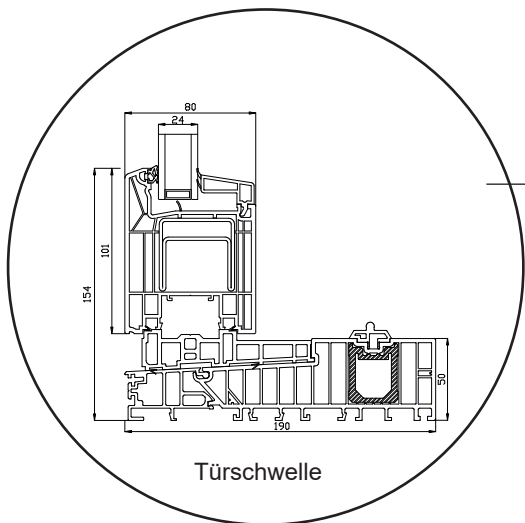

Technische Zeichnungen

Kunststoff, 2 und 3-fach Verglasung,
190mm Einbautiefe

SPARFENSTER

Hebeschiebetür

2-fach Verglasung, 190mm Einbautiefe, Kunststoff

04620 14809000

sparfenster@sparfenster.de

SPARFENSTER

Hebeschiebetür

3-fach Verglasung, 190mm Einbautiefe, Kunststoff

04620 14809000

sparfenster@sparfenster.de

SPARFENSTER