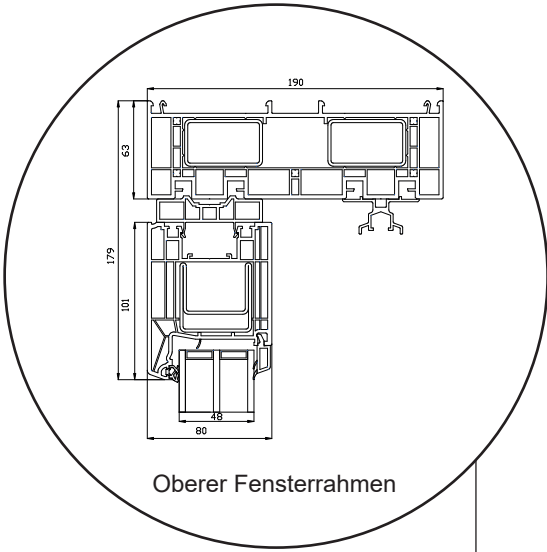

Technische Zeichnungen

Kunststoff, 2 und 3-fach Verglasung,
190mm Einbautiefe

SPARFENSTER

Hebeschiebetür

2-fach Verglasung, 190mm Einbautiefe, Kunststoff

04620 14809000

sparfenster@sparfenster.de

SPARFENSTER

Hebeschiebetür

3-fach Verglasung, 190mm Einbautiefe, Kunststoff

04620 14809000

sparfenster@sparfenster.de

SPARFENSTER