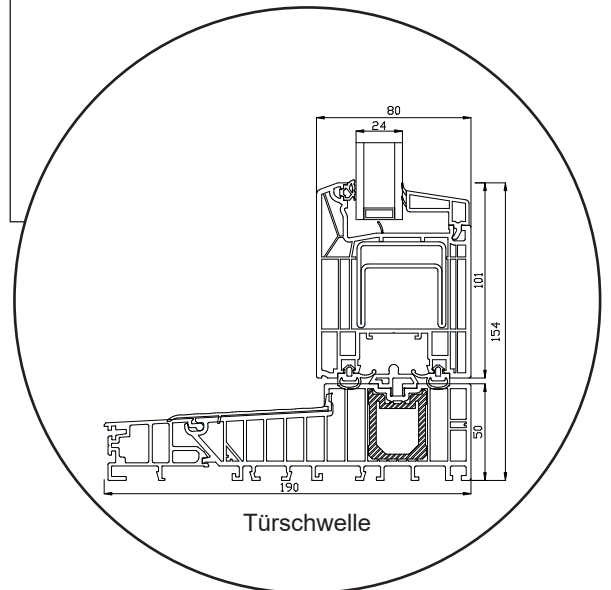

Technische Zeichnungen

Kunststoff, 2 und 3-fach Verglasung,
190mm Einbautiefe

SPARFENSTER

Hebeschiebetür

2-fach Verglasung, 190mm Einbautiefe, Kunststoff

04620 14809000

sparfenster@sparfenster.de

SPARFENSTER

Hebeschiebetür

3-fach Verglasung, 190mm Einbautiefe, Kunststoff

04620 14809000

sparfenster@sparfenster.de

SPARFENSTER