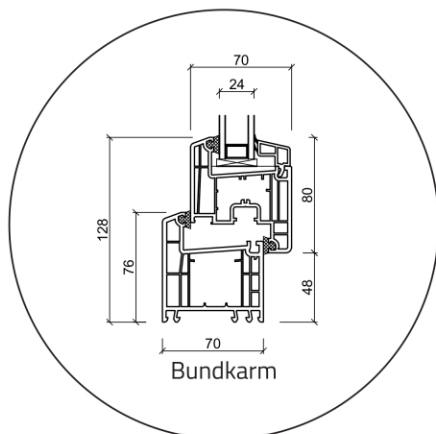

# Dreje/kip - 2 lag, PVC (70 mm karm)

# Dreje/kip - 3 lag, PVC (70 mm karm)