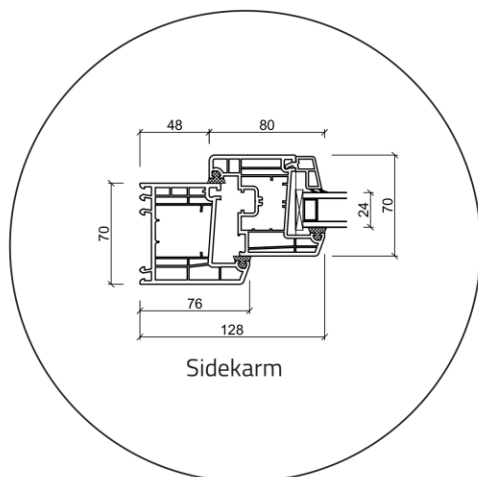

# Dreje/kip - 2 lag, PVC (70 mm karm)

# Dreje/kip - 3 lag, PVC (70 mm karm)