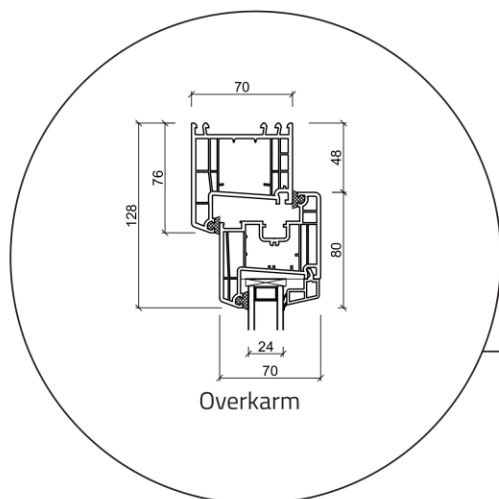

# Dreje/kip - 2 lag, PVC (70 mm karm)

# Dreje/kip - 3 lag, PVC (70 mm karm)