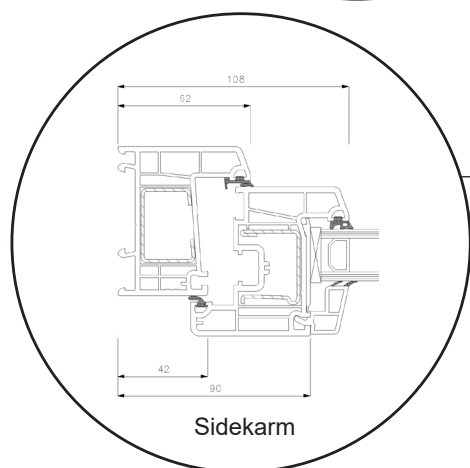

Dreje/Kip Vindue

2 lag, 70 mm karmdybde, PVC

Dreje/Kip terrassedør

2 lag, 70 mm karmdybde, PVC