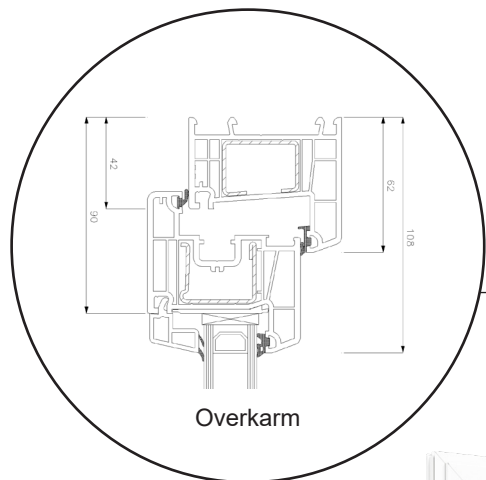

Dreje/Kip Vindue

2 lag, 70 mm karmdybde, PVC

Dreje/Kip terrassedør

2 lag, 70 mm karmdybde, PVC