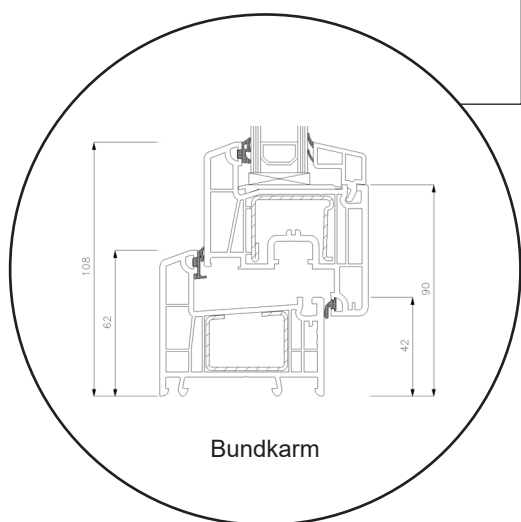

Dreje/Kip Vindue

2 lag, 70 mm karmdybde, PVC

Dreje/Kip terrassedør

2 lag, 70 mm karmdybde, PVC