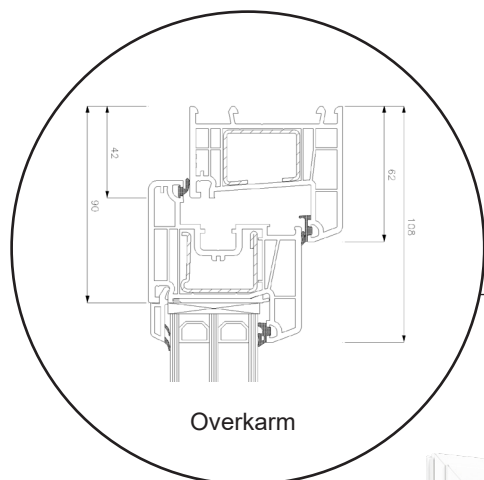

# Dreje/Kip Vindue

3 lag, 70 mm karmdybde, PVC

# Terrassedør

3 lag, 70 mm karmdybde, PVC