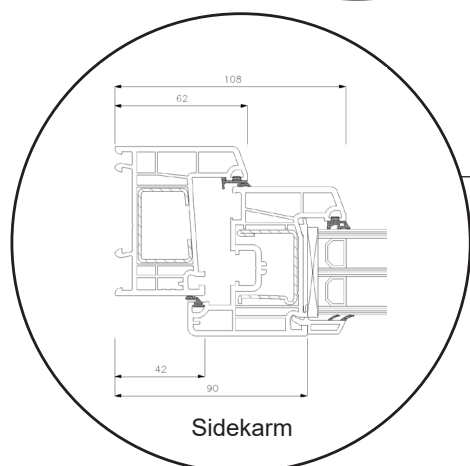

# Dreje/Kip Vindue

3 lag, 70 mm karmdybde, PVC

# Terrassedør

3 lag, 70 mm karmdybde, PVC