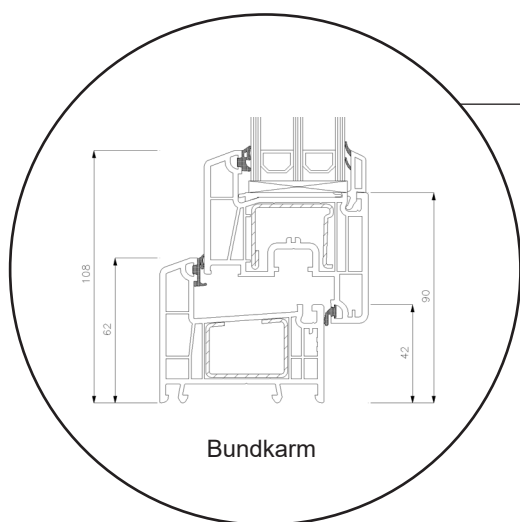

# Dreje/Kip Vindue

3 lag, 70 mm karmdybde, PVC

# Terrassedør

3 lag, 70 mm karmdybde, PVC