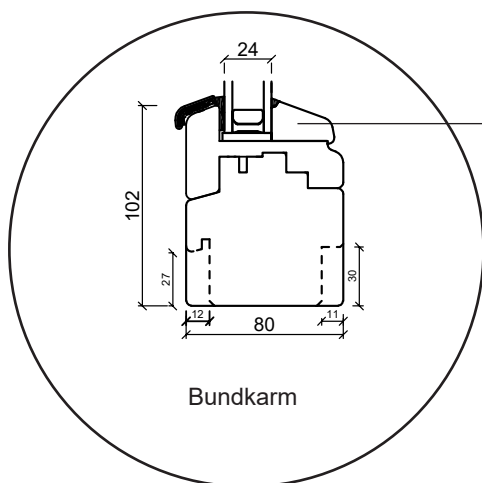

Dreje/Kip Vindue

2 lag, 68 mm karmdybde, fyr

Dreje/Kip terrassedør

2 lag, 68 mm karmdybde, fyr

Dreje/Kip vindue

2 lag, 80 mm karmdybde, fyr

Dreje/Kip fastkarm vindue

2 lag, 80 mm karmdybde, fyr

Overkarm

Sidekarm

Bundkarm

Dreje/Kip terrassedør

2 lag, 80 mm karmdybde, fyr