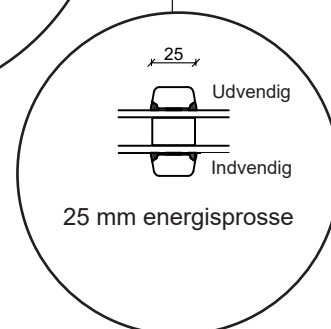

Dreje/Kip Vindue

2 lag, 68 mm karmdybde, fyr

Dreje/Kip terrassedør

2 lag, 68 mm karmdybde, fyr

Dreje/Kip vindue

2 lag, 80 mm karmdybde, fyr

Dreje/Kip fastkarm vindue

2 lag, 80 mm karmdybde, fyr

Overkarm

Sidekarm

Bundkarm

Dreje/Kip terrassedør

2 lag, 80 mm karmdybde, fyr