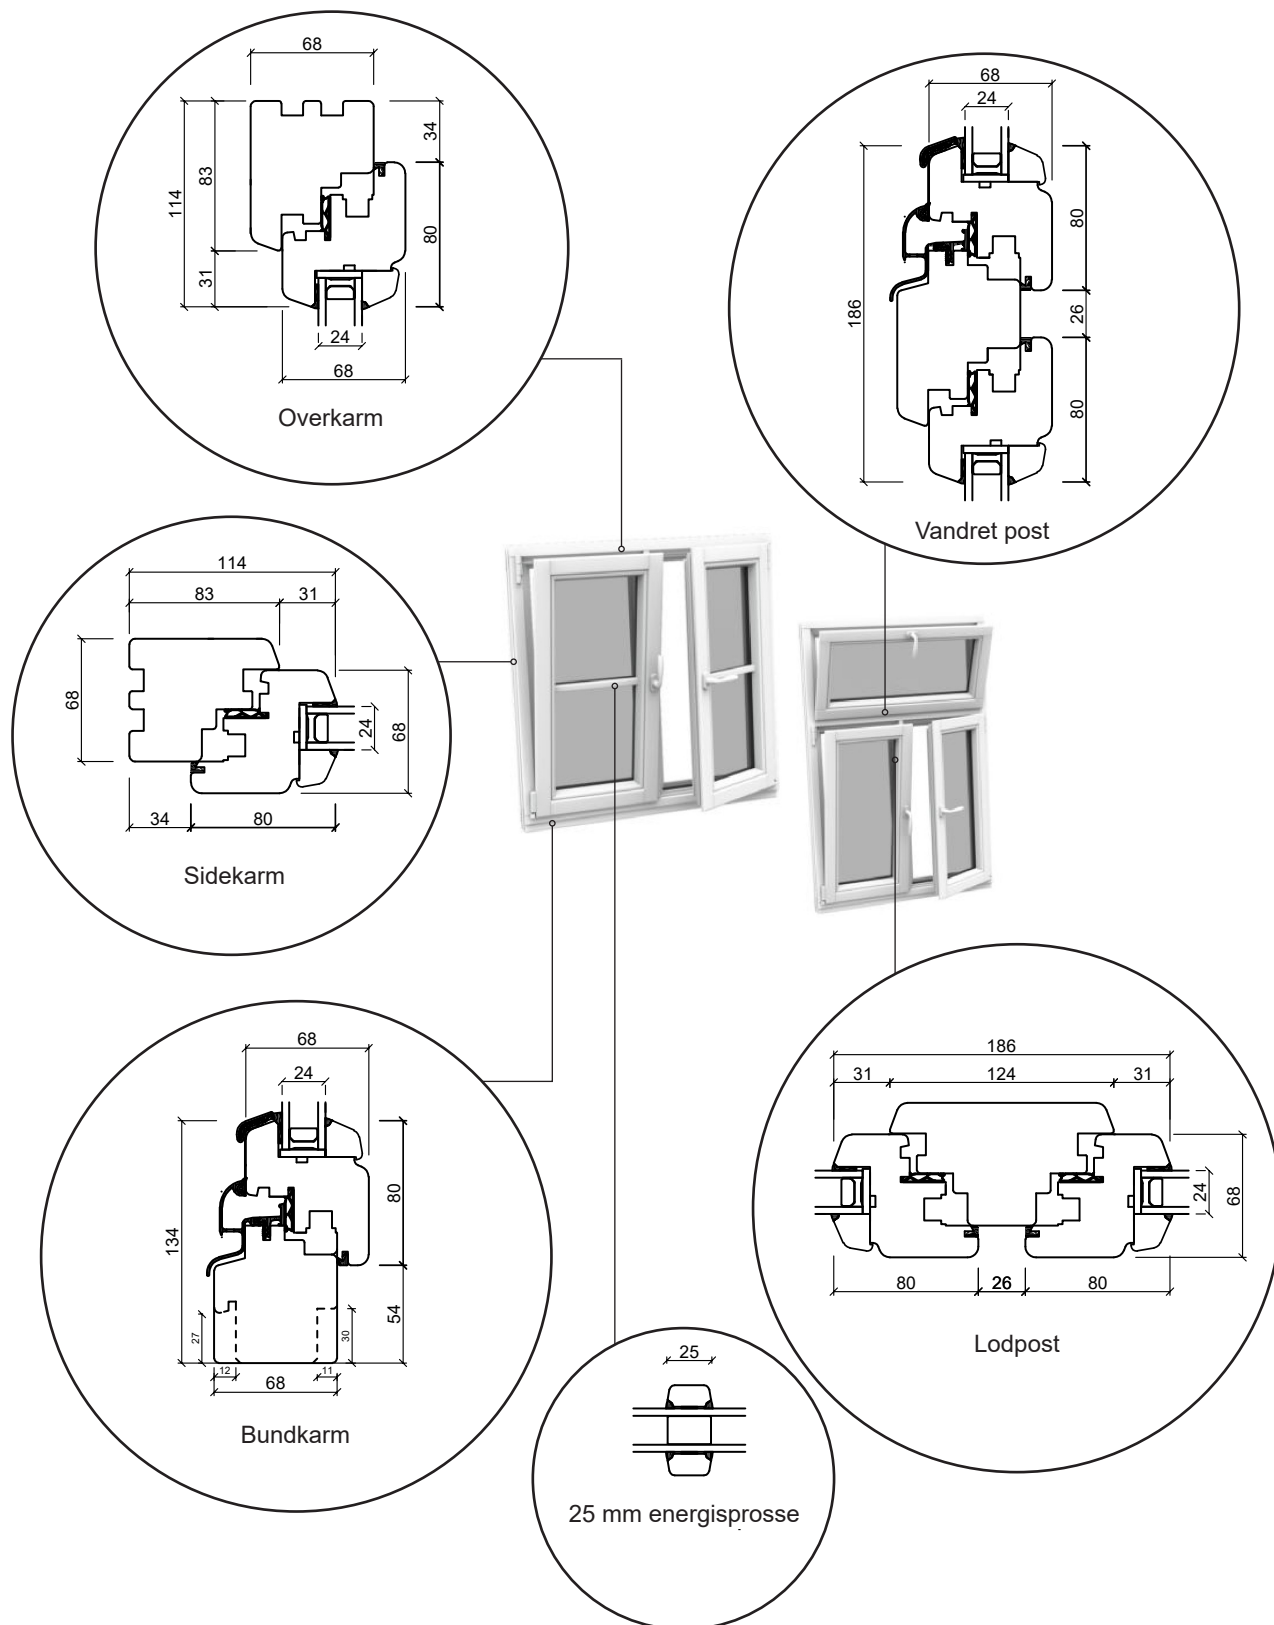

Dreje/Kip Vindue

2 lag, 68 mm karmdybde, fyr

Dreje/Kip terrassedør

2 lag, 68 mm karmdybde, fyr

Dreje/Kip vindue

2 lag, 80 mm karmdybde, fyr

Dreje/Kip fastkarm vindue

2 lag, 80 mm karmdybde, fyr

Overkarm

Sidekarm

Bundkarm

Dreje/Kip terrassedør

2 lag, 80 mm karmdybde, fyr