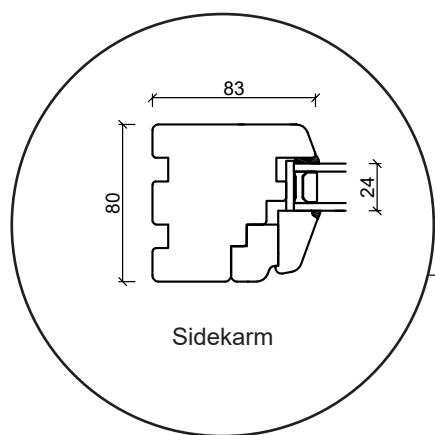

Dreje/Kip Vindue

2 lag, 68 mm karmdybde, fyr

Dreje/Kip terrassedør

2 lag, 68 mm karmdybde, fyr

Dreje/Kip vindue

2 lag, 80 mm karmdybde, fyr

Dreje/Kip fastkarm vindue

2 lag, 80 mm karmdybde, fyr

Overkarm

Sidekarm

Bundkarm

Dreje/Kip terrassedør

2 lag, 80 mm karmdybde, fyr