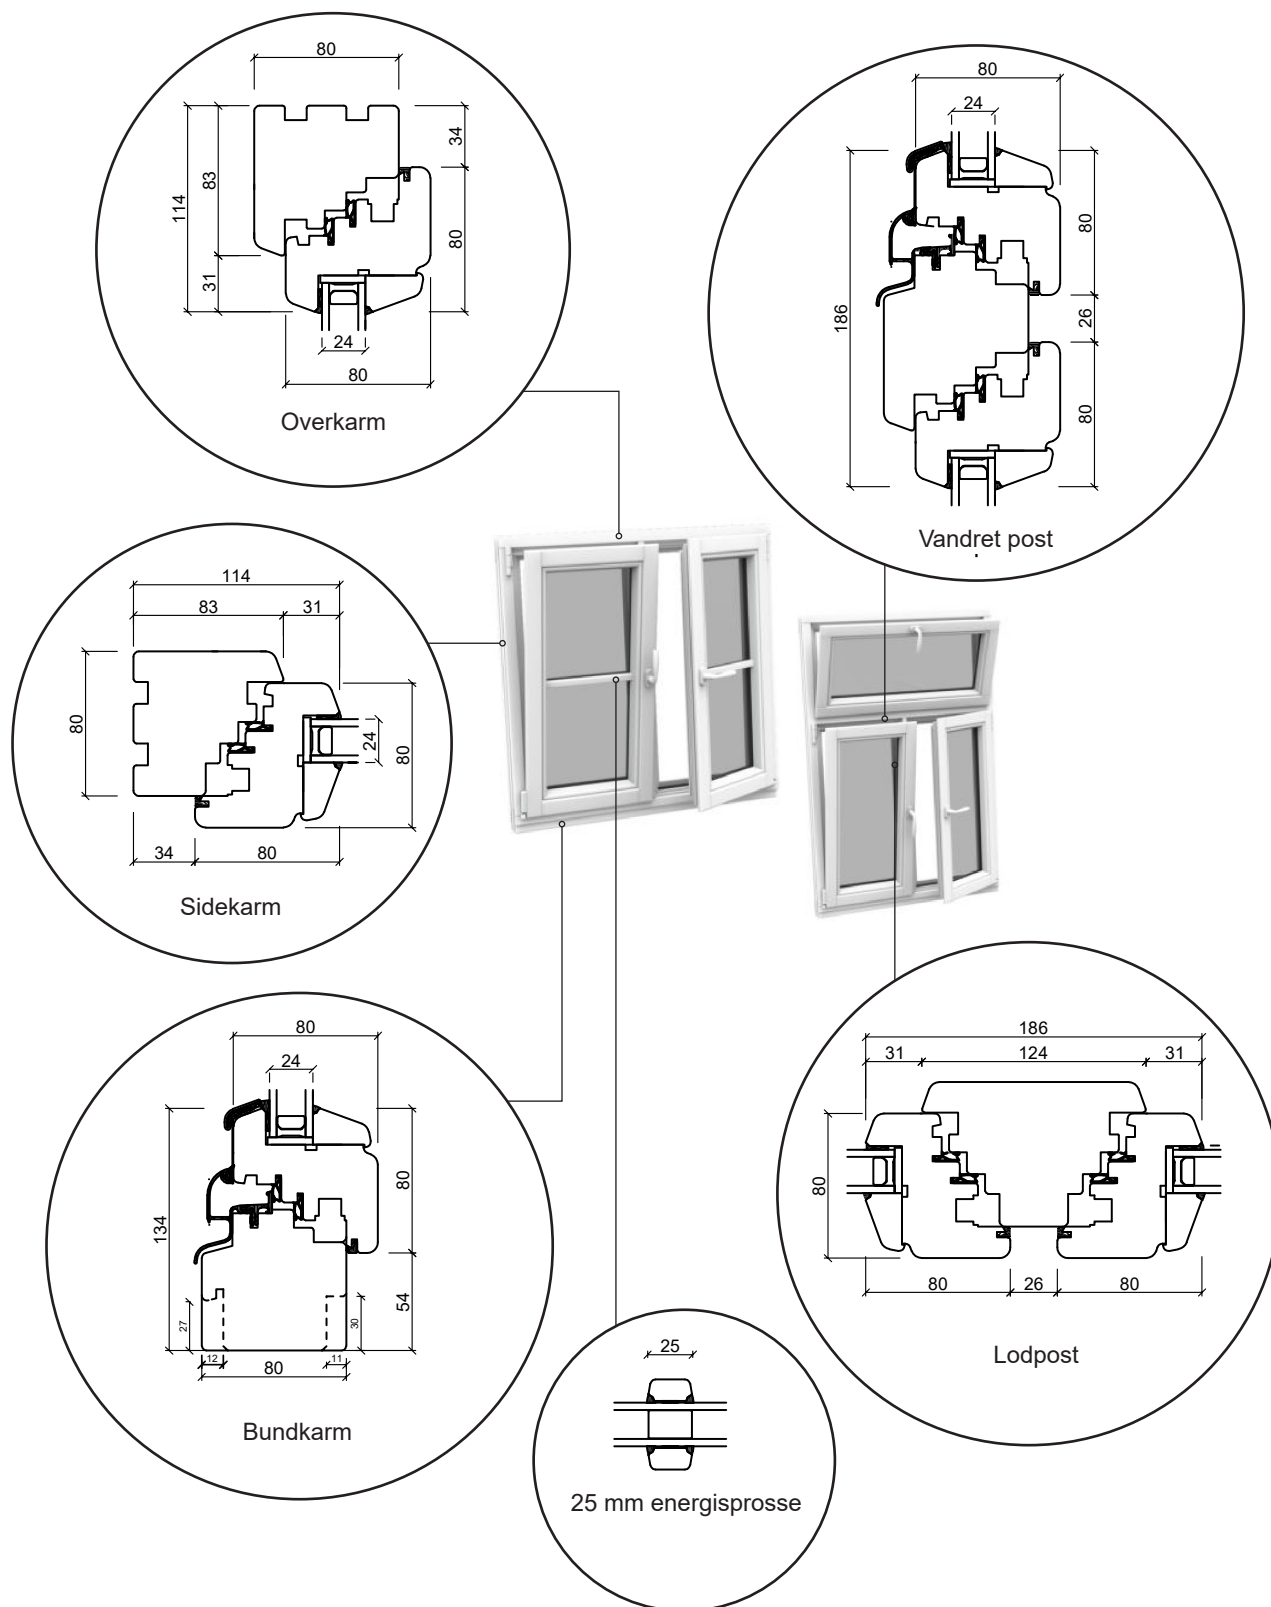

Dreje/Kip Vindue

2 lag, 68 mm karmdybde, fyr

Dreje/Kip terrassedør

2 lag, 68 mm karmdybde, fyr

Dreje/Kip vindue

2 lag, 80 mm karmdybde, fyr

Dreje/Kip fastkarm vindue

2 lag, 80 mm karmdybde, fyr

Overkarm

Sidekarm

Bundkarm

Dreje/Kip terrassedør

2 lag, 80 mm karmdybde, fyr