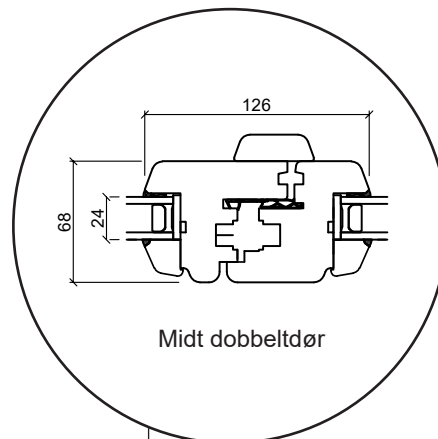

Dreje/Kip Vindue

2 lag, 68 mm karmdybde, fyr

Dreje/Kip terrassedør

2 lag, 68 mm karmdybde, fyr

Dreje/Kip vindue

2 lag, 80 mm karmdybde, fyr

Dreje/Kip fastkarm vindue

2 lag, 80 mm karmdybde, fyr

Overkarm

Sidekarm

Bundkarm

Dreje/Kip terrassedør

2 lag, 80 mm karmdybde, fyr