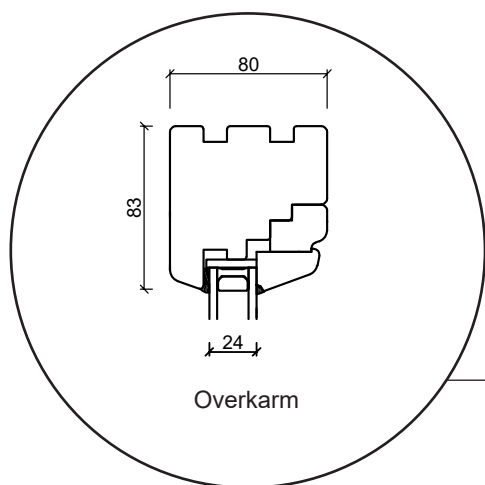

Dreje/Kip Vindue

2 lag, 68 mm karmdybde, fyr

Dreje/Kip terrassedør

2 lag, 68 mm karmdybde, fyr

Dreje/Kip vindue

2 lag, 80 mm karmdybde, fyr

Dreje/Kip fastkarm vindue

2 lag, 80 mm karmdybde, fyr

Overkarm

Sidekarm

Bundkarm

Dreje/Kip terrassedør

2 lag, 80 mm karmdybde, fyr