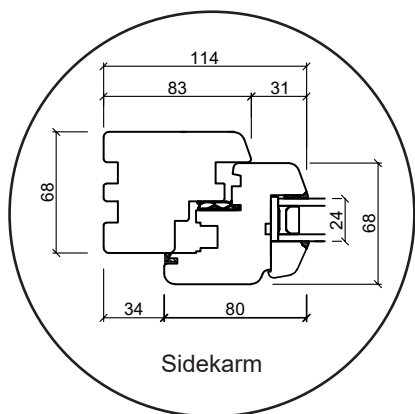

Dreje/Kip Vindue

2 lag, 68 mm karmdybde, fyr

Dreje/Kip terrassedør

2 lag, 68 mm karmdybde, fyr

Dreje/Kip vindue

2 lag, 80 mm karmdybde, fyr

Dreje/Kip fastkarm vindue

2 lag, 80 mm karmdybde, fyr

Overkarm

Sidekarm

Bundkarm

Dreje/Kip terrassedør

2 lag, 80 mm karmdybde, fyr