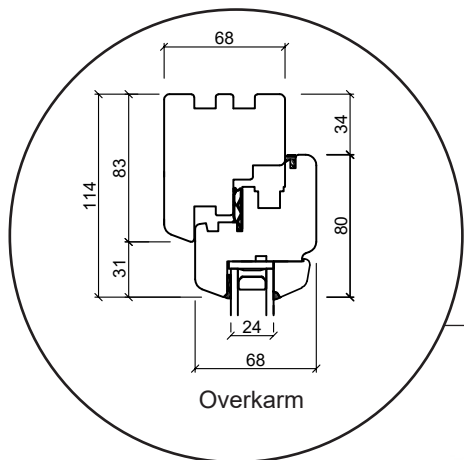

Dreje/Kip Vindue

2 lag, 68 mm karmdybde, fyr

Dreje/Kip terrassedør

2 lag, 68 mm karmdybde, fyr

Dreje/Kip vindue

2 lag, 80 mm karmdybde, fyr

Dreje/Kip fastkarm vindue

2 lag, 80 mm karmdybde, fyr

Overkarm

Sidekarm

Bundkarm

Dreje/Kip terrassedør

2 lag, 80 mm karmdybde, fyr