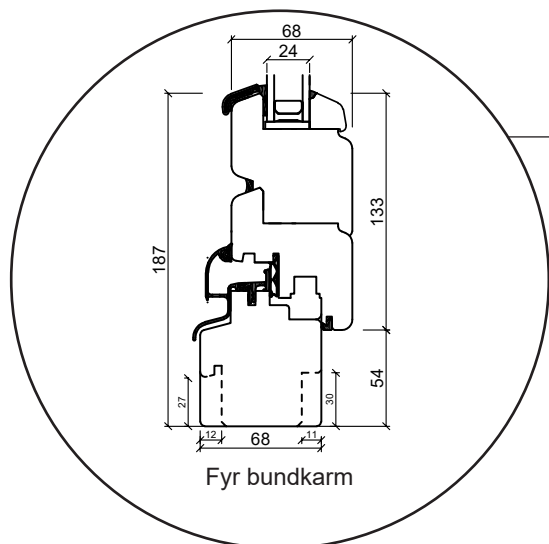

Dreje/Kip Vindue

2 lag, 68 mm karmdybde, fyr

Dreje/Kip terrassedør

2 lag, 68 mm karmdybde, fyr

Dreje/Kip vindue

2 lag, 80 mm karmdybde, fyr

Dreje/Kip fastkarm vindue

2 lag, 80 mm karmdybde, fyr

Overkarm

Sidekarm

Bundkarm

Dreje/Kip terrassedør

2 lag, 80 mm karmdybde, fyr