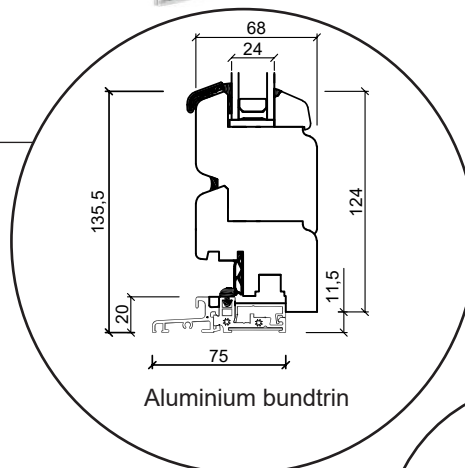

Dreje/Kip Vindue

2 lag, 68 mm karmdybde, fyr

Dreje/Kip terrassedør

2 lag, 68 mm karmdybde, fyr

Dreje/Kip vindue

2 lag, 80 mm karmdybde, fyr

Dreje/Kip fastkarm vindue

2 lag, 80 mm karmdybde, fyr

Overkarm

Sidekarm

Bundkarm

Dreje/Kip terrassedør

2 lag, 80 mm karmdybde, fyr