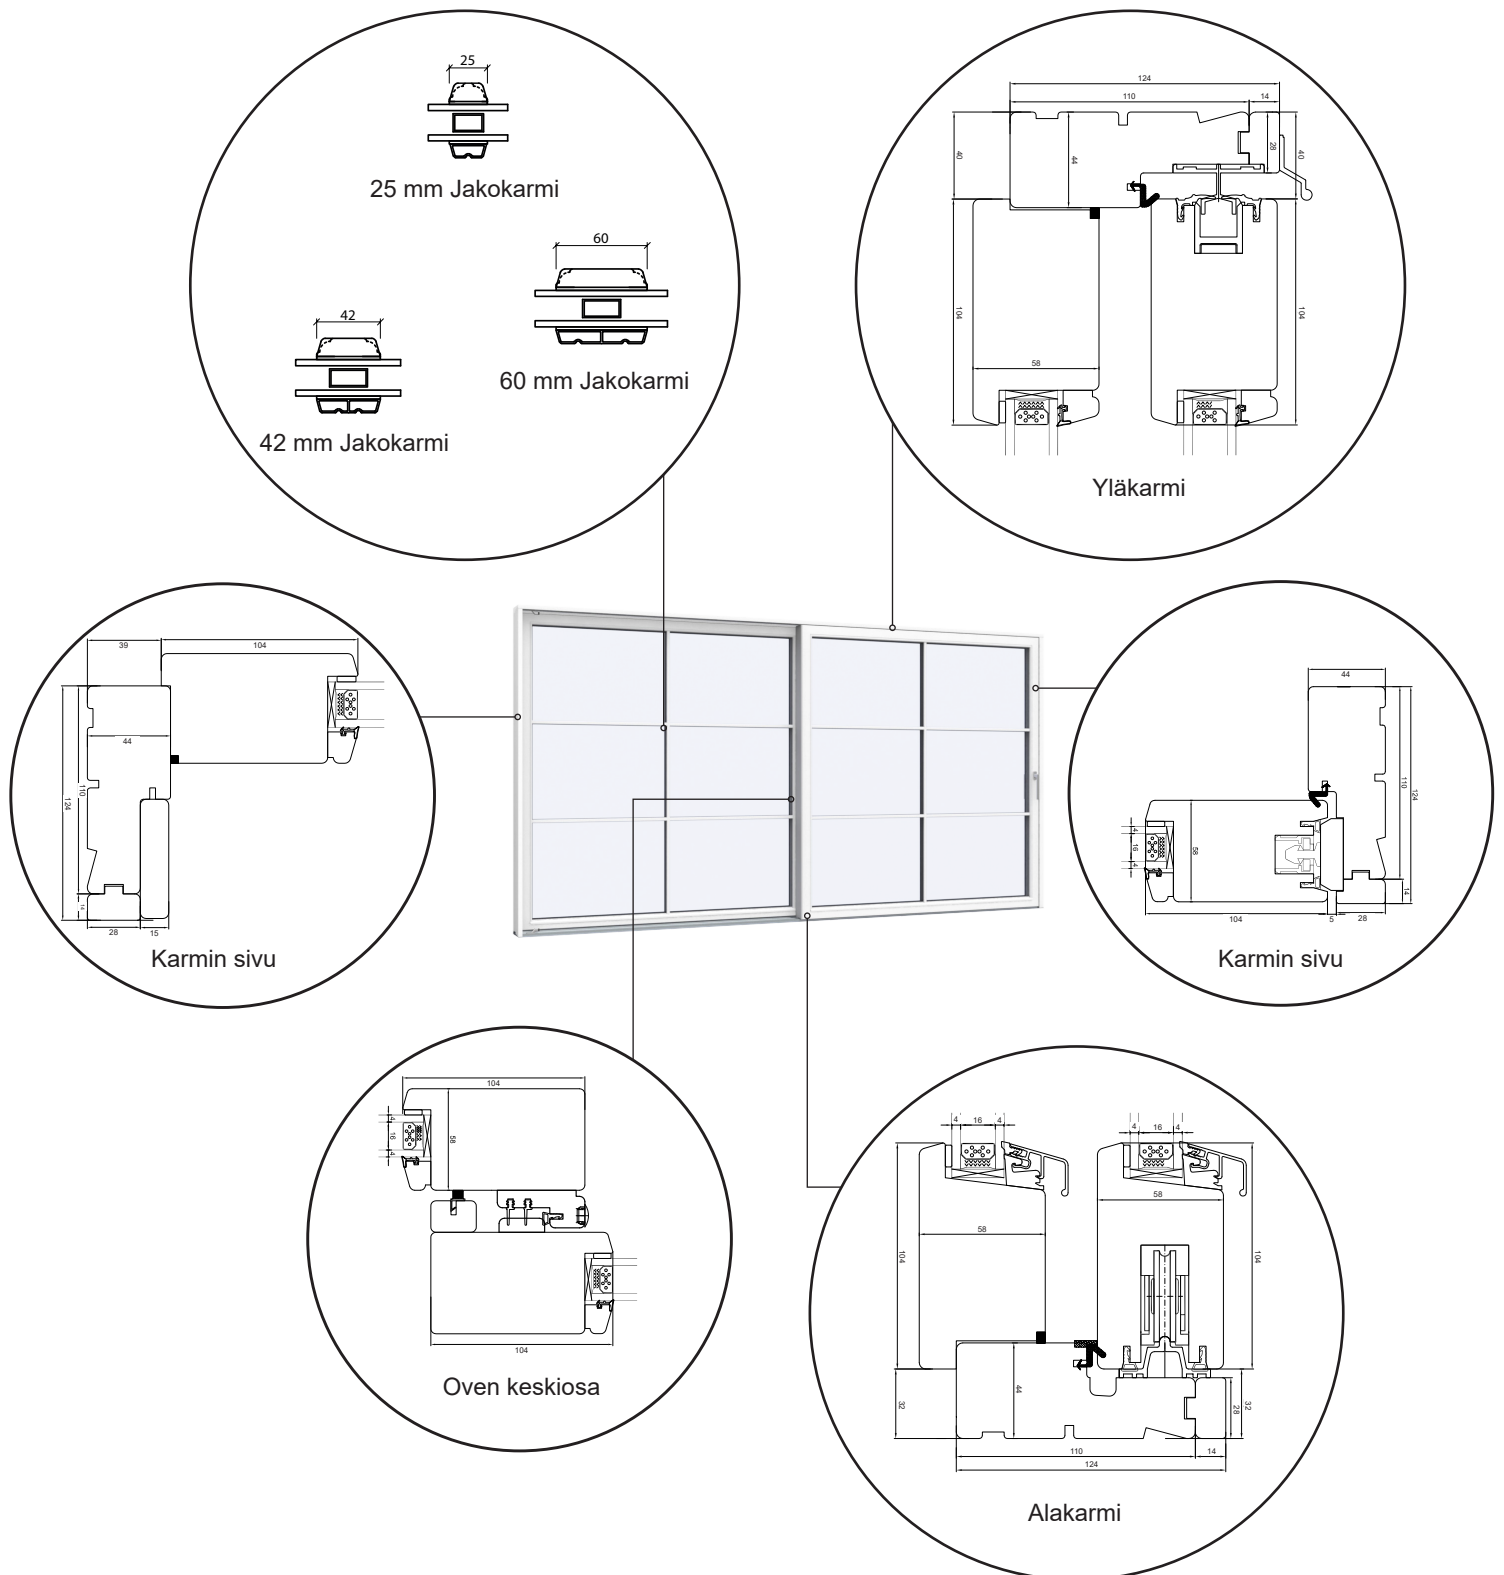

# Tekniset piirustukset

Liukuovi. Puu & puu-alumiini, kaksi- & kolmilasinen -  
karmisyvyys 124mm

**SPARIKKUNAT**

# Liukuovi

kaksilasinen, karmisyvyys 124mm, puu

# Liukuovi

kaksilasinen, karmisyvyys 124mm, puu-alumiini