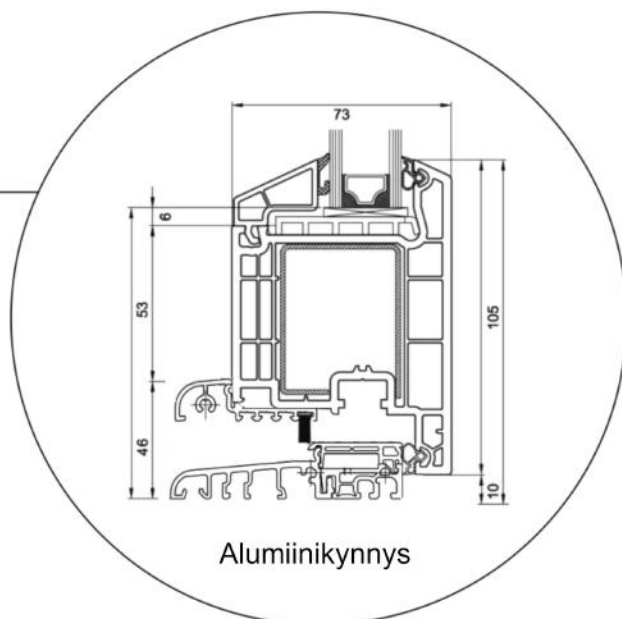

Dk-ikkuna avautuu sisäänpäin

2 lasinen PVC, 73 mm karmin

Dk-ikkuna avautuu sisäänpäin

3 lasinen PVC, 73 mm karmin

Ulko-ovi avautuu ulospäin

PVC, 73 mm karmin

Ulko-ovi avautuu sisäänpäin

PVC, 73 mm karmin

Parvekeovi avautuu ulospäin

PVC, 73 mm karmin

Parvekeovi avautuu sisäänpäin

PVC, 73 mm karmin

Yläkarmi

Karmin sivu

Alumiinikynnys