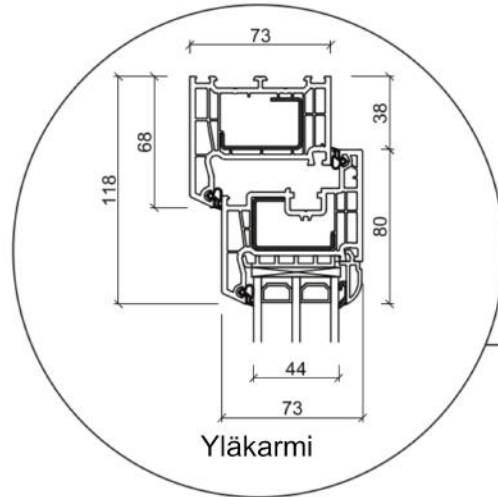

Dk-ikkuna avautuu sisäänpäin

2 lasinen PVC, 73 mm karmin

Dk-ikkuna avautuu sisäänpäin

3 lasinen PVC, 73 mm karmin

Ulko-ovi avautuu ulospäin

PVC, 73 mm karmin

Ulko-ovi avautuu sisäänpäin

PVC, 73 mm karmin

Parvekeovi avautuu ulospäin

PVC, 73 mm karmin

Parvekeovi avautuu sisäänpäin

PVC, 73 mm karmin

Yläkarmi

Karmin sivu

Alumiinikynnys