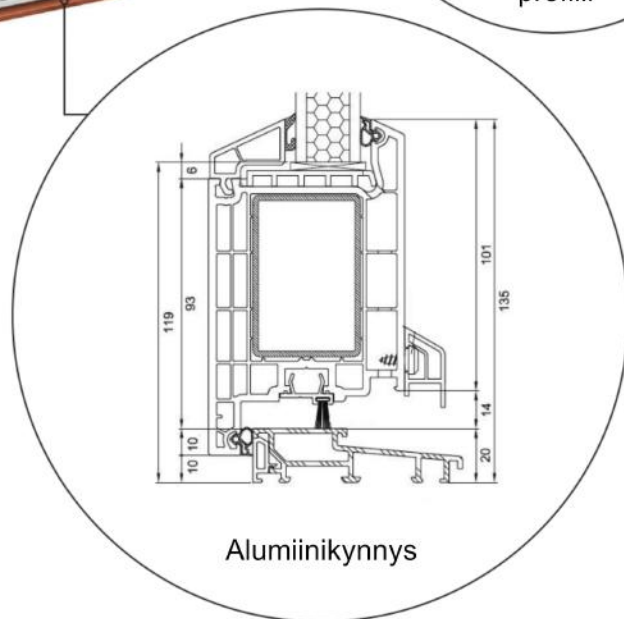

Dk-ikkuna avautuu sisäänpäin

2 lasinen PVC, 73 mm karmin

Dk-ikkuna avautuu sisäänpäin

3 lasinen PVC, 73 mm karmin

Ulko-ovi avautuu ulospäin

PVC, 73 mm karmin

Ulko-ovi avautuu sisäänpäin

PVC, 73 mm karmin

Parvekeovi avautuu ulospäin

PVC, 73 mm karmin

Parvekeovi avautuu sisäänpäin

PVC, 73 mm karmin

Yläkarmi

Karmin sivu

Alumiinikynnys