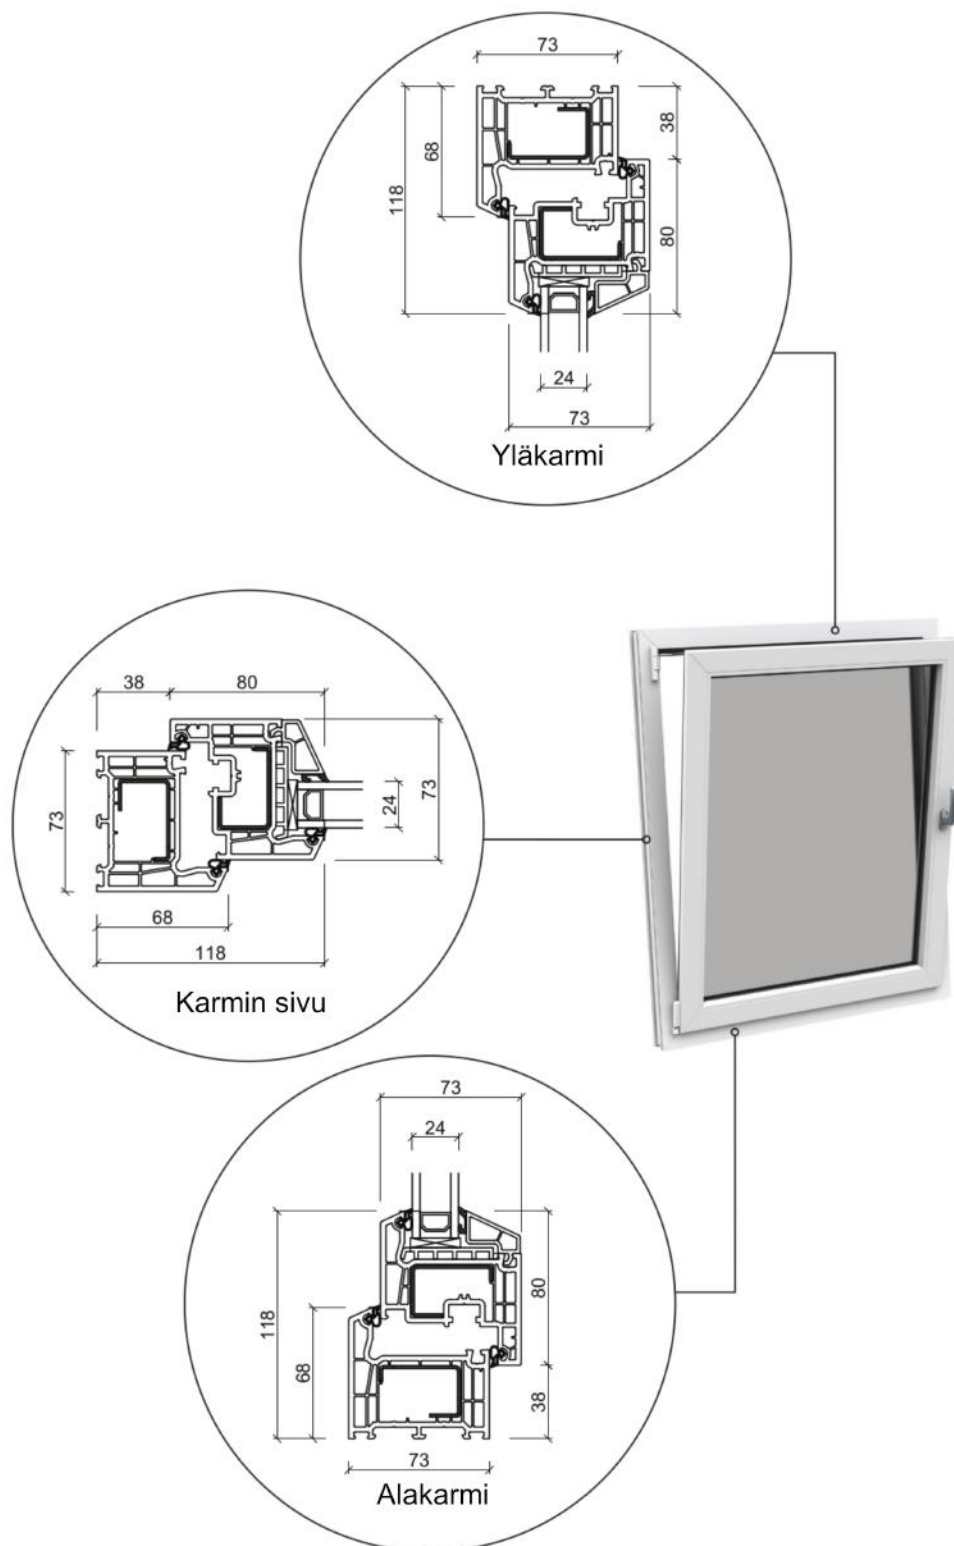

Dk-ikkuna avautuu sisäänpäin

2 lasinen PVC, 73 mm karmin

Dk-ikkuna avautuu sisäänpäin

3 lasinen PVC, 73 mm karmin

Ulko-ovi avautuu ulospäin

PVC, 73 mm karmin

Ulko-ovi avautuu sisäänpäin

PVC, 73 mm karmin

Parvekeovi avautuu ulospäin

PVC, 73 mm karmin

Parvekeovi avautuu sisäänpäin

PVC, 73 mm karmin

Yläkarmi

Karmin sivu

Alumiinikynnys