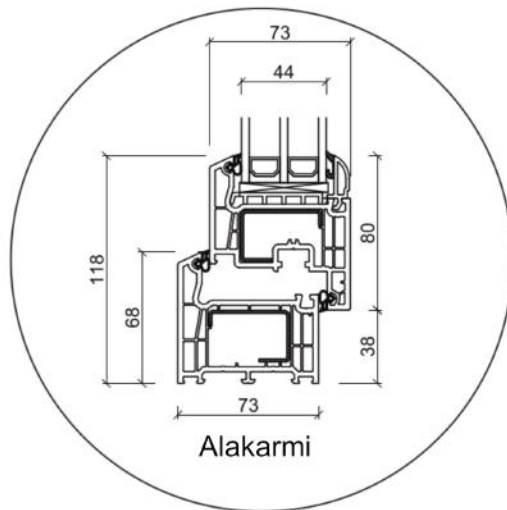

Dk-ikkuna avautuu sisäänpäin

2 lasinen PVC, 73 mm karmin

Dk-ikkuna avautuu sisäänpäin

3 lasinen PVC, 73 mm karmin

Ulko-ovi avautuu ulospäin

PVC, 73 mm karmin

Ulko-ovi avautuu sisäänpäin

PVC, 73 mm karmin

Parvekeovi avautuu ulospäin

PVC, 73 mm karmin

Parvekeovi avautuu sisäänpäin

PVC, 73 mm karmin

Yläkarmi

Karmin sivu

Alumiinikynnys