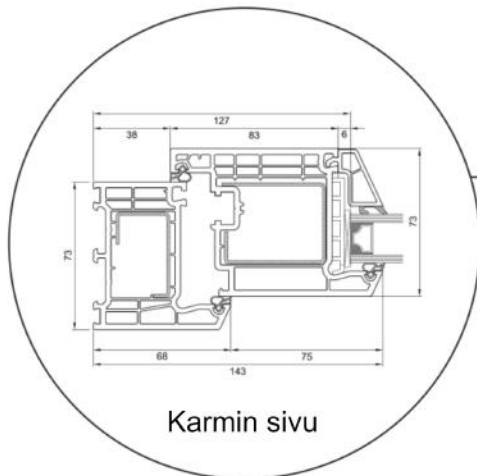

Dk-ikkuna avautuu sisäänpäin

2 lasinen PVC, 73 mm karmin

Dk-ikkuna avautuu sisäänpäin

3 lasinen PVC, 73 mm karmin

Ulko-ovi avautuu ulospäin

PVC, 73 mm karmin

Ulko-ovi avautuu sisäänpäin

PVC, 73 mm karmin

Parvekeovi avautuu ulospäin

PVC, 73 mm karmin

Parvekeovi avautuu sisäänpäin

PVC, 73 mm karmin

Yläkarmi

Karmin sivu

Alumiinikynnys