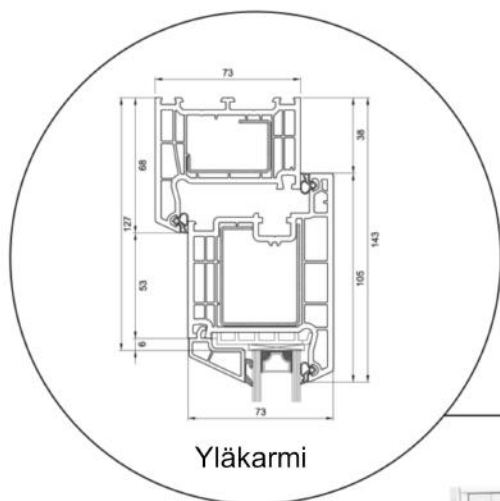

Dk-ikkuna avautuu sisäänpäin

2 lasinen PVC, 73 mm karmin

Dk-ikkuna avautuu sisäänpäin

3 lasinen PVC, 73 mm karmin

Ulko-ovi avautuu ulospäin

PVC, 73 mm karmin

Ulko-ovi avautuu sisäänpäin

PVC, 73 mm karmin

Parvekeovi avautuu ulospäin

PVC, 73 mm karmin

Parvekeovi avautuu sisäänpäin

PVC, 73 mm karmin

Yläkarmi

Karmin sivu

Alumiinikynnys