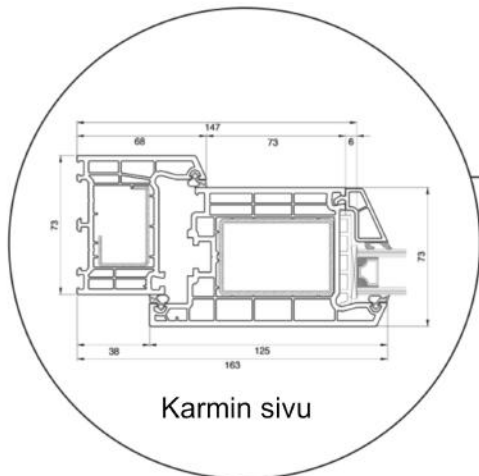

Dk-ikkuna avautuu sisäänpäin

2 lasinen PVC, 73 mm karmin

Dk-ikkuna avautuu sisäänpäin

3 lasinen PVC, 73 mm karmin

Ulko-ovi avautuu ulospäin

PVC, 73 mm karmin

Ulko-ovi avautuu sisäänpäin

PVC, 73 mm karmin

Parvekeovi avautuu ulospäin

PVC, 73 mm karmin

Parvekeovi avautuu sisäänpäin

PVC, 73 mm karmin

Yläkarmi

Karmin sivu

Alumiinikynnys