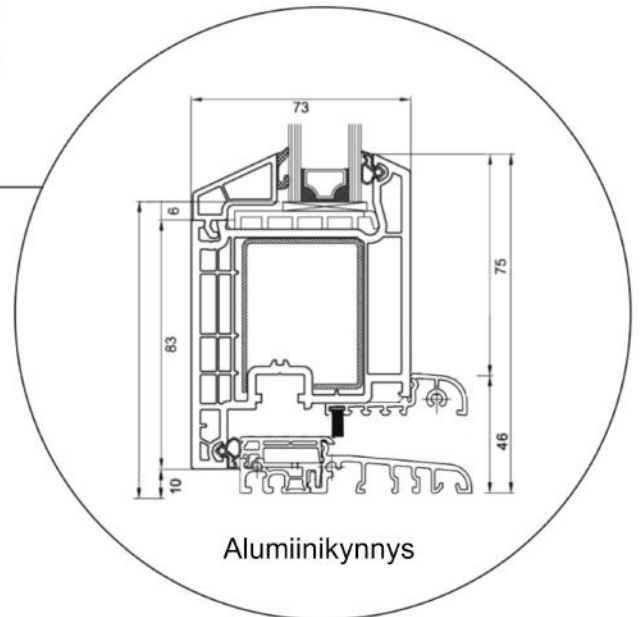

Dk-ikkuna avautuu sisäänpäin

2 lasinen PVC, 73 mm karmin

Dk-ikkuna avautuu sisäänpäin

3 lasinen PVC, 73 mm karmin

Ulko-ovi avautuu ulospäin

PVC, 73 mm karmin

Ulko-ovi avautuu sisäänpäin

PVC, 73 mm karmin

Parvekeovi avautuu ulospäin

PVC, 73 mm karmin

Parvekeovi avautuu sisäänpäin

PVC, 73 mm karmin

Yläkarmi

Karmin sivu

Alumiinikynnys