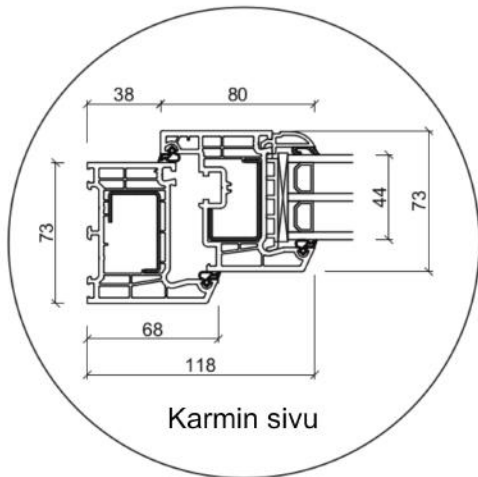

Dk-ikkuna avautuu sisäänpäin

2 lasinen PVC, 73 mm karmin

Dk-ikkuna avautuu sisäänpäin

3 lasinen PVC, 73 mm karmin

Ulko-ovi avautuu ulospäin

PVC, 73 mm karmin

Ulko-ovi avautuu sisäänpäin

PVC, 73 mm karmin

Parvekeovi avautuu ulospäin

PVC, 73 mm karmin

Parvekeovi avautuu sisäänpäin

PVC, 73 mm karmin

Yläkarmi

Karmin sivu

Alumiinikynnys