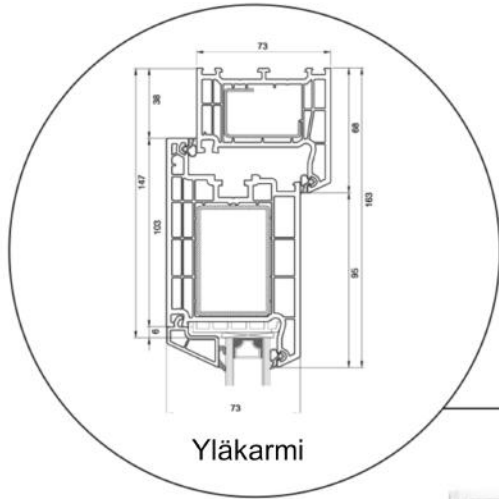

Dk-ikkuna avautuu sisäänpäin

2 lasinen PVC, 73 mm karmin

Dk-ikkuna avautuu sisäänpäin

3 lasinen PVC, 73 mm karmin

Ulko-ovi avautuu ulospäin

PVC, 73 mm karmin

Ulko-ovi avautuu sisäänpäin

PVC, 73 mm karmin

Parvekeovi avautuu ulospäin

PVC, 73 mm karmin

Parvekeovi avautuu sisäänpäin

PVC, 73 mm karmin

Yläkarmi

Karmin sivu

Alumiinikynnys