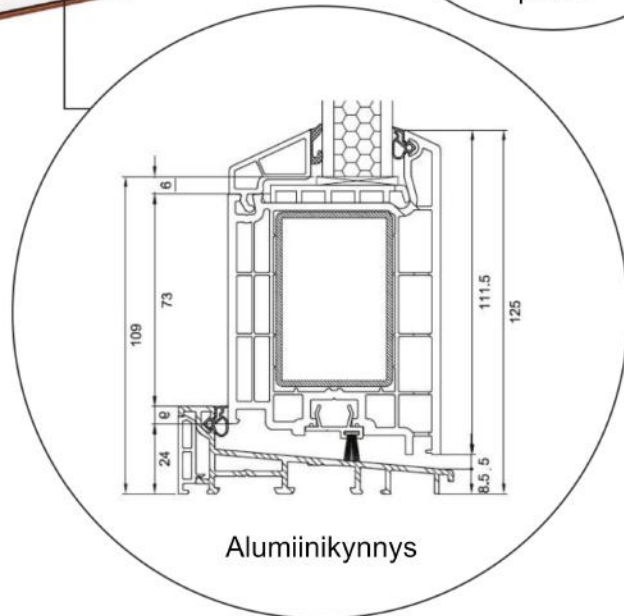

Dk-ikkuna avautuu sisäänpäin

2 lasinen PVC, 73 mm karmin

Dk-ikkuna avautuu sisäänpäin

3 lasinen PVC, 73 mm karmin

Ulko-ovi avautuu ulospäin

PVC, 73 mm karmin

Ulko-ovi avautuu sisäänpäin

PVC, 73 mm karmin

Parvekeovi avautuu ulospäin

PVC, 73 mm karmin

Parvekeovi avautuu sisäänpäin

PVC, 73 mm karmin

Yläkarmi

Karmin sivu

Alumiinikynnys