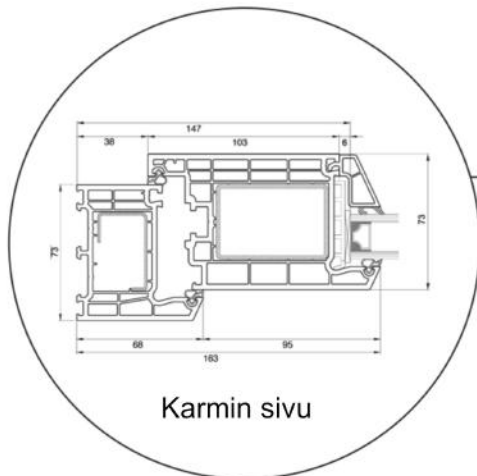

Dk-ikkuna avautuu sisäänpäin

2 lasinen PVC, 73 mm karmin

Dk-ikkuna avautuu sisäänpäin

3 lasinen PVC, 73 mm karmin

Ulko-ovi avautuu ulospäin

PVC, 73 mm karmin

Ulko-ovi avautuu sisäänpäin

PVC, 73 mm karmin

Parvekeovi avautuu ulospäin

PVC, 73 mm karmin

Parvekeovi avautuu sisäänpäin

PVC, 73 mm karmin

Yläkarmi

Karmin sivu

Alumiinikynnys