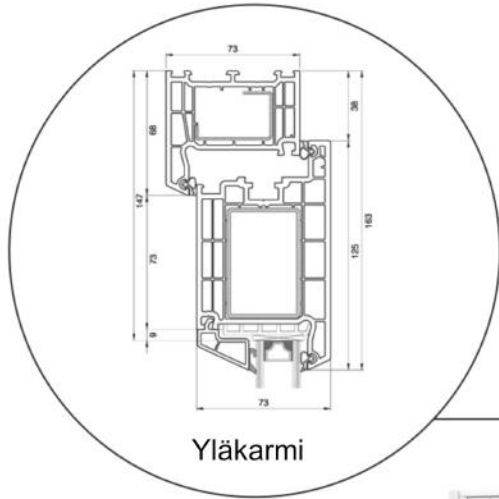

Dk-ikkuna avautuu sisäänpäin

2 lasinen PVC, 73 mm karmin

Dk-ikkuna avautuu sisäänpäin

3 lasinen PVC, 73 mm karmin

Ulko-ovi avautuu ulospäin

PVC, 73 mm karmin

Ulko-ovi avautuu sisäänpäin

PVC, 73 mm karmin

Parvekeovi avautuu ulospäin

PVC, 73 mm karmin

Parvekeovi avautuu sisäänpäin

PVC, 73 mm karmin

Yläkarmi

Karmin sivu

Alumiinikynnys