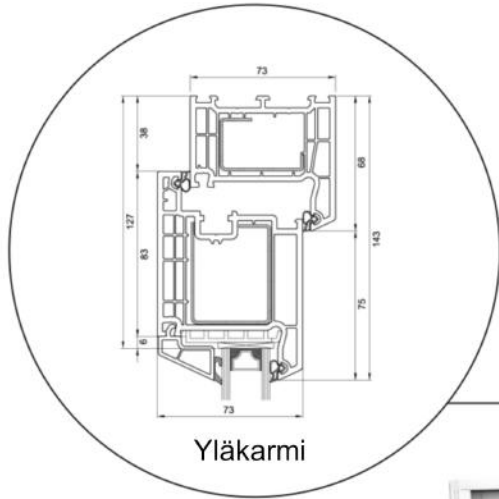

Dk-ikkuna avautuu sisäänpäin

2 lasinen PVC, 73 mm karmin

Dk-ikkuna avautuu sisäänpäin

3 lasinen PVC, 73 mm karmin

Ulko-ovi avautuu ulospäin

PVC, 73 mm karmin

Ulko-ovi avautuu sisäänpäin

PVC, 73 mm karmin

Parvekeovi avautuu ulospäin

PVC, 73 mm karmin

Parvekeovi avautuu sisäänpäin

PVC, 73 mm karmin

Yläkarmi

Karmin sivu

Alumiinikynnys