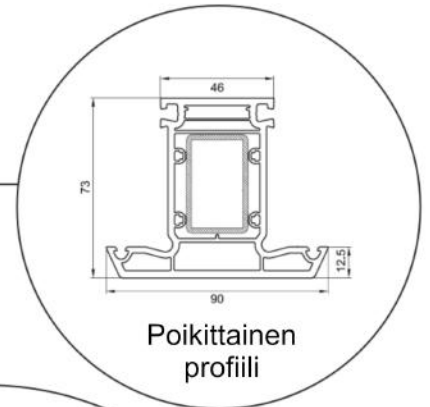

Dk-ikkuna avautuu sisäänpäin

2 lasinen PVC, 73 mm karmin

Dk-ikkuna avautuu sisäänpäin

3 lasinen PVC, 73 mm karmin

Ulko-ovi avautuu ulospäin

PVC, 73 mm karmin

Ulko-ovi avautuu sisäänpäin

PVC, 73 mm karmin

Parvekeovi avautuu ulospäin

PVC, 73 mm karmin

Parvekeovi avautuu sisäänpäin

PVC, 73 mm karmin

Yläkarmi

Karmin sivu

Alumiinikynnys