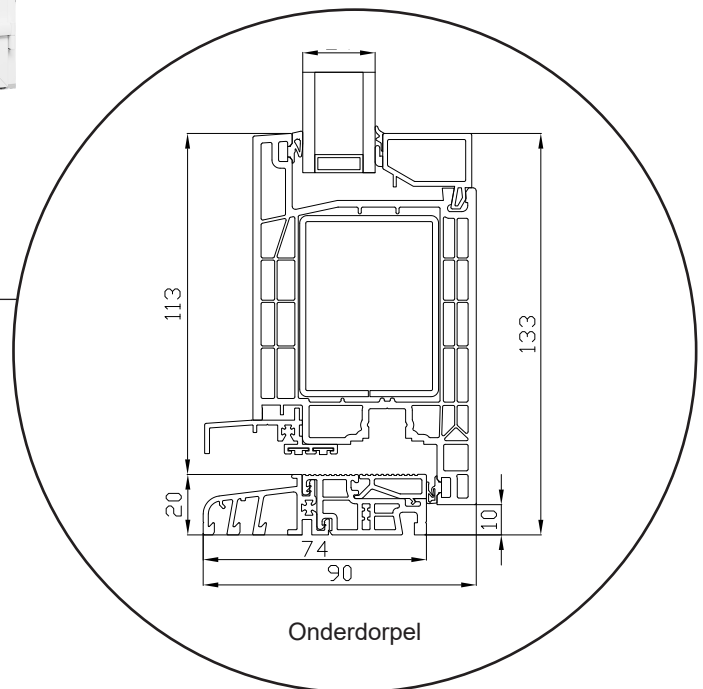

Voordeur, binnendraaiend

2-laags glas, 74mm kozijndiepte, kunststof

0800 0200506

info@sparkozijnen.nl

SPARKOZIJNEN