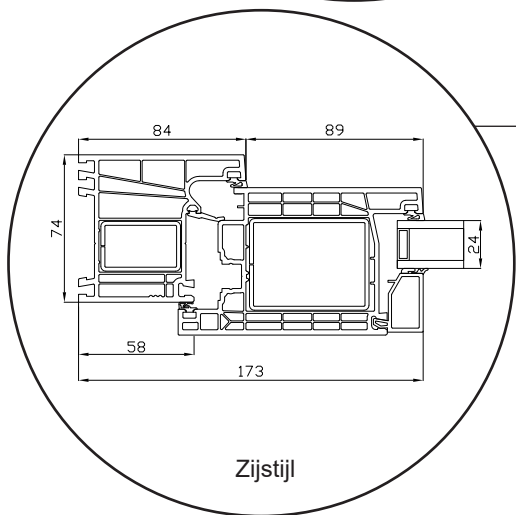

# Draaikiepdeur

2-laags glas, 74mm kozijndiepte, kunststof

0800 0200506

info@sparkozijnen.nl

**SPARKOZIJNEN**

# Voordeur, binnendraaiend

2-laags glas, 74mm kozijndiepte, kunststof

0800 0200506

info@sparkozijnen.nl

**SPARKOZIJNEN**