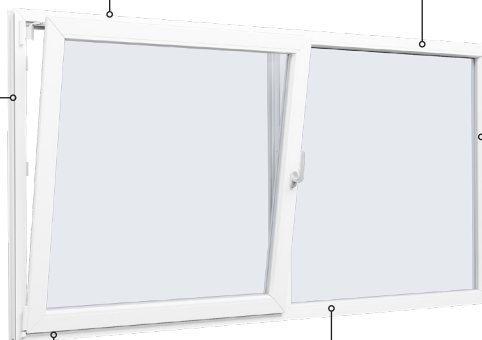

Draaikiëpraam

2-laags glas, 74mm kozijndiepte, kunststof

0800 0200506

info@sparkozijnen.nl

SPARKOZIJNEN