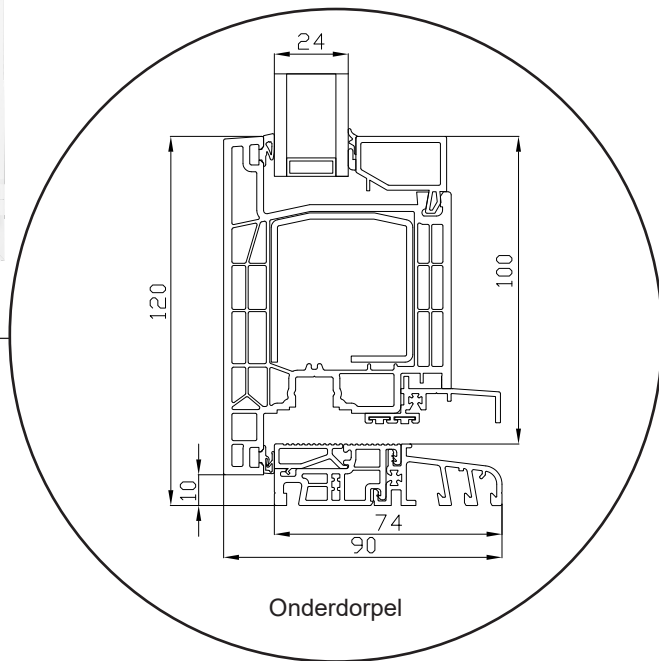

# Tuindeur, buitendraaiend

2-laags glas, 74mm kozijndiepte, kunststof

Bovendorpel

Zijstijl

Onderdorpel

0800 0200506

info@sparkozijnen.nl

**SPARKOZIJNEN**