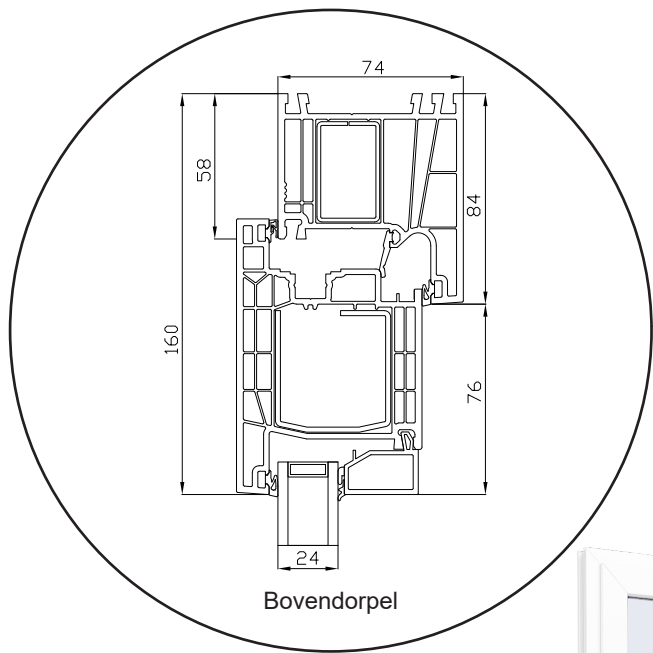

# Tuindeur, binnendraaiend

2-laags glas, 74mm kozijndiepte, kunststof

0800 0200506

info@sparkozijnen.nl

**SPARKOZIJNEN**

# Tuindeur, buitendraaiend

2-laags glas, 74mm kozijndiepte, kunststof

Bovendorpel

Zijstijl

Onderdorpel

0800 0200506

info@sparkozijnen.nl

**SPARKOZIJNEN**