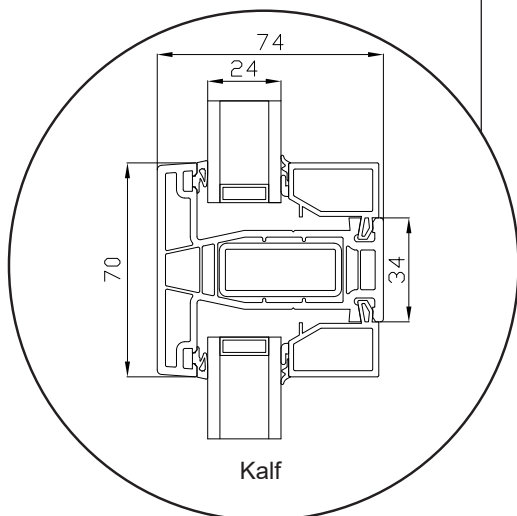

Voordeur, binnendraaiend

2-laags glas, 74mm kozijndiepte, kunststof

0800 0200506

info@sparkozijnen.nl

SPARKOZIJNEN