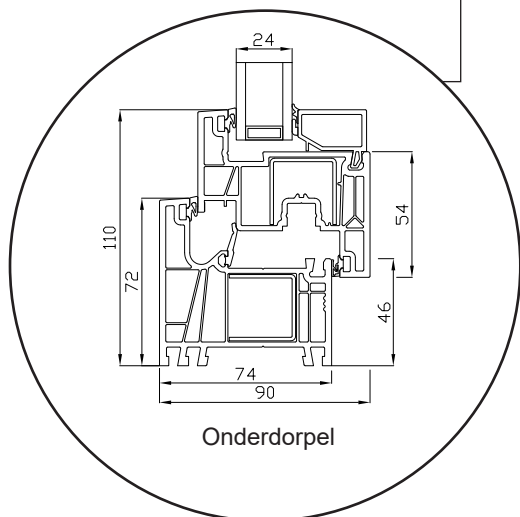

Draaikiëpraam

2-laags glas, 74mm kozijndiepte, kunststof

0800 0200506

info@sparkozijnen.nl

SPARKOZIJNEN