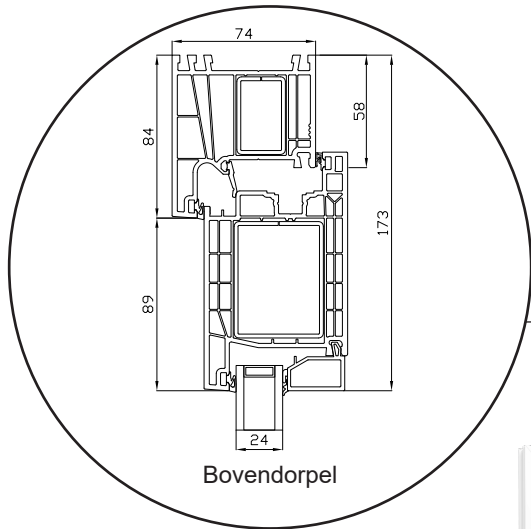

Voordeur, binnendraaiend

2-laags glas, 74mm kozijndiepte, kunststof

0800 0200506

info@sparkozijnen.nl

SPARKOZIJNEN