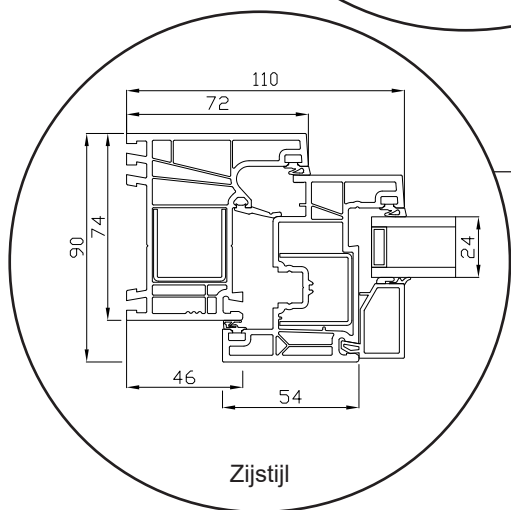

# Technische tekeningen

Kunststof, 2-laags glas - 74mm kozijndiepte

**SPARKOZIJNEN**

# Draaikiëpraam

2-laags glas, 74mm kozijndiepte, kunststof

0800 0200506

info@sparkozijnen.nl

**SPARKOZIJNEN**