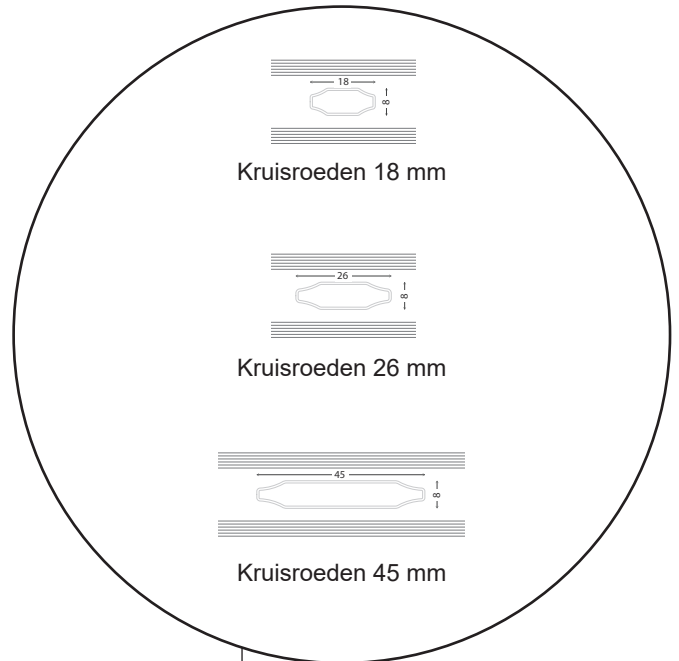

# Voordeur, binnendraaiend

2-laags glas, 74mm kozijndiepte, kunststof

0800 0200506

info@sparkozijnen.nl

**SPARKOZIJNEN**

# Tuindeur, binnendraaiend

2-laags glas, 74mm kozijndiepte, kunststof

0800 0200506

info@sparkozijnen.nl

**SPARKOZIJNEN**