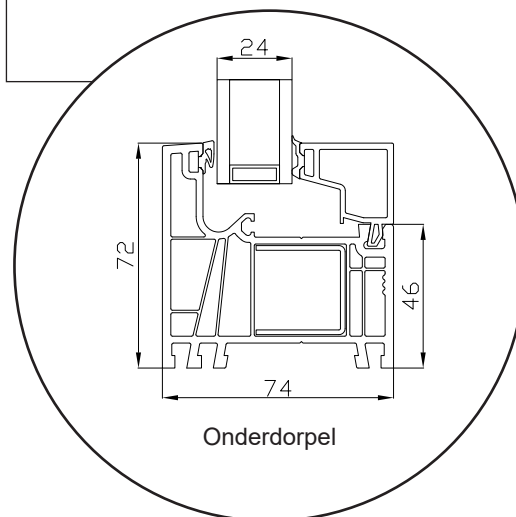

Draaikiëpraam

2-laags glas, 74mm kozijndiepte, kunststof

0800 0200506

info@sparkozijnen.nl

SPARKOZIJNEN