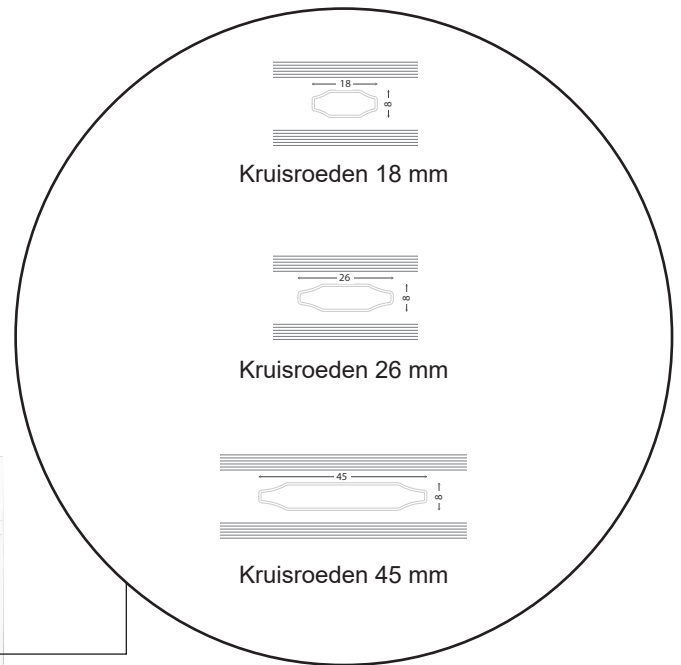

# Technische tekeningen

Kunststof, 2-laags glas - 74mm kozijndiepte

**SPARKOZIJNEN**

# Draaikiepdeur

2-laags glas, 74mm kozijndiepte, kunststof

0800 0200506

info@sparkozijnen.nl

**SPARKOZIJNEN**

# Voordeur, binnendraaiend

2-laags glas, 74mm kozijndiepte, kunststof

0800 0200506

info@sparkozijnen.nl

**SPARKOZIJNEN**