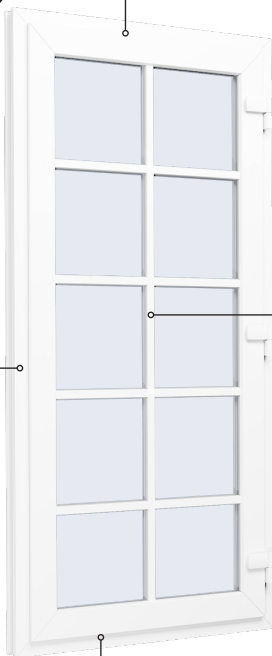

Tuindeur, buitendraaiend

2-laags glas, 74mm kozijndiepte, kunststof

Zijstijl

0800 0200506

info@sparkozijnen.nl

SPARKOZIJNEN