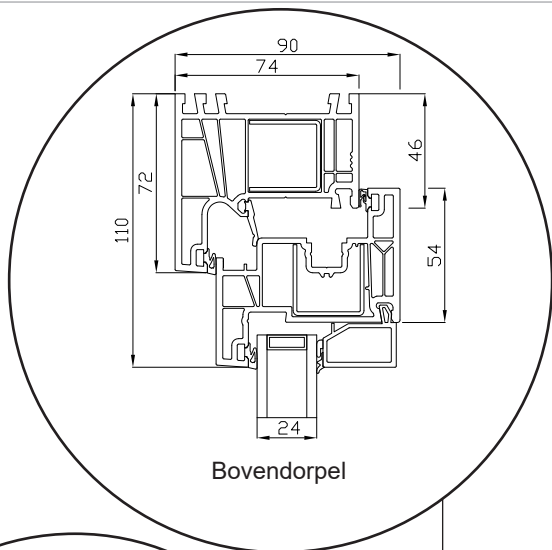

# Technische tekeningen

Kunststof, 2-laags glas - 74mm kozijndiepte

**SPARKOZIJNEN**

# Draaikiëpraam

2-laags glas, 74mm kozijndiepte, kunststof

0800 0200506

info@sparkozijnen.nl

**SPARKOZIJNEN**