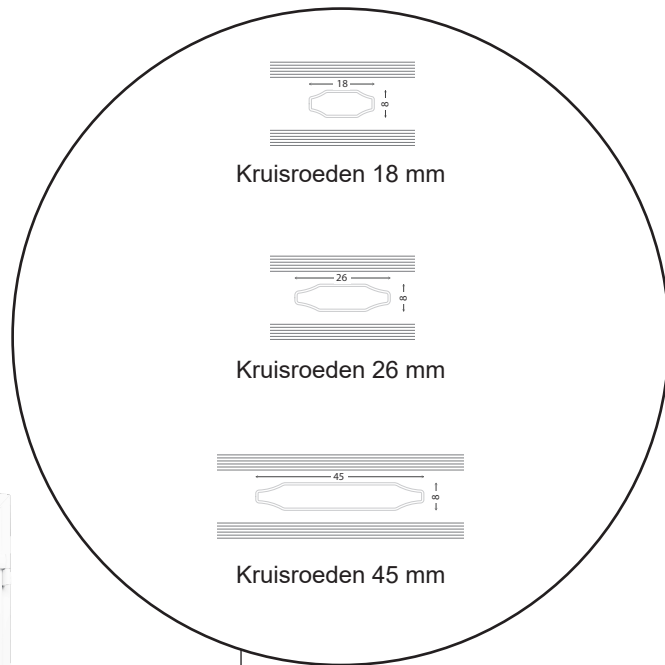

# Tuindeur, binnendraaiend

2-laags glas, 74mm kozijndiepte, kunststof

0800 0200506

info@sparkozijnen.nl

**SPARKOZIJNEN**

# Tuindeur, buitendraaiend

2-laags glas, 74mm kozijndiepte, kunststof

Bovendorpel

Zijstijl

Onderdorpel

0800 0200506

info@sparkozijnen.nl

**SPARKOZIJNEN**