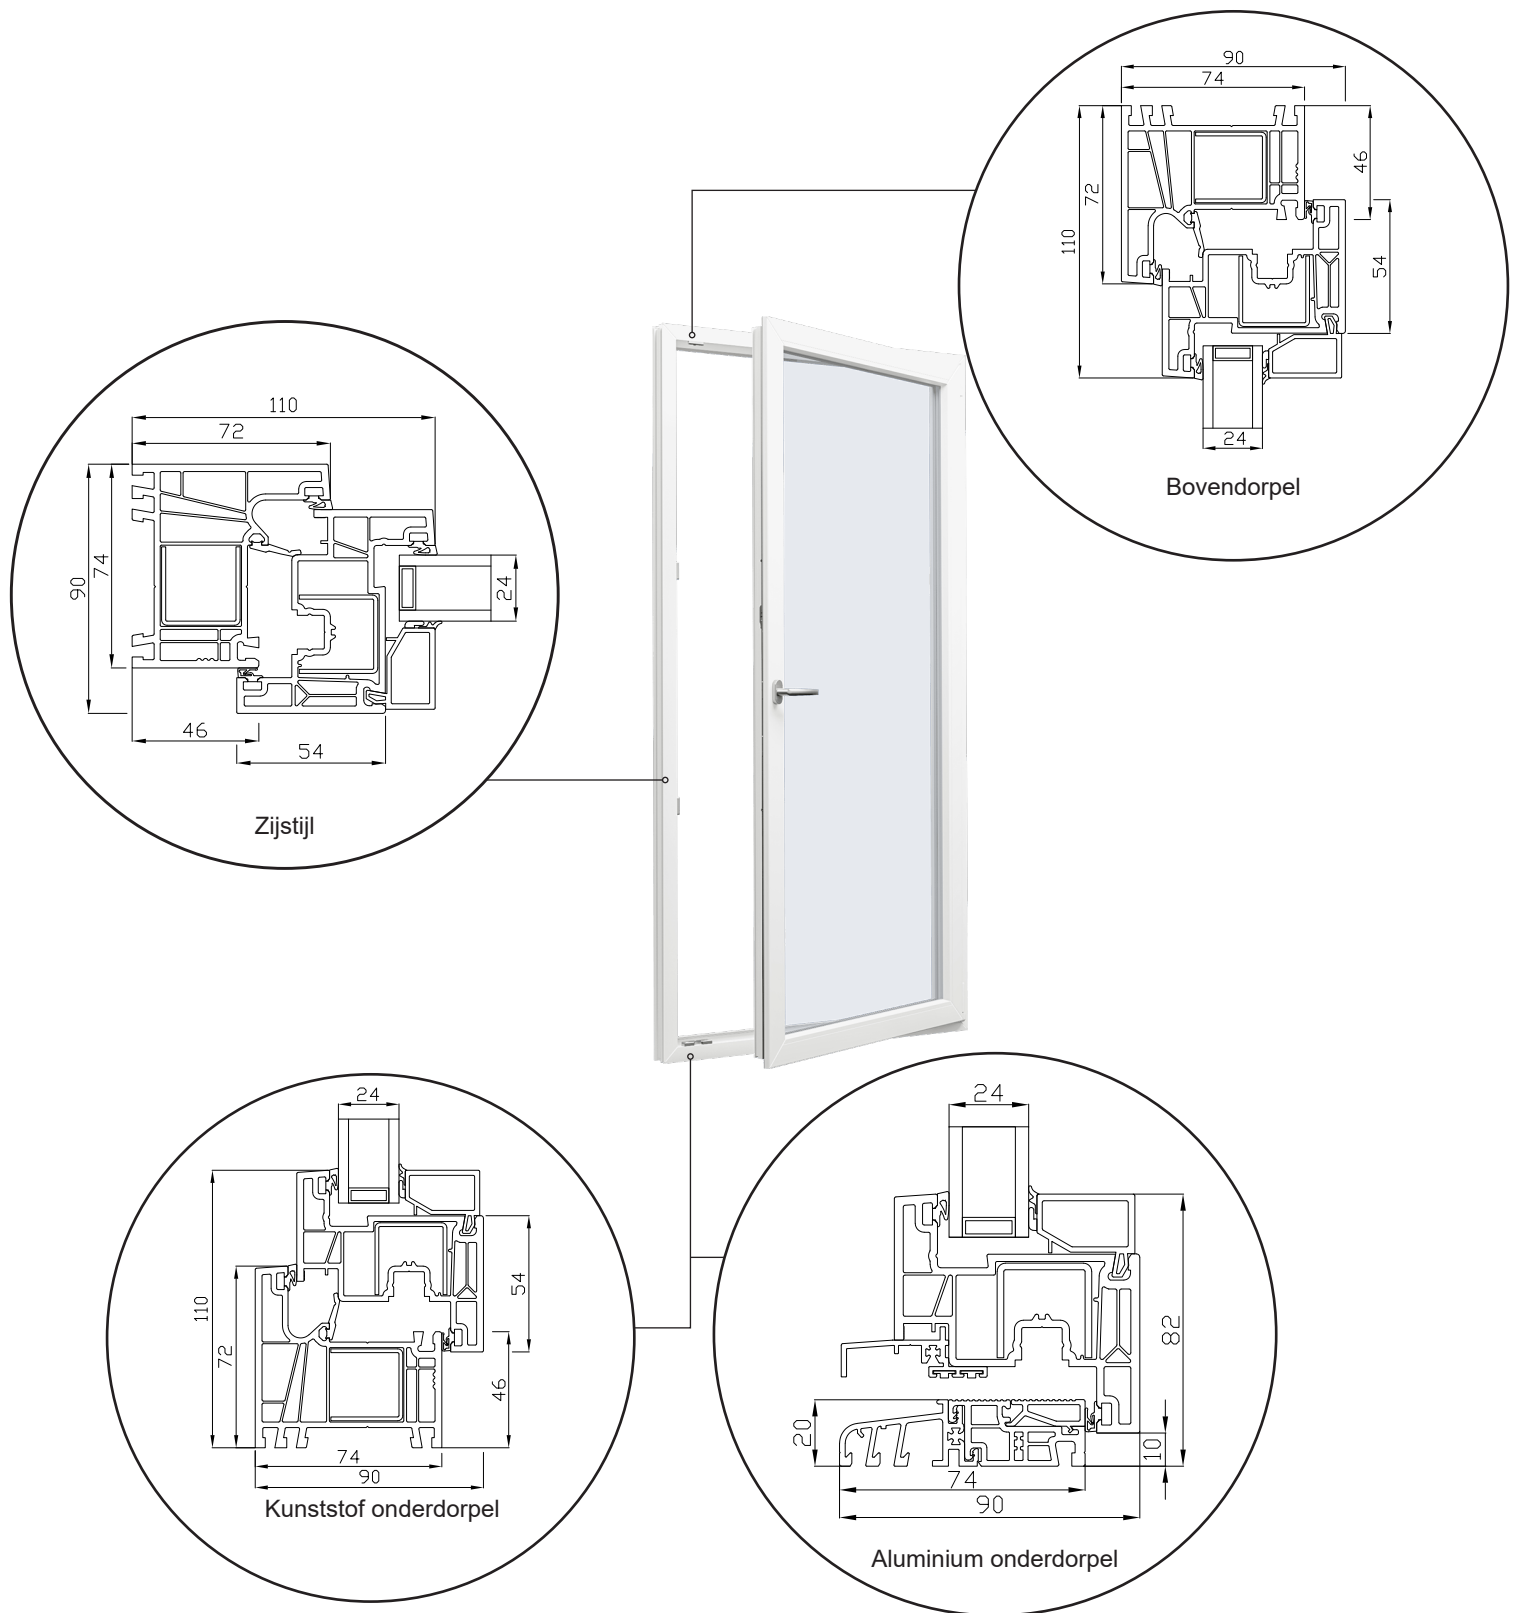

# Technische tekeningen

Kunststof, 2-laags glas - 74mm kozijndiepte

**SPARKOZIJNEN**

# Draaikiëpraam

2-laags glas, 74mm kozijndiepte, kunststof

0800 0200506

info@sparkozijnen.nl

**SPARKOZIJNEN**

# Draaikiepdeur

2-laags glas, 74mm kozijndiepte, kunststof

0800 0200506

info@sparkozijnen.nl

**SPARKOZIJNEN**