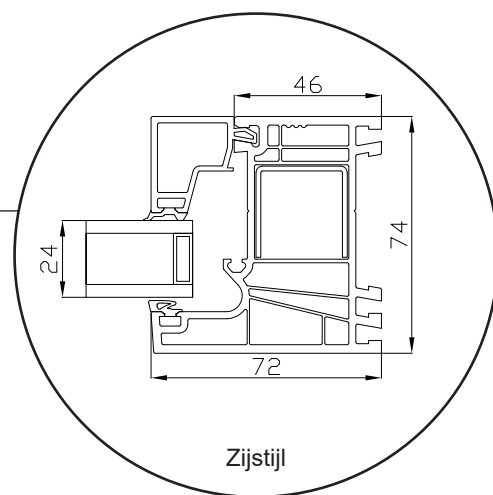

# Technische tekeningen

Kunststof, 2-laags glas - 74mm kozijndiepte

**SPARKOZIJNEN**

# Draaikiëpraam

2-laags glas, 74mm kozijndiepte, kunststof

0800 0200506

info@sparkozijnen.nl

**SPARKOZIJNEN**