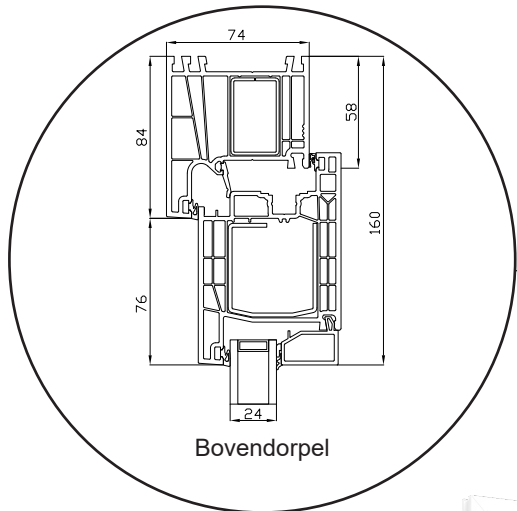

# Voordeur, binnendraaiend

2-laags glas, 74mm kozijndiepte, kunststof

0800 0200506

info@sparkozijnen.nl

**SPARKOZIJNEN**

# Tuindeur, binnendraaiend

2-laags glas, 74mm kozijndiepte, kunststof

0800 0200506

info@sparkozijnen.nl

**SPARKOZIJNEN**