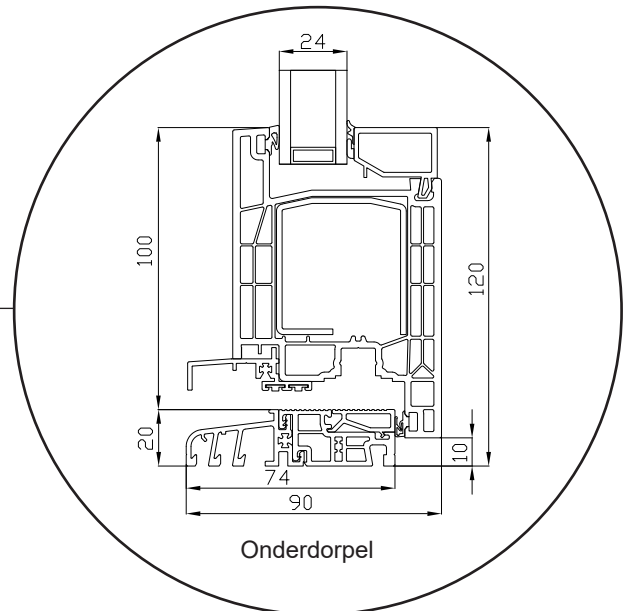

# Voordeur, binnendraaiend

2-laags glas, 74mm kozijndiepte, kunststof

0800 0200506

info@sparkozijnen.nl

**SPARKOZIJNEN**

# Tuindeur, binnendraaiend

2-laags glas, 74mm kozijndiepte, kunststof

0800 0200506

info@sparkozijnen.nl

**SPARKOZIJNEN**