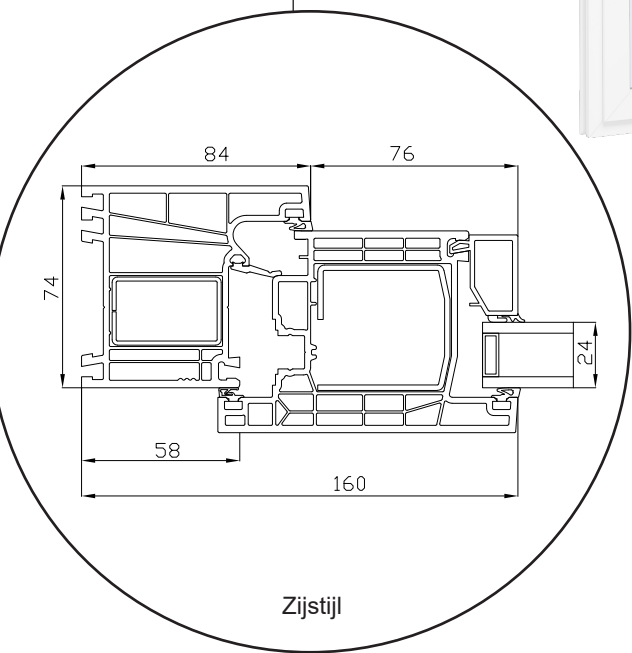

Tuindeur, buitendraaiend

2-laags glas, 74mm kozijndiepte, kunststof

Zijstijl

0800 0200506

info@sparkozijnen.nl

SPARKOZIJNEN