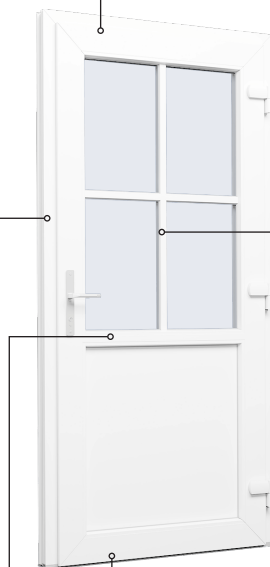

Voordeur, binnendraaiend

2-laags glas, 74mm kozijndiepte, kunststof

0800 0200506

info@sparkozijnen.nl

SPARKOZIJNEN