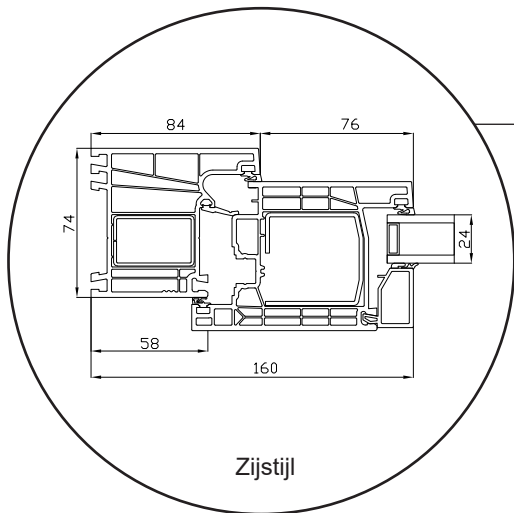

# Voordeur, binnendraaiend

2-laags glas, 74mm kozijndiepte, kunststof

0800 0200506

info@sparkozijnen.nl

**SPARKOZIJNEN**

# Tuindeur, binnendraaiend

2-laags glas, 74mm kozijndiepte, kunststof

0800 0200506

info@sparkozijnen.nl

**SPARKOZIJNEN**