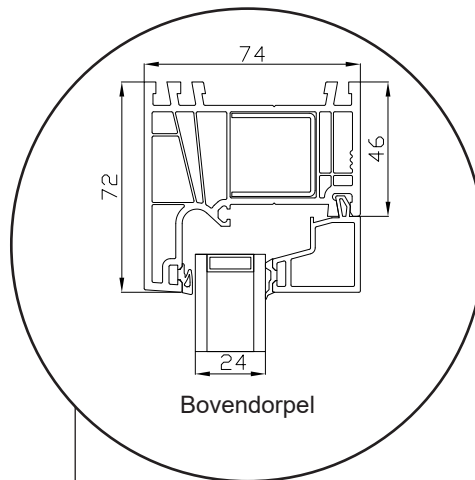

# Technische tekeningen

Kunststof, 2-laags glas - 74mm kozijndiepte

**SPARKOZIJNEN**

# Draaikiëpraam

2-laags glas, 74mm kozijndiepte, kunststof

0800 0200506

info@sparkozijnen.nl

**SPARKOZIJNEN**