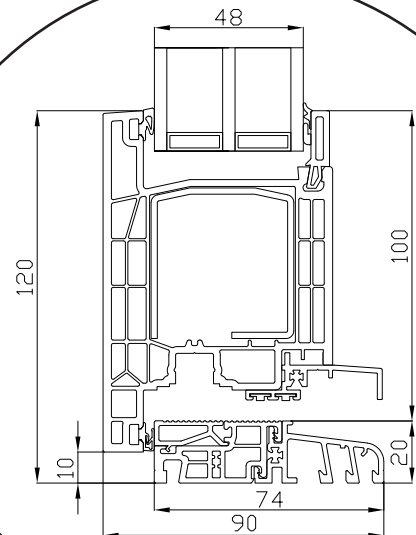

3-laags glas, 74mm kozijndiepte, kunststof

0800 0200506

info@sparkozijnen.nl

SPARKOZIJNEN

Tuindeur, buitendraaiend

3-laags glas, 74mm kozijndiepte, kunststof

Bovendorpel

Kruisroeden 18 mm

Kruisroeden 26 mm

Kruisroeden 45 mm

Zijstijl

Onderdorpel

0800 0200506

info@sparkozijnen.nl

SPARKOZIJNEN