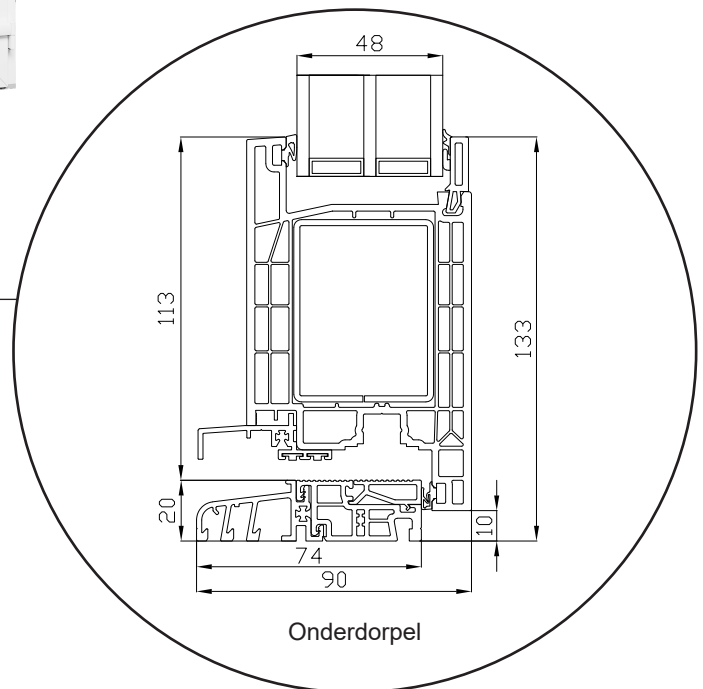

Onderdorpel

0800 0200506

info@sparkozijnen.nl

SPARKOZIJNEN