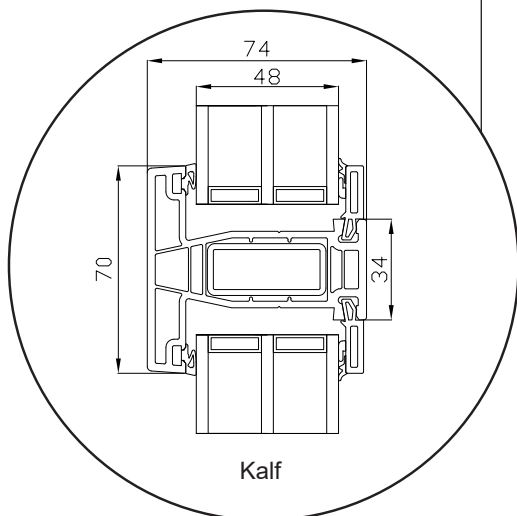

Zijstijl

Kalf