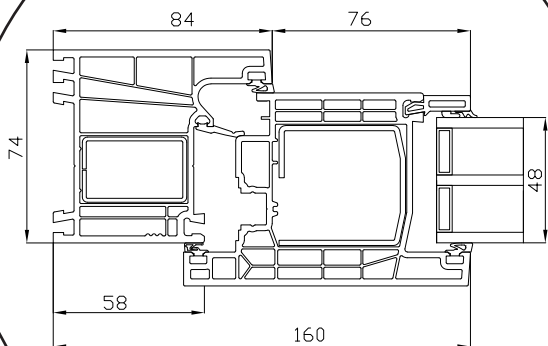

Tuindeur, buitendraaiend

3-laags glas, 74mm kozijndiepte, kunststof

Zijstijl

0800 0200506

info@sparkozijnen.nl

SPARKOZIJNEN