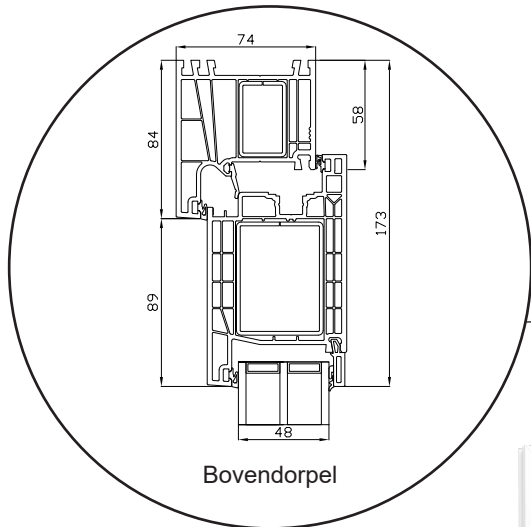

0800 0200506

info@sparkozijnen.nl

SPARKOZIJNEN

Voordeur, binnendraaiend

3-laags glas, 74mm kozijndiepte, kunststof

Bovendorpel

Kruisroeden 18 mm

Kruisroeden 26 mm