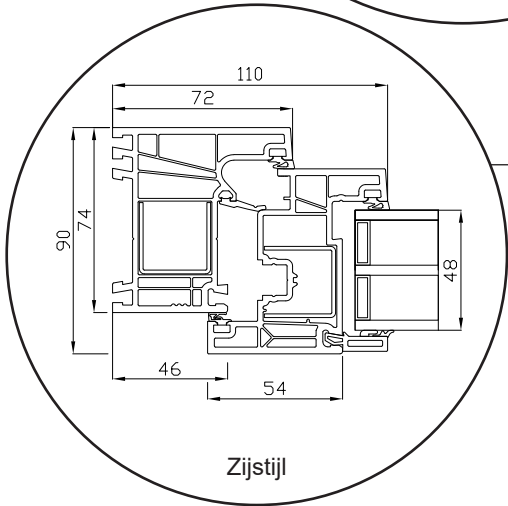

Technische tekeningen

Kunststof, 3-laags glas - 74mm kozijndiepte

SPARKOZIJNEN

Draaikiepraam

3-laags glas, 74mm kozijndiepte, kunststof

Bovendorpel

Bovendorpel

Zijstijl

0800 0200506

info@sparkozijnen.nl

SPARKOZIJNEN

Voordeur, binnendraaiend

3-laags glas, 74mm kozijndiepte, kunststof

Bovendorpel

Kruisroeden 18 mm

Kruisroeden 26 mm