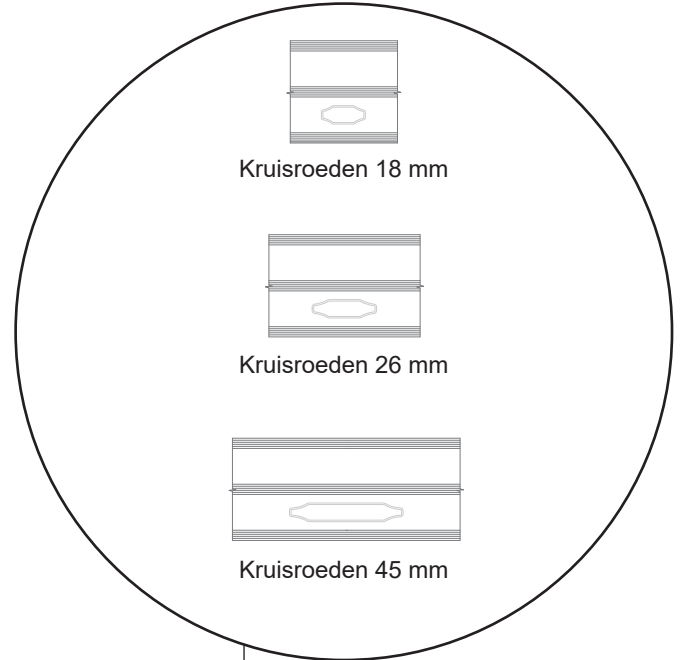

3-laags glas, 74mm kozijndiepte, kunststof

0800 0200506

info@sparkozijnen.nl

SPARKOZIJNEN

Tuindeur, buitendraaiend

3-laags glas, 74mm kozijndiepte, kunststof

Bovendorpel

Kruisroeden 18 mm