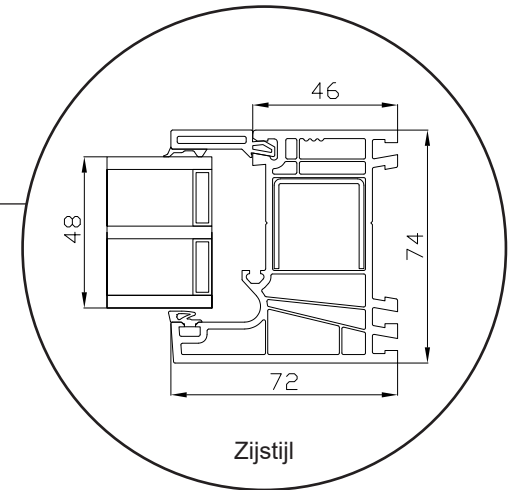

Technische tekeningen

Kunststof, 3-laags glas - 74mm kozijndiepte

SPARKOZIJNEN

Draaikiepraam

3-laags glas, 74mm kozijndiepte, kunststof

Bovendorpel

Bovendorpel

Zijstijl

0800 0200506

info@sparkozijnen.nl

SPARKOZIJNEN

Voordeur, binnendraaiend

3-laags glas, 74mm kozijndiepte, kunststof

Bovendorpel

Kruisroeden 18 mm

Kruisroeden 26 mm