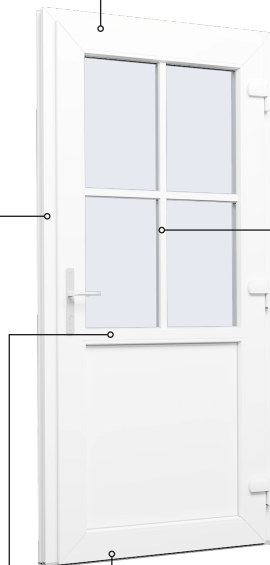

Voordeur, binnendraaiend

3-laags glas, 74mm kozijndiepte, kunststof

Zijstijl

Kalf

0800 0200506

info@sparkozijnen.nl

SPARKOZIJNEN