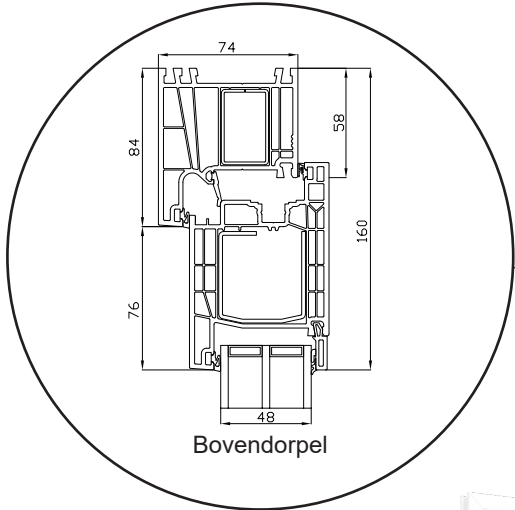

Kruisroeden 45 mm

Zijstijl

Kalf

Onderdorpel

0800 0200506

info@sparkozijnen.nl

SPARKOZIJNEN

Tuindeur, binnendraaiend

3-laags glas, 74mm kozijndiepte, kunststof

0800 0200506

info@sparkozijnen.nl

SPARKOZIJNEN

Tuindeur, buitendraaiend

3-laags glas, 74mm kozijndiepte, kunststof

Bovendorpel

Kruisroeden 18 mm