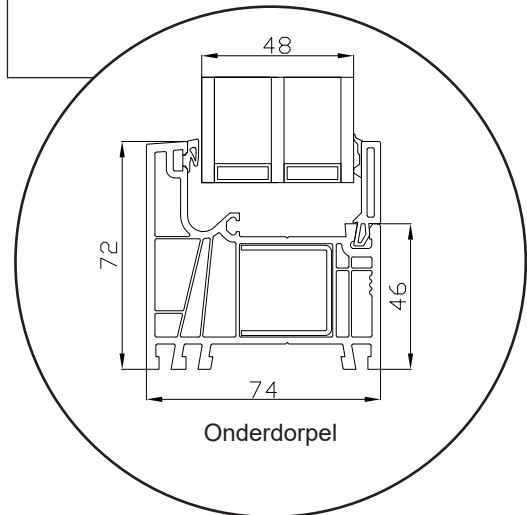

Zijstijl

Onderdorpel

0800 0200506

info@sparkozijnen.nl

SPARKOZIJNEN