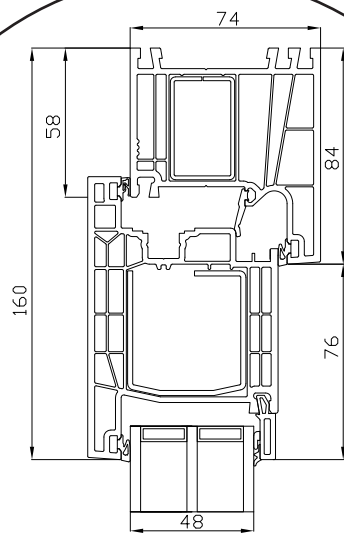

3-laags glas, 74mm kozijndiepte, kunststof

0800 0200506

info@sparkozijnen.nl

SPARKOZIJNEN

Tuindeur, buitendraaiend

3-laags glas, 74mm kozijndiepte, kunststof

Bovendorpel

Kruisroeden 18 mm

Kruisroeden 26 mm

Kruisroeden 45 mm

Zijstijl

Onderdorpel

0800 0200506

info@sparkozijnen.nl

SPARKOZIJNEN