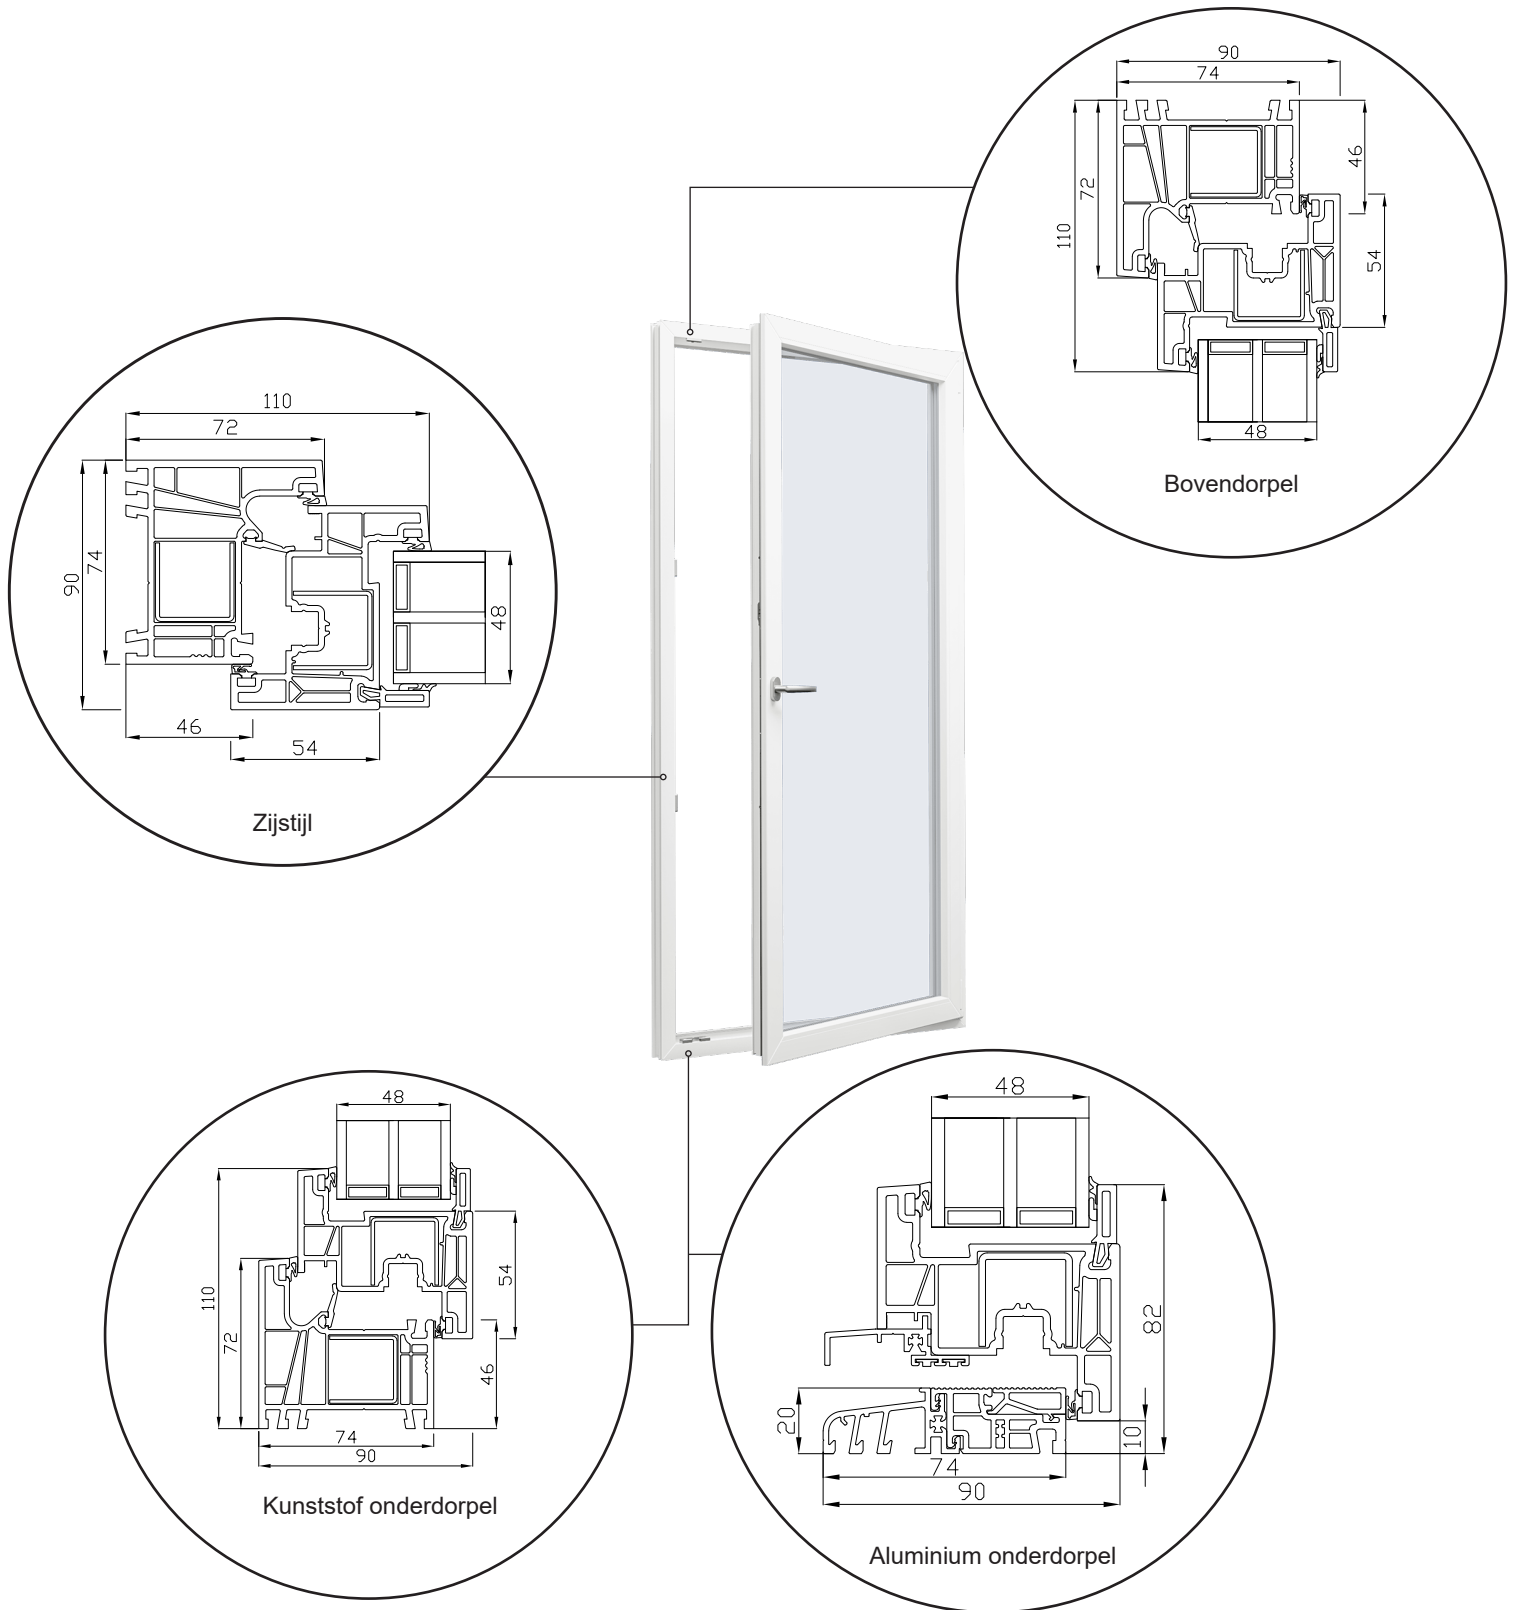

Technische tekeningen

Kunststof, 3-laags glas - 74mm kozijndiepte

SPARKOZIJNEN

Draaikiepraam

3-laags glas, 74mm kozijndiepte, kunststof

Bovendorpel

Bovendorpel

Zijstijl

0800 0200506

info@sparkozijnen.nl

SPARKOZIJNEN

Voordeur, binnendraaiend

3-laags glas, 74mm kozijndiepte, kunststof

Bovendorpel

Kruisroeden 18 mm

Kruisroeden 26 mm