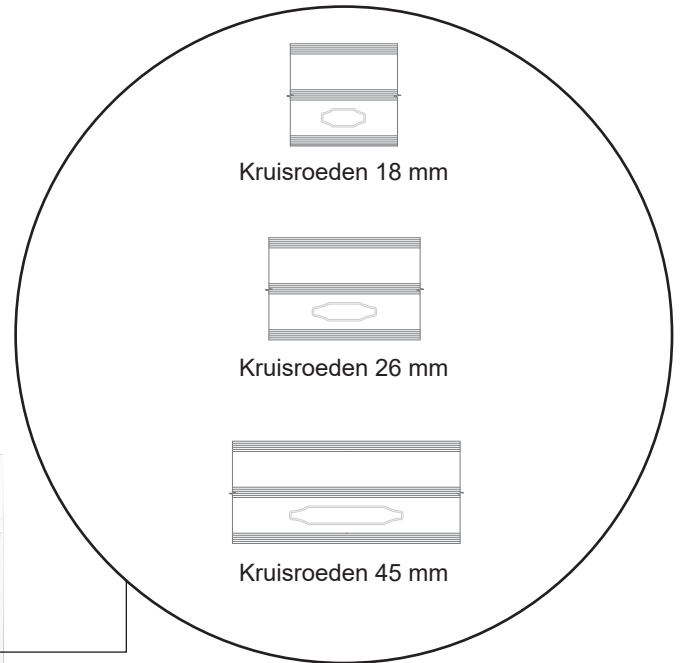

Technische tekeningen

Kunststof, 3-laags glas - 74mm kozijndiepte

SPARKOZIJNEN

Draaikiepraam

3-laags glas, 74mm kozijndiepte, kunststof

Bovendorpel

Bovendorpel

Zijstijl

0800 0200506

info@sparkozijnen.nl

SPARKOZIJNEN

Voordeur, binnendraaiend

3-laags glas, 74mm kozijndiepte, kunststof

Bovendorpel

Kruisroeden 18 mm

Kruisroeden 26 mm