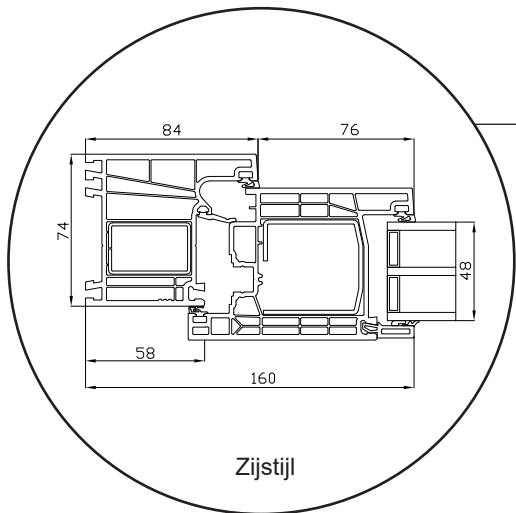

Kruisroeden 45 mm

Zijstijl

Kalf

Onderdorpel

0800 0200506

info@sparkozijnen.nl

SPARKOZIJNEN

Tuindeur, binnendraaiend

3-laags glas, 74mm kozijndiepte, kunststof

0800 0200506

info@sparkozijnen.nl

SPARKOZIJNEN

Tuindeur, buitendraaiend

3-laags glas, 74mm kozijndiepte, kunststof

Bovendorpel

Kruisroeden 18 mm