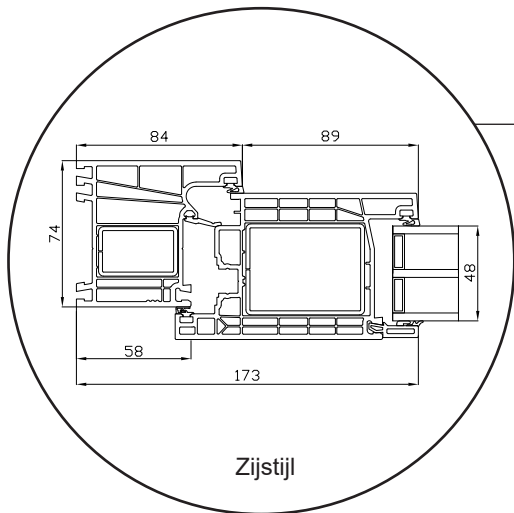

Bovendorpel