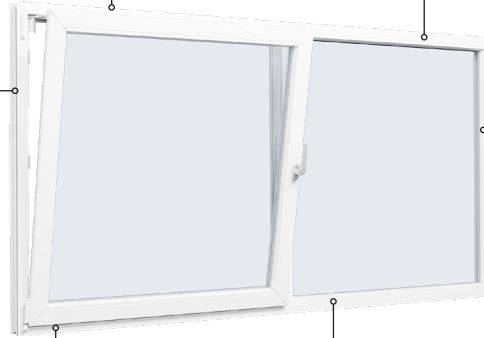

Technische tekeningen

Kunststof, 3-laags glas - 74mm kozijndiepte

SPARKOZIJNEN

Draaikiepraam

3-laags glas, 74mm kozijndiepte, kunststof

Bovendorpel

Bovendorpel

Zijstijl

Zijstijl

Onderdorpel

Onderdorpel

0800 0200506

info@sparkozijnen.nl

SPARKOZIJNEN

Draaikipdeur

3-laags glas, 74mm kozijndiepte, kunststof

0800 0200506

info@sparkozijnen.nl

SPARKOZIJNEN

Voordeur, binnendraaiend

3-laags glas, 74mm kozijndiepte, kunststof

Bovendorpel

Kruisroeden 18 mm

Kruisroeden 26 mm