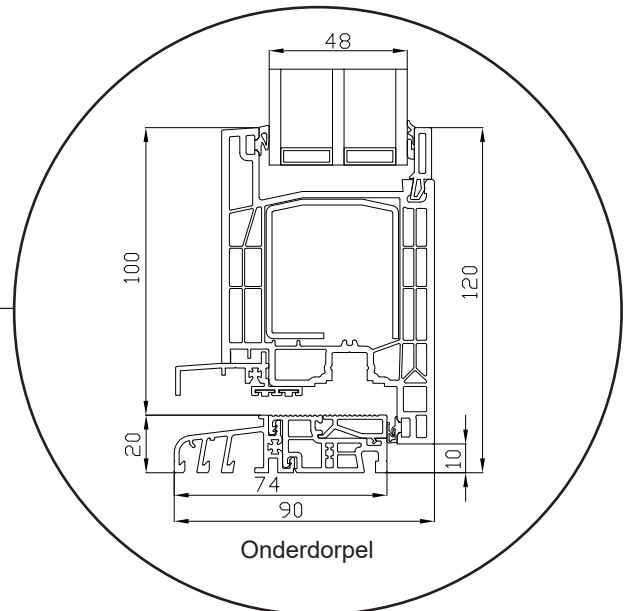

3-laags glas, 74mm kozijndiepte, kunststof

0800 0200506

info@sparkozijnen.nl

SPARKOZIJNEN

Tuindeur, buitendraaiend

3-laags glas, 74mm kozijndiepte, kunststof

Bovendorpel

Kruisroeden 18 mm