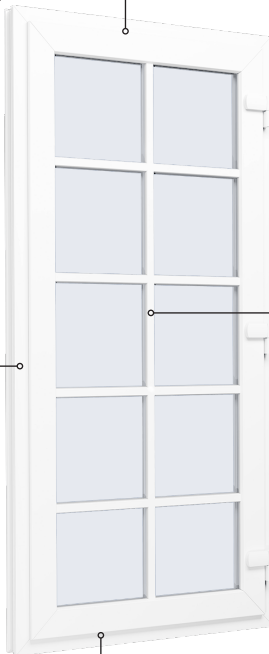

Tuindeur, buitendraaiend

3-laags glas, 74mm kozijndiepte, kunststof

Zijstijl

0800 0200506

info@sparkozijnen.nl

SPARKOZIJNEN