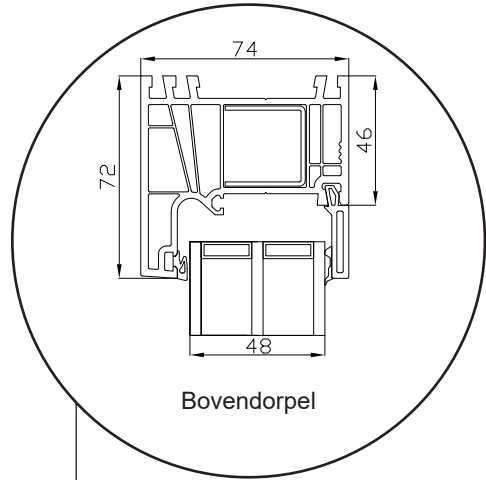

Technische tekeningen

Kunststof, 3-laags glas - 74mm kozijndiepte

SPARKOZIJNEN

Draaikiepraam

3-laags glas, 74mm kozijndiepte, kunststof

Bovendorpel

Bovendorpel

Zijstijl

0800 0200506

info@sparkozijnen.nl

SPARKOZIJNEN

Voordeur, binnendraaiend

3-laags glas, 74mm kozijndiepte, kunststof

Bovendorpel

Kruisroeden 18 mm

Kruisroeden 26 mm