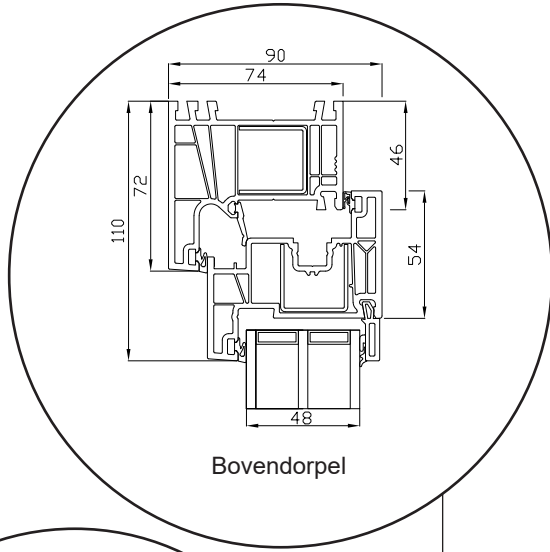

Technische tekeningen

Kunststof, 3-laags glas - 74mm kozijndiepte

SPARKOZIJNEN

Draaikiepraam

3-laags glas, 74mm kozijndiepte, kunststof

Bovendorpel

Bovendorpel

Zijstijl

0800 0200506

info@sparkozijnen.nl

SPARKOZIJNEN

Voordeur, binnendraaiend

3-laags glas, 74mm kozijndiepte, kunststof

Bovendorpel

Kruisroeden 18 mm

Kruisroeden 26 mm