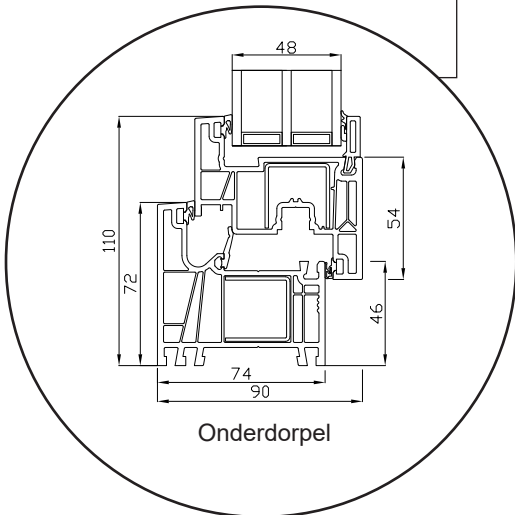

Zijstijl

Onderdorpel